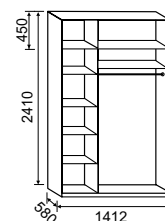

2154x800x520 мм
рамка

ШКАФ

а) 3-створчатый
с антресолью

2410x1412x580 мм

б) без антре-
соли:

1960x1412x580 мм
рамка

ШКАФ

2-створчатый
с ящиками
от УШ-2