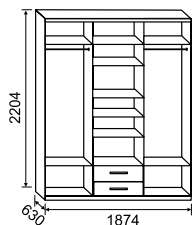

ШКАФ-КУПЕ-ПА

4-створчатый
2204x1874x630 мм
ЛДСП