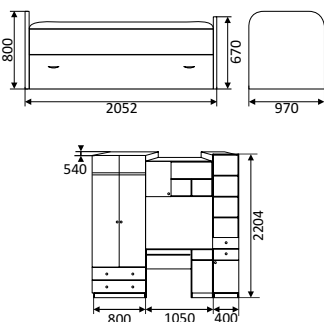

▼ РЫБКИ

▲ СЕРДЕЧКИ

▲ РАКЕТА

770/870/970x1852/1952/2052 мм
ЛДСП

спальное место:
700x1800/1900/2000;
800x1800/1900/2000;
900x1800/1900/2000

▼ КОРАБЛИК

▲ УШ-2

набор мебели: шкаф, полка,
стол, стеллаж, выдвижная
кровать
МДФ