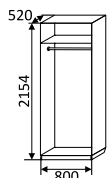

ШКАФ

шкаф 2-х
створчатый
простой

2154x800x520 мм
МДФ