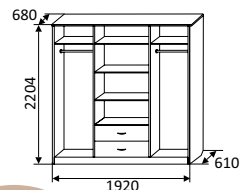

ШКАФ

для одежды
4-х створчатый
с 2-мя зеркалами
2204x1920x610 мм
МДФ

МДФ ФРЕЗА №2

ШКАФ

а) для одежды
2-х створчатый с ящиками
2230x1012x570 мм
МДФ
б) укороченный
1900x1012x570 мм
МДФ

ШКАФ-Н

для одежды
4-х створчатый
с 2-мя зеркалами
2204x1920x610 мм
МДФ