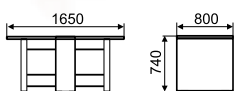

➤ СТОЛ-Н-1

обеденный

800x800 мм