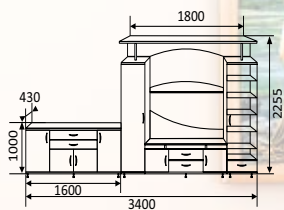

▲ АДЕЛЬ-3

набор мебели для гостиной

2120x2394x440 мм
ниша под ТВ: 665x978 мм
МДФ

➤ АДЕЛЬ-5

набор мебели для гостиной

3400x2230x420 мм
ниша под ТВ: 830x1000 мм
ЛДСП, рамка с наполнителем

▲ ТУМБА ТВА

1550x1540x430 мм
нища под ТВ: 690x790 мм
МДФ