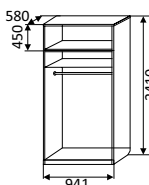

2-х створчатый
с антресолью

2410x941x580 мм

б) без антре-
соли:

1960x1412x580 мм
рамка МДФ