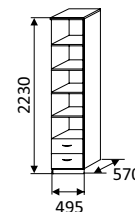

1-створчатый
с ящиками
2230x495x570 мм
фотопечать Анж-14