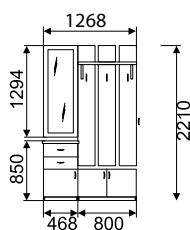

▲ ПРИХОЖАЯ

набор мебели
для прихожей
угловая без шкафа

2210x1268x435 мм
ЛДСП