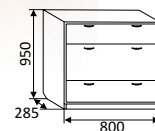

▲ ТУМБА

для обуви
950x800x285 мм
ЛДСП

◀ ТУМБА

850x468x440 мм
ЛДСП