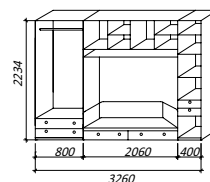

▼ УШ-3

спальное место:
800x2000 мм
900x2000 мм
МДФ

▲ УШ-4

уголок школьника

спальное место: 800x1900/2000 мм
МДФ

Уголок школьника-4 состоит из:

- ✓ стол письменный с ящиками (754x1000x660мм)
- ✓ стеллаж № 5 (2204x800x540мм)
- ✓ стеллаж № 6 (2204x400x540мм)
- ✓ тумба прикроватная с ящиками-Н (600x400x470мм)
- ✓ шкаф для одежды от 6 ств № 2 (2234x600x566мм)
- ✓ кровать 800x1900/2000 мм