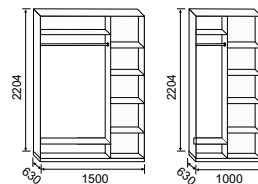

2204x1020x590 мм

3-створчатый с зеркалом

2204x1500x590 мм

МДФ
ФРЕЗА №2

ШКАФ-КУПЕ-ПА

3-створчатый
2204x1500x630 мм

2-створчатый
2204x1000x630 мм
ЛДСП

ШКАФ-КУПЕ-ПА

4-створчатый
2204x1874x630 мм
ЛДСП

ШКАФ-КУПЕ-ПА

4-створчатый с зеркалами
(КОМБ)
2204x1874x630 мм
ЛДСП

▲ ШКАФ-КУПЕ-ПА

2-створчатый с ящиками 1200
2204x1200x630 мм

2-створчатый с ящиками 1700
2204x1700x630 мм
ЛДСП