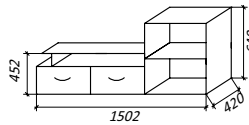

▲ ТУМБА ТВА

1550x1540x430 мм
нища под ТВ: 690x790 мм
рамка с наполнителем

▲ ТУМБА ТВА-2

510x1200x450 мм
ЛДСП

▲ ТУМБА ТВА-3

648x1502x420 мм
МДФ

◀ ТУМБА ТВА-3

648x1502x420 мм
ЛДСП