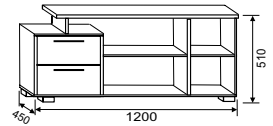

▲ ТУМБА ТВА

1550x1540x430 мм
нища под ТВ: 690x790 мм
МДФ

▲ ТУМБА ТВА

1550x1540x430 мм
нища под ТВ: 690x790 мм
рамка с наполнителем

▲ ТУМБА ТВА-2

510x1200x450 мм
ЛДСП

▲ ТУМБА ТВА-3

648x1502x420 мм
МДФ

◀ ТУМБА ТВА-3

648x1502x420 мм
ЛДСП