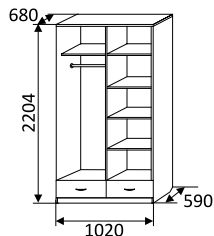

▼ ШКАФ

платяной №2 от 6-створчатого

2234x600x516 мм
рамка МДФ

2234x766x516 мм
рамка МДФ

ШКАФ-КУПЕ

2-х створчатый
с ящиками

2204x1020x590 мм
ЛДСП

ШКАФ-КУПЕ