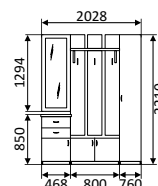

▲ ПРИХОЖАЯ

набор мебели
для прихожей угловая

2242x2028x744 мм
рамка

◀ ЗЕРКАЛО

1294x468 мм
ЛДСП