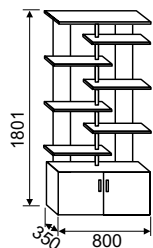

▲ СТЕЛЛАЖ №1

1801x800x350 мм
МДФ