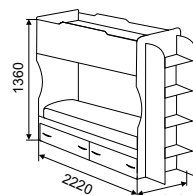

▶ УШ-6

уголок школьника

2197x1096x740 мм
спальное место: 700x1800 мм
МДФ

▶ УШ-6

уголок школьника

2197x1096x740 мм
спальное место: 700x1800 мм
ЛДСП

◀ **ОТЛИЧНИК**

уголок школьника