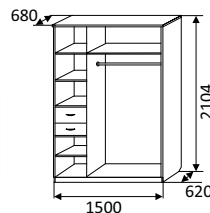

2204x1500x590 мм

укороченный

1900x1500x590 мм
ЛДСП

ШКАФ-КУПЕ-Н

2-х створчатый

2104x1012x620 мм

3-х створчатый

2104x1500x620 мм
ЛДСП