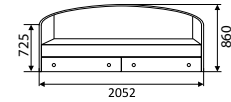

▲ КРОВАТЬ-СОФА ПМ

с подъемным механизмом

спальное место:
 800x1900/2000
 900x1900/2000
 ЛДСП

▲ КРОВАТЬ

повышенной прочности
(усиленная)

▲ КРОВАТЬ

выдвижная
970x2052 мм
ЛДСП

спальное место:
900x2000 мм
800x1900 мм