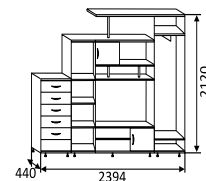

▲ АДЕЛЬ-3

набор мебели для гостиной

2120x2394x440 мм
ниша под ТВ: 665x978 мм
МДФ