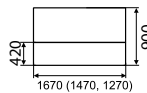

спальное место:
900x1900/2000 мм
1200x1900/2000 мм
1400x1900/2000 мм
1600x1900/2000 мм

КРОВАТЬ

с укороченной ножной
спинкой

1670/1470/1270x1952/2055 мм
МДФ

ФРЕЗА «Глаз»