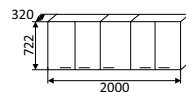

◀ ЭЛЕГИЯ-3

набор для кухни

722/850x320/
600x2000 мм

▲ ЭЛЕГИЯ-3

набор для кухни

722/850x320/600x2000 мм