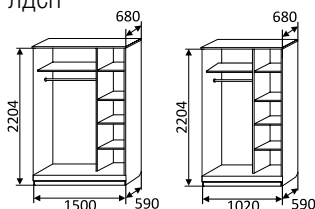

▼ ШКАФ

платяной №2 от 6-створчатого

2234x600x516 мм
рамка МДФ

2234x766x516 мм
рамка МДФ

ШКАФ-КУПЕ

2-х створчатый
с ящиками

2204x1020x590 мм
ЛДСП

ШКАФ-КУПЕ

3-х створчатый
с ящиками

2204x1500x590 мм
ЛДСП

ШКАФ-КУПЕ

2-створчатый с зеркалом

2204x1020x590 мм

укороченный

1900x1020x590 мм

3-створчатый с зеркалом

2204x1500x590 мм

укороченный

1900x1500x590 мм
ЛДСП

ШКАФ-КУПЕ-Н

2-х створчатый

2104x1012x620 мм

3-х створчатый

2104x1500x620 мм
ЛДСП