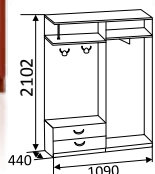

для обуви
950x800x285 мм
ЛДСП

◀ ТУМБА

850x468x440 мм
ЛДСП

◀ ТУМБА

450x800x440 мм
ЛДСП

▲ ПРИХОЖАЯ Н-1

набор мебели
для прихожей
2102x1090x440 мм
рамка

▲ ПРИХОЖАЯ Н-2