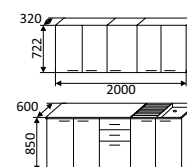

набор для кухни
2000 мм
рамка с наполнителем

Опора: цоколь

◀ ЭЛЕГИЯ-2

набор для кухни
722/850x320/600x2000 мм
рамка

◀ ЭЛЕГИЯ-1

набор для кухни
722/850x320/600x2000 мм
рамка с наполнителем

◀ ЭЛЕГИЯ-3

набор для кухни