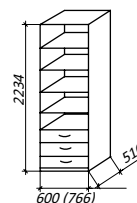

▼ ШКАФ

платяной №2 от 6-створчатого

2234x600x516 мм
рамка МДФ

2234x766x516 мм
рамка МДФ