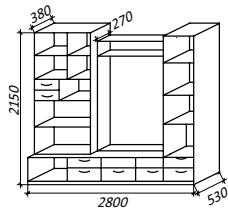

▲ АДЕЛЬ-11

набор мебели для гостиной

2100x2700x536 мм
ниша под ТВ: 798x1001 мм
ЛДСП

▼ ШКАФ

1-створчатый
от Адель-11

2100x400x440 мм
ЛДСП

▼ ТУМБА ТВА

от Адель-11

2100x1500x440 мм
ЛДСП

▼ ШКАФ

2-х створчатый
от Адель-11

2100x800x536 мм
ЛДСП

▲ АДЕЛЬ-10.1

набор мебели для гостиной

2150x2800x525 мм
ниша под ТВ: 1300x1300 мм
МДФ

▼ АДЕЛЬ-10.2