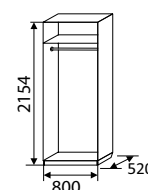

ШКАФ-КУПЕ

3-х створчатый
с 1-м зеркалом
2204x1500x590 мм
фотопечать Анж-12

ШКАФ-КУПЕ

2-х створчатый
2204x1020x590 мм
фотопечать Анж-12

ШКАФ

3-х створчатый
универсальный
с 1-м зеркалом
2204x1500x610 мм
фотопечать Анж-12

ШКАФ

1-створчатый
с ящиками
2230x495x570 мм
фотопечать Анж-14

ШКАФ

3-х створчатый
с ящиками
2230x1510x570 мм
фотопечать Анж-14

ШКАФ

2-х створчатый
простой
2154x800x520 мм
фотопечать Анж-14