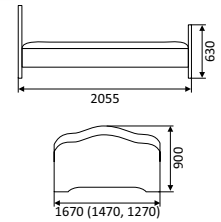

▲ КРОВАТЬ

1670/1470/1270x1952/2055 мм
спальное место:
900x1900/2000 мм
1200x1900/2000 мм
1400x1900/2000 мм
1600x1900/2000 мм
МДФ