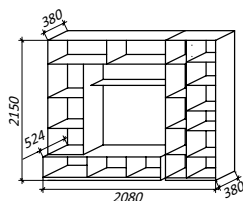

2100x1500x440 мм
ЛДСП

▼ ШКАФ

2-х створчатый
от Адель-11

2100x800x536 мм
ЛДСП

▲ АДЕЛЬ-10.1

набор мебели для гостиной

2150x2800x525 мм
ниша под ТВ: 1300x1300 мм
МДФ

▼ АДЕЛЬ-10.2

набор мебели для гостиной

2150x2800x525 мм
ниша под ТВ: 1300x1300 мм
ЛДСП, фотопечать

«Автобус»

«Бабочки»

«Такси»

«Узор»

▲ АДЕЛЬ-9.1

набор мебели для гостиной

2150x2080x524 мм
ниша под ТВ: 940x1000 мм
МДФ

▼ АДЕЛЬ-9.2

набор мебели для гостиной

2150x2080x524 мм
ниша под ТВ: 940x1000 мм
ЛДСП

▼ АДЕЛЬ-9.3

набор мебели для гостиной

2150x2080x524 мм
ниша под ТВ: 940x1000 мм
ЛДСП