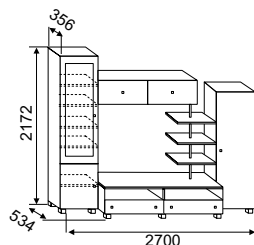

▲ АДЕЛЬ-6.2

набор мебели для гостиной
2172x2700x534 мм
ниша под ТВ: 1080x1160 мм
МДФ