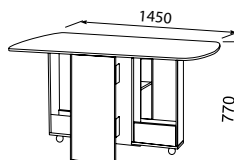

ЛДСП

▲ СТОЛ-ТУМБА Н

длина стола в разложенном виде: 1450 мм
1450x770x770 мм

МДФ

➤ СТОЛ

обеденный

766x1000x600 мм
МДФ

➤ ТАБУРЕТ