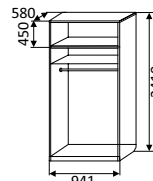

б) без антре-
соли

1960x1412x580 мм
ЛДСП

▼ ШКАФ

а) 2-х створча-
тый
с антресолю

2410x941x580 мм

б) без антре-
соли

1960x941x580 мм
ЛДСП

▼ ШКАФ