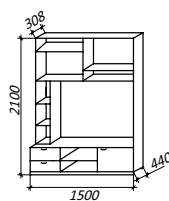

▲ АДЕЛЬ-11

набор мебели для гостиной

2100x2700x536 мм
ниша под ТВ: 798x1001 мм
ЛДСП

▼ ШКАФ

1-створчатый
от Адель-11

2100x400x440 мм
ЛДСП

▼ ТУМБА ТВА

от Адель-11

2100x1500x440 мм
ЛДСП

▼ ШКАФ

2-х створчатый
от Адель-11

2100x800x536 мм
ЛДСП

▲ АДЕЛЬ-10.1

набор мебели для гостиной

2150x2800x525 мм
ниша под ТВ: 1300x1300 мм
МДФ

▼ АДЕЛЬ-10.2