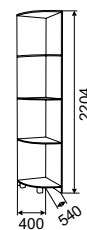

▲ СТЕЛЛАЖ №1

1801x800x350 мм
МДФ

▲ СТЕЛЛАЖ №2

1836x1019x290 мм
ЛДСП

▲ СТЕЛЛАЖ №6+ №5

2204x1200x540 мм
ЛДСП

№5 2204x800x540 мм
№6 2204x400x540 мм

№6

№5

▲ СТЕЛЛАЖ №3

1476x850x290 мм
ЛДСП

▲ СТЕЛЛАЖ №4

1836x850x290 мм
ЛДСП

▲ СТЕЛЛАЖ №3+№4

1836x1700x290 мм
ЛДСП