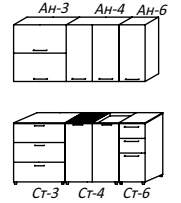

набор для кухни «Бруклинский мост»

1700 мм фотопечать серии Город

▼ ЭЛЕГИЯ-5.2

набор для кухни

2000 мм
800/800/400 мм
МДФ

▼ ЭЛЕГИЯ-5.3

набор для кухни

2000 мм
800/400/800 мм
МДФ