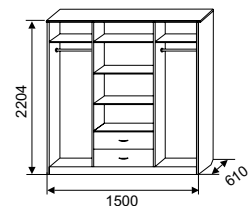

б) без антре-
соли

1960x1412x580 мм
ЛДСП

▼ ШКАФ

а) 2-х створча-
тый
с антресолю

2410x941x580 мм

б) без антре-
соли

1960x941x580 мм
ЛДСП

▼ ШКАФ

2-х створчатый
простой

2154x800x520 мм
ЛДСП

▼ ШКАФ

3-х створчатый
простой

2154x1200x520 мм
ЛДСП

▼ ШКАФ

3-х створчатый
универсальный
с 3 зеркалами
(с молдингом)

2204x1500x610 мм
ЛДСП