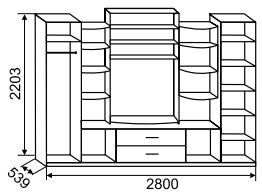

АДЕЛЬ-8.1
набор мебели для гостиной
2203x2800x540 мм
ниша под ТВ: 764x1100 мм
МДФ