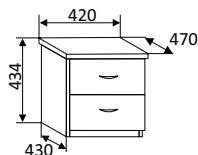

прикроватная
с нишей
454x400x370 мм
МДФ

ФРЕЗА №1

▲ ТУМБА

прикроватная с
ящиками
434x420x470 мм
фотопечать

▲ ТУМБА

прикроватная
фотопечать

▲ КРОВАТЬ ПМ

с подъемным механизмом
накладка МДФ