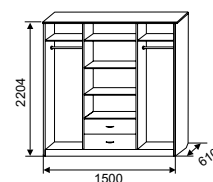

2230x1012x570 мм

б) укороченный

1900x1012x570 мм
МДФ

ШКАФ

а) 3-х створчатый
с ящиками

2230x1510x570 мм

б) укороченный

1900x1510x570 мм
МДФ

ШКАФ

шкаф 2-х
створчатый
простой

2154x800x520 мм
МДФ

ШКАФ

для одежды
3-х створчатый
универсальный
без зеркал

2204x1500x610 мм
МДФ

МДФ ФРЕЗА №6

ШКАФ