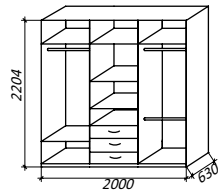

▲ Шкаф-купе-ПА-Н2

3-х створчатый с ящиками

2000 мм

МДФ
ФРЕЗА №6