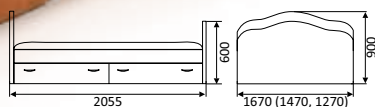

▲ КРОВАТЬ-СОФА ПМ

с подъемным механизмом

спальное место:
 800x1900/2000
 900x1900/2000
 ЛДСП

▲ КРОВАТЬ

повышенной прочности
(усиленная)

▲ КРОВАТЬ

выдвижная
970x2052 мм
ЛДСП

спальное место:
900x2000 мм
800x1900 мм