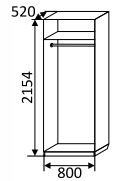

▼ ШКАФ

а) для одежды
3-х створчатый
с ящиками

2230x1510x570мм

б) укороченный

1900x1510x570 мм
ЛДСП

▼ ШКАФ

а) для одежды
2-х створчатый
с ящиками

2230x1012x570 мм

б) укороченный

1900x1012x570 мм
МДФ

▼ ШКАФ

а) для одежды
1-но створчатый
с ящиками

2230x495x570 мм

б) укороченный

1900x495x570 мм
МДФ

▼ ШКАФ

а) 3-х створча-
тый с антресо-
лью

2410x1412x580 мм

б) без антре-
соли

1960x1412x580 мм
ЛДСП

▼ ШКАФ

а) 2-х створча-
тый
с антресолю

2410x941x580 мм

б) без антре-
соли

1960x941x580 мм
ЛДСП

▼ ШКАФ

2-х створчатый
простой

2154x800x520 мм
ЛДСП

▼ ШКАФ

3-х створчатый
простой

2154x1200x520 мм
ЛДСП

▼ ШКАФ

3-х створчатый
универсальный
с 3 зеркалами
(с молдингом)

2204x1500x610 мм
ЛДСП