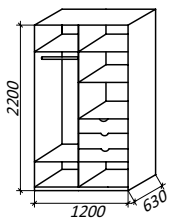

4-створчатый
2204x1874x630 мм
ЛДСП

ШКАФ-КУПЕ-ПА

4-створчатый с зеркалами
(КОМБ)
2204x1874x630 мм
ЛДСП

▲ ШКАФ-КУПЕ-ПА

2-створчатый с ящиками 1200
2204x1200x630 мм

2-створчатый с ящиками 1700
2204x1700x630 мм
ЛДСП