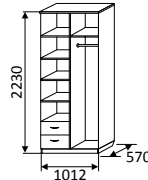

2230x1510x570мм

б) укороченный

1900x1510x570 мм
ЛДСП

▼ ШКАФ

а) для одежды
2-х створчатый
с ящиками

2230x1012x570 мм

б) укороченный

1900x1012x570 мм
МДФ