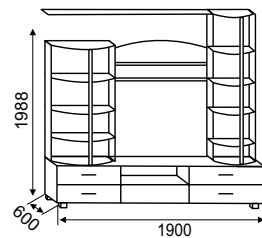

2100x1500x440 мм
ЛДСП

▼ ШКАФ

2-х створчатый
от Адель-11

2100x800x536 мм
ЛДСП

▲ АДЕЛЬ-10.1

набор мебели для гостиной

2150x2800x525 мм
ниша под ТВ: 1300x1300 мм
МДФ

▼ АДЕЛЬ-10.2

набор мебели для гостиной

2150x2800x525 мм
ниша под ТВ: 1300x1300 мм
ЛДСП, фотопечать

«Автобус»

«Бабочки»

«Такси»

«Узор»

▲ АДЕЛЬ-9.1

набор мебели для гостиной

2150x2080x524 мм
ниша под ТВ: 940x1000 мм
МДФ

▼ АДЕЛЬ-9.2

набор мебели для гостиной

2150x2080x524 мм
ниша под ТВ: 940x1000 мм
ЛДСП

▼ АДЕЛЬ-9.3

набор мебели для гостиной

2150x2080x524 мм
ниша под ТВ: 940x1000 мм
ЛДСП