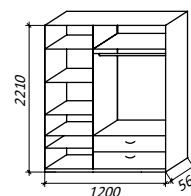

◀ ШКАФ Н-2

для одежды
3-створчатый
с ящиками

2210x1200x566 мм
рамка с наполнителем