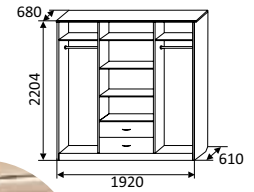

2-х створчатый
простой

2154x800x520 мм
ЛДСП

▼ ШКАФ

3-х створчатый
простой

2154x1200x520 мм
ЛДСП

▼ ШКАФ

3-х створчатый
универсальный
с 3 зеркалами
(с молдингом)

2204x1500x610 мм
ЛДСП

МДФ ФРЕЗА №1

ШКАФ

для одежды
3-х створчатый
универсальный
с 1-м зеркалом
2204x1500x610 мм
МДФ

ШКАФ-Н

для одежды
4-х створчатый
универсальный
с 2-мя зеркалами
2204x1920x610 мм
МДФ

ШКАФ

а) для одежды
3-х створчатый с ящиками
2230x1510x570 мм
МДФ
б) укороченный
1900x1510x570 мм
МДФ