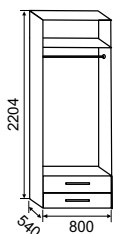

2-створчатый
с ящиками
от УШ-2

2204x800x540 мм
рамка