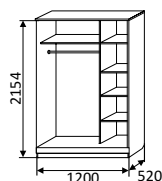

б) без антре-
соли

1960x1412x580 мм
ЛДСП

▼ ШКАФ

а) 2-х створча-
тый
с антресолю

2410x941x580 мм

б) без антре-
соли

1960x941x580 мм
ЛДСП

▼ ШКАФ

2-х створчатый
простой

2154x800x520 мм
ЛДСП

▼ ШКАФ

3-х створчатый
простой

2154x1200x520 мм
ЛДСП

▼ ШКАФ

3-х створчатый
универсальный
с 3 зеркалами
(с молдингом)

2204x1500x610 мм
ЛДСП