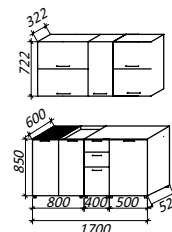

▲ ЭЛЕГИЯ-5.1

набор для кухни «Бруклинский мост»

1700 мм фотопечать серии Город