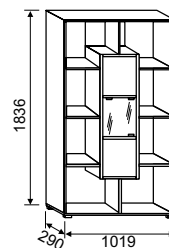

▲ СТЕЛЛАЖ №2

1836x1019x290 мм
ЛДСП

▲ СТЕЛЛАЖ №6+ №5

2204x1200x540 мм
ЛДСП

№5 2204x800x540 мм
№6 2204x400x540 мм

№6