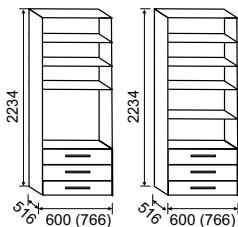

➤ ШКАФ

6-створчатый

2234x1800x566 мм
2234x2280x566 мм
МДФ

ФРЕЗА №4

Шкаф платяной 6-створчатый состоит из трех модулей, продажа которых, возможна по отдельности.

▼ ШКАФ

платяной №1 от 6-створчатого

2234x600x566 мм
2234x766x566 мм
МДФ

ФРЕЗА №4

▼ ШКАФ

№2-ТВ от 6-створчатого

2234x600x516 мм
2234x766x566 мм
МДФ

ФРЕЗА №4

➤ ШКАФ-ТВ

6-створчатый

2234x1800x566 мм
2234x2280x566 мм
МДФ

ФРЕЗА №3

▶ ШКАФ

6-створчатый

2234x1800x566 мм
2234x2280x566 мм
рамка

Предлагаем 6-створчатый шкаф в двух размерах: 1800 мм и 2280 мм.

Шкаф платяной 6-створчатый состоит из трех модулей, продажа которых, возможна по отдельности.