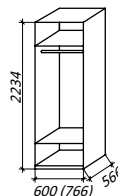

▶ ШКАФ

для одежды 6-створчатый с зеркалами

2234x1800x566 мм
2234x2280x566 мм
МДФ

ФРЕЗА "МЫЛО"

▼ ШКАФ

платяной №1 от 6-створчатого

2234x600x566 мм
рамка МДФ

2234x766x566 мм
рамка МДФ