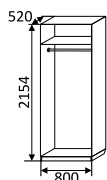

МДФ ФРЕЗА №6

ШКАФ

2-х створчатый
простой

2154x800x520 мм
МДФ