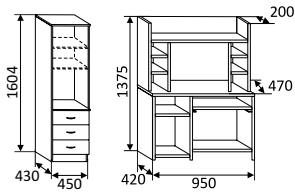

▲ УШ

уголок школьника

шкаф-пенал 1604x450x440 мм
стол компьютерный 1375x950x470 мм

▲ УШ-8.1

уголок школьника
(без шкафа)

2234x1050x566 мм
ЛДСП

◀ УШ-8.1

уголок школьника
(без шкафа)

2234x1050x566 мм
МДФ