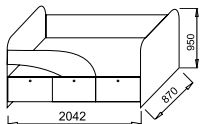

◀ ВОЛНА

кровать-софа с ящиками
2042x950x870 мм
спальное место: 800x2000 мм

1742x950x870 мм
спальное место: 800x1700 мм
ЛДСП