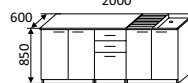

◀ ЭЛЕГИЯ-3

набор для кухни

722/850x320/
600x2000 мм

▲ ЭЛЕГИЯ-3

набор для кухни

722/850x320/600x2000 мм