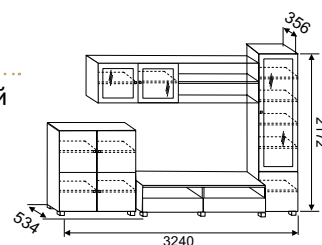

▲ АДЕЛЬ-6.3

набор мебели для гостиной
2172x3240x534 мм
ниша под ТВ: 1080x1160 мм
МДФ