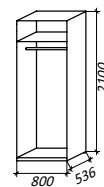

▲ АДЕЛЬ-11

набор мебели для гостиной

2100x2700x536 мм
ниша под ТВ: 798x1001 мм
ЛДСП

▼ ШКАФ

1-створчатый
от Адель-11

2100x400x440 мм
ЛДСП

▼ ТУМБА ТВА

от Адель-11

2100x1500x440 мм
ЛДСП

▼ ШКАФ

2-х створчатый
от Адель-11

2100x800x536 мм
ЛДСП

▲ АДЕЛЬ-10.1

набор мебели для гостиной

2150x2800x525 мм
ниша под ТВ: 1300x1300 мм
МДФ

▼ АДЕЛЬ-10.2