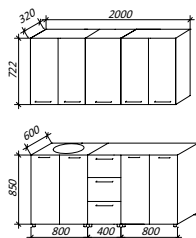

1600x1154 мм
ЛДСП

▶ ТУМБА-Н

подкатная с ящиками

741x400x440 мм
ЛДСП

▲ ЭЛЕГИЯ-5.16

набор для кухни
2000 мм
рамка с наполнителем

Опора: металлические ножки

▲ ЭЛЕГИЯ-2