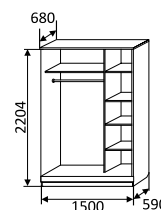

2-створчатый с зеркалом

2204x1020x590 мм

3-створчатый с зеркалом

2204x1500x590 мм

МДФ
ФРЕЗА №2