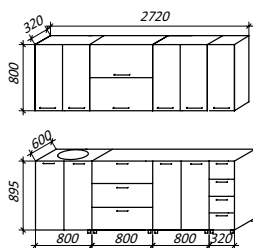

1660 x 3160 мм
фотопечать серии Фрукты

▲ ЭЛЕГИЯ-6

набор для кухни

2720 мм

Вариант №1

▶ ЭЛЕГИЯ-6.2

набор для кухни

1920 мм