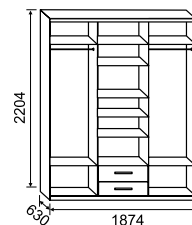

ШКАФ-КУПЕ-ПА

4-створчатый с зеркалами
(КОМБ)
2204x1874x630 мм
ЛДСП