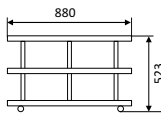

ЛДСП

СТОЛ

журнальный

518x1000x600 мм

СТОЛ

журнальный
комбинированный

∅ 880 мм
МДФ

МДФ