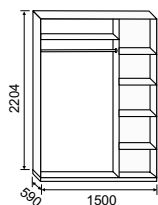

ШКАФ-КУПЕ

3-х створчатый
с 1-м зеркалом
2204x1500x590 мм
фотопечать Анж-12

ШКАФ-КУПЕ

2-х створчатый
2204x1020x590 мм
фотопечать Анж-12

ШКАФ

3-х створчатый
универсальный
с 1-м зеркалом
2204x1500x610 мм
фотопечать Анж-12