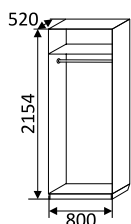

РАМКА

ШКАФ

2-створчатый
простой

2154x800x520 мм
рамка

ШКАФ

а) 3-створчатый
с антресолью

2410x1412x580 мм

б) без антре-
соли:

1960x1412x580 мм
рамка

ШКАФ

2-створчатый
с ящиками
от УШ-2

2204x800x540 мм
рамка

ШКАФ

для одежды
4-створчатый
с 2-мя зеркалами

2204x1920x610 мм
рамка

РАМКА МДФ

ШКАФ

2-х створчатый
с антресолью

2410x941x580 мм

б) без антре-
соли:

1960x1412x580 мм
рамка МДФ

ШКАФ

для одежды
4-х створчатый-
без зеркал

2204x1920x610 мм
рамка МДФ