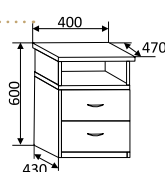

прикроватная с
ящиками
416x502x430 мм
МДФ

▲ ТУМБА

прикроватная с
ящиками
434x420x470 мм
рамка

▲ ТУМБА

прикроватная
с ящиками
434x420x470 мм
МДФ

▲ ТУМБА-Н

прикроватная
с ящиками
600x420x470 мм
МДФ

▲ ТУМБА