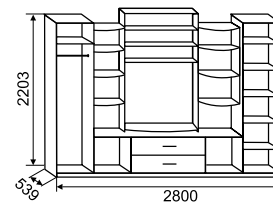

2150x2080x524 мм
ниша под ТВ: 940x1000 мм
МДФ

▼ АДЕЛЬ-9.2

набор мебели для гостиной

2150x2080x524 мм
ниша под ТВ: 940x1000 мм
ЛДСП

▼ АДЕЛЬ-9.3

набор мебели для гостиной

2150x2080x524 мм
ниша под ТВ: 940x1000 мм
ЛДСП

▲ АДЕЛЬ-8.2

набор мебели для гостиной

2203x2800x540 мм
ниша под ТВ: 764x1100 мм
МДФ

▼ АДЕЛЬ-8.3

набор мебели для гостиной

2203x2800x540 мм
ниша под ТВ: 764x1100 мм
МДФ

«Город»

«Узор-2»

▲ АДЕЛЬ-6.1

набор мебели для гостиной
(со стеклом) комбинированный
2172x2700x534 мм
ниша под ТВ: 1080x1160 мм
МДФ

▲ АДЕЛЬ-6.1

набор мебели для гостиной
2172x2700x534 мм
ниша под ТВ: 1080x1160 мм
МДФ

▲ АДЕЛЬ-6.2