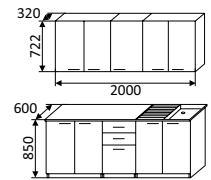

◀ ЭЛЕГИЯ-4

набор для кухни

2000 мм

ФРЕЗА №4