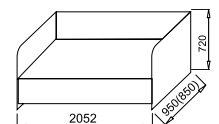

▲ КРОВАТЬ

1670/1470/1270x1952/2055 мм
спальное место:
900x1900/2000 мм
1200x1900/2000 мм
1400x1900/2000 мм
1600x1900/2000 мм
МДФ
Возможен вариант с укороченной
ножной спинкой

ФРЕЗА «Стандарт»

▲ КРОВАТЬ

с 2 ящиками

870/970x1952/2052 мм
спальное место:
800x1900/2000
900x1900/2000
МДФ

▲ КРОВАТЬ-СОФА ЛДСП

с ящиками МДФ

спальное место:
800x1900/2000 мм
900x1900/2000 мм
ЛДСП

▲ КРОВАТЬ

1670/1470/1270x1952/2055 мм
спальное место:
900x1900/2000 мм
1200x1900/2000 мм
1400x1900/2000 мм
1600x1900/2000 мм
МДФ

ФРЕЗА «Глаз»

▲ КРОВАТЬ-СОФА

с ящиками

850/950x1952/2052 мм
спальное место:
800x1900/2000 мм
900x1900/2000 мм
МДФ

▲ КРОВАТЬ-СОФА ПМ

с подъемным механизмом

спальное место:
800x1900/2000
900x1900/2000
ЛДСП