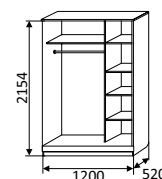

2-х створчатый
простой

2154x800x520 мм
МДФ

ШКАФ

3-х створчатый
простой
с 1 зеркалом

2154x1200x520 мм
МДФ

РАМКА

ШКАФ

2-створчатый
простой