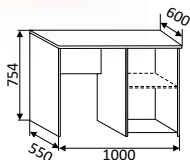

▲ СТОЛ

письменный однотумбовый
с ящиками

754x1000x600 мм
МДФ