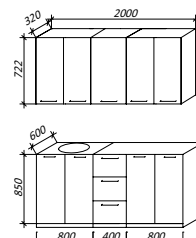

▲ ЭЛЕГИЯ-2

набор для кухни
2000 мм
рамка с наполнителем

Опора: цоколь

◀ ЭЛЕГИЯ-2

набор для кухни
722/850x320/600x2000 мм
рамка