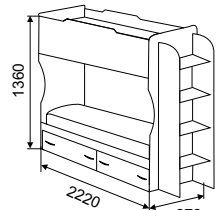

▲ КРОВАТЬ М

2-ярусная

1360x2220x870 мм
спальное место: 800x1900 мм
ЛДСП