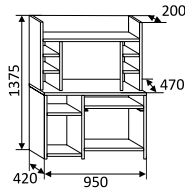

▲ СТОЛ

компьютерный
1375x950x470 мм

▲ СТОЛ

компьютерный угловой
1600x1154 мм

◀ СТОЛ Н-1

компьютерный
1375x1200x580 мм
рамка с наполнителем

◀ СТОЛ Н-2

компьютерный
1375x1200x580 мм
рамка с наполнителем

▲ СТОЛ-Н

компьютерный угловой с тумбой
подкатной-Н
стол 1380x1192x1000 мм
тумба 741x400x440 мм
ЛДСП

▲ СТОЛ Н-3

компьютерный
с тумбой подкатной Н-3
1944x1050x566 мм
ЛДСП