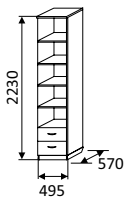

МДФ ФРЕЗА №5

ШКАФ

а) для одежды
1-но створчатый
с ящиками

2230x495x570 мм

б) укороченный

1900x495x570 мм
МДФ

ШКАФ

а) для одежды
2-х створчатый
с ящиками