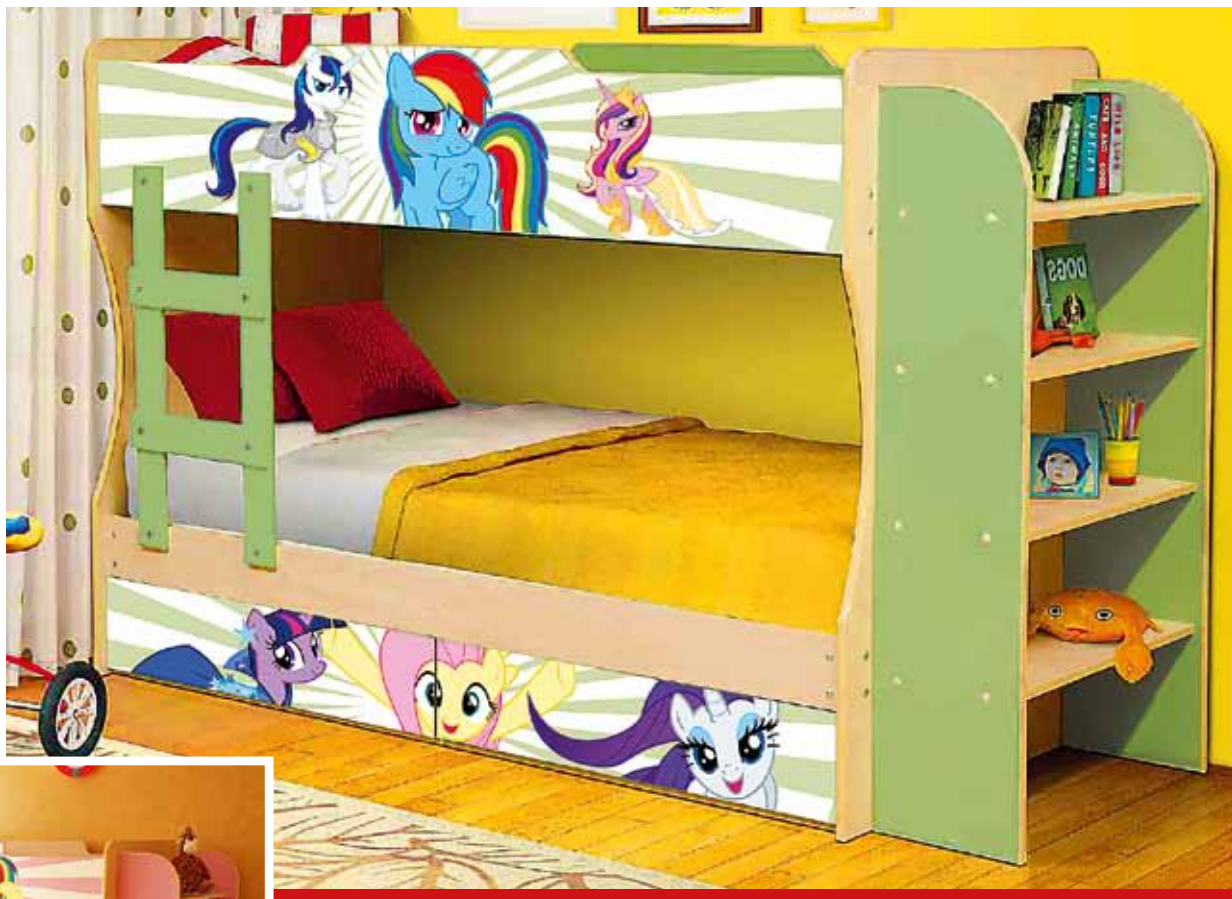

◀ ПОНИ-2

кровать
двухъярусная-М

1360x2220x870 мм
спальное место: 800x1900 мм
ЛДСП фотопечать