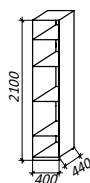

▲ АДЕЛЬ-11

набор мебели для гостиной

2100x2700x536 мм
ниша под ТВ: 798x1001 мм
ЛДСП

▼ ШКАФ

1-створчатый
от Адель-11

2100x400x440 мм
ЛДСП

▼ ТУМБА ТВА

от Адель-11

2100x1500x440 мм
ЛДСП

▼ ШКАФ

2-х створчатый
от Адель-11

2100x800x536 мм
ЛДСП