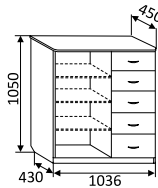

3-х створчатый с ящиками

2000 мм
ЛДСП

МДФ ФРЕЗА №2

МДФ ФРЕЗА №1

КОМОД В-1

1050x1036x425 мм
ЛДСП

КОМОД А-3

1186x500x425 мм
ЛДСП