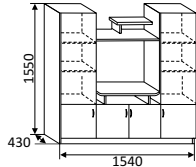

▲ ТУМБА ТВА

1550x1540x430 мм
нища под ТВ: 690x790 мм
рамка с наполнителем

▲ ТУМБА ТВА-2

510x1200x450 мм
ЛДСП