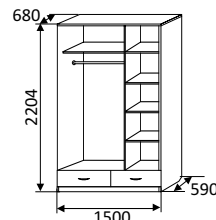

ШКАФ-КУПЕ

2-х створчатый
с ящиками

2204x1020x590 мм
ЛДСП

ШКАФ-КУПЕ

3-х створчатый
с ящиками

2204x1500x590 мм
ЛДСП

ШКАФ-КУПЕ

2-створчатый с зеркалом

2204x1020x590 мм

укороченный

1900x1020x590 мм

3-створчатый с зеркалом

2204x1500x590 мм

укороченный

1900x1500x590 мм
ЛДСП

ШКАФ-КУПЕ-Н

2-х створчатый

2104x1012x620 мм

3-х створчатый

2104x1500x620 мм
ЛДСП

ШКАФ-КУПЕ-ПА

3-створчатый

2204x1500x630 мм

2-створчатый

2204x1000x630 мм

МДФ
ФРЕЗА №5

ШКАФ-КУПЕ

2-створчатый с зеркалом

2204x1020x590 мм

3-створчатый с зеркалом

2204x1500x590 мм

МДФ
ФРЕЗА №2