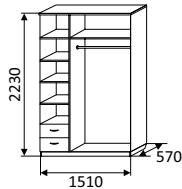

а) для одежды
3-х створчатый с ящиками
2230x1510x570 мм
МДФ
б) укороченный
1900x1510x570 мм
МДФ