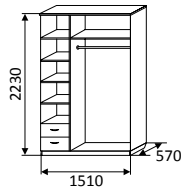

2230x1510x570мм

б) укороченный

1900x1510x570 мм
ЛДСП

▼ ШКАФ

а) для одежды
2-х створчатый
с ящиками

2230x1012x570 мм

б) укороченный

1900x1012x570 мм
МДФ