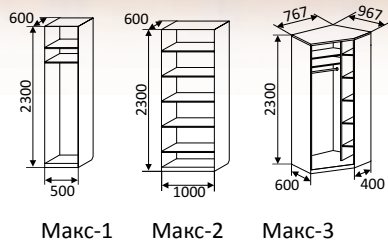

▲ МАКС

набор мебели
рамка МДФ

▼ МАКС-Н

набор мебели
1650x1250 мм
ЛДСП