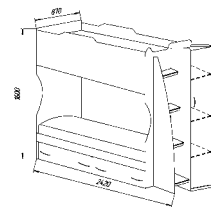

▲ КРОВАТЬ М

2-ярусная

1360x2220x870 мм
спальное место: 800x1900 мм
ЛДСП