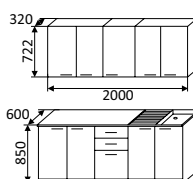

▶ ЭЛЕГИЯ-4

ПАТИНА

набор для кухни

722/850x320/600x2000 мм
МДФ

ФРЕЗА №2

нанесение патины
возможно на любые
фасады

◀ ЭЛЕГИЯ-4

набор для кухни