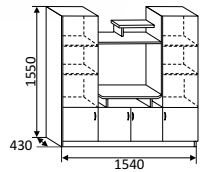

▲ АДЕЛЬ-3

набор мебели для гостиной

2120x2394x440 мм
ниша под ТВ: 665x978 мм
МДФ

➤ АДЕЛЬ-5

набор мебели для гостиной

3400x2230x420 мм
ниша под ТВ: 830x1000 мм
ЛДСП, рамка с наполнителем

▲ ТУМБА ТВА

1550x1540x430 мм
нища под ТВ: 690x790 мм
МДФ