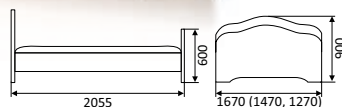

▲ КРОВАТЬ-СОФА ПМ

с подъемным механизмом

спальное место:
 800x1900/2000
 900x1900/2000
 ЛДСП

▲ КРОВАТЬ

повышенной прочности
(усиленная)

▲ КРОВАТЬ

выдвижная
970x2052 мм
ЛДСП

спальное место:
900x2000 мм
800x1900 мм