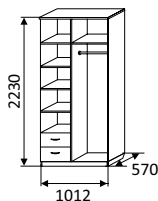

а) для одежды
2-х створчатый с ящиками
2230x1012x570 мм
МДФ
б) укороченный
1900x1012x570 мм
МДФ