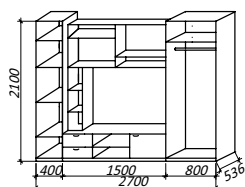

▲ АДЕЛЬ-11

набор мебели для гостиной

2100x2700x536 мм
ниша под ТВ: 798x1001 мм
ЛДСП

▼ ШКАФ

1-створчатый
от Адель-11

2100x400x440 мм
ЛДСП

▼ ТУМБА ТВА

от Адель-11