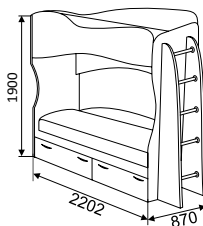

1742x950x870 мм
спальное место: 800x1700 мм
МДФ

◀ ВОЛНА

кровать-софа с ящиками
2042x950x870 мм
спальное место: 800x2000 мм

1742x950x870 мм
спальное место: 800x1700 мм
ЛДСП

▲ КРОВАТЬ

2-ярусная подростковая

1900x2202x870 мм
спальное место: 800x1900 мм
ЛДСП