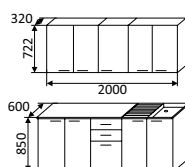

◀ ЭЛЕГИЯ-1

набор для кухни
722/850x320/600x2000 мм
рамка с наполнителем