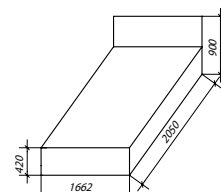

▲ КРОВАТЬ ПМ

ЛДСП (волна)