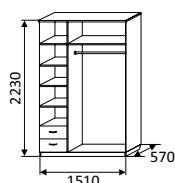

ШКАФ-КУПЕ

3-х створчатый
с 1-м зеркалом
2204x1500x590 мм
фотопечать Анж-12

ШКАФ-КУПЕ

2-х створчатый
2204x1020x590 мм
фотопечать Анж-12

ШКАФ

3-х створчатый
универсальный
с 1-м зеркалом
2204x1500x610 мм
фотопечать Анж-12

ШКАФ

1-створчатый
с ящиками
2230x495x570 мм
фотопечать Анж-14

ШКАФ

3-х створчатый
с ящиками
2230x1510x570 мм
фотопечать Анж-14

ШКАФ

2-х створчатый
простой
2154x800x520 мм
фотопечать Анж-14