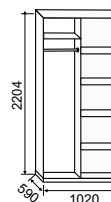

ШКАФ-КУПЕ

3-х створчатый
с 1-м зеркалом
2204x1500x590 мм
фотопечать Анж-12

ШКАФ-КУПЕ

2-х створчатый
2204x1020x590 мм
фотопечать Анж-12

ШКАФ

3-х створчатый
универсальный
с 1-м зеркалом
2204x1500x610 мм
фотопечать Анж-12