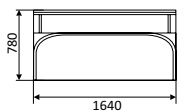

КРОВАТЬ

с укороченной ножной спинкой
с 4-мя ящиками/2-мя ящиками

1670/1470/1270x1952/2055 мм

спальное место:

900x1900/2000 мм

1200x1900/2000 мм

1400x1900/2000 мм

1600x1900/2000 мм

МДФ

ФРЕЗА «Прямоугольная»

КРОВАТЬ

с 2 ящиками с укороченной
ножной спинкой

1670/1470/1270x1952/2055 мм
МДФ

ФРЕЗА «Прямоугольная-Мыло»

спальное место:
900x1900/2000 мм
1200x1900/2000 мм
1400x1900/2000 мм
1600x1900/2000 мм

КРОВАТЬ

с укороченной ножной
спинкой

1670/1470/1270x1952/2055 мм
МДФ

ФРЕЗА «Глаз»

спальное место:
900x1900/2000 мм
1200x1900/2000 мм
1400x1900/2000 мм
1600x1900/2000 мм

КРОВАТЬ

с укороченной ножной спинкой

1670/1470/1270x1952/2055 мм
МДФ

ФРЕЗА «Прямоугольная»

спальное место:
900x1900/2000 мм
1200x1900/2000 мм
1400x1900/2000 мм
1600x1900/2000 мм

КРОВАТЬ

с прикроватной секцией

1640x780x2334 мм
спальное место:
1600x2000 мм
МДФ