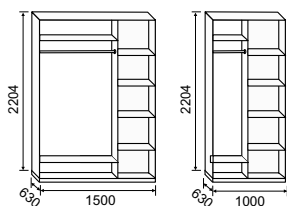

2204x1500x590 мм

укороченный

1900x1500x590 мм
ЛДСП

ШКАФ-КУПЕ-Н

2-х створчатый

2104x1012x620 мм

3-х створчатый

2104x1500x620 мм
ЛДСП

ШКАФ-КУПЕ-ПА

3-створчатый

2204x1500x630 мм

2-створчатый

2204x1000x630 мм

МДФ
ФРЕЗА №5

ШКАФ-КУПЕ

2-створчатый с зеркалом

2204x1020x590 мм

3-створчатый с зеркалом

2204x1500x590 мм

МДФ
ФРЕЗА №2

ШКАФ-КУПЕ-ПА

3-створчатый
2204x1500x630 мм

2-створчатый
2204x1000x630 мм
ЛДСП

ШКАФ-КУПЕ-ПА