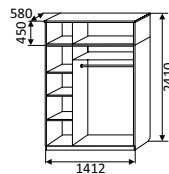

▼ ШКАФ

а) для одежды
1-но створчатый
с ящиками

2230x495x570 мм

б) укороченный

1900x495x570 мм
МДФ

▼ ШКАФ

а) 3-х створча-
тый с антресо-
лью

2410x1412x580 мм

б) без антре-
соли

1960x1412x580 мм
ЛДСП

▼ ШКАФ

а) 2-х створча-
тый
с антресолю

2410x941x580 мм

б) без антре-
соли

1960x941x580 мм
ЛДСП

▼ ШКАФ