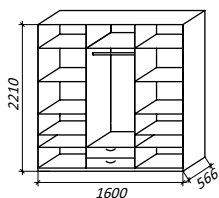

набор мебели
1650x1250 мм
ЛДСП

Макс-Н-2

Макс-Н-3

Макс-Н-1

▶ ШКАФ Н-2

для одежды
4-створчатый
с ящиками

2210x1600x566 мм
рамка с наполнителем

Наполнители: