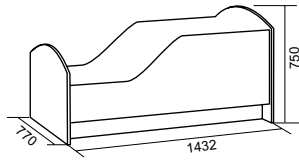

▲ МАЛЫШ

750x1432x770 мм
спальное место: 700x1400 мм
ЛДСП

▶ МАШИНКА

516x1700/2000x732 мм
спальное место:
700x1400/1700 мм
МДФ

«Дельфин»

«Бабочки»

▲ ВОЛНА

кровать-софа с ящиками
2042x950x870 мм
спальное место: 800x2000 мм