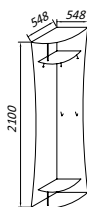

▲ ПРИХОЖАЯ Н-8

2100x620x440 мм
ЛДСП+МДФ