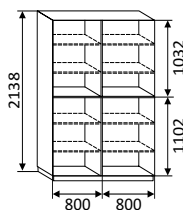

СТОЛ Н-2

журнальный

900x550x480 мм
ЛДСП

СТОЛ Н-3

журнальный

900x550x480 мм
ЛДСП

СЕКЦИЯ ДЛЯ КНИГ

2138x1600x420 мм
рамка