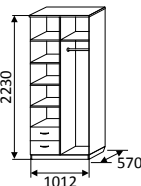

МДФ ФРЕЗА №5

ШКАФ

а) для одежды
1-но створчатый
с ящиками

2230x495x570 мм

б) укороченный

1900x495x570 мм
МДФ

ШКАФ

а) для одежды
2-х створчатый
с ящиками

2230x1012x570 мм

б) укороченный

1900x1012x570 мм
МДФ

ШКАФ

а) 3-х створчатый
с ящиками

2230x1510x570 мм

б) укороченный

1900x1510x570 мм
МДФ

ШКАФ

шкаф 2-х
створчатый
простой

2154x800x520 мм
МДФ

ШКАФ

для одежды
3-х створчатый
универсальный
без зеркал

2204x1500x610 мм
МДФ

МДФ ФРЕЗА №6

ШКАФ

2-х створчатый
простой

2154x800x520 мм
МДФ

ШКАФ

3-х створчатый
простой
с 1 зеркалом

2154x1200x520 мм
МДФ