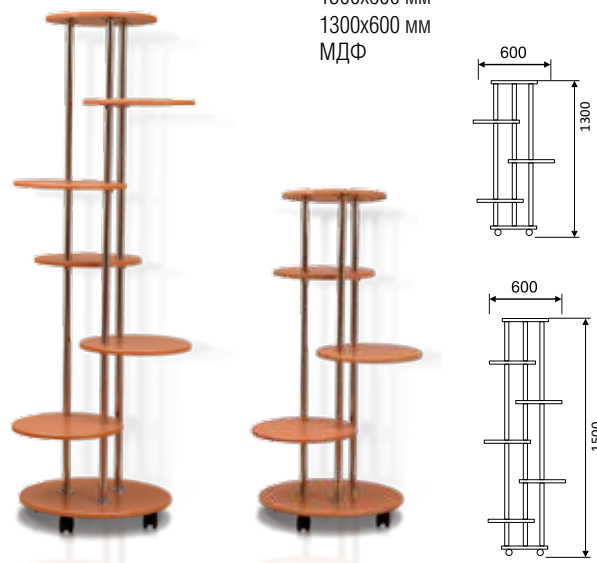

▼ ПОДСТАВКА

под цветы

1500x600 мм

1300x600 мм

МДФ