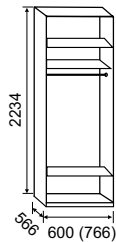

▼ ШКАФ

платяной №1 от 6-створчатого

2234x600x566 мм
2234x766x566 мм
МДФ

ФРЕЗА №4