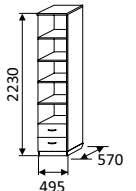

а) для одежды
1-но створчатый
с ящиками

2230x495x570 мм

б) укороченный

1900x495x570 мм
МДФ