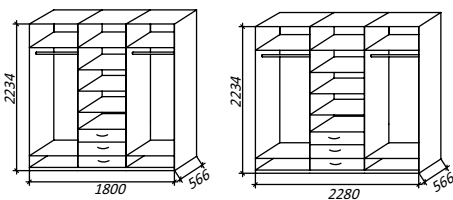

ФРЕЗА №3

▶ ШКАФ

6-створчатый

2234x1800x566 мм
2234x2280x566 мм
рамка

Предлагаем 6-створчатый шкаф в двух размерах: 1800 мм и 2280 мм.

Шкаф платяной 6-створчатый состоит из трех модулей, продажа которых, возможна по отдельности.