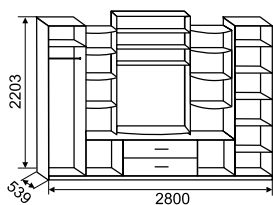

▼ АДЕЛЬ-8.3

набор мебели для гостиной

2203x2800x540 мм
ниша под ТВ: 764x1100 мм
МДФ