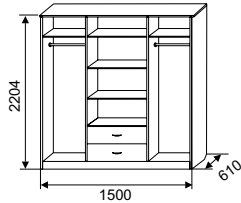

МДФ ФРЕЗА №1

ШКАФ

для одежды
3-х створчатый
универсальный
с 1-м зеркалом
2204x1500x610 мм
МДФ

ШКАФ-Н

для одежды
4-х створчатый
универсальный
с 2-мя зеркалами
2204x1920x610 мм
МДФ

ШКАФ

а) для одежды
3-х створчатый с ящиками
2230x1510x570 мм
МДФ
б) укороченный
1900x1510x570 мм
МДФ

ШКАФ

для одежды
4-х створчатый
с 2-мя зеркалами
2204x1920x610 мм
МДФ

МДФ ФРЕЗА №2

ШКАФ

а) для одежды
2-х створчатый с ящиками
2230x1012x570 мм
МДФ
б) укороченный
1900x1012x570 мм
МДФ

ШКАФ-Н

для одежды
4-х створчатый
с 2-мя зеркалами
2204x1920x610 мм
МДФ