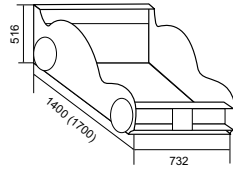

▲ МАЛЫШ

750x1432x770 мм
спальное место: 700x1400 мм
ЛДСП

▶ МАШИНКА

516x1700/2000x732 мм
спальное место:
700x1400/1700 мм
МДФ

«Дельфин»

«Бабочки»

▲ ВОЛНА

кровать-софа с ящиками
2042x950x870 мм
спальное место: 800x2000 мм