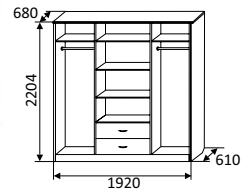

МДФ ФРЕЗА №1

ШКАФ

для одежды
3-х створчатый
универсальный
с 1-м зеркалом
2204x1500x610 мм
МДФ

ШКАФ-Н

для одежды
4-х створчатый
универсальный
с 2-мя зеркалами
2204x1920x610 мм
МДФ

ШКАФ

а) для одежды
3-х створчатый с ящиками
2230x1510x570 мм
МДФ
б) укороченный
1900x1510x570 мм
МДФ

ШКАФ

для одежды
4-х створчатый
с 2-мя зеркалами
2204x1920x610 мм
МДФ

МДФ ФРЕЗА №2

ШКАФ

а) для одежды
2-х створчатый с ящиками
2230x1012x570 мм
МДФ
б) укороченный
1900x1012x570 мм
МДФ

ШКАФ-Н

для одежды
4-х створчатый
с 2-мя зеркалами
2204x1920x610 мм
МДФ