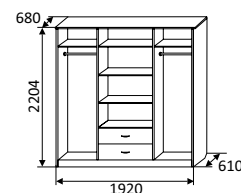

ШКАФ

для одежды
4-створчатый
с 2-мя зеркалами

2204x1920x610 мм
рамка