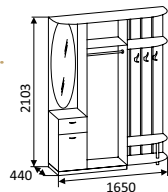

▲ ПРИХОЖАЯ Н-2

набор мебели
для прихожей
2103x1650x440 мм
ЛДСП

▲ ПРИХОЖАЯ Н-2

набор мебели
для прихожей
2103x1650x440 мм
МДФ