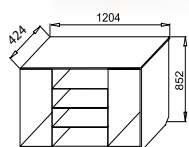

КОМОД АДЕЛЬ-5

980x1600x425 мм
МДФ
ФРЕЗА №5

КОМОД

с зеркалом
1930x950x440 мм
рамка

КОМОД В-5

904x852x424 мм
ЛДСП

КОМОД В-6

1204x852x424 мм
МДФ