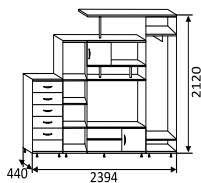

▲ АДЕЛЬ-6.1

набор мебели для гостиной
(со стеклом) комбинированный
2172x2700x534 мм
ниша под ТВ: 1080x1160 мм
МДФ

▲ АДЕЛЬ-6.1

набор мебели для гостиной
2172x2700x534 мм
ниша под ТВ: 1080x1160 мм
МДФ

▲ АДЕЛЬ-6.2

набор мебели для гостиной
2172x2700x534 мм
ниша под ТВ: 1080x1160 мм
МДФ

▲ АДЕЛЬ-6.3

набор мебели для гостиной
2172x3240x534 мм
ниша под ТВ: 1080x1160 мм
МДФ

▲ АДЕЛЬ-3

набор мебели для гостиной

2120x2394x440 мм
ниша под ТВ: 665x978 мм
ЛДСП