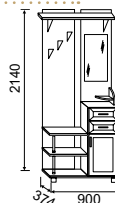

набор мебели
для прихожей
2103x1650x440 мм
ЛДСП

▲ ПРИХОЖАЯ Н-2

набор мебели
для прихожей
2103x1650x440 мм
МДФ

▲ ПРИХОЖАЯ Н-3

2150x1250x440 мм
ЛДСП

▲ ПРИХОЖАЯ Н-4

2140x900x374 мм
рамка с наполнителем

▲ ПРИХОЖАЯ Н-5