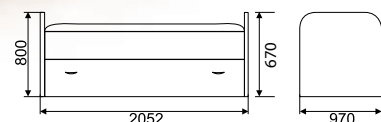

▲ КРОВАТЬ

повышенной прочности
(усиленная)

▲ КРОВАТЬ

выдвижная
970x2052 мм
ЛДСП

спальное место:
900x2000 мм
800x1900 мм