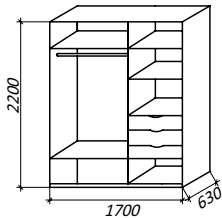

4-створчатый
2204x1874x630 мм
ЛДСП

ШКАФ-КУПЕ-ПА

4-створчатый с зеркалами
(КОМБ)
2204x1874x630 мм
ЛДСП

▲ ШКАФ-КУПЕ-ПА

2-створчатый с ящиками 1200
2204x1200x630 мм

2-створчатый с ящиками 1700
2204x1700x630 мм
ЛДСП