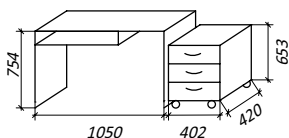

▲ СТОЛ

письменный однотумбовый

754x1000x600 мм
ЛДСП

▲ СТОЛ

письменный однотумбовый
с ящиками

754x1000x600 мм
МДФ

ФРЕЗА №1

▲ СТОЛ

письменный двухтумбовый

754x1384x600 мм

ФРЕЗА №2

▲ СТОЛ

компьютерный от УШ-2

756x1050x565 мм

◀ СТОЛ Н-4

компьютерный с тумбой
подкатной

1600x1154 мм
ЛДСП

▶ ТУМБА-Н

подкатная с ящиками

741x400x440 мм
ЛДСП