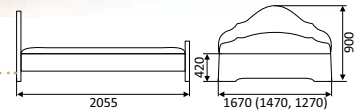

ФРЕЗА «Прямоугольная-Мыло»

спальное место:
900x1900/2000 мм
1200x1900/2000 мм
1400x1900/2000 мм
1600x1900/2000 мм

КРОВАТЬ

с укороченной ножной
спинкой

1670/1470/1270x1952/2055 мм
МДФ

ФРЕЗА «Глаз»

спальное место:
900x1900/2000 мм
1200x1900/2000 мм
1400x1900/2000 мм
1600x1900/2000 мм