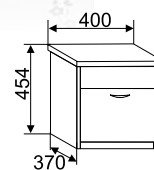

прикроватная
с нишей
454x400x370 мм
МДФ

ФРЕЗА №1

▲ ТУМБА

прикроватная с
ящиками
434x420x470 мм
фотопечать

▲ ТУМБА

прикроватная
фотопечать

▲ КРОВАТЬ ПМ

с подъемным механизмом
накладка МДФ