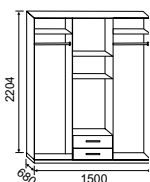

ШКАФ-КУПЕ

3-х створчатый
с 1-м зеркалом
2204x1500x590 мм
фотопечать Анж-12

ШКАФ-КУПЕ

2-х створчатый
2204x1020x590 мм
фотопечать Анж-12

ШКАФ

3-х створчатый
универсальный
с 1-м зеркалом
2204x1500x610 мм
фотопечать Анж-12