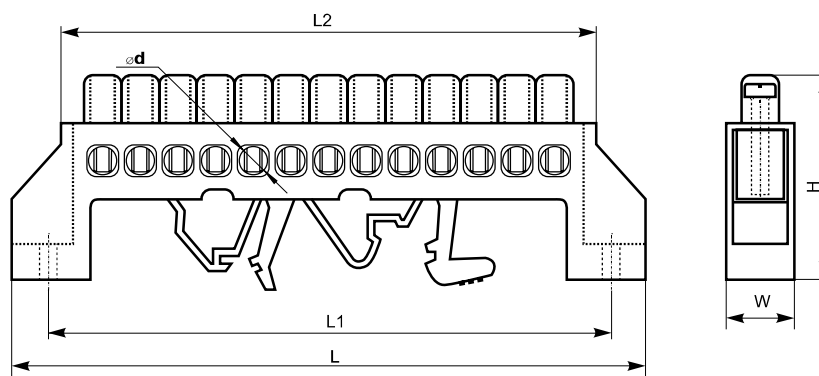

### Тип крепления:

- на DIN-рейку,
- винтовой.

### Тип изолятора:

универсальный  
(DIN-тип + корпусной).

### Габаритные размеры

| Тип      | Кол-во клемм | Размер бруска, мм | L, мм | L1, мм | L2, мм | H, мм | W, мм | ød, мм |
|----------|--------------|-------------------|-------|--------|--------|-------|-------|--------|
| BC-3A 04 | 4            | 6×9               | 57    | 49     | 34     | 34    | 10,5  | 5      |
| BC-3A 06 | 6            |                   | 57    | 49     | 40     | 34    | 10,5  | 5      |
| BC-3A 08 | 8            |                   | 78    | 66     | 54     | 34    | 10,5  | 5      |
| BC-3A 10 | 10           |                   | 89    | 71     | 66     | 34    | 10,5  | 5      |
| BC-3A 12 | 12           |                   | 102   | 85     | 79     | 34    | 10,5  | 5      |