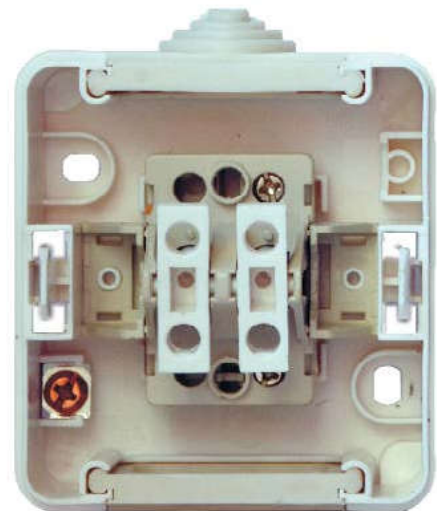

Особенности конструкции и преимущества бытовой инсталляции серии IP54

Новая серия IP54

Серия IP44

Механизмы розеток

- Увеличенные габариты повышают удобство использования, в том числе в рукавицах.

Механизмы выключателей

- Выключатели и розетки IP54 предназначены для установки в помещениях с повышенной запыленностью и влажностью: производственные объекты, подсобные помещения, мастерские, подвалы и т.п.

- Дизайн серии разработан специально для нежилых помещений.