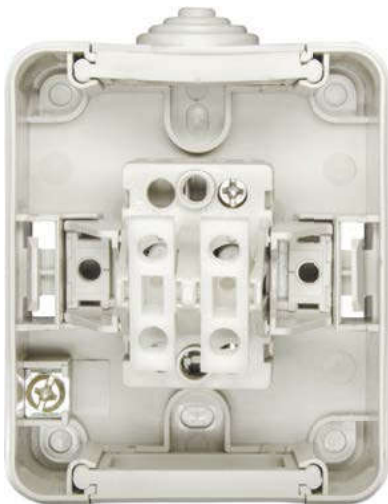

IP54
СЕРИЯ

УКРАЇНЬКА ЕЛЕКТРОТЕХНІЧНА КОРПОРАЦІЯ
аскоукрем

Електроустановочные
изделия

Надежная защита
от пыли и влаги

Выключатель
одноклавишный
Артикул
V310-1-IP54

Розетка 2P+PE
Артикул
P316-3-IP54

Выключатель
двухклавишный
Артикул
V310-2-IP54

Особенности конструкции и преимущества бытовой инсталляции серии IP54

Новая серия IP54

Серия IP44

Механизмы розеток

- Увеличенные габариты повышают удобство использования, в том числе в рукавицах.

Механизмы выключателей

- Выключатели и розетки IP54 предназначены для установки в помещениях с повышенной запыленностью и влажностью: производственные объекты, подсобные помещения, мастерские, подвалы и т.п.

- Дизайн серии разработан специально для нежилых помещений.