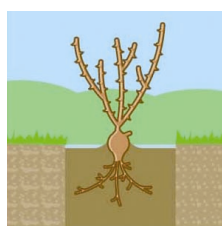

<i>Хейдерфоер</i>	Крупная красная	300
<i>Свани</i>	Ярко-белая	300
ПАРКОВЫЕ		
<i>Виенроуз</i>	Малиново-фиолетовая (крупная)	300
<i>Леонардо Да Винчи</i>	Розовая	300
<i>Зефир</i>	Розовая, английская, крупная	300
<i>Фальстаф</i>	Малин. пурпурная фиолет.	300
<i>Анжела</i>	Розовая, обильное цвет. грозди	300
<i>Ред Иден Роуз</i>	Темно-красная, английская, неоднократ, крас.куст	300
<i>Голден Селебрейшен</i>	Персиково-желтая остин	300
<i>Астрид Графин Хандер</i>	Темно-фиолетовая, ароматная	300
<i>Вильямс Шекспир</i>	Темно-фиолетовая, ароматная	300
<i>Полька</i>	Персиковая (крупная)	300
<i>Чиппендэйл</i>	Персиковая (английская)	300
<i>Шнеевитхен</i>	Белая (обильное цветение)	300
ПЛЕТИСТЫЕ		
<i>Пьер Де Ронсар</i>	Белая с розовой серединой	300
<i>Сантана</i>	Красная (крупная)	300
<i>Индиголета</i>	Сиреневая с красной каймой	300
<i>Арлекин Декор</i>	Желто-оранжевая с красн. каймой	300
<i>Мишка</i>	Персиковая	300
<i>Цезарь</i>	Салат. малин. серед. с резн. кр.	300
<i>Томас Грехам</i>	Ярко-желтая, английская	300
<i>Розариум Ютерсен</i>	Ярко-розовая обилн.цвет.	300

Цены: В прайс-листе указаны розничные цены, для оптовых покупателей – гибкая система скидок.

Оплата: Оплату товара Вы производите после получения товара.

Доставка: Осуществляем доставку по городу Казани и некоторым районам РТ.