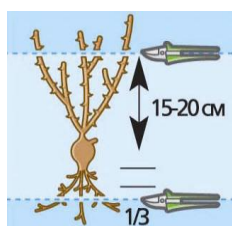

<i>Хейдерфоер</i>	Крупная красная	300
<i>Свани</i>	Ярко-белая	300
ПАРКОВЫЕ		
<i>Виенроуз</i>	Малиново-фиолетовая (крупная)	300
<i>Леонардо Да Винчи</i>	Розовая	300
<i>Зефир</i>	Розовая, английская, крупная	300
<i>Фальстаф</i>	Малин. пурпурная фиолет.	300
<i>Анжела</i>	Розовая, обильное цвет. грозди	300
<i>Ред Иден Роуз</i>	Темно-красная, английская, неоднократ, крас.куст	300
<i>Голден Селебрейшен</i>	Персиково-желтая остин	300
<i>Астрид Графин Хандер</i>	Темно-фиолетовая, ароматная	300
<i>Вильямс Шекспир</i>	Темно-фиолетовая, ароматная	300
<i>Полька</i>	Персиковая (крупная)	300
<i>Чиппендэйл</i>	Персиковая (английская)	300
<i>Шнеевитхен</i>	Белая (обильное цветение)	300
ПЛЕТИСТЫЕ		
<i>Пьер Де Ронсар</i>	Белая с розовой серединой	300
<i>Сантана</i>	Красная (крупная)	300
<i>Индиголета</i>	Сиреневая с красной каймой	300
<i>Арлекин Декор</i>	Желто-оранжевая с красн. каймой	300
<i>Мишка</i>	Персиковая	300
<i>Цезарь</i>	Салат. малин. серед. с резн. кр.	300
<i>Томас Грехам</i>	Ярко-желтая, английская	300
<i>Розариум Ютерсен</i>	Ярко-розовая обилн.цвет.	300

Цены: В прайс-листе указаны розничные цены, для оптовых покупателей – гибкая система скидок.

Оплата: Оплату товара Вы производите после получения товара.

Доставка: Осуществляем доставку по городу Казани и некоторым районам РТ.