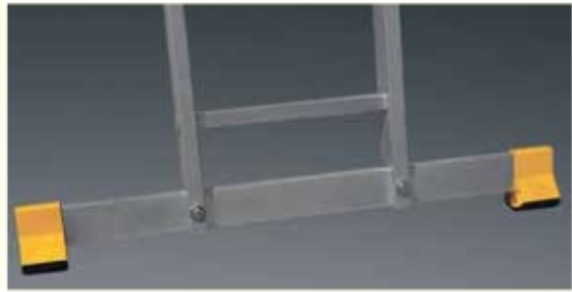

PK-SE.RU

Артикул      кг

Серия T2

Артикул	2x3	0,89	0,84	1,74	0,335	5,8
T203	2x4	1,22	1,11	2,42	0,335	6,8
T204	2x5	1,49	1,37	2,97	0,335	7,8
T206	2x6	1,77	1,64	3,54	0,335	8,8
T207	2x7	2,05	1,9	4,10	0,335	9,8
T208	2x8	2,33	2,31	4,66	0,335	10,8
T209	2x9	2,63	2,59	5,22	0,335	11,8
T210	2x10	2,91	2,87	5,78	0,335	12,8