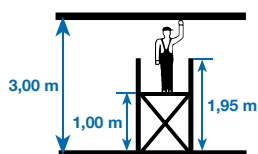

Art.-No. 916174 / 950078

EXTRAS

Art.-No. 916242 / 950238

(ca. m)

Art.-No. 916174 / 950078

18,0 kg

BGR 173 / 150 kg

WATER RESIST

ca. 1,47 x 0,50 m