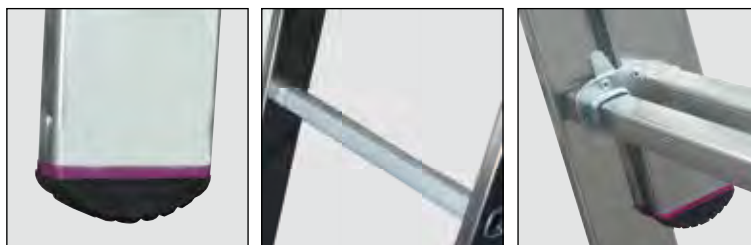

# CORDA®

- (DE) Schiebeleiter
- (GB) Extension Ladder
- (HU) Tolólétra
- (PL) Drabina r#ozsuwana
- (RU) Выдвижная лестница
- (BA) Pokretnee ljestve
- (BG) Плъзгаща стълба
- (CZ) Výsuvný žebřík
- (DK) Skydestige
- (EE) Teleskoopredel
- (ES) Escalera corredera
- (FR) Echelle coulisse à main
- (FI) Vetotikkaat
- (GR) Συρόμενη σκάλα
- (HR) Ljestve na izvlačenje
- (IT) Scala a sfilo
- (NL) Schuifladder
- (NO) SkyveStige
- (RO) Scară glisantă
- (SE) Utskjutsstege
- (SI) Drsna lestev
- (SK) Výsuvný rebrík
- (TR) Sürgülü merdiven

Art.-No. 012111 / 012110

<p style="text-align: right;">Art.-No. 012081 / 012080</p> <p style="text-align: right;">🔧 2 x 8 📦 7,2 kg</p> <p style="text-align: center;">(ca. m)</p> <div style="text-align: center;">  </div>	<p style="text-align: right;">Art.-No. 012111 / 012110</p> <p style="text-align: right;">🔧 2 x 11 📦 10,8 kg</p> <p style="text-align: center;">(ca. m)</p> <div style="text-align: center;">  </div>
---	---