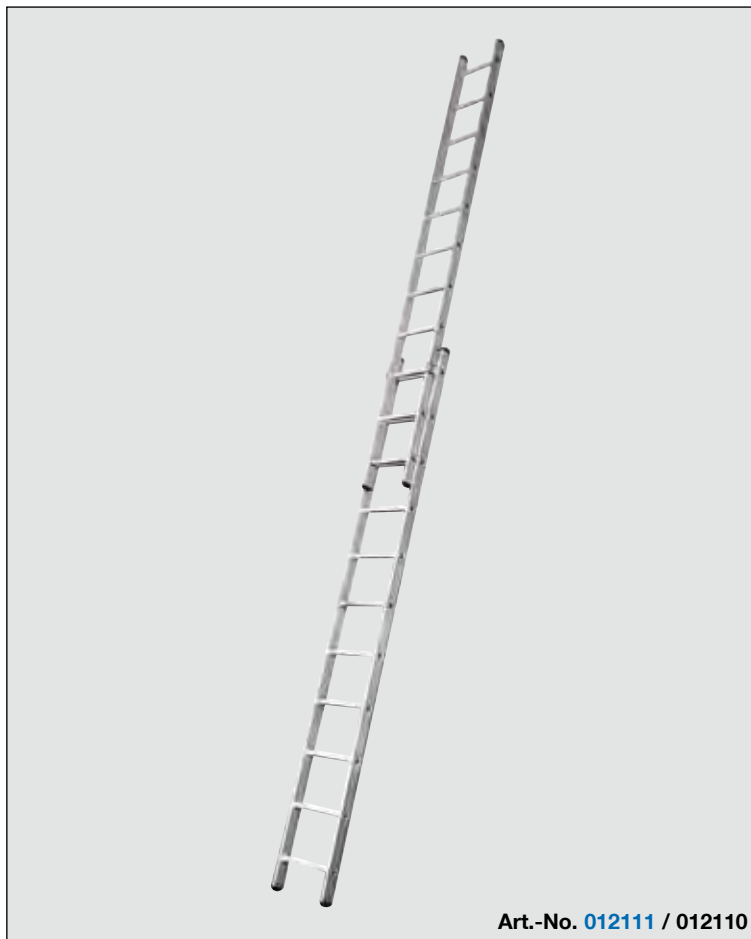

# CORDA®

- (DE) Schiebeleiter
- (GB) Extension Ladder
- (HU) Tolólétra
- (PL) Drabina r#ozsuwana
- (RU) Выдвижная лестница
- (BA) Pokretnee ljestve
- (BG) Плъзгаща стълба
- (CZ) Výsuvný žebřík
- (DK) Skydestige
- (EE) Teleskoopredel
- (ES) Escalera corredera
- (FR) Echelle coulisse à main
- (FI) Vetotikkaat
- (GR) Συρόμενη σκάλα
- (HR) Ljestve na izvlačenje
- (IT) Scala a sfilo
- (NL) Schuifladder
- (NO) SkyveStige
- (RO) Scară glisantă
- (SE) Utskjutsstege
- (SI) Drsna lestev
- (SK) Výsuvný rebrík
- (TR) Sürgülü merdiven

Art.-No. 012111 / 012110

<p style="text-align: right;">Art.-No. 012081 / 012080</p> <p style="text-align: right;">🔧 2 x 8 📦 7,2 kg</p> <p style="text-align: center;">(ca. m)</p> <div style="text-align: center;">  </div>	<p style="text-align: right;">Art.-No. 012111 / 012110</p> <p style="text-align: right;">🔧 2 x 11 📦 10,8 kg</p> <p style="text-align: center;">(ca. m)</p> <div style="text-align: center;">  </div>
---	---