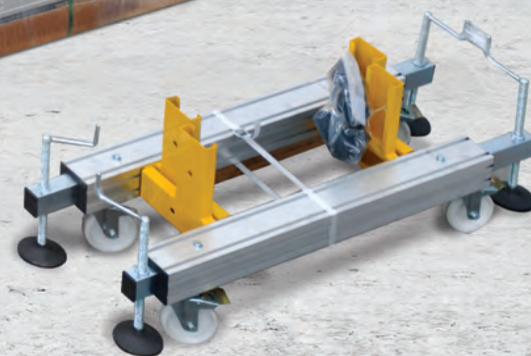

# TeleSafe XL

Aluminium

		A (m.)	A1 (m.)	C (m.)	B (m.)	(kg.)	D (cm.)	E (cm.)	F (cm.)	
<input type="checkbox"/>	S004 XL	2x8	2,50	3,90	2,75	4,55	98	125-215x210	75x225x38	39x122x46
<input type="checkbox"/>	S005 XL	2x10	3,05	4,95	3,83	5,63	106	125-215x210	75x280x38	39x122x46
<input type="checkbox"/>	S006 XL	2x11	3,34	5,54	4,42	6,22	113	125-215x210	75x310x38	39x122x46
<input type="checkbox"/>	S007 XL	2x13	3,87	6,35	5,23	7,00	125	145-235x210	75x360x38	39x148x46
<input type="checkbox"/>	S008 XL	2x15	4,41	7,17	6,05	7,85	153	145-235x215	75x415x45	39x154x46