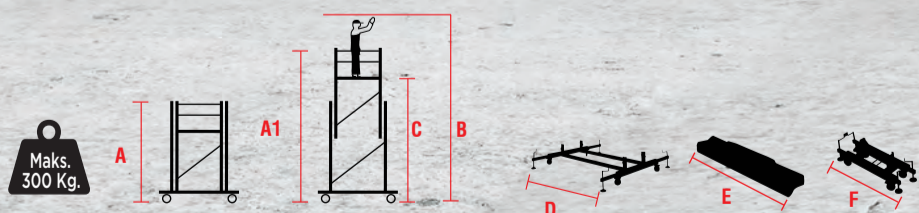

# TeleSafe XL

Aluminium

		A (m.)	A1 (m.)	C (m.)	B (m.)	(kg.)	D (cm.)	E (cm.)	F (cm.)	
<input type="checkbox"/>	S004 XL	2x8	2,50	3,90	2,75	4,55	98	125-215x210	75x225x38	39x122x46
<input type="checkbox"/>	S005 XL	2x10	3,05	4,95	3,83	5,63	106	125-215x210	75x280x38	39x122x46
<input type="checkbox"/>	S006 XL	2x11	3,34	5,54	4,42	6,22	113	125-215x210	75x310x38	39x122x46
<input type="checkbox"/>	S007 XL	2x13	3,87	6,35	5,23	7,00	125	145-235x210	75x360x38	39x148x46
<input type="checkbox"/>	S008 XL	2x15	4,41	7,17	6,05	7,85	153	145-235x215	75x415x45	39x154x46