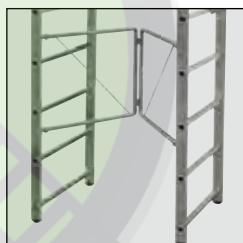

Art.-No. 916242 / 950238