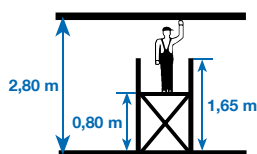

### EXTRAS

Art.-No. 916235 / 950221

(ca. m)

Art.-No. 916198 / 950092

15,0 kg

BGR 173 / 150 kg

WATER RESIST

ca. 1,25 x 0,50 m