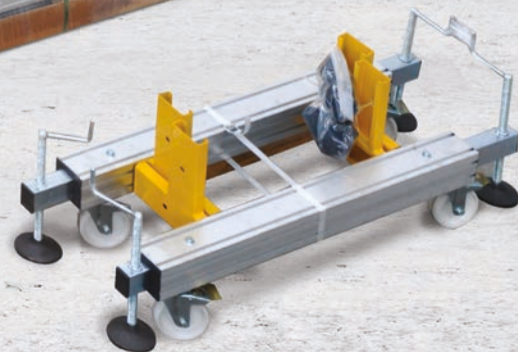

TeleSafe

Aluminium

Maks.
250 Kg.

	A (m.)	A1 (m.)	C (m.)	B (m.)	(kg.)	D (cm.)	E (cm.)	F (cm.)
2x8	2,50	3,90	2,75	4,50	71	125-215x180	60x225x38	39x122x46
2x10	3,05	4,95	3,83	5,60	77	125-215x180	60x280x38	39x122x46
2x11	3,34	5,54	4,42	6,20	80,5	125-215x180	60x310x38	39x122x46
2x13	3,87	6,35	5,23	7,00	102,5	145-235x210	60x360x38	39x148x46
2x15	4,41	7,17	6,05	8,00	145	145-235x215	60x415x45	39x154x46

Платформ Размер : 155x45 см.

pk-se.ru