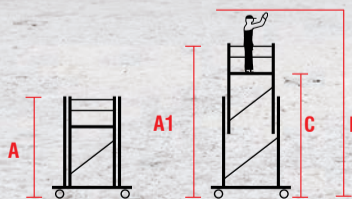

TeleSafe

Aluminium

Maks.
250 Kg.

	A (m.)	A1 (m.)	C (m.)	B (m.)	(kg.)	D (cm.)	E (cm.)	F (cm.)
2x8	2,50	3,90	2,75	4,50	71	125-215x180	60x225x38	39x122x46
2x10	3,05	4,95	3,83	5,60	77	125-215x180	60x280x38	39x122x46
2x11	3,34	5,54	4,42	6,20	80,5	125-215x180	60x310x38	39x122x46
2x13	3,87	6,35	5,23	7,00	102,5	145-235x210	60x360x38	39x148x46
2x15	4,41	7,17	6,05	8,00	145	145-235x215	60x415x45	39x154x46

Платформ Размер : 155x45 см.

pk-se.ru