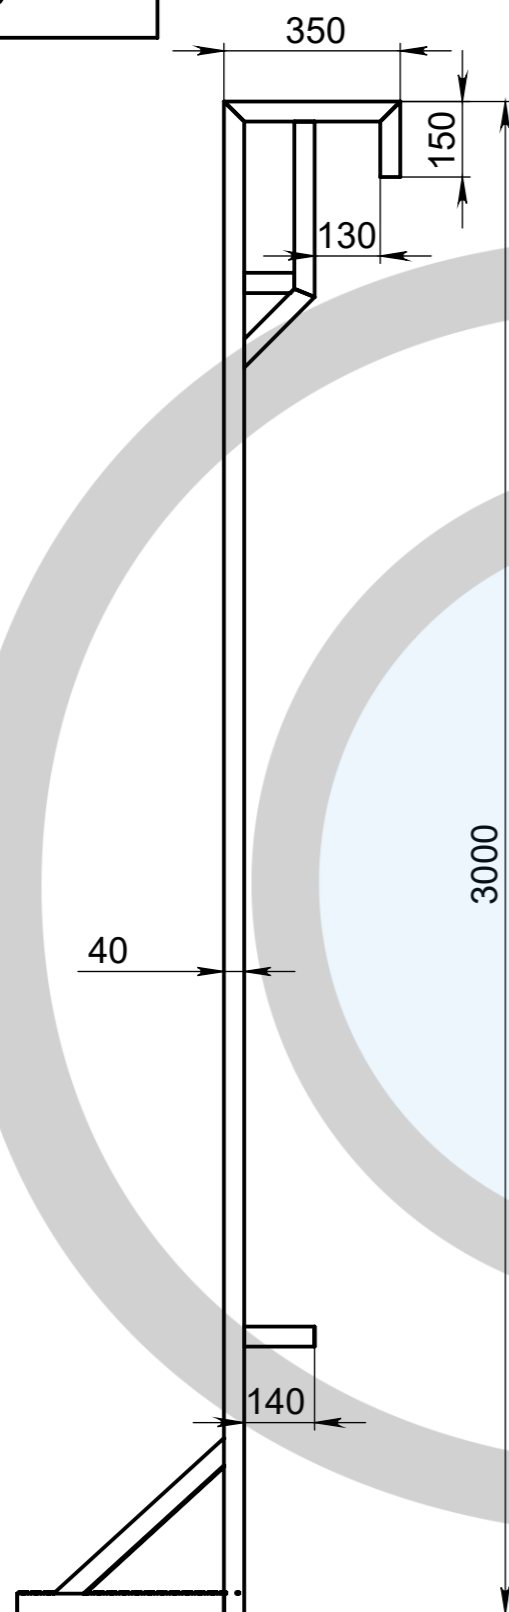

ЛК-3000

Нормативная нагрузка 150 кг

A (1 : 5)

					<b>СБ-ЛК-3000-771</b>			
Изм.	Лист	№ докум.	Подп.	Дата	<b>Лестница в колодец с площадкой</b>	Лит.	Масса	Масштаб
Разраб.							11	1:15
Пров.						Лист 1   Листов 1		
Т. контр.						Материал АД31		
Н. контр.					<b>СФЕРА</b>			
Утв.								

Справ. №	
Подп. и дата	
Инд. № дубл.	
Взам. инв. №	
Подп. и дата	
Инд. № подл.	