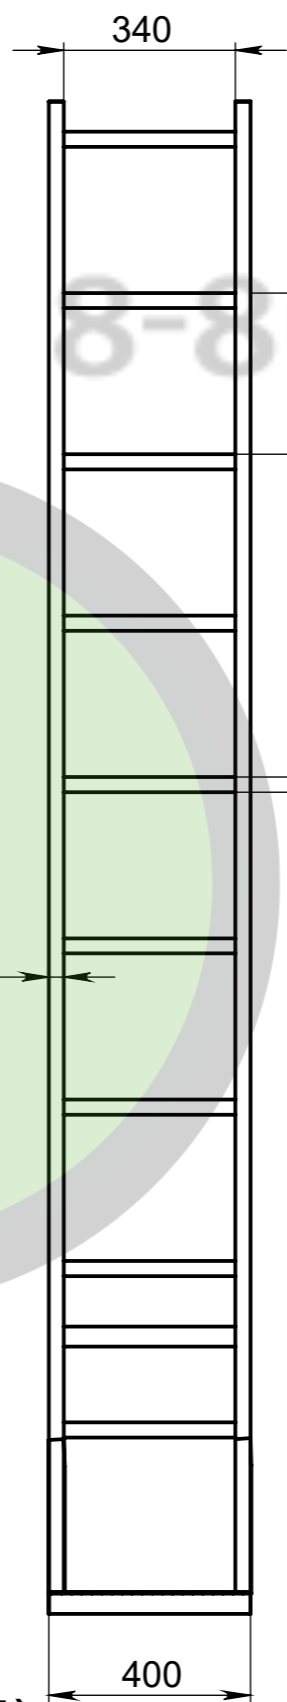

ЛК-3000

Нормативная нагрузка 150 кг

A (1 : 5)

					<b>СБ-ЛК-3000-771</b>			
Изм.	Лист	№ докум.	Подп.	Дата	<b>Лестница в колодец с площадкой</b>	Лит.	Масса	Масштаб
Разраб.							11	1:15
Пров.						Лист 1   Листов 1		
Т. контр.						Материал АД31		
Н. контр.					<b>СФЕРА</b>			
Утв.								

Справ. №	
Подп. и дата	
Инд. № дубл.	
Взам. инв. №	
Подп. и дата	
Инд. № подл.	