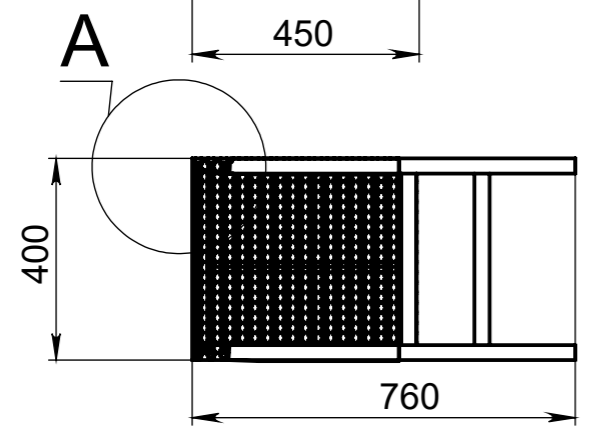

ЛК-3000

Нормативная нагрузка 150 кг

A (1 : 5)

					<b>СБ-ЛК-3000-771</b>			
Изм.	Лист	№ докум.	Подп.	Дата	<b>Лестница в колодец с площадкой</b>	Лит.	Масса	Масштаб
Разраб.							11	1:15
Пров.						Лист 1   Листов 1		
Т. контр.						Материал АД31		
Н. контр.					<b>СФЕРА</b>			
Утв.								