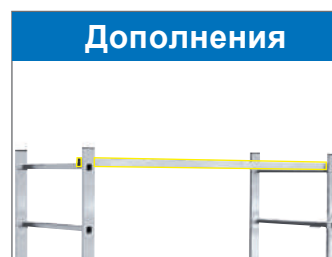

CORDA®

Подмости - платформа

- + Подмости идеально подходят для ремонта, имеют достаточно места для людей и материала, инструмента
- + Водоотталкивающее и не скользящее покрытие платформы
- + Быстрая сборка без инструментов
- + Возможно использовать как две отдельные подмости

	A прим. м	2,80
	B прим. м	0,80
	C прим. м	1,65
	Площадь установки м	1,62 x 1,40
	Размеры площадки м	1,50 x 1,24
	Длина м	1,50
	Ширина м	1,24
	Вес кг	37,0
№ арт	916228	

Дополнения	Набор роликов (4 шт)	Перекладины (1 пара)
№ арт	916235	916242