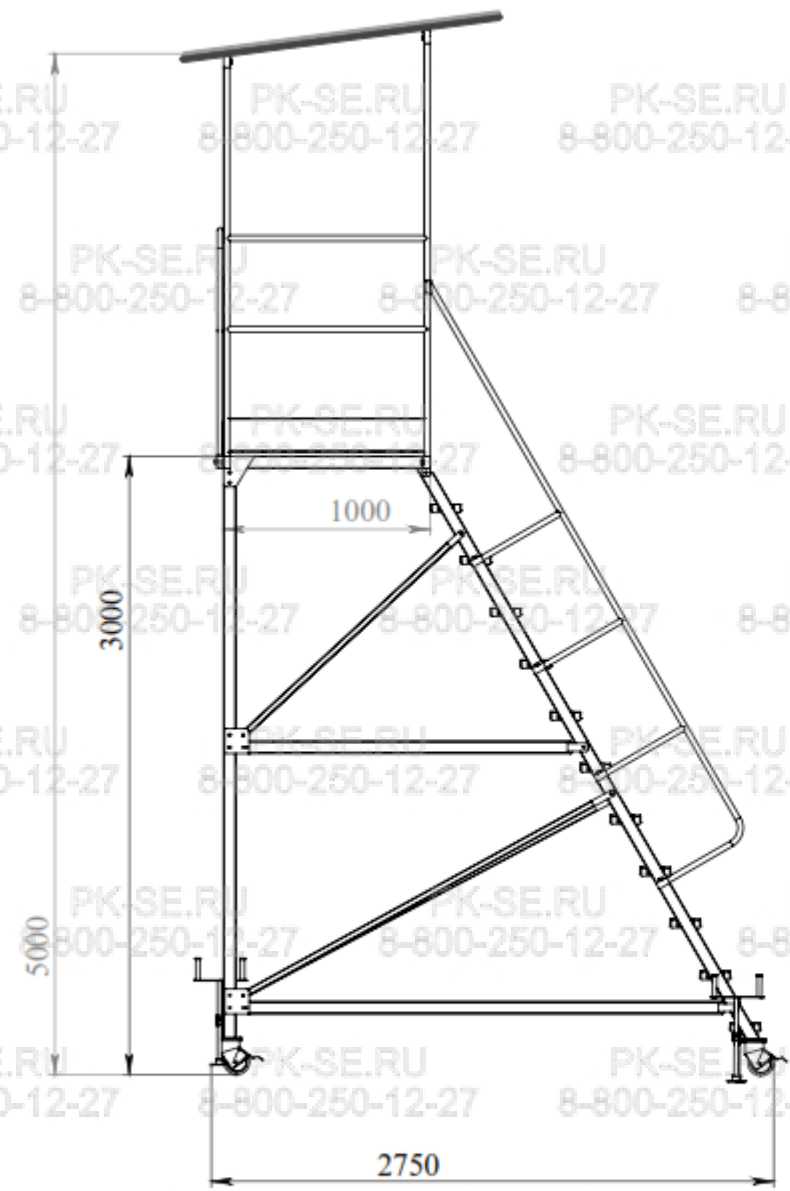

PK-SE.RU
8-800-250-12-27

PK-SE.RU
8-800-250-12-27

PK-SE.RU
8-800-250-12-27

PK-SE.RU
8-800-250-12-27

PK-SE.RU
8-800-250-12-27

PK-SE.RU
8-800-250-12-27

PK-SE.RU
8-800-250-12-27

ЛЕСТНИЦЫ | СТРЕМЯНКИ | ТРАПЫ
8-800-20-12-27
PK-SE.RU

ЛЕСТНИЦЫ | СТРЕМЯНКИ | ТРАПЫ
8-800-20-12-27
PK-SE.RU

Изм.	Лист	№ докум.	Подп.	Дата