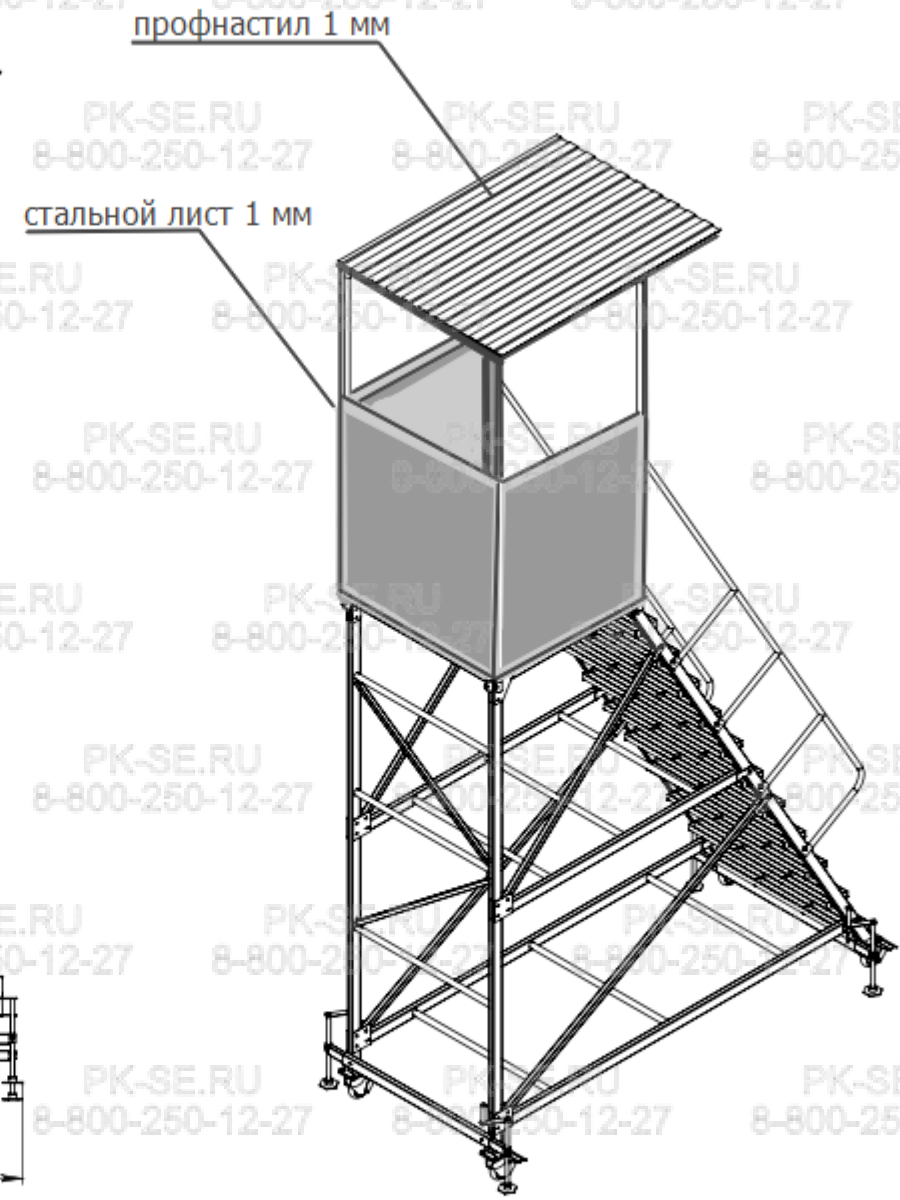

PK-SE.RU
8-800-250-12-27

PK-SE.RU
8-800-250-12-27

PK-SE.RU
8-800-250-12-27

PK-SE.RU
8-800-250-12-27

PK-SE.RU
8-800-250-12-27

PK-SE.RU
8-800-250-12-27

PK-SE.RU
8-800-250-12-27

ЛЕСТНИЦЫ | СТРЕМЯНКИ | ТРАПЫ
8-800-20-12-27
PK-SE.RU

ЛЕСТНИЦЫ | СТРЕМЯНКИ | ТРАПЫ
8-800-20-12-27
PK-SE.RU

Изм.	Лист	№ докум.	Подп.	Дата