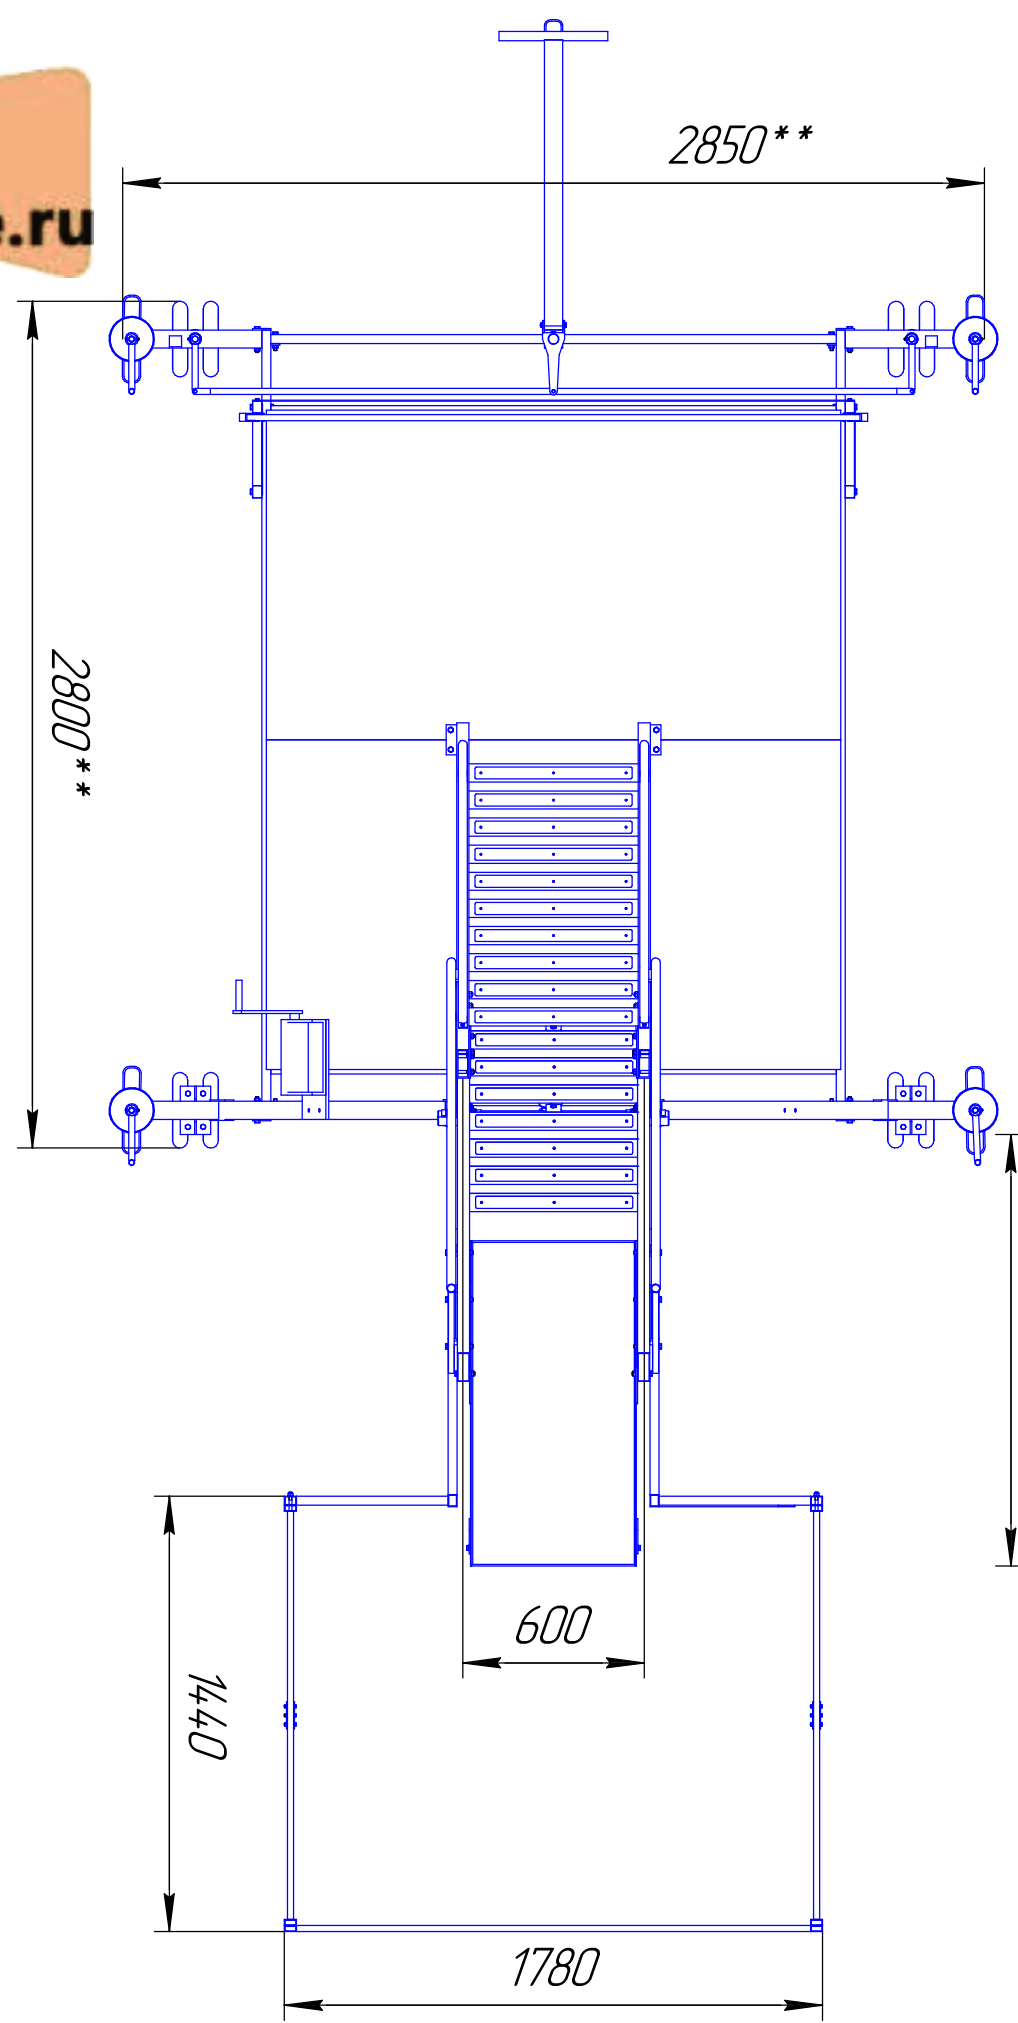

Изм. Лист	№ докум.	Подп.	Дата
Разраб.	Васин		
Пров.	Подберезников		
Т.контр.			
Н.контр.			
Утв.			

Лит.	Масса	Масштаб
	3	1:1
Лист 1	Листов 2	

Инв. № подл.	Подп. и дата	Взам. инв. №	Инв. № дубл.	Подп. и дата

pk-se.ru

Изм.	Лист	№ док-м.	Подп.	Дата

BCA-4,8H(3490-4780).00.00

Лист 2

BCA-4,8H(3490-4780).00.00