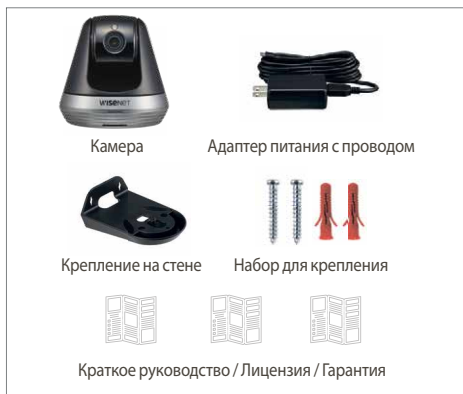

Обед готов, пора за стол!

1080p Full HD Wi-Fi Pan&Tilt camera

SNH-V6410PN/V6410PNW

Ключевые особенности

Размеры

Миллиметры (дюймы)

Комплектация

SNH-V6410PN/SNH-V6410PNW		
Видео	Матрица	1/3", 2 мегапикселя
	Разрешение матрицы	1944 (ш) x 1092 (в)
	Система сканирования	Прогрессивная развёртка
	Изображение при слабом освещении	0.3 Lux (цветное), 0 Lux (черно-белое)
Объектив	Фокусное расстояние	4.0 мм
	Угол обзора в пассивном состоянии	96.1° (диаг.), 80.9° (гориз.), 43.4° (верт.)
	Регулировка фокуса	Фиксированная
	Коррекция дисторсии объектива	Вкл./Выкл. функции
Поворот камеры	По вертикали	350° (от -175° до 175°)
	По горизонтали	155° (от -80° до 75°), -80° в приватном режиме
	Поворот вслед за движением	Вкл./Выкл. функции
Управление	ИК-диоды	850nm
	Дальность подсветки	5 метров
	День и ночь	TDN («правильные» день/ночь), автоматически
	Расширенный динамический диапазон	HDR
	Улучшение контрастности	Автоматически
	Цифровое подавление шума	Поддерживается (2D+3D фильтры)
	Цифровая стабилизация изображения	Нет
	Детектор движения	Выкл./Вкл.
	Детектор звука	Выкл./Вкл.
	Режимы приватности	Выкл. / Режим приватности / Режим вне поля зрения
	Баланс белого	Автоматически
	Цифровой зум	4x (моб. устройства), 10x (веб)
	Зеркальное отображение / Переворот	Выкл./Вкл.
	Анализ видеопотока	Выбор зон отслеживания движения
Слот для карты памяти	micro SDXC до 128 Гб	
Сеть	Беспроводная сеть	Wi-Fi 802.11 b/g/n (одночастотная)
	Сжатие видео	H.264, Motion JPEG
	Разрешение	1920x1080 / 1280x720 / 640x360
	Максимальный фреймрейт	H.240, 1920x1080 30FPS
	Звук	Встроенные микрофон и динамик
	Формат сжатия аудио	G.711 u-law
	Передача звука	Двухсторонняя, полудуплекс
	IP	IPv4
	Протоколы	TCP/IP, UDP/IP, RTP(UDP), RTP(TCP), RTSP, NTP, HTTP, HTTPS, SSL, DHCP, SMTP, ICMP, ARP, DNS, UPnP
	Защита	HTTPS(SSL) Login Authentication Digest Login Authentication
Условия использования	Температура и влажность	0°C - 40°C (32°F - 104°F), влажность до 90% RH
	Эксплуатация	Внутри помещений
Питание	Входное напряжение	5V/2A
	Выходная радиочастотная мощность	802.11b: 16dBm, 802.11g: 14dBm, 802.11n: 13dBm
Внешний вид	Цвет	Чёрный / тёмно-серый, белый / тёмно-серый
	Размеры	Ø85 x 84 мм (высота)
	Вес	155 гр.