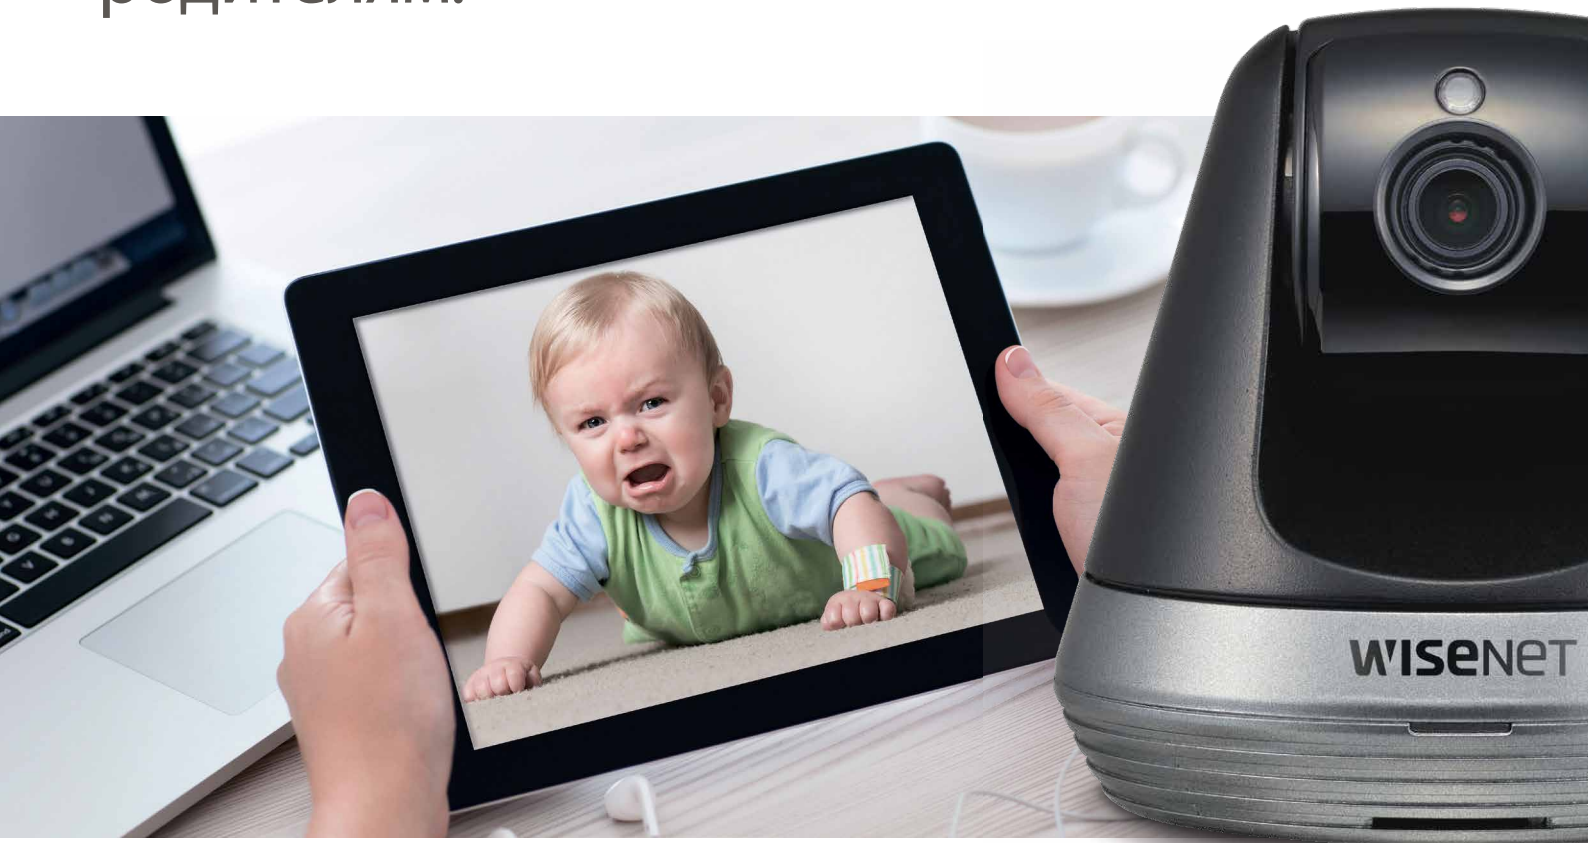

WISeNET

Компактная видеоняня
с удалённым управлением

SNH-V6410PN

SNH-V6410PNW

SmartCam^{PT}

- Поворот по горизонтали 350° и 155° по вертикали
- Поток видео 1080p Full HD
- Автоматический поворот вслед за движением
- Выбор областей для мониторинга движения
- Поддержка карт памяти micro SDXC до 128 Гб.
- Динамическая коррекция изображения
- Уведомления о событиях
- Режим приватности
- Ночное видение

reddot design award
победитель

Премия Red Dot Design признана одной из самых известных премий в области дизайна по мнению СМИ и потребителей.

Компактная видеоняня с поворотным механизмом обеспечивает спокойствие родителям.