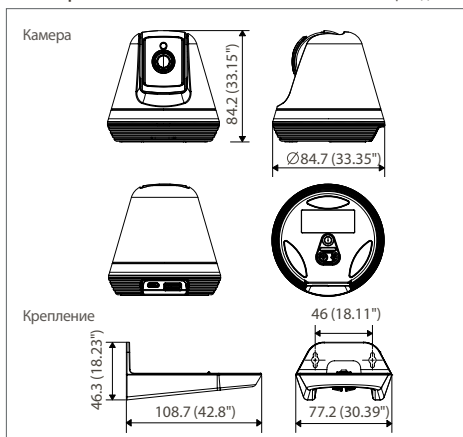

Обед готов, пора за стол!

1080p Full HD Wi-Fi Pan&Tilt camera

SNH-V6410PN/V6410PNW

Ключевые особенности

Размеры

Миллиметры (дюймы)

Комплектация

SNH-V6410PN/SNH-V6410PNW		
Видео	Матрица	1/3", 2 мегапикселя
	Разрешение матрицы	1944 (ш) x 1092 (в)
	Система сканирования	Прогрессивная развёртка
	Изображение при слабом освещении	0.3 Lux (цветное), 0 Lux (черно-белое)
Объектив	Фокусное расстояние	4.0 мм
	Угол обзора в пассивном состоянии	96.1° (диаг.), 80.9° (гориз.), 43.4° (верт.)
	Регулировка фокуса	Фиксированная
	Коррекция дисторсии объектива	Вкл./Выкл. функции
Поворот камеры	По вертикали	350° (от -175° до 175°)
	По горизонтали	155° (от -80° до 75°), -80° в приватном режиме
	Поворот вслед за движением	Вкл./Выкл. функции
Управление	ИК-диоды	850nm
	Дальность подсветки	5 метров
	День и ночь	TDN («правильные» день/ночь), автоматически
	Расширенный динамический диапазон	HDR
	Улучшение контрастности	Автоматически
	Цифровое подавление шума	Поддерживается (2D+3D фильтры)
	Цифровая стабилизация изображения	Нет
	Детектор движения	Выкл./Вкл.
	Детектор звука	Выкл./Вкл.
	Режимы приватности	Выкл. / Режим приватности / Режим вне поля зрения
	Баланс белого	Автоматически
	Цифровой зум	4x (моб. устройства), 10x (веб)
	Зеркальное отображение / Переворот	Выкл./Вкл.
	Анализ видеопотока	Выбор зон отслеживания движения
Слот для карты памяти	micro SDXC до 128 Гб	
Сеть	Беспроводная сеть	Wi-Fi 802.11 b/g/n (одночастотная)
	Сжатие видео	H.264, Motion JPEG
	Разрешение	1920x1080 / 1280x720 / 640x360
	Максимальный фреймрейт	H.240, 1920x1080 30FPS
	Звук	Встроенные микрофон и динамик
	Формат сжатия аудио	G.711 u-law
	Передача звука	Двухсторонняя, полудуплекс
	IP	IPv4
	Протоколы	TCP/IP, UDP/IP, RTP(UDP), RTP(TCP), RTSP, NTP, HTTP, HTTPS, SSL, DHCP, SMTP, ICMP, ARP, DNS, UPnP
	Защита	HTTPS(SSL) Login Authentication Digest Login Authentication
Условия использования	Температура и влажность	0°C - 40°C (32°F - 104°F), влажность до 90% RH
	Эксплуатация	Внутри помещений
Питание	Входное напряжение	5V/2A
	Выходная радиочастотная мощность	802.11b: 16dBm, 802.11g: 14dBm, 802.11n: 13dBm
Внешний вид	Цвет	Чёрный / тёмно-серый, белый / тёмно-серый
	Размеры	Ø85 x 84 мм (высота)
	Вес	155 гр.