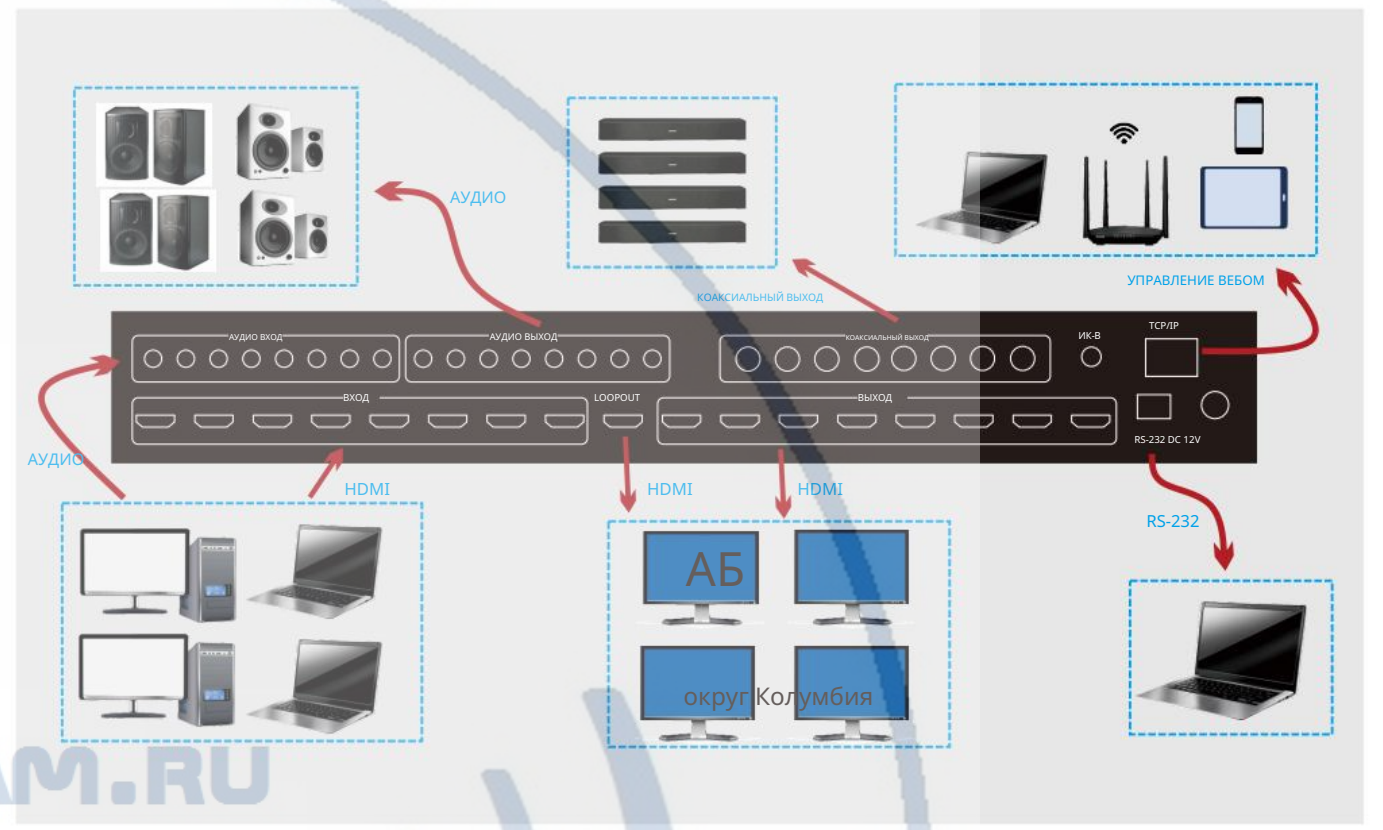

FOR PUBLIC RELEASE

DE-SMXB88 8 HDMI 2.0 Бесшовная матрица. Управление RS-232, Web клиент. Пульт.

4K60 4:4:4 8x8 Бесшовная матричная видеостена и мультипросмотрщик

Основные характеристики

Технические характеристики

Макс. 4K 60 Гц 4:4:4

Бесшовная матрица

Функция многооконного просмотра

Функция видеостены

- ◆ Универсальные варианты компоновки, поддерживающие видеоматрицы, видеостены, многокурсную съемку и их комбинации.
- ◆ Высокая совместимость, гибкое управление EDID и возможность свободного определения сверхвысокого разрешения.
- ◆ Гибкая обработка звука, поддерживающая функции встраивания и извлечения аудиофайлов.
- ◆ Гибкая настройка изображения, поддержка вращения под любым углом и функция зеркального отображения.
- ◆ Персонализированные настройки окна, позволяющие свободно регулировать размер, положение и прозрачность окна.
- ◆ Плавное переключение высокого разрешения, поддержка до 4096x2160p@60Hz 4:4:4.
- ◆ Доступны различные настройки детализации изображения, поддерживающие глубокую цветокоррекцию.
- ◆ Различные методы управления: управление с помощью клавиш, дистанционное управление, управление через последовательный порт и веб-управление.

Функция	Описание
Интерфейс HDMI	HDMI1.4, HDMI2.0b
Пропускная способность	18 Гбит/с
Входное разрешение	Поддержка разрешения до 4096x2160p при 60 Гц YCbCr4:4:4
Разрешение выходного сигнала	Поддержка разрешения до 4096x2160p при 60 Гц YCbCr4:4:4
Аудио	Поддержка встраивания и извлечения аудиофайлов. 8 аудиовходов HDMI и 8 аудиовыходов 8 стереофонических аудиовходов и 8 аудиовыходов 8-коаксиальный аудиовыход
Метод контроля	Ключевое управление, пульт дистанционного управления Веб-управление, управление по RS-232
Источник питания	12V5A
Сетевой интерфейс	Поддержка TCP/UDP, IP, Telnet, HTTP
Размер	шасси 1U