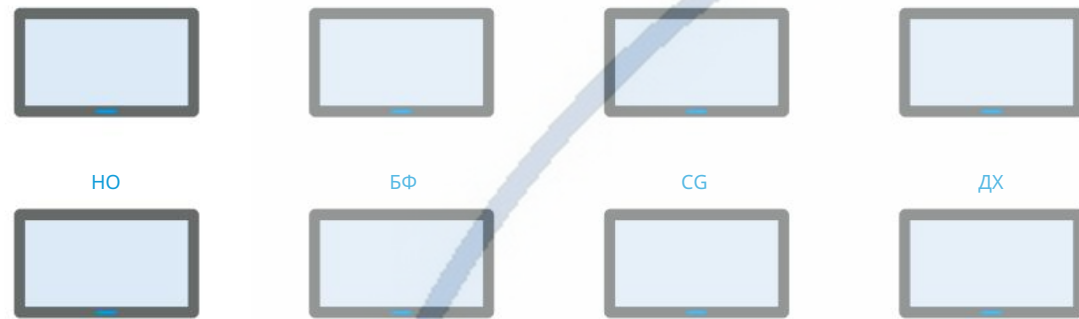

Предварительно заданные сценарии

S: P2P (точка-точка)

**FOR PUBLIC
RELEASE**

Ш: 2x2x2

W : 2x2 2x1 x2

W : 2x2 1x2 x2