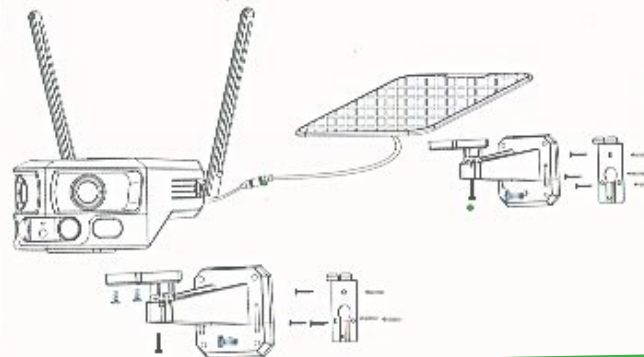

**FOR PUBLIC
RELEASE**

КРАТКОЕ РУКОВОДСТВО ПО УСТАНОВКЕ:

WIFISEC.RU

DIVARY.RU

1. Кронштейн камеры

2. Кронштейн панели Solar

3. Железные наконечники

4. Сторонний наконечник для установки
на место

5. Винтовые пакеты

6. Крепежные винты кронштейна
Крепежные винты кронштейна

7. Кабель
для зарядки Type-C

8. Шестигранный ключ

КРАТКОЕ РУКОВОДСТВО ПО УСТАНОВКЕ

1 Перед использованием зарядите устройство в течение 10 часов.

2 Отодвиньте нижнюю крышку и вставьте карту памяти для работы

3 Скачайте приложение, подключите устройство в соответствии с инструкциями приложения.

4 Установите устройство в соответствии с условиями окружающей среды.

Интегрированная установка

Установка на отдельной стене

Установка на потолке

**FOR PUBLIC
RELEASE**