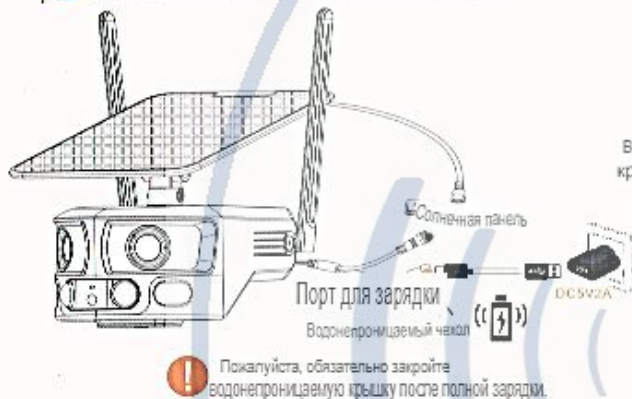

**FOR PUBLIC
RELEASE**

КРАТКОЕ РУКОВОДСТВО ПО УСТАНОВКЕ:

WIFISEC.RU

DIVARY.RU

1. Кронштейн камеры

2. Кронштейн панели Solar

3. Железные наконечники

4. Сторонний наконечник для установки
на место

5. Винтовые пакеты

6. Крепежные винты кронштейна
Крепежные винты кронштейна

7. Кабель
для зарядки Type-C

8. Шестигранный ключ

КРАТКОЕ РУКОВОДСТВО ПО УСТАНОВКЕ

1 Перед использованием зарядите устройство в течение 10 часов.

2 Отодвиньте нижнюю крышку и вставьте карту памяти для работы

3 Скачайте приложение, подключите устройство в соответствии с инструкциями приложения.

4 Установите устройство в соответствии с условиями окружающей среды.