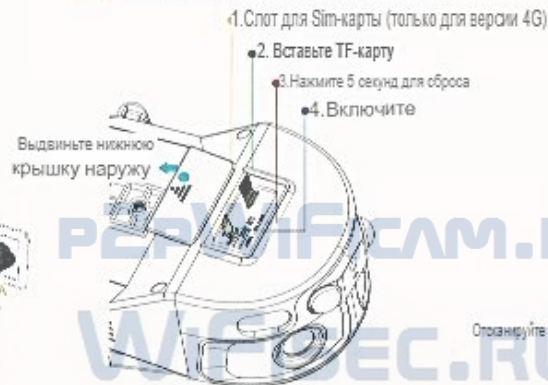

2 Отодвиньте нижнюю крышку и вставьте карту памяти для работы

3 Скачайте приложение, подключите устройство в соответствии с инструкциями приложения.