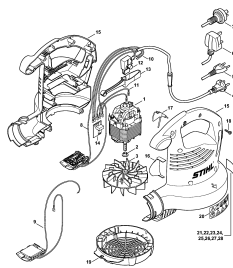

02-2017-CZ-PL-RUS

Содержание

SHE 71, SHE 81	4
SHE 71: Электродвигатель - Корпус вентилятора	6
SHE 81: Электродвигатель - Корпус вентилятора	9
Сопло - Всасывающее устройство	12
Очиститель водосточных жёлобов	14
Заводской номер агрегата	16

SHE 71:
Электродвигатель -
Корпус вентилятора

SHE 81:
Электродвигатель -
Корпус вентилятора

Сопло - Всасывающее
устройство

Очиститель водосточных
желобов

Заводской номер
агрегата

SHE 71, SHE 81

Наименование

Сопло - Всасывающее устройство

(1) SHE 71, (2) SHE 81

Сопло - Всасывающее устройство

Ссылка №	Код артикула	К-во	Наименование	Включая
1	4229 708 6301	1	Плоская насадка прямой	
2	4229 708 6300	1	Круглая насадка прямой (B)	
3	4241 708 6302	1	Плоская насадка изогнутый (B)	
4	4811 760 8203	1	Труба	5, 6
5	4241 703 5600	1	Решётка	
6	4811 708 3101	1	Накидная гайка	
	4811 700 2201	1	Комплект - Всасывающее устройство	7 - 12
7	4811 700 6901	1	Колено	
8	4811 760 3501	1	Всасывающая труба	9, 10
9	4811 792 3700	1	Фиксаторный рычаг	
10	0000 967 3631	1	Табличка с предупредительной надписью BG	
11	4229 708 9702	1	Мешок для сбора	
12	4227 710 9003	1	Лямка	
13	0000 791 8400	1	Кольцо (B) 2 шт.	
14	0000 884 0307	1	Защитные очки	