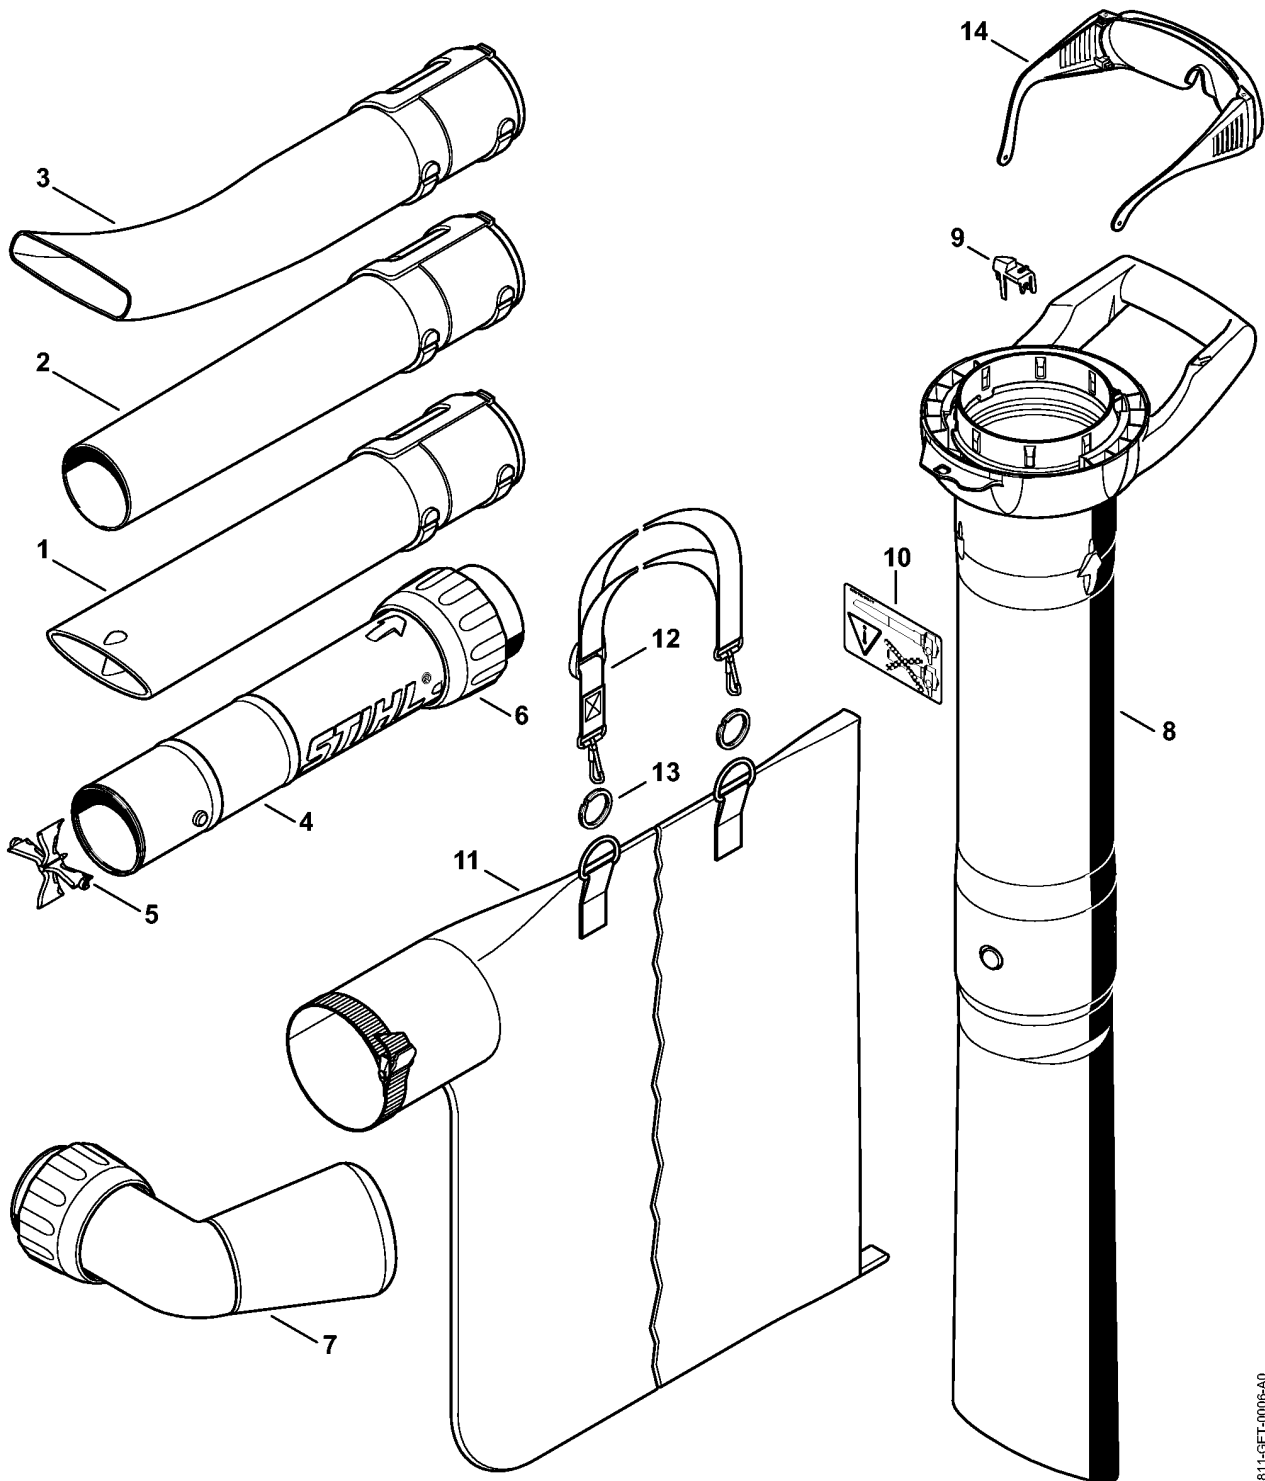

Сопло - Всасывающее устройство

(1) SHE 71, (2) SHE 81

Сопло - Всасывающее устройство

Ссылка №	Код артикула	К-во	Наименование	Включая
1	4229 708 6301	1	Плоская насадка прямой	
2	4229 708 6300	1	Круглая насадка прямой (B)	
3	4241 708 6302	1	Плоская насадка изогнутый (B)	
4	4811 760 8203	1	Труба	5, 6
5	4241 703 5600	1	Решётка	
6	4811 708 3101	1	Накидная гайка	
	4811 700 2201	1	Комплект - Всасывающее устройство	7 - 12
7	4811 700 6901	1	Колено	
8	4811 760 3501	1	Всасывающая труба	9, 10
9	4811 792 3700	1	Фиксаторный рычаг	
10	0000 967 3631	1	Табличка с предупредительной надписью BG	
11	4229 708 9702	1	Мешок для сбора	
12	4227 710 9003	1	Лямка	
13	0000 791 8400	1	Кольцо (B) 2 шт.	
14	0000 884 0307	1	Защитные очки