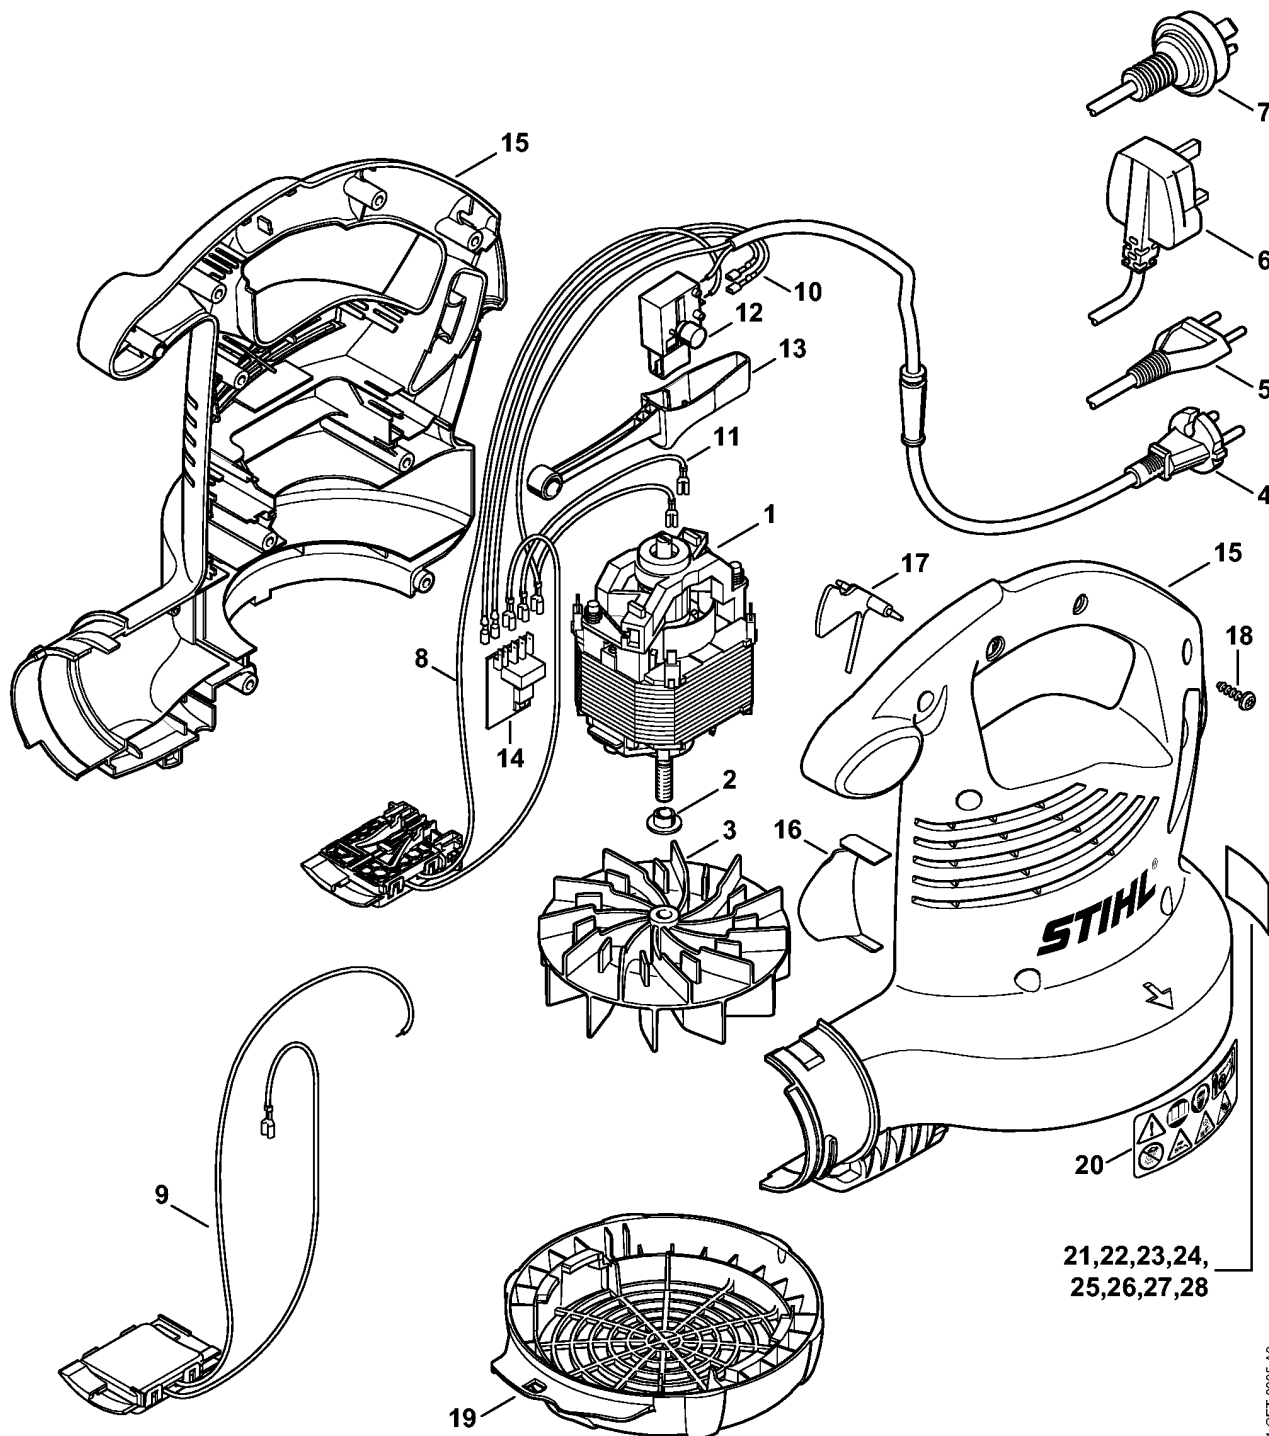

4811-GET-0005-A0

(1) SHE 71, (2) SHE 81

SHE 81: Электродвигатель - Корпус вентилятора

Ссылка №	Код артикула	К-во	Наименование	Включая	Техническая информация
1	4811 600 0204	1	Электродвигатель 230 V/50 Hz (2)		
2	4811 708 3000	1	Нажимная шайба (2)		
3	4811 700 3401	1	Крыльчатка вентилятора (2)	2	
4	4811 440 3011	1	Кабельный жгут Euroра (2)		
5	4811 440 3012	1	Кабельный жгут СН (2)		
6	4811 440 3013	1	Кабельный жгут GB (2)		
7	4811 440 3014	1	Кабельный жгут AUS, NZ (2)		
8	4811 440 3023	1	Кабельный жгут (2)		
9	* 4811 440 3004	1	Кабельный жгут (2)		9.2016
10	4811 440 1900	2	Провод (2)		
11	6440 440 1921	1	Провод (2)		
12	4811 435 0301	1	Выключатель (2)		
13	4811 435 2400	1	Рукоятка переключения (2)		
14	4811 430 1400	1	Электронный модуль (2)		
15	4811 700 4126	1	Корпус вентилятора (2)		
16	4811 761 0800	1	Воздухопровод (2)		
17	4811 791 6600	1	Заслонка (2)		
18	9104 007 4289	8	Винт с цилиндрической головкой IS-P5 x 20 (2)		
19	4811 706 8001	1	Защитная решётка (2)		
20	0000 967 4006	1	Табличка с предупредительной надписью BGE (2)		
21	4811 967 1851	1	Табличка с техническими характеристиками SHE 81 Euroра (2)		
22	4811 967 1847	1	Табличка с техническими характеристиками SHE 81 СН (2)		
23	4811 967 1848	1	Табличка с техническими характеристиками SHE 81 GB (2)		
24	4811 967 1849	1	Табличка с техническими характеристиками SHE 81 AUS/NZ (2)		
25	4811 967 1850	1	Табличка с техническими характеристиками SHE 81 Восточная Европа (2)		

(1) SHE 71, (2) SHE 81