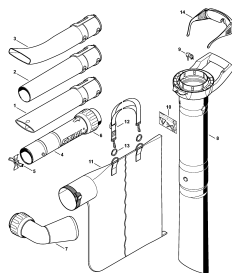

Сопло - Всасывающее
устройство