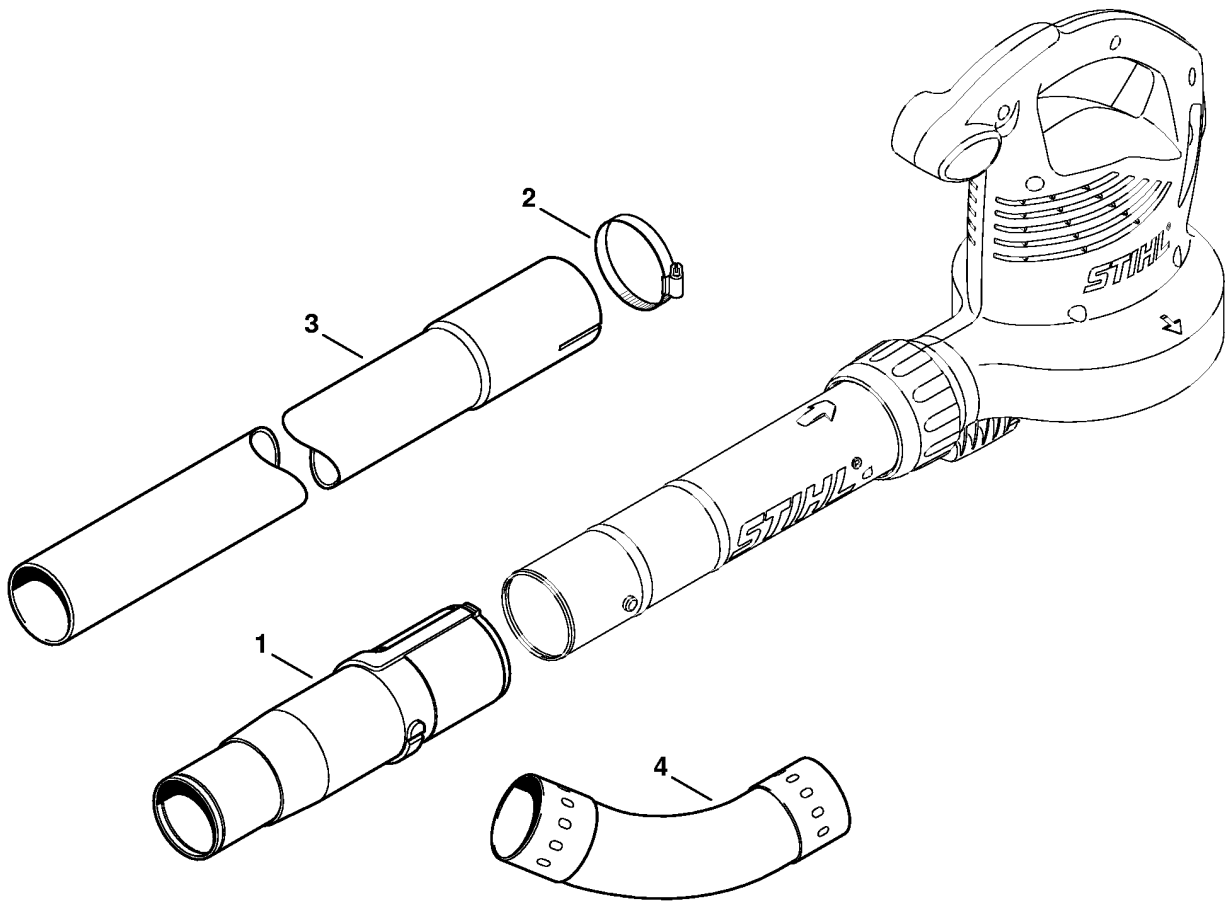

(1) SHE 71, (2) SHE 81

SHE 81: Электродвигатель - Корпус вентилятора

Ссылка №	Код артикула	К-во	Наименование	Включая	Техническая информация
26	* 4811 967 1813	1	Табличка с техническими характеристиками SHE 81 Europa (2)		9.2016
27	* 4811 967 1808	1	Табличка с техническими характеристиками SHE 81 CH (2)		9.2016
28	* 4811 967 1809	1	Табличка с техническими характеристиками SHE 81 AUS, NZ, GB (2)		9.2016

Сопло - Всасывающее устройство

(1) SHE 71, (2) SHE 81

Сопло - Всасывающее устройство

Ссылка №	Код артикула	К-во	Наименование	Включая
1	4229 708 6301	1	Плоская насадка прямой	
2	4229 708 6300	1	Круглая насадка прямой (B)	
3	4241 708 6302	1	Плоская насадка изогнутый (B)	
4	4811 760 8203	1	Труба	5, 6
5	4241 703 5600	1	Решётка	
6	4811 708 3101	1	Накидная гайка	
	4811 700 2201	1	Комплект - Всасывающее устройство	7 - 12
7	4811 700 6901	1	Колено	
8	4811 760 3501	1	Всасывающая труба	9, 10
9	4811 792 3700	1	Фиксаторный рычаг	
10	0000 967 3631	1	Табличка с предупредительной надписью BG	
11	4229 708 9702	1	Мешок для сбора	
12	4227 710 9003	1	Лямка	
13	0000 791 8400	1	Кольцо (B) 2 шт.	
14	0000 884 0307	1	Защитные очки	