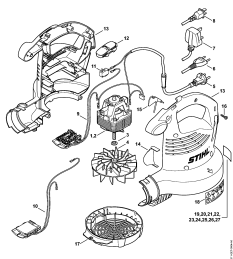

02-2017-CZ-PL-RUS

Содержание

SHE 71, SHE 81	4
SHE 71: Электродвигатель - Корпус вентилятора	6
SHE 81: Электродвигатель - Корпус вентилятора	9
Сопло - Всасывающее устройство	12
Очиститель водосточных жёлобов	14
Заводской номер агрегата	16

SHE 71:
Электродвигатель -
Корпус вентилятора

SHE 81:
Электродвигатель -
Корпус вентилятора

Сопло - Всасывающее
устройство

Очиститель водосточных
желобов

Заводской номер
агрегата

SHE 71, SHE 81

Наименование

Сопло - Всасывающее устройство

(1) SHE 71, (2) SHE 81

Сопло - Всасывающее устройство

Ссылка №	Код артикула	К-во	Наименование	Включая
1	4229 708 6301	1	Плоская насадка прямой	
2	4229 708 6300	1	Круглая насадка прямой (B)	
3	4241 708 6302	1	Плоская насадка изогнутый (B)	
4	4811 760 8203	1	Труба	5, 6
5	4241 703 5600	1	Решётка	
6	4811 708 3101	1	Накидная гайка	
	4811 700 2201	1	Комплект - Всасывающее устройство	7 - 12
7	4811 700 6901	1	Колено	
8	4811 760 3501	1	Всасывающая труба	9, 10
9	4811 792 3700	1	Фиксаторный рычаг	
10	0000 967 3631	1	Табличка с предупредительной надписью BG	
11	4229 708 9702	1	Мешок для сбора	
12	4227 710 9003	1	Лямка	
13	0000 791 8400	1	Кольцо (B) 2 шт.	
14	0000 884 0307	1	Защитные очки	