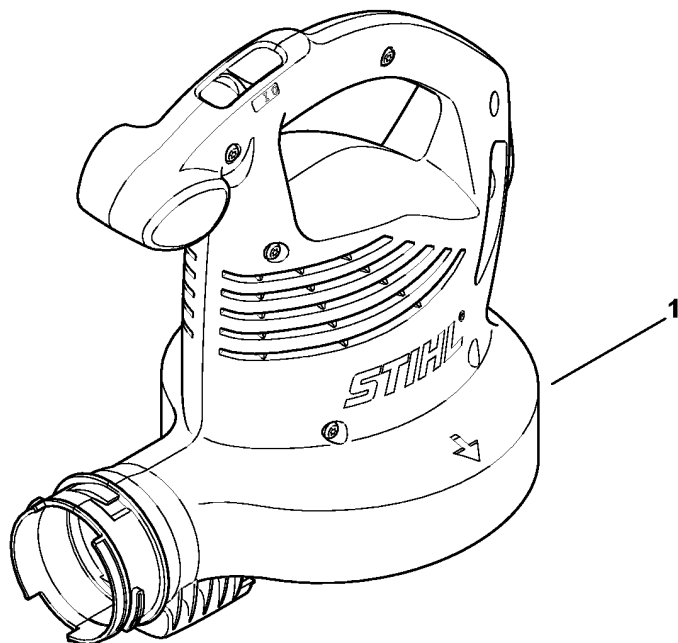

Сопло - Всасывающее устройство

(1) SHE 71, (2) SHE 81

Сопло - Всасывающее устройство

Ссылка №	Код артикула	К-во	Наименование	Включая
1	4229 708 6301	1	Плоская насадка прямой	
2	4229 708 6300	1	Круглая насадка прямой (B)	
3	4241 708 6302	1	Плоская насадка изогнутый (B)	
4	4811 760 8203	1	Труба	5, 6
5	4241 703 5600	1	Решётка	
6	4811 708 3101	1	Накидная гайка	
	4811 700 2201	1	Комплект - Всасывающее устройство	7 - 12
7	4811 700 6901	1	Колено	
8	4811 760 3501	1	Всасывающая труба	9, 10
9	4811 792 3700	1	Фиксаторный рычаг	
10	0000 967 3631	1	Табличка с предупредительной надписью BG	
11	4229 708 9702	1	Мешок для сбора	
12	4227 710 9003	1	Лямка	
13	0000 791 8400	1	Кольцо (B) 2 шт.	
14	0000 884 0307	1	Защитные очки	

289ET004 SC

Очиститель водосточных жёлобов

Ссылка №	Код артикула	К-во	Наименование	Включая
	4241 007 1003	1	Комплект - Устройство для очистки водосточных жёлобов (B)	1 - 4
1	4241 708 0100	1	Адаптер (B)	
2	4227 700 7105	3	Скоба для шланга (B)	
3	4227 708 3405	3	Труба (B)	
4	4227 708 6905	2	Колено (B)	