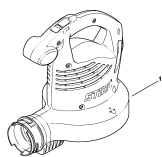

SHE 71:
Электродвигатель -
Корпус вентилятора

SHE 81:
Электродвигатель -
Корпус вентилятора

Сопло - Всасывающее
устройство

Очиститель водосточных
желобов

Заводской номер
агрегата

SHE 71, SHE 81

Наименование

SHE 71: Электродвигатель - Корпус вентилятора

SHE 81: Электродвигатель - Корпус вентилятора

Сопло - Всасывающее устройство

Очиститель водосточных желобов

Заводской номер агрегата

SHE 71: Электродвигатель - Корпус вентилятора