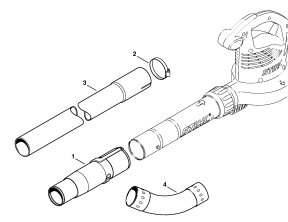

02-2017-CZ-PL-RUS

Содержание

SHE 71, SHE 81	4
SHE 71: Электродвигатель - Корпус вентилятора	6
SHE 81: Электродвигатель - Корпус вентилятора	9
Сопло - Всасывающее устройство	12
Очиститель водосточных жёлобов	14
Заводской номер агрегата	16

SHE 71:
Электродвигатель -
Корпус вентилятора

SHE 81:
Электродвигатель -
Корпус вентилятора

Сопло - Всасывающее
устройство

Очиститель водосточных
желобов

Заводской номер
агрегата

SHE 71, SHE 81

Наименование

4811-GET-0004-A0

(1) SHE 71, (2) SHE 81

SHE 71: Электродвигатель - Корпус вентилятора

Ссылка №	Код артикула	К-во	Наименование	Включая	Техническая информация
1	4811 600 0203	1	Электродвигатель 230 V/50 Hz (1)		
2	4811 600 0201	1	Электродвигатель 120 В J (1)		
3	4811 708 3001	1	Нажимная шайба (1)		
4	4811 700 3401	1	Крыльчатка вентилятора (1)	3	
5	4811 440 3005	1	Кабельный жгут Euroра (1)		
6	4811 440 3006	1	Кабельный жгут CH (1)		
7	4811 440 3007	1	Кабельный жгут GB (1)		
8	4811 440 3009	1	Кабельный жгут J (1)		
9	4811 440 3026	1	Кабельный жгут (1)		
10	* 4811 440 3002	1	Кабельный жгут (1)		9.2016
11	4811 435 0300	1	Выключатель (1)		
12	4811 432 2000	1	Заслонка (1)		
13	4811 700 4125	1	Корпус вентилятора (1)		
14	4811 761 0800	1	Воздухопровод (1)		
15	4811 791 6600	1	Заслонка (1)		
16	9104 007 4289	8	Винт с цилиндрической головкой IS-P5 x 20 (1)		
17	4811 706 8001	1	Защитная решётка (1)		
18	0000 967 4006	1	Табличка с предупредительной надписью BGE (1)		
19	4811 967 1846	1	Табличка с техническими характеристиками SHE 71 Euroра (1)		
20	4811 967 1845	1	Табличка с техническими характеристиками SHE 71 Восточная Европа (1)		
21	4811 967 1843	1	Табличка с техническими характеристиками SHE 71 CH (1)		
22	4811 967 1844	1	Табличка с техническими характеристиками SHE 71 GB (1)		
23	4811 967 1842	1	Табличка с техническими характеристиками SHE 71 JP (1)		
24	* 4811 967 1811	1	Табличка с техническими характеристиками SHE 71 Euroра (1)		9.2016