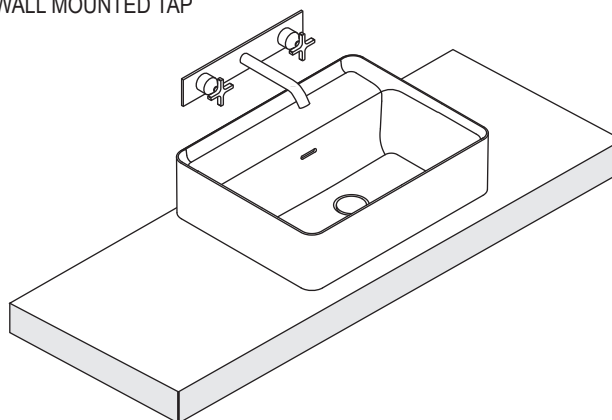

trasparente - antimuffa  
transparent - antimould

nastro adesivo di carta.  
masking tape.

PREDISPOSIZIONE  
WASHBASIN PREDISPOSITION

LAVABO INSTALLATO  
WASHBASIN MOUNTED

RUBINETTO A PARETE  
WALL MOUNTED TAP

RUBINETTO DA PIANO  
TOP MOUNTED TAP

1

2

3

Se presente applicare il rubinetto con i componenti per l'adduzione.  
If with tap hole, install the tap with adduction pipes.

4

Applicare un adeguato strato di silicone sulla superficie d'appoggio del lavabo. Posizionare il lavabo.  
Apply a suitable quantity of silicone to the countertop surface and lower the washbasin into position.