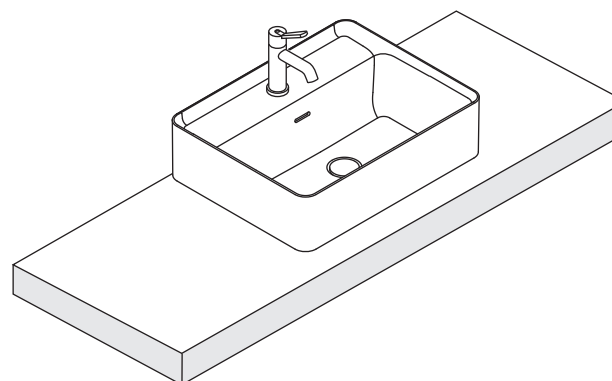

trasparente - antimuffa  
transparent - antimould

nastro adesivo di carta.  
masking tape.

PREDISPOSIZIONE  
WASHBASIN PREDISPOSITION

LAVABO INSTALLATO  
WASHBASIN MOUNTED

RUBINETTO A PARETE  
WALL MOUNTED TAP

RUBINETTO DA PIANO  
TOP MOUNTED TAP

1

2

3

Se presente applicare il rubinetto con i componenti per l'adduzione.  
If with tap hole, install the tap with adduction pipes.

4

Applicare un adeguato strato di silicone sulla superficie d'appoggio del lavabo. Posizionare il lavabo.  
Apply a suitable quantity of silicone to the countertop surface and lower the washbasin into position.