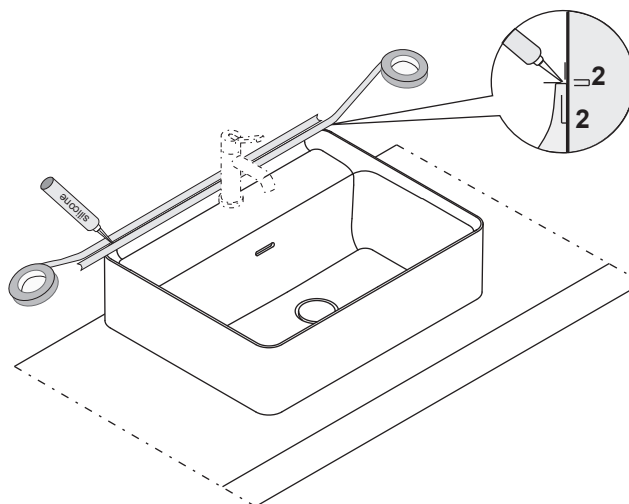

trasparente - antimuffa  
transparent - antimould

nastro adesivo di carta.  
masking tape.

PREDISPOSIZIONE  
WASHBASIN PREDISPOSITION

LAVABO INSTALLATO  
WASHBASIN MOUNTED

RUBINETTO A PARETE  
WALL MOUNTED TAP

RUBINETTO DA PIANO  
TOP MOUNTED TAP

1

2

3

Se presente applicare il rubinetto con i componenti per l'adduzione.  
If with tap hole, install the tap with adduction pipes.

4

Applicare un adeguato strato di silicone sulla superficie d'appoggio del lavabo. Posizionare il lavabo.  
Apply a suitable quantity of silicone to the countertop surface and lower the washbasin into position.