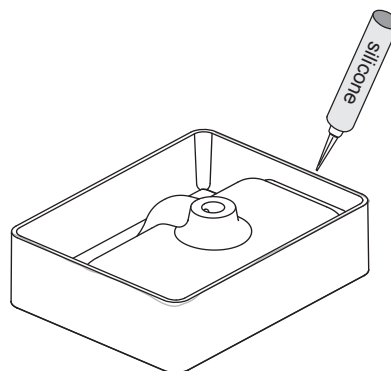

trasparente - antimuffa  
transparent - antimould

nastro adesivo di carta.  
masking tape.

PREDISPOSIZIONE  
WASHBASIN PREDISPOSITION

LAVABO INSTALLATO  
WASHBASIN MOUNTED

RUBINETTO A PARETE  
WALL MOUNTED TAP

RUBINETTO DA PIANO  
TOP MOUNTED TAP

1

2

3

Se presente applicare il rubinetto con i componenti per l'adduzione.  
If with tap hole, install the tap with adduction pipes.

4

Applicare un adeguato strato di silicone sulla superficie d'appoggio del lavabo. Posizionare il lavabo.  
Apply a suitable quantity of silicone to the countertop surface and lower the washbasin into position.