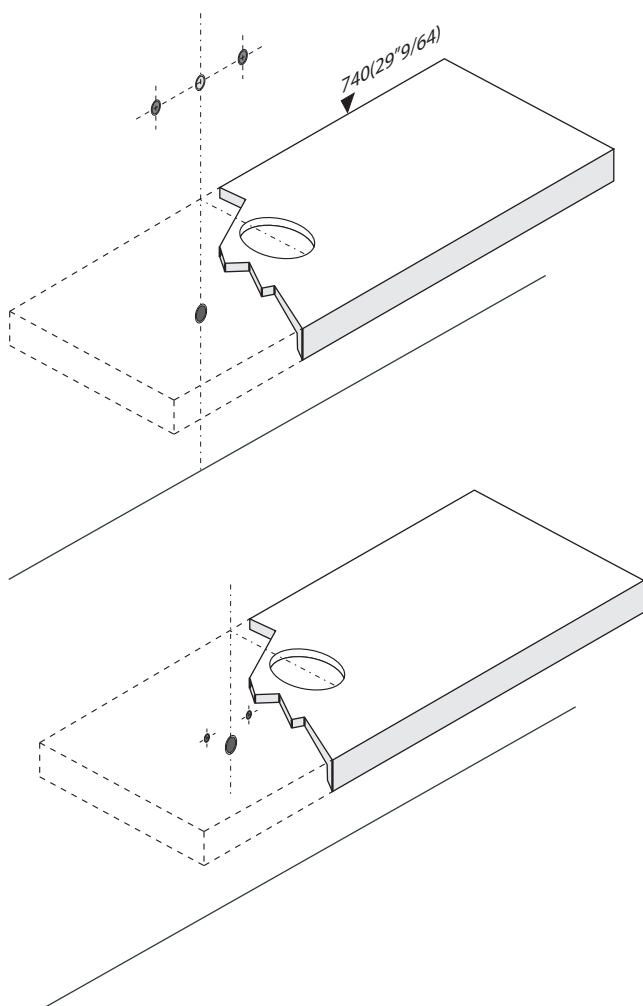

trasparente - antimuffa  
transparent - antimould

nastro adesivo di carta.  
masking tape.

PREDISPOSIZIONE  
WASHBASIN PREDISPOSITION

LAVABO INSTALLATO  
WASHBASIN MOUNTED

RUBINETTO A PARETE  
WALL MOUNTED TAP

RUBINETTO DA PIANO  
TOP MOUNTED TAP

1

2

3

Se presente applicare il rubinetto con i componenti per l'adduzione.  
If with tap hole, install the tap with adduction pipes.

4

Applicare un adeguato strato di silicone sulla superficie d'appoggio del lavabo. Posizionare il lavabo.  
Apply a suitable quantity of silicone to the countertop surface and lower the washbasin into position.