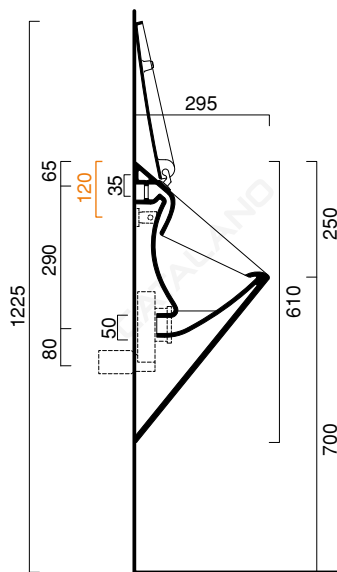

ORINATOIO 39x31

CATALANO
THE ESSENCE OF CERAMICS

cod. 1BIGBOY00

Orinatoio con fori diaframmati per il fissaggio del coperchio. Fissaggio incluso.

Urinal with pre-punched holes to fix the lid. Fixing set included.

cod. 5COSTF00

Coperchio soft-close per orinatoio.

Cover Soft-close for urinal.

Urinal deckel SoftClose.

cod. 5RAOR00

Raccordo di entrata da 1/2".

Inlet pipe of 1/2".

Zulaufrohr 1/2".

cod. 5SIOR00

Sifone con uscita orizzontale ø50.

Trap with horizontal outlet ø50.

Siphon mit horizontalem Auslauf ø50.

CE EN 13407 - CL 1 - I