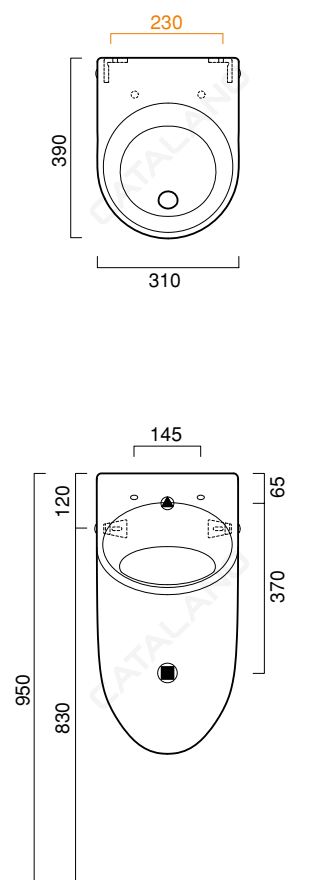

ORINATOIO 39x31

CATALANO
THE ESSENCE OF CERAMICS

cod. 1BIGBOY00

Orinatoio con fori diaframmati per il fissaggio del coperchio. Fissaggio incluso.

Urinal with pre-punched holes to fix the lid. Fixing set included.

cod. 5COSTF00

Coperchio soft-close per orinatoio.

Cover Soft-close for urinal.

Urinal deckel SoftClose.

cod. 5RAOR00

Raccordo di entrata da 1/2".

Inlet pipe of 1/2".

Zulaufrohr 1/2".

cod. 5SIOR00

Sifone con uscita orizzontale ø50.

Trap with horizontal outlet ø50.

Siphon mit horizontalem Auslauf ø50.

CE EN 13407 - CL 1 - I