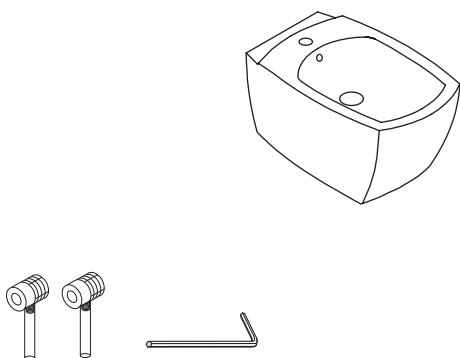

e-mail: info@agapedesign.it

www.agapedesign.it

ACER0750WBSR - 750		2/3
COD. 19067	VERS. 20191121/0- SV	

CONTENUTO DELLA CONFEZIONE
PACKAGE CONTENTS

STRUMENTI
TOOLS

PREDISPOSIZIONE
PREDISPOSITION

INSTALLATO
MOUNTED