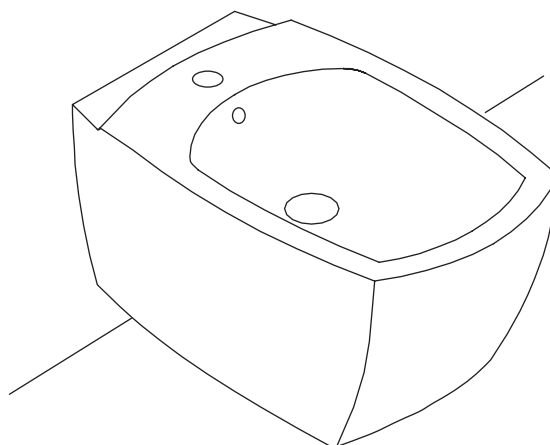

e-mail: info@agapedesign.it

www.agapedesign.it

ACER0750WBSR - 750		2/3
COD. 19067	VERS. 20191121/0- SV	

CONTENUTO DELLA CONFEZIONE
PACKAGE CONTENTS

STRUMENTI
TOOLS

PREDISPOSIZIONE
PREDISPOSITION

INSTALLATO
MOUNTED