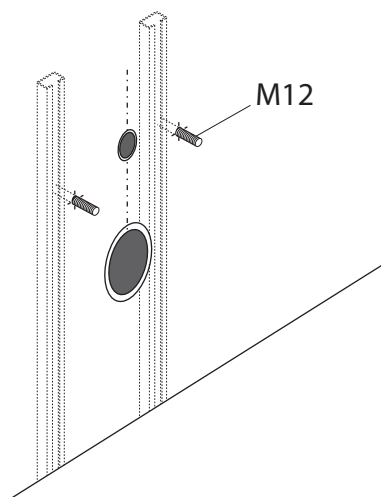

e-mail: info@agapedesign.it

www.agapedesign.it

ACER0750WBSR - 750		2/3
COD. 19067	VERS. 20191121/0- SV	

CONTENUTO DELLA CONFEZIONE
PACKAGE CONTENTS

STRUMENTI
TOOLS

PREDISPOSIZIONE
PREDISPOSITION

INSTALLATO
MOUNTED

<p>1</p>	<p>2</p>
<p>3</p>	<p>4</p> <p> Coppia di serraggio per una corretta installazione 6Nm Wall fixing supports to ensure correct installation 6Nm</p>