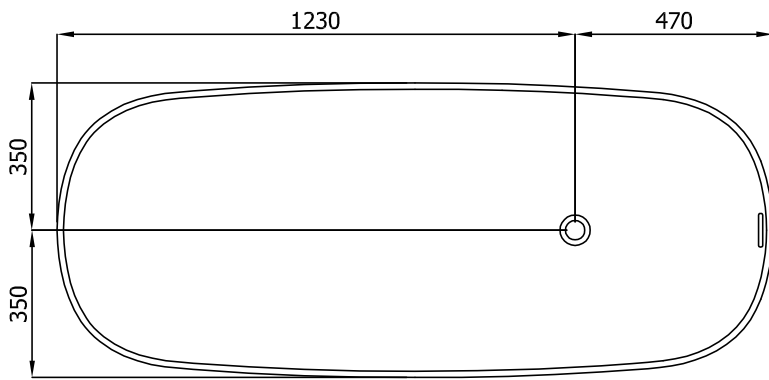

Istruzioni piletta

Copripiletta

* Scavo nel pavimento= 90 mm profondità

Istruzioni piletta

Copripiletta

* Scavo nel pavimento= 90 mm profondità