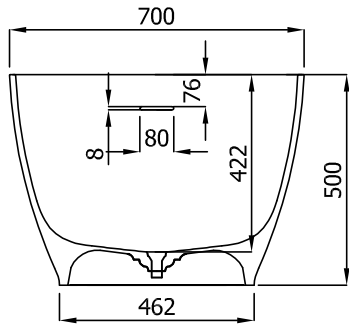

Istruzioni piletta

Copripiletta

* Scavo nel pavimento= 90 mm profondità

Istruzioni piletta

Copripiletta

* Scavo nel pavimento= 90 mm profondità