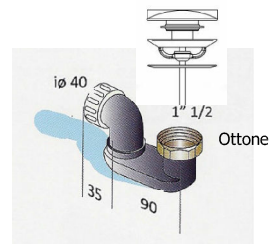

Istruzioni piletta

Copripiletta

* Scavo nel pavimento= 90 mm profondità

Istruzioni piletta

Copripiletta

* Scavo nel pavimento= 90 mm profondità