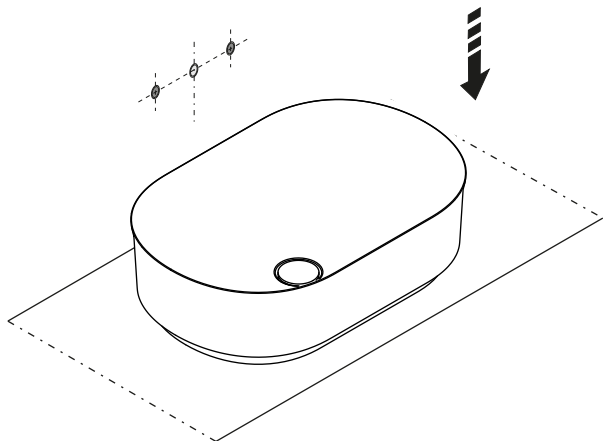

1

2

Applicare un adeguato strato di silicone sulla superficie d'appoggio del lavabo. Posizionare il lavabo.
Apply a suitable quantity of silicone to the countertop surface and lower the washbasin into position.

3

4