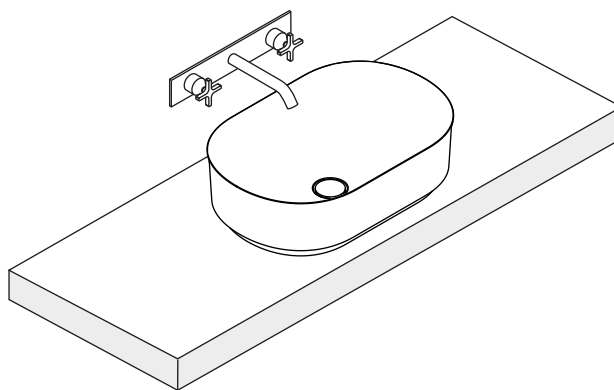

RUBINETTO A PARETE
WALL MOUNTED TAP

1

2

Applicare un adeguato strato di silicone sulla superficie d'appoggio del lavabo. Posizionare il lavabo.
Apply a suitable quantity of silicone to the countertop surface and lower the washbasin into position.