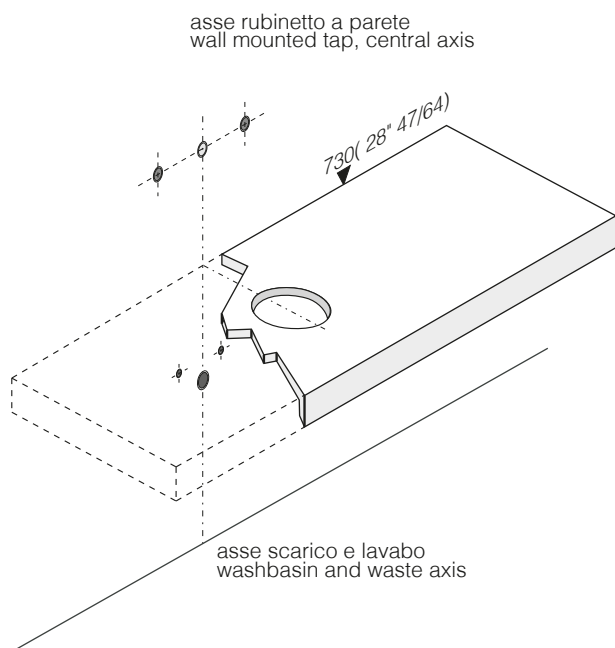

e-mail: info@agapedesign.it

www.agapedesign.it

CONTENUTO DELLA CONFEZIONE
PACKAGE CONTENTS

STRUMENTI
TOOLS

trasparente - antimuffa
transparent - antimould

PREDISPOSIZIONE
WASHBASIN PREDISPOSITION

LAVABO INSTALLATO
WASHBASIN MOUNTED

RUBINETTO A PARETE
WALL MOUNTED TAP

1

2

Applicare un adeguato strato di silicone sulla superficie d'appoggio del lavabo. Posizionare il lavabo.
Apply a suitable quantity of silicone to the countertop surface and lower the washbasin into position.