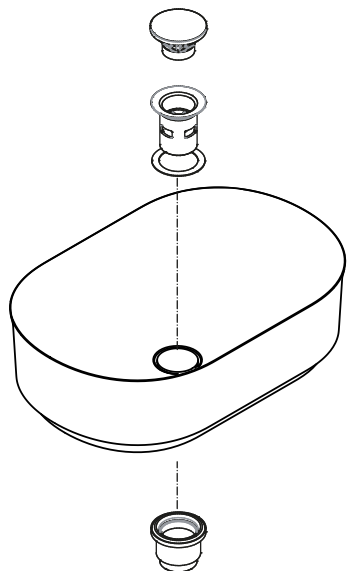

RUBINETTO A PARETE
WALL MOUNTED TAP

1

2

Applicare un adeguato strato di silicone sulla superficie d'appoggio del lavabo. Posizionare il lavabo.
Apply a suitable quantity of silicone to the countertop surface and lower the washbasin into position.