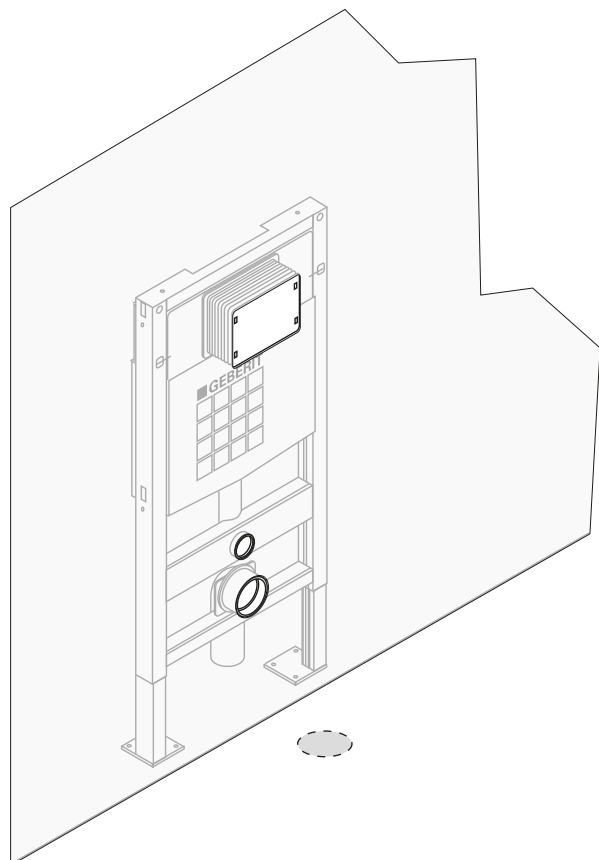

ACER0898WS

Sanitari / Sanitary

MEMORY

ACER0898WS

Vaso sospeso

Wall mounted toilet bowl

MANUTENZIONE

Per la normale pulizia si consiglia di utilizzare detersivi di uso comune. Si sconsiglia l'utilizzo di detersivi abrasivi, acidi e anticalcare.

e-mail: info@agapedesign.it

www.agapedesign.it

CONTENUTO DELLA CONFEZIONE
PACKAGE CONTENTS

.PLA0898R

fissaggi / fixing

STRUMENTI
TOOLS

PREDISPOSIZIONE
PRE-INSTALLATION

SANITARI INSTALLATI
SANITARY MOUNTED