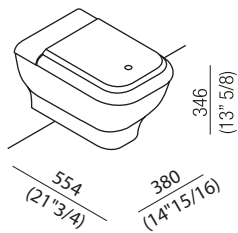

ACER0898WS

Sanitari / Sanitary

MEMORY

ACER0898WS

Vaso sospeso

Wall mounted toilet bowl

MANUTENZIONE

Per la normale pulizia si consiglia di utilizzare detersivi di uso comune. Si sconsiglia l'utilizzo di detersivi abrasivi, acidi e anticalcare.