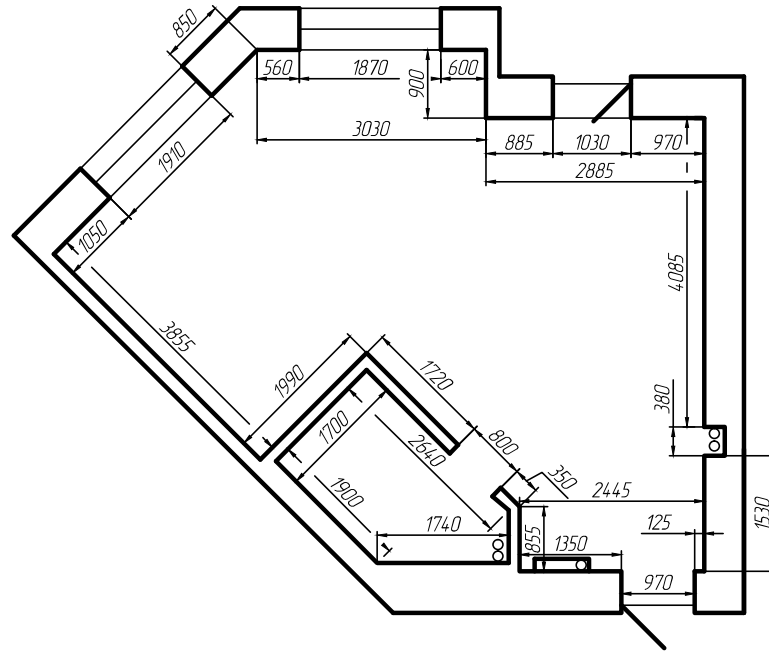

Обмерочный чертеж квартиры

h общая 2880

h проемов 2100

h окна 1600

h до окна 900

площадь квартиры без балкона 43 кв.м.