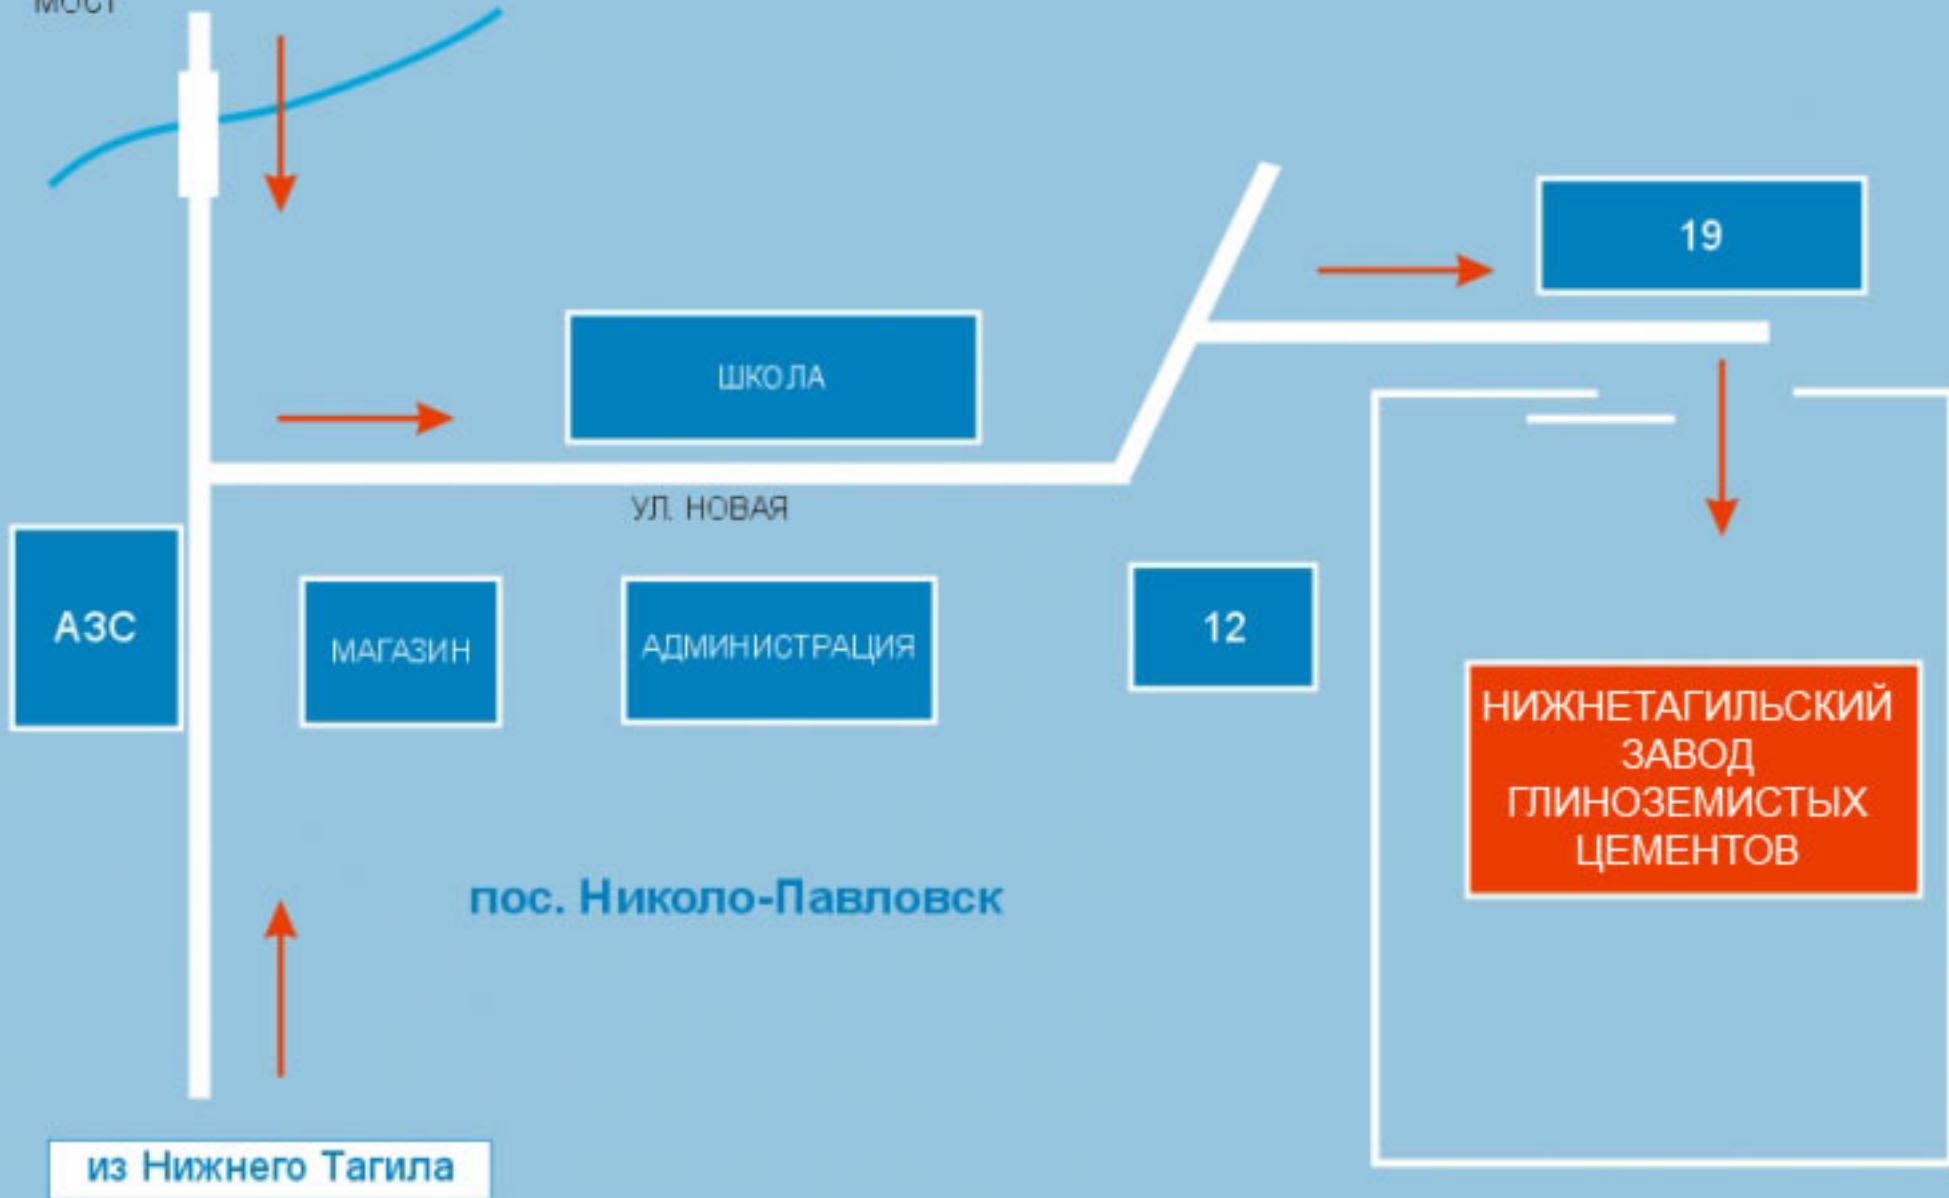

**ПРОИЗВОДСТВО: Г. НИЖНИЙ ТАГИЛ,
С. НИКОЛО-ПАВЛОВСКОЕ,
УЛ. НОВАЯ, 19
ТЕЛ.: +7 (3435) 920-700,92-29-29**

из Екатеринбурга

МОСТ

пос. Нико́ло-Павловск

из Нижнего Тагила