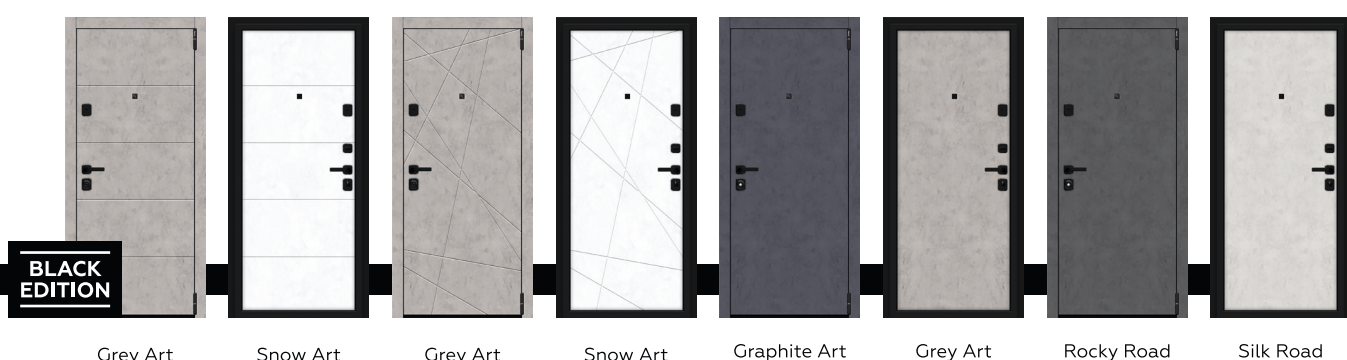

05

Внутри полотна установлена конструкционная теплоизоляционная панель SIP (Structural Insulated Panel), которая не только обеспечивает необходимую теплоизоляцию, но и придает дополнительную жесткость и прочность дверному блоку. Коробка заполнена теплоизоляционной плитой KNAUF Therm.

06

Четыре вертикально-горизонтальных усиливающих омега-профиля (ребра) создают единую монолитную жесткость и прочность конструкции.

Сверхпрочная конструкция «6х2»: двойная толщина стали профиля полотна, двух контуров коробки, в зонах замка и петель. Дополнительную стойкость ко взлому обеспечивают два противосъемных штыря.

07

Единое дизайнерское решение входных и межкомнатных дверей ÉLPORTA. Декоративные панели с возможностью легкой замены.

08

Не экономим на тонкой стали и дешевых комплектующих.

В комплекте:

- две петли Combiaraldo (Италия);
- два замка Border высшего класса;
- цилиндр Kale с 5 ключами в комплекте (Турция);
- дополнительную защиту обеспечивает врезная броненакладка;
- эксцентрик (регулятор притвора);
- ночная задвижка;
- накладки и ручка в едином стиле;
- широкоугольный глазок;
- три контура высококачественного EPDM-уплотнителя (Швеция).

Размеры: 205*88 и 205*98 см. Двери поставляются с правым и левым открыванием.

СЕРИЯ

PORTA M-3 (PREMIUM)

4/4

15/15

п50/п50

п50/п50

Grey Art

Silk Road

п50/п50

п50/п50