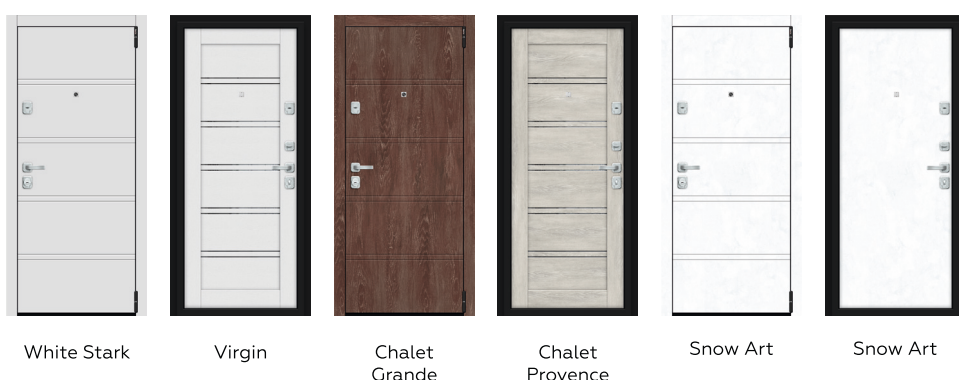

K18/K12

K18/K18

55/56