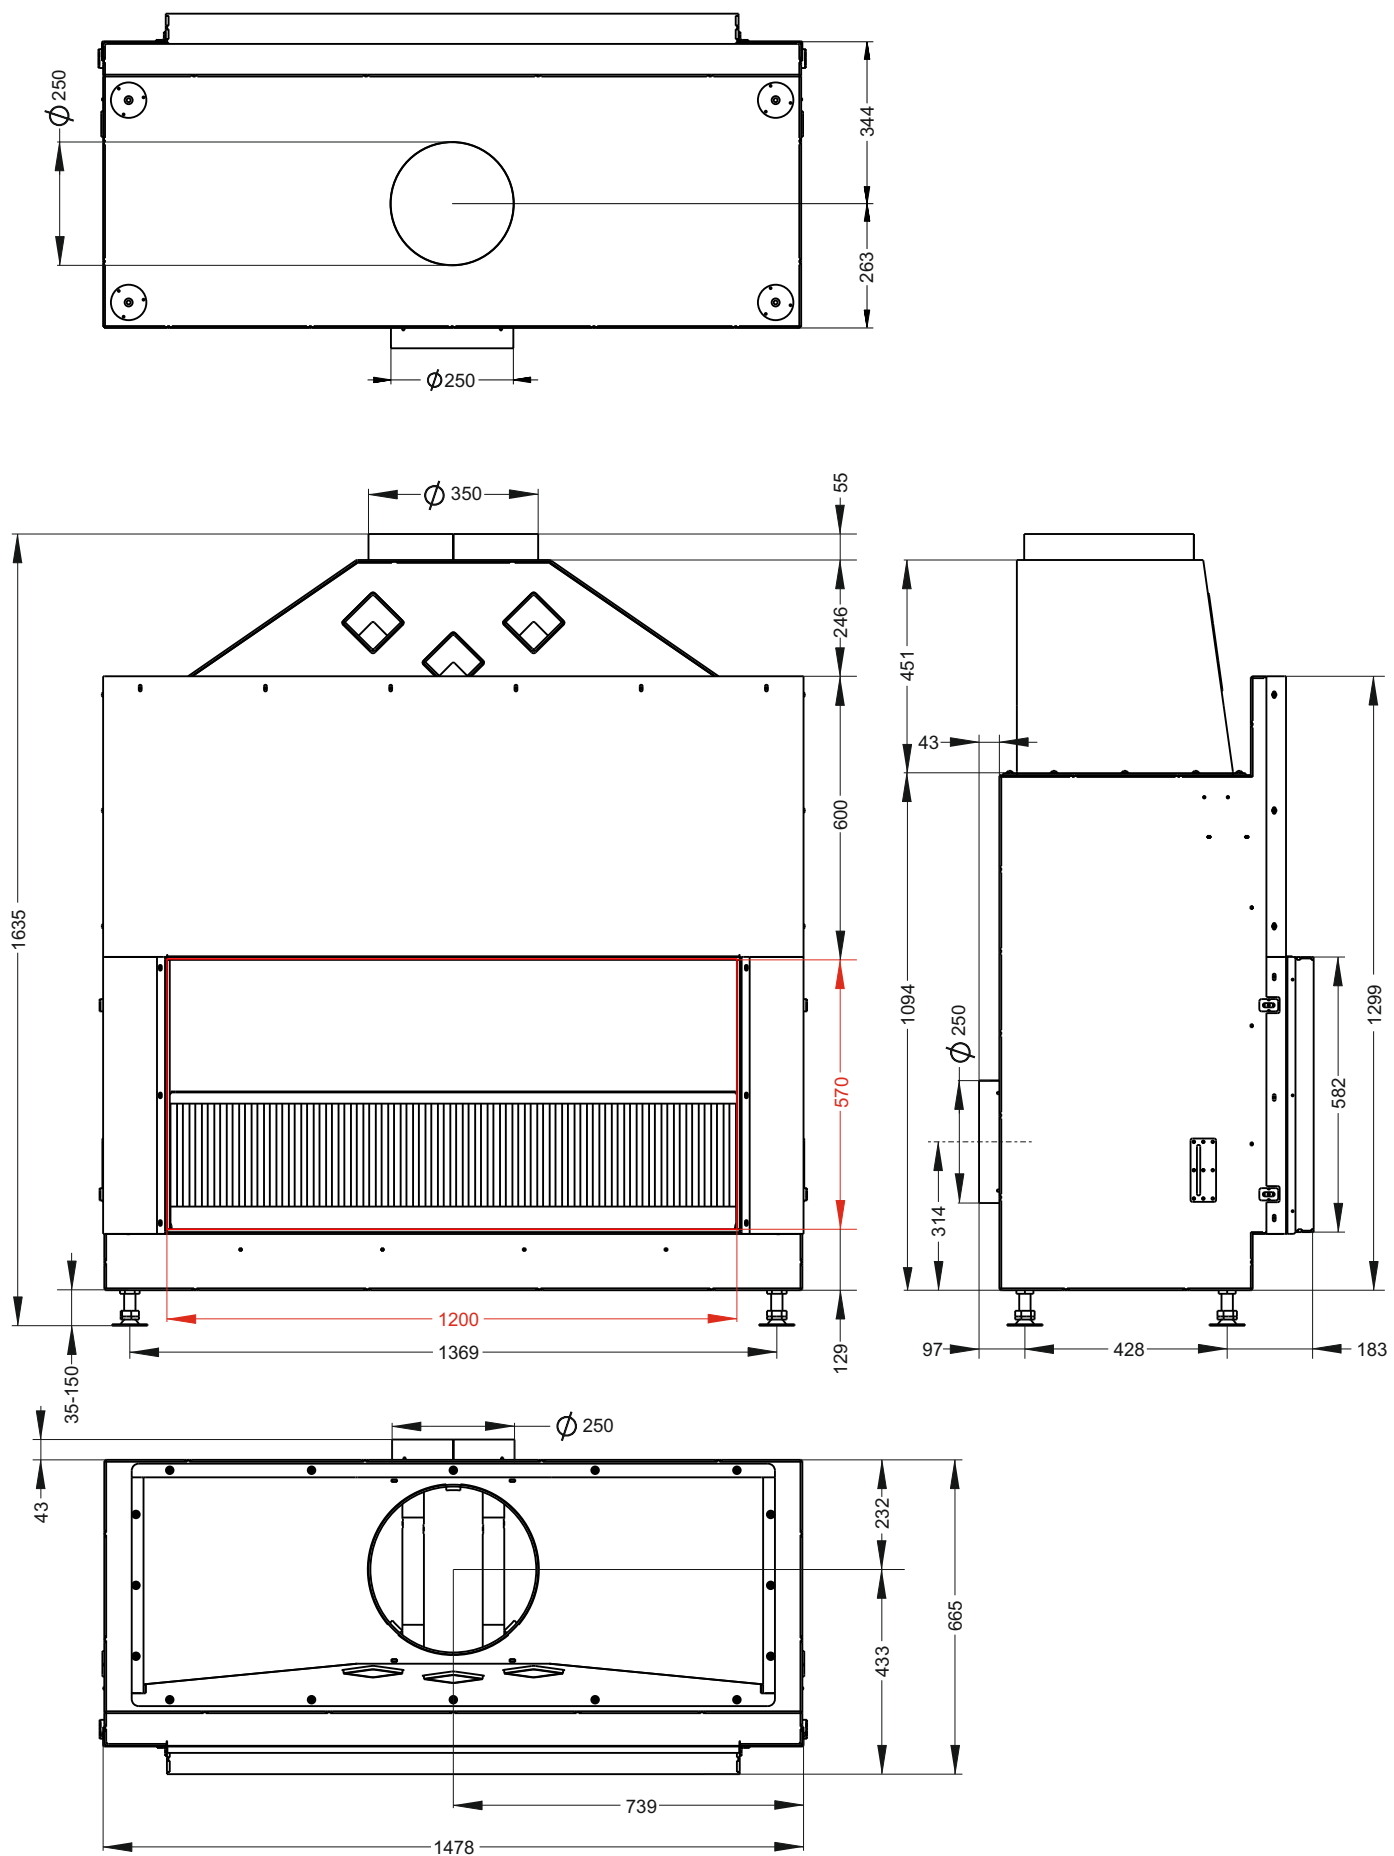

ТОПКА **О**ТКРЫТАЯ **П**ОДОВАЯ с **С**еткой
О1С 120\57

ТЕХНИЧЕСКИЕ ДАННЫЕ

■ Габаритные размеры	Ш-1478мм*В-1635мм*Г-708мм
■ Размер проёма для дверки	Ш-1200мм *В-570мм
■ Диаметр дымового патрубка	Ø350 мм
■ Футеровка	Панели 3Д
■ Вес	580кг
■ В комплекте ножки, регулируемые по высоте	
■ Гарантия 5 лет при условии соблюдения прилагаемой инструкции и СНиП	