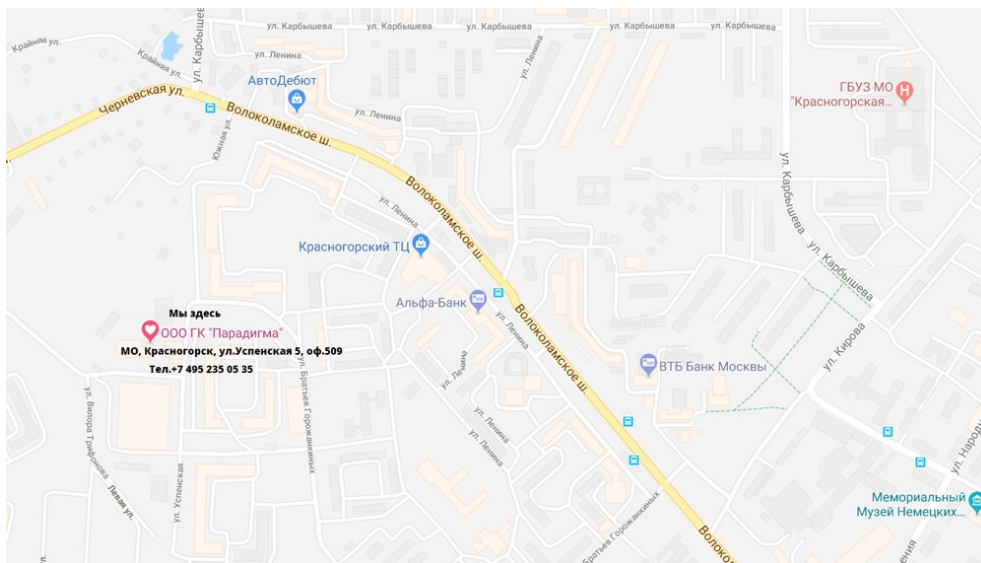

## Как проехать в офис ГК «Парадигма»:

#### Для проезда на автомобиле:

от г. Москва по **Волоколамскому шоссе** к БЦ «Деловой Центр «Успенский», вам необходимо двигаться 1,5 км. по Волоколамскому шоссе от **МКАД** в сторону г. Красногорск, до развилки с Ильинским шоссе (пост ГИБДД), далее направо, под железнодорожный мост, и по указателям «Деловой центр «Успенский» прямо **5 км.** После указателя «Водоканал», «Деловой центр «Успенский» повернуть налево (на ул. Вилора Трифонова) и двигаться 300 м. до въезда на территорию БЦ «Деловой Центр «Успенский». Офис 509 (5 этаж) тел. +7 495 235 05 35 - ГК «Парадигма».

#### Для проезда на автомобиле:

от г. Москва по **Новорижскому шоссе** к БЦ «Деловой Центр «Успенский», вам необходимо двигаться 3 км. по Новорижскому шоссе от **МКАД** в сторону г. Красногорск, до съезда на Ильинское шоссе (круговое движение, первый съезд, направо), далее прямо **3 км.** до поста ГИБДД и повернуть налево, под стрелку светофора. Далее прямо **5 км.** После указателя «Водоканал», «Деловой центр «Успенский» повернуть налево (на ул. Вилора Трифонова) и двигаться 300 м. до въезда на территорию БЦ «Деловой Центр «Успенский». Офис 509 (5 этаж) тел. +7 495 235 05 35 - ГК «Парадигма».

### Наши координаты:

Широта: 55°50'0.33"N (55.833424)

Долгота: 37°17'29.25"E (37.291457)