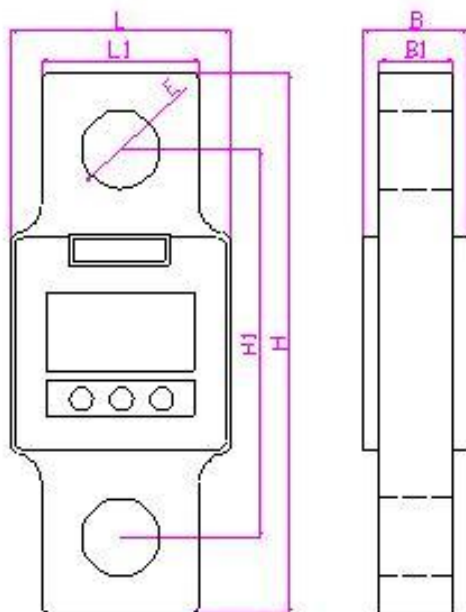

**Основные размеры электронных
ВЕСОВ К 3000...20000 ВРЖА Металл 9**

Max Размер, мм	3T	5T	10T	20T	30T
H	220	235	283	349	410
H1	170	177	203	237	270
L	115	115	115	115	120
L1	50	56	83	115	120
B	55	55	55	73	84
B1	38	38	38	56	67
E	Ø26	Ø31	Ø41	Ø56.5	Ø70.5