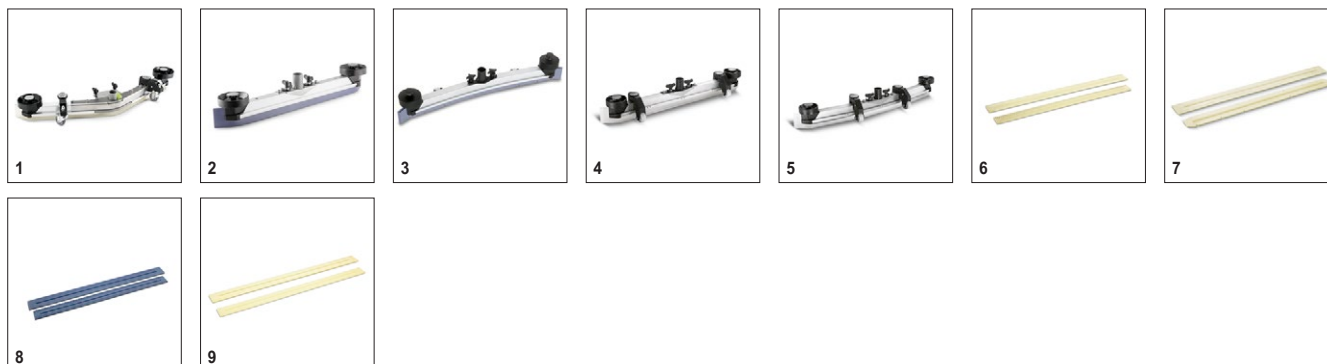

Комплектация

Дисковая щетка	■
Система с 2 баками	■
Питание от сети	■

■ Входит в комплект поставки.

Аксессуары для BD 43/35 C Ep Classic 1.515-401.0

KÄRCHER

		Номер для заказа	Жесткость/тип щетки	Диаметр	Цвет	Количество	Цена	Описание	
Дисковые щетки для машин BD									
Дисковая щетка	1	4.905-022.0	средний	430 мм	красный	1 шт.			<input checked="" type="checkbox"/>
	2	4.905-023.0	мягкий	430 мм	натуральный	1 шт.			<input type="checkbox"/>
	3	4.905-025.0	жесткий	430 мм	черный	1 шт.			<input type="checkbox"/>

Входит в комплект поставки.
 Доступные аксессуары.

Аксессуары для BD 43/35 C Ep Classic 1.515-401.0

KÄRCHER

		Номер для заказа	Длина	Цвет	Количество	Цена	Описание	
Всасывающая балка в сборе								
Всасывающая балка	1	4.777-079.0	900 мм	прозрачный	1 шт.			<input type="checkbox"/>
Всасывающая балка, в сборе, прямая, 850 мм, без опорных роликов	2	4.777-406.0	850 мм	синий	1 шт.			<input type="checkbox"/>
Всасывающая балка	3	4.777-416.0	850 мм	синий	1 шт.			<input type="checkbox"/>
Всасывающая балка 850 мм в сборе, прямая	4	4.777-401.0	850 мм	прозрачный	1 шт.			<input type="checkbox"/>
Изогнутая всасывающая балка, в сборе, 850 мм	5	4.777-411.0	850 мм	прозрачный	1 шт.			<input type="checkbox"/>
Уплотнительные полосы для всасывающих балок								
Уплотнительные полосы	6	6.273-207.0	890 мм	прозрачный	2 teilig			<input type="checkbox"/>
	7	6.273-229.0	890 мм	прозрачный	2 teilig			<input type="checkbox"/>
	8	6.273-213.0	890 мм	синий	2 teilig			<input type="checkbox"/>
	9	6.273-290.0	890 мм	прозрачный	2 teilig			<input type="checkbox"/>