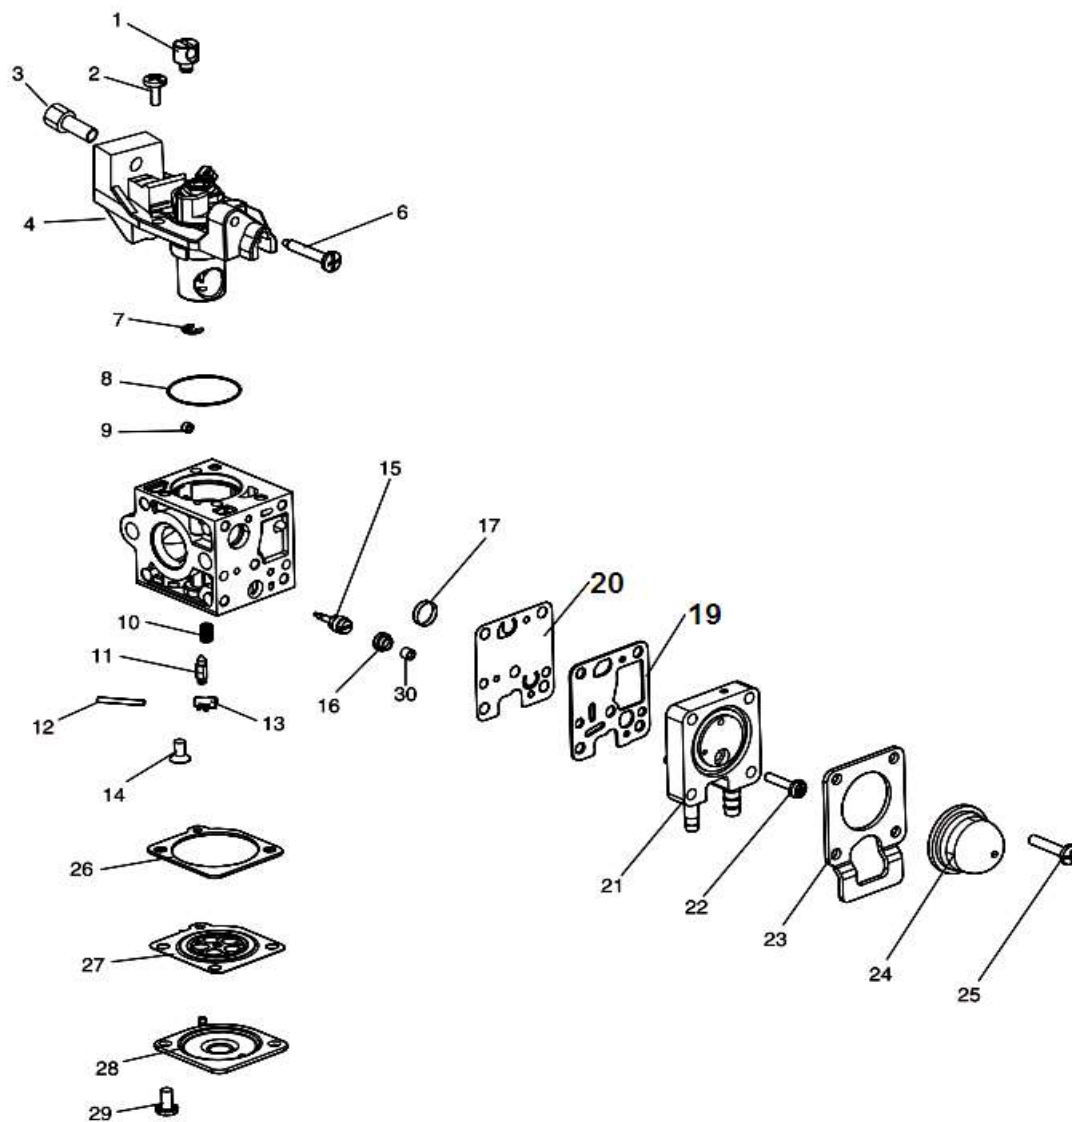

№	Артикул	Наименование	К-во	№	Артикул	Наименование	К-во
	A021003600	Карбюратор (п.1-30)	1	16	P005001250	Фиксатор	1
1	P005002090	Фиксатор троса газа	1	17	P005000010	Фильтр сетчатый	1
2	12534413931	Винт	1	19	P005000520	Прокладка насосной мембраны	1
3	P005002190	Болт регулировки троса газа	1	20	P005000510	Мембрана насосная	1
4	P005002260	Крепление троса газа с клапаном	1	21	P005001890	Корпус праймера	1
6	P005002110	Винт ХХ	1	22	P005000270	Винт	1
7	P005000190	Кольцо стопорное	1	23	P005000250	Накладка	1
8	P005000280	Кольцо уплотнительное клапана	1	24	12538108660	Праймер	1
9	P005001000	Ролик клапана	1	25	P005001900	Винт	4
10	12532213930	Пружина впускного рычага	1	26	P005000200	Прокладка мембраны регулировочной	1
11	12533708260	Игла впускная	1	27	P005001780	Мембрана регулировочная	1
12	12533813930	Ось рычага	1	28	12534252130	Крышка карбюратора	1
13	12532308260	Впускной рычаг	1	29	12534452130	Винт	3
14	12533942030	Винт	1	30	A259000010	Колпачек ограничительный	1
15	P005002180	Винт качества топливной смеси	1