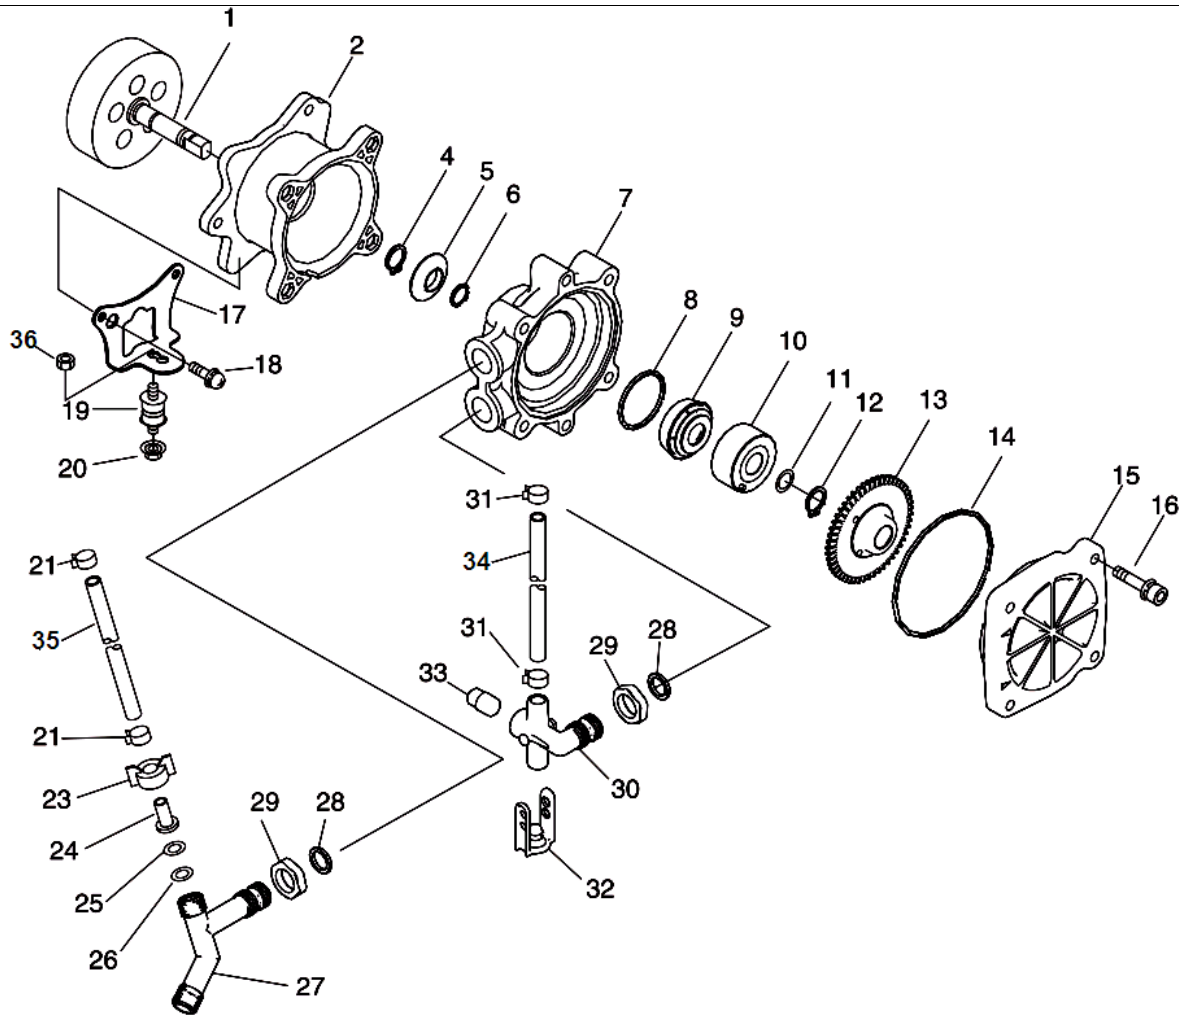

№	Артикул	Наименование	К-во	№	Артикул	Наименование	К-во
1	A556001340	Барабан сцепления	1	20	25091606210	Гайка М6	1
2	E202000180	Корпус насоса(задняя часть)	1	21	13201314010	Хомут шланга	2
4	90070100012	Кольцо стопорное б/сцепления	1	23	38601510511	Гайка патрубка	1
5	40511410510	Втулка барабана сцепления	1	24	38601314011	Ниппель шланга	1
6	90072430010	Кольцо уплотнительное	1	25	38601910510	Прокладка ниппеля	1
7	E203000012	Корпус насоса (средняя часть)	1	26	38601810510	Шайба ниппеля	1
8	90072400029	Кольцо уплотнительное сальника	1	27	K471000110	Патрубок выпускной насоса 1/4"	1
9	40510011410	Сальник насоса	1	28	90072200100	Кольцо уплотнительное	2
10	P021006750	Корпус сальника	1	29	K541000040	Гайка 1/4"	2
11	40011111410	Шайба корпуса сальника	1	30	K471000100	Патрубок впускной насоса 1/4"	1
12	90070400012	Кольцо стопорное	1	31	35701314012	Хомут	2
13	40511010512	Крыльчатка насоса	1	32	V141000141	Скоба патрубка	1
14	90072430067	Кольцо уплотнительное крыльчатки	1	33	91231810401	Заглушка	1
15	E205000001	Крышка насоса	1	34	V471003171	Шланг впускной	1
16	90016205040	Болт 5x20	4	35	V471003161	Шланг выпускной	1
17	E216000160	Кронштейн крепления насоса	1	36	90051500006	Гайка М6	1
18	90023905018	Болт 5x18	3				
19	V402000040	Амортизатор	1