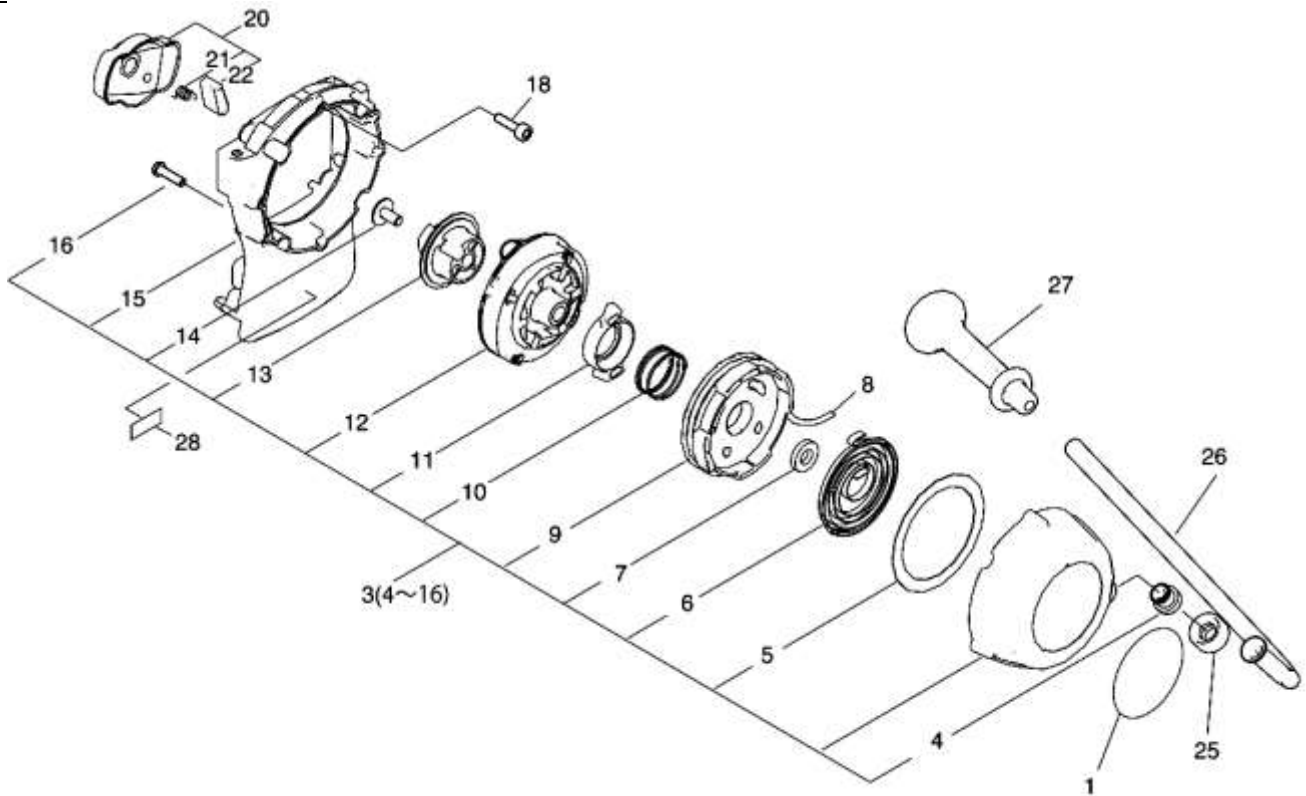

№	Артикул	Наименование	К-во	№	Артикул	Наименование	К-во
1	A160002391	Крышка цилиндра(дефлектор)	1	14	90016205028	Болт 5x28	3
2	A130000540	Цилиндр	1	15	10021503930	Штифт картера	2
3	90016205022	Болт M5x22	2	16	A011000101	Коленвал	1
4	V100000661	Прокладка цилиндра	1	18	A172001880	Крышка сцепления	1
5	P021007712	Поршень комплект (5-9)	1	19	90024204016	Болт 4x16	1
6	A101000090	Кольцо поршневое 32,2x1,5	1	20	90051500006	Гайка M6	2
7	10001311520	Палец поршня	1	21	V402000010	Амортизатор крышки сцепления	2
8	10001504630	Кольцо стопорное пальца поршня	2	22	25091606210	Гайка крепления амортизатора	2
9	10001411520	Шайба пальца	2	23	10014212330	Шпонка коленвала	1
10	10020452133	Картер комплект (11-15)	1	24	90025305016	Болт 5x16	2
11	10021242031	Сальник коленвала	2	25	X505002310	Наклейка	1
12	9403536201	Подшипник коленвала 6201	2				
13	10024242030	Прокладка картера	1				

№	Артикул	Наименование	К-во	№	Артикул	Наименование	К-во
1	17504656030	Болт крепления сцепления	2	9	90016204020	Болт 4x2	2
2	17504956030	Шайба болта сцепления	2	10	A411001230	Магнето	1
4	17500955931	Центробежный грузик сцепления	2	11	V475004160	Защитная оболочка	1
5	17504805530	Шайба болта сцепления	2	12	A427000013	Колпак свечи	1
6	V451000040	Пружина сцепления	1	14	A426000010	Пружина колпак свечи	1
7	90051500008	Гайка крепления маховика	1	15	A425000000	Свеча зажигания	1
8	A409001090	Маховик	1	17	V485002240	Провод низковольтный	1