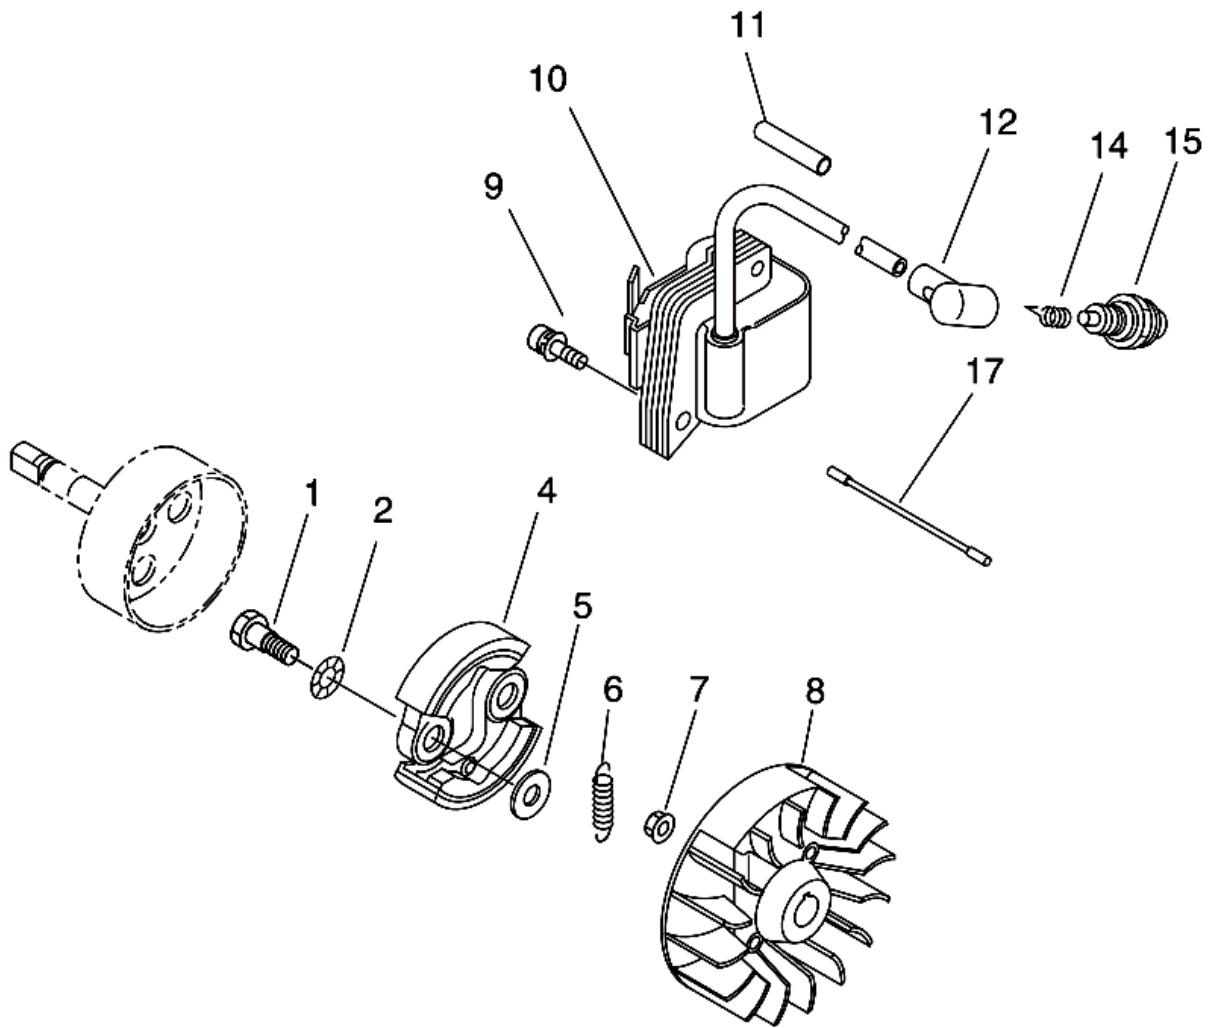

№	Артикул	Наименование	К-во	№	Артикул	Наименование	К-во
1	A160002391	Крышка цилиндра(дефлектор)	1	14	90016205028	Болт 5x28	3
2	A130000540	Цилиндр	1	15	10021503930	Штифт картера	2
3	90016205022	Болт M5x22	2	16	A011000101	Коленвал	1
4	V100000661	Прокладка цилиндра	1	18	A172001880	Крышка сцепления	1
5	P021007712	Поршень комплект (5-9)	1	19	90024204016	Болт 4x16	1
6	A101000090	Кольцо поршневое 32,2x1,5	1	20	90051500006	Гайка M6	2
7	10001311520	Палец поршня	1	21	V402000010	Амортизатор крышки сцепления	2
8	10001504630	Кольцо стопорное пальца поршня	2	22	25091606210	Гайка крепления амортизатора	2
9	10001411520	Шайба пальца	2	23	10014212330	Шпонка коленвала	1
10	10020452133	Картер комплект (11-15)	1	24	90025305016	Болт 5x16	2
11	10021242031	Сальник коленвала	2	25	X505002310	Наклейка	1
12	9403536201	Подшипник коленвала 6201	2				
13	10024242030	Прокладка картера	1				

№	Артикул	Наименование	К-во	№	Артикул	Наименование	К-во
1	17504656030	Болт крепления сцепления	2	9	90016204020	Болт 4x2	2
2	17504956030	Шайба болта сцепления	2	10	A411001230	Магнето	1
4	17500955931	Центробежный грузик сцепления	2	11	V475004160	Защитная оболочка	1
5	17504805530	Шайба болта сцепления	2	12	A427000013	Колпак свечи	1
6	V451000040	Пружина сцепления	1	14	A426000010	Пружина колпак свечи	1
7	90051500008	Гайка крепления маховика	1	15	A425000000	Свеча зажигания	1
8	A409001090	Маховик	1	17	V485002240	Провод низковольтный	1