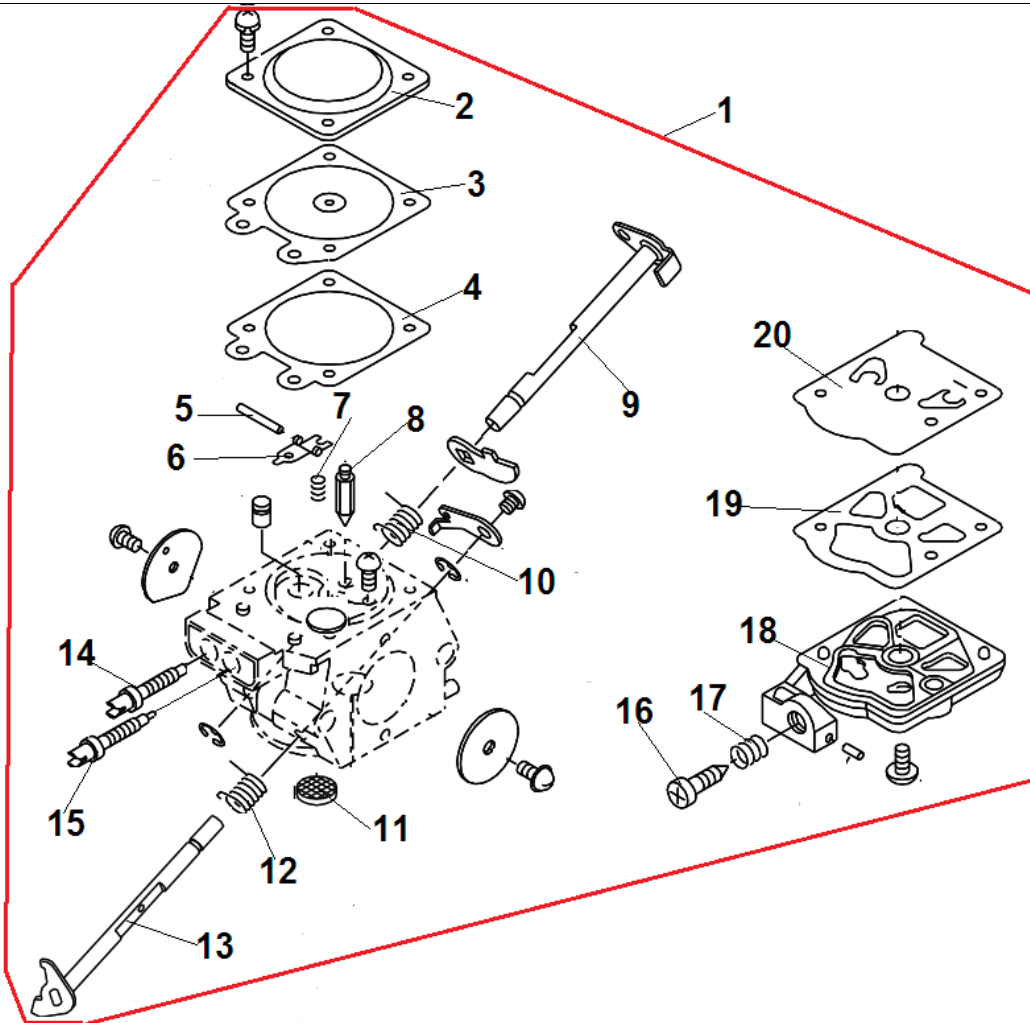

№	Артикул	Наименование	К-во	№	Артикул	Наименование	К-во
1	A021004210	Карбюратор	1	11	P005000860	Сетчатый фильтр	1
2	P005003210	Крышка карбюратора	1	12	P005000790	Пружина вала	1
3	P005003190	Регулировочная мембрана	1	13	P005003140	Вал дроссельной заслонки	1
4	P005003200	Прокладка регулировочной мембраны	1	14	P005002370	Винт «Н»	1
5	12533813930	Ось рычага	1	15	P005002380	Винт «L»	1
6	12532308260	Впускной регулировочный рычаг	1	16	12534408560	Винт ХХ	1
7	12532213930	Пружина рычага	1	17	12533333330	Пружина винта ХХ	1
8	12533708260	Игла впускная	1	18	P005003180	Крышка карбюратора	1
9	P005002390	Вал воздушной заслонки	1	19	12532508360	Прокладка насосной мембраны	1
10	P005000880	Пружина вала	1	20	P005001110	Насосная мембрана	1