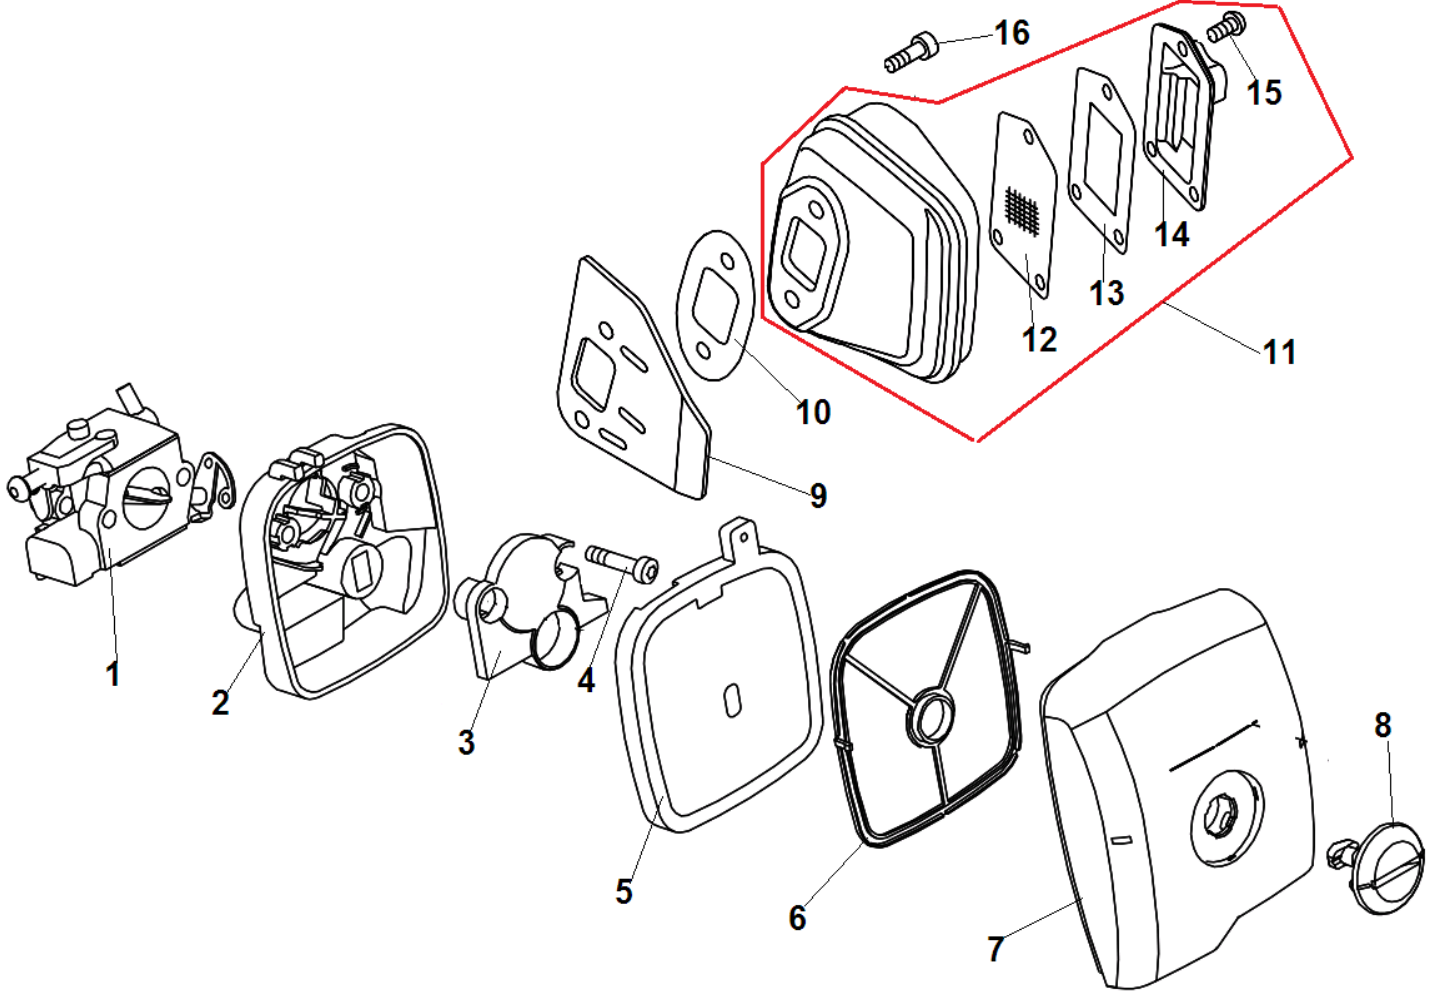

№	Артикул	Наименование	К-во	№	Артикул	Наименование	К-во
1	V805000210	Болт М5х20	4	15	V804000000	Болт 4х12	1
2	P021045430	Цилиндра	1	16	V225000262	Шпилька шины	2
3	V470001910	Шланг импульсный	1	17	A190001151	Картер	1
4	A202000231	Колено карбюратора	1	18	V805000180	Болт 5х30	2
5	V351000000	Вставка в колена карбюратора	1	19	P021045440	Поршень комплект	1
6	V451001411	Пружина колена карбюратора	1	20	A101000670	Поршневое кольцо 39х1,2	1
7	V311000170	Кольцо распорное колена карбюратора	1	21	10001504630	Кольцо стопорное пальца	2
8	V805000140	Болт М5х12	2	22	10001315330	Палец поршня	1
9	A127000370	Защитная крышка картера	1	23	V553000130	Подшипник пальца	1
10	C304000000	Зубчатый упор	1	24	10001460930	Шайба пальца	2
11	V805000000	Болт 5х16	1	25	P021039160	Коленвал	1
12	V805000010	Болт 5х20	1	26	10014212330	Шпонка коленвала	1
13	43302635430	Уловитель цепи	1	27	V505000011	Сальник коленвала	2
14	C305000430	Боковой лист	1	28	9403536201	Подшипник коленвала 6201	2

№	Артикул	Наименование	К-во	№	Артикул	Наименование	К-во
1	A021004210	Карбюратор	1	9	A312000070	Охлаждающий лист	1
2	A225000611	Основание воздушного фильтра	1	10	V104001960	Прокладка глушителя	1
3	A244000280	Плата воздушного фильтра	1	11	P021045451	Глушитель	1
4	V805000080	Болт 5x50	2	12	A310000431	Сетка глушителя	1
5	A226001820	Бандаж фильтра	1	13	V104001980	Прокладка крышки	1
6	A228000030	Фильтр воздушный	1	14	A313001980	Направляющая крышка выхлопа	1
7	A232001652	Крышка воздушного фильтра	1	15	90024204010	Винт 4x10	3
8	A235000361	Гайка крышки фильтра	1	16	V805000250	Болт 5x16	2