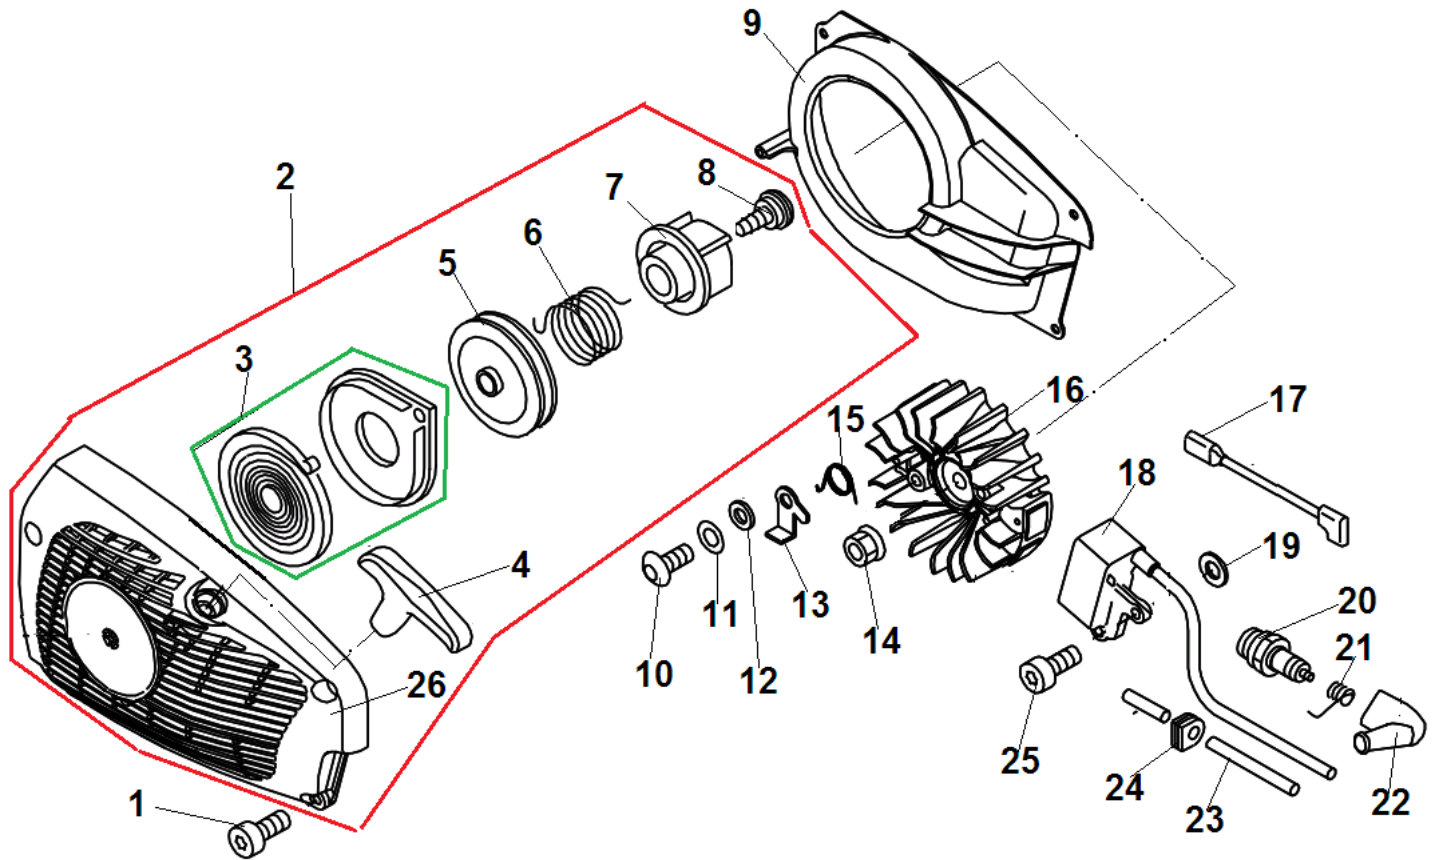

№	Артикул	Наименование	К-во	№	Артикул	Наименование	К-во
1	V805000210	Болт М5х20	4	15	V804000000	Болт 4х12	1
2	P021045430	Цилиндра	1	16	V225000262	Шпилька шины	2
3	V470001910	Шланг импульсный	1	17	A190001151	Картер	1
4	A202000231	Колено карбюратора	1	18	V805000180	Болт 5х30	2
5	V351000000	Вставка в колена карбюратора	1	19	P021045440	Поршень комплект	1
6	V451001411	Пружина колена карбюратора	1	20	A101000670	Поршневое кольцо 39х1,2	1
7	V311000170	Кольцо распорное колена карбюратора	1	21	10001504630	Кольцо стопорное пальца	2
8	V805000140	Болт М5х12	2	22	10001315330	Палец поршня	1
9	A127000370	Защитная крышка картера	1	23	V553000130	Подшипник пальца	1
10	C304000000	Зубчатый упор	1	24	10001460930	Шайба пальца	2
11	V805000000	Болт 5х16	1	25	P021039160	Коленвал	1
12	V805000010	Болт 5х20	1	26	10014212330	Шпонка коленвала	1
13	43302635430	Уловитель цепи	1	27	V505000011	Сальник коленвала	2
14	C305000430	Боковой лист	1	28	9403536201	Подшипник коленвала 6201	2

№	Артикул	Наименование	К-во	№	Артикул	Наименование	К-во
1	A021004210	Карбюратор	1	9	A312000070	Охлаждающий лист	1
2	A225000611	Основание воздушного фильтра	1	10	V104001960	Прокладка глушителя	1
3	A244000280	Плата воздушного фильтра	1	11	P021045451	Глушитель	1
4	V805000080	Болт 5x50	2	12	A310000431	Сетка глушителя	1
5	A226001820	Бандаж фильтра	1	13	V104001980	Прокладка крышки	1
6	A228000030	Фильтр воздушный	1	14	A313001980	Направляющая крышка выхлопа	1
7	A232001652	Крышка воздушного фильтра	1	15	90024204010	Винт 4x10	3
8	A235000361	Гайка крышки фильтра	1	16	V805000250	Болт 5x16	2