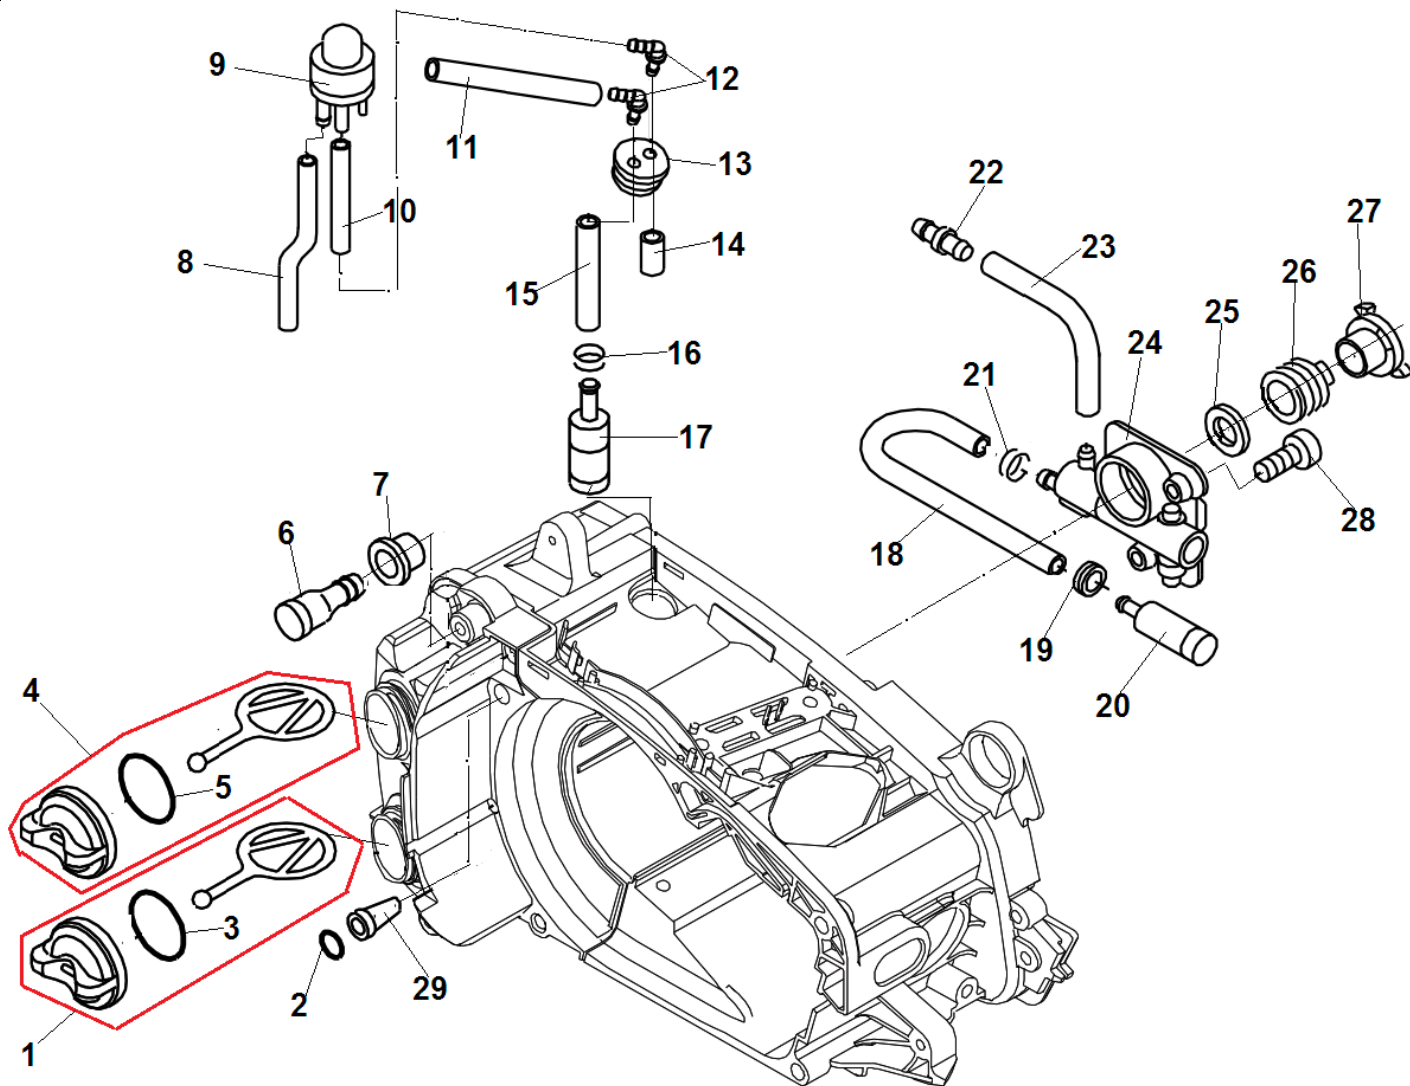

№	Артикул	Наименование	К-во	№	Артикул	Наименование	К-во
1	P021005581	Пробка масляного бака	1	16	V490001240	Хомут топливного шланга	1
2	90072400004	Кольцо уплотнительное сапуна	1	17	13120514931	Фильтр топливный	1
3	90072000018	Кольцо уплотнительное 18	1	18	V471000740	Шланг масляный всасывающий	1
4	P021005591	Пробка топливного бака	1	19	13211501461	Уплотнение масляного шланга	1
5	90072000018	Кольцо уплотнительное 18	1	20	43620502832	Фильтр масляный	1
6	13130056431	Сапун топливного бака	1	21	V490001230	Хомут шланга	1
7	V137000000	Уплотнение сапуна	1	22	V187000010	Штуцер напорного шланга	1
8	13201211960	Шланг 3x6x45	1	23	13201211960	Шланг масляный напорный 3x6x45	1
9	12318139130	Праймер	1	24	C022000020	Маслонасос	1
10	V471003380	Шланг топливный 2,4x5x400	1	25	V308000030	Шайба червяка маслонасоса 10,5x17,4x1,8	1
11	V471003410	Шланг 3x5x265	1	26	V652000030	Червяк привода маслонасоса	1
12	V186000530	Переходник шлангов	2	27	V356000290	Привод червяка маслонасоса	1
13	13211544330	Уплотнение шлангов	1	28	V804000050	Болт 4x12	2
14	V471003390	Шланг 2,4x5x15	1	29	43611413930	Сапун маслобака	
15	V471002290	Шланг 3x5x140	1	30