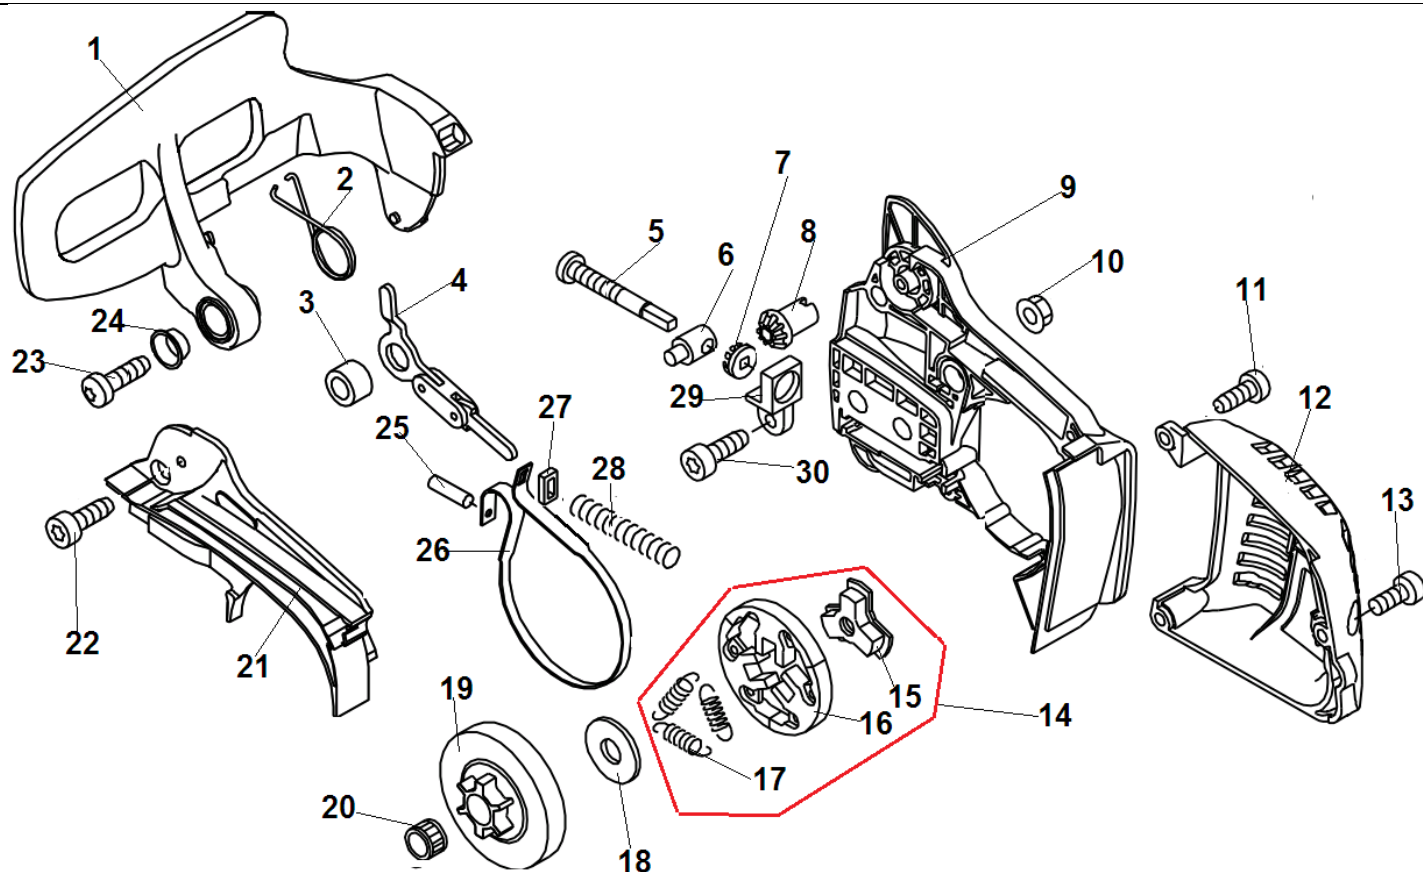

№	Артикул	Наименование	К-во	№	Артикул	Наименование	К-во
1	C320000501	Ручка тормоза	1	16	P021005811	Центробежный грузик комплект 3 шт	1
2	V452001380	Пружина ручки тормоза	1	17	V451000470	Пружина сцепления	3
3	43311635430	Втулка рычага тормоза	1	18	A551000010	Защитная шайба сцепления	1
4	C334000290	Рычаг ленты тормоза	1	19	17500539133	Барaban сцепления	1
5	V203000041	Болт натяжения цепи	1	20	V555000150	Подшипник барабана сцепления	1
6	C309000030	Палец натяжения цепи	1	21	C345000520	Крышка тормозного механизма	1
7	V651000011	Шестерня натяжителя цепи ведомая	1	22	V804000000	Болт 4x12	3
8	V651000001	Шестерня натяжителя цепи ведущая	1	23	V805000240	Болт 5x12	1
9	C300000952	Крышка шины	1	24	V356000430	Втулка ручки тормоза	1
10	V265000200	Гайка крепления крышки шины	2	25	9305030098	Штифт 3x9,8	1
11	V805000010	Болт 5x20	2	26	C328000310	Лента тормоза	1
12	A320001080	Крышка глушителя защитная	1	27	V376000450	Прокладка ленты тормоза	1
13	V805000150	Болт 5x16	1	28	V450000070	Пружина тормоза	1
14	A056000070	Сцепление комплект	1	29	V355000140	Опора болта натяжения цепи	1
15	A552000020	Крестовина сцепления	1	30	V804000000	Болт 4x12	1