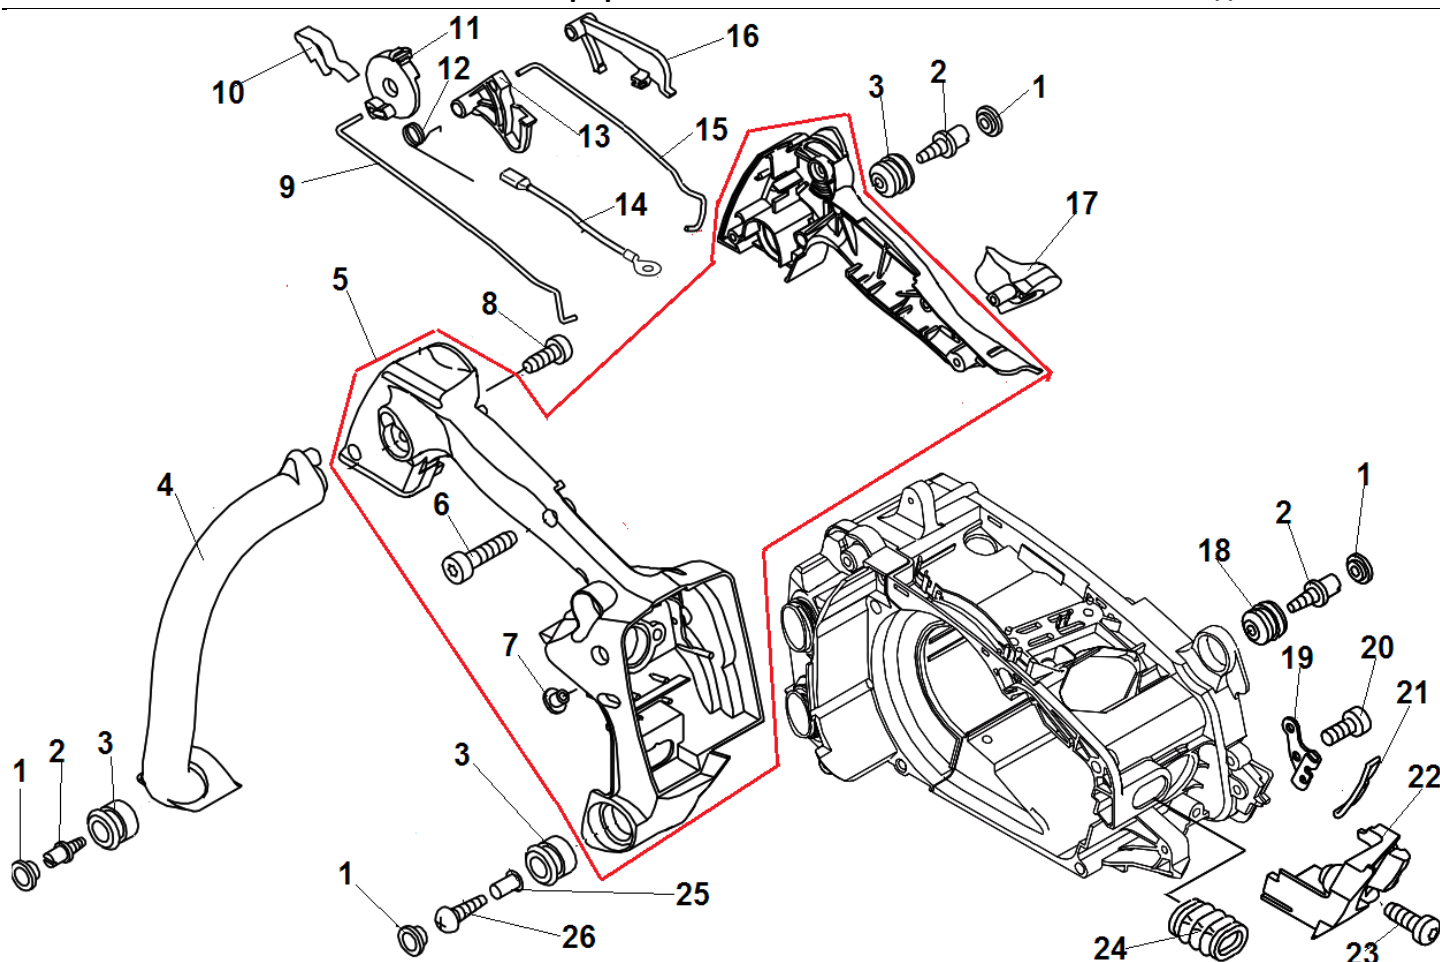

№	Артикул	Наименование	К-во	№	Артикул	Наименование	К-во
1	10091815130	Заглушка амортизатора	4	14	V485002441	Провод выключения зажигания	1
2	V202000000	Болт крепления амортизатора	3	15	C454000491	Тяга газа	1
3	V400000070	Амортизатор	3	16	C460000002	Предохранительный рычаг	1
4	C400001150	Трубчатая рукоятка	1	17	C401000320	Накладка рукоятки управления	1
5	P021041820	Рукоятка управления комплект	1	18	10091018830	Амортизатор задний	1
6	V804000010	Болт 4x16	4	19	C626000070	Фиксатор провода	1
7	13002033330	Втулка с резьбой	2	20	V805000140	Болт 5x12	1
8	V805000010	Болт 5x20	1	21	C646000100	Скоба крепления ремня	1
9	A240000200	Тяга воздушной заслонки	1	22	A429000160	Крышка колпака свечи	1
10	V486000371	Контактная пружина	1	23	V805000010	Болт 5x20	1
11	A253000090	Рычаг воздушной заслонки (выключатель)	1	24	A239000000	Воздуховод	1
12	V452000010	Пружина курка газа	1	25	V352000020	Втулка амортизатора	1
13	C450000731	Курок газа	1	26	9148104035	Винт крепления амортизатора	1