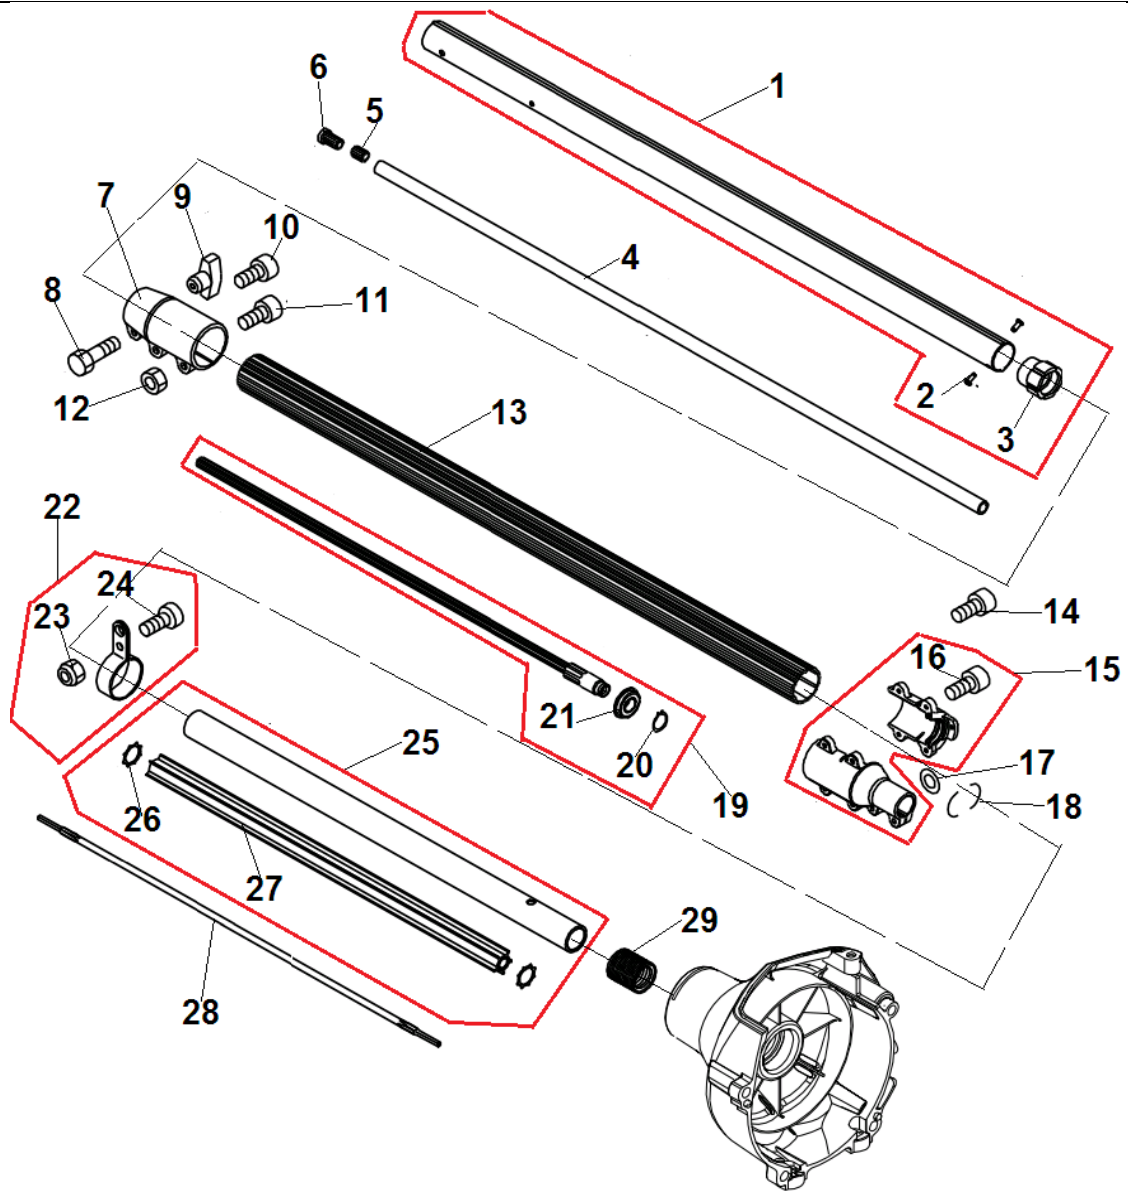

№	Артикул	Наименование	К-во	№	Артикул	Наименование	К-во
1	C050000760	Штанга (к редуктору)	1	16	V805000160	Болт 5x20	2
2	89001122360	Заклепка	2	17	V303000071	Шайба 5,4x15x1 мм	2
3	C503000080	Подшипник штанги	1	18	V420001810	Уплотнение штанги	2
4	C504000360	Основной вал штанги	1	19	C504000372	Выдвижной вал	1
5	C509000090	Внутренняя заглушка	1	20	10022922460	Стопорное кольцо	1
6	C509000080	Наружная заглушка	1	21	9405736002	Подшипник вала	1
7	C510000280	Муфта штанги	1	22	P021049240	Скоба для крепления ремня	1
8	90010006025	Болт 6x25	1	23	V263000080	Гайка M5	1
9	V299000321	Гайка крепления муфты	1	24	V805000130	Болт 5x10	1
10	V805000140	Болт 5x12	1	25	C050002820	Штанга неподвижная (к двигателю)	1
11	V805000160	Болт 5x20	2	26	V583000110	Стопор вала	2
12	90050000005	Гайка M5	2	27	C507000160	Направляющая гибкого вала	1
13	C500000271	Штанга основная	1	28	C506000100	Гибкий вал	1
14	V805000160	Болт 5x20	4	29	V475004000	Ограничительная втулка	1
15	C510000193	Соединительная муфта	1	30