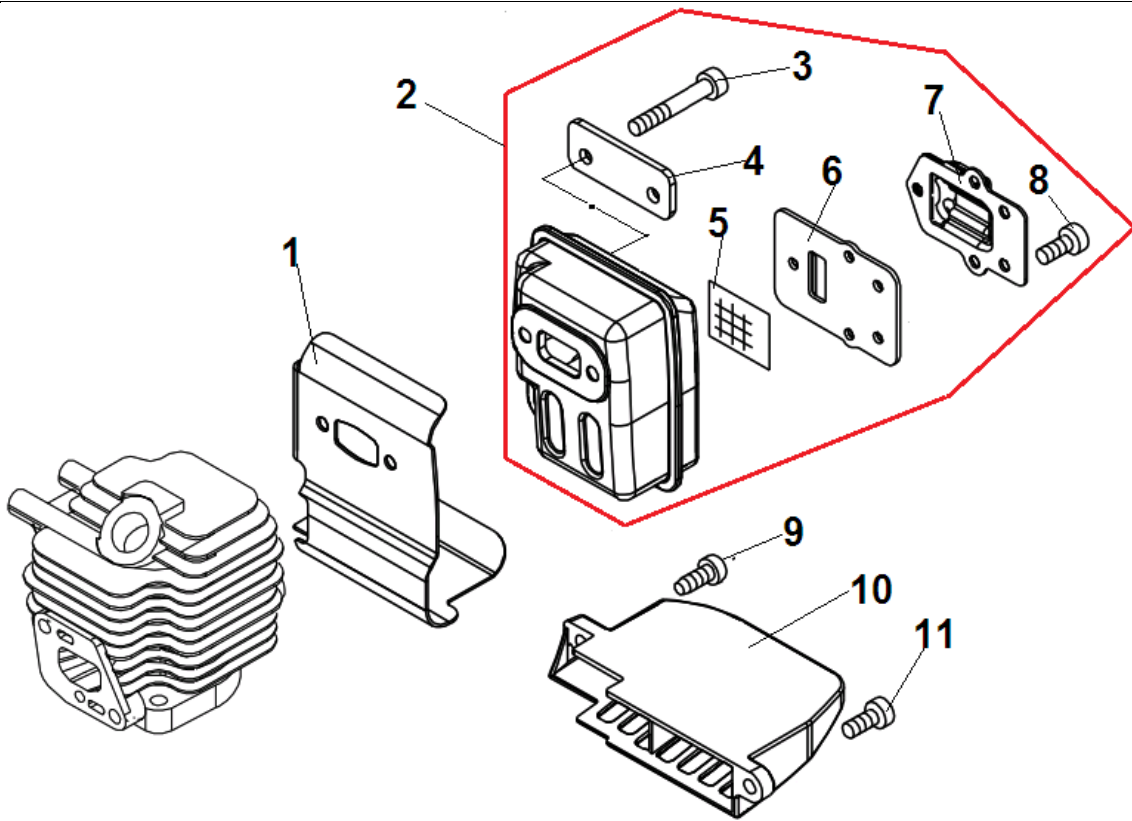

№	Артикул	Наименование	К-во	№	Артикул	Наименование	К-во
1	V104000850	Прокладка глушителя	1	7	A313000600	Направляющая выхлопа	1
2	P021036111	Глушитель комплект	1	8	V804000030	Болт 4x8	5
3	V805000190	Болт 5x55	2	9	V805000000	Болт 5x16	1
4	V150000371	Пластина глушителя	1	10	A320000480	Защитная крышка глушителя	1
5	14586240630	Искрогасящая сетка	1	11	V805000150	Болт 5x16	1
6	V104001760	Прокладка	1	12