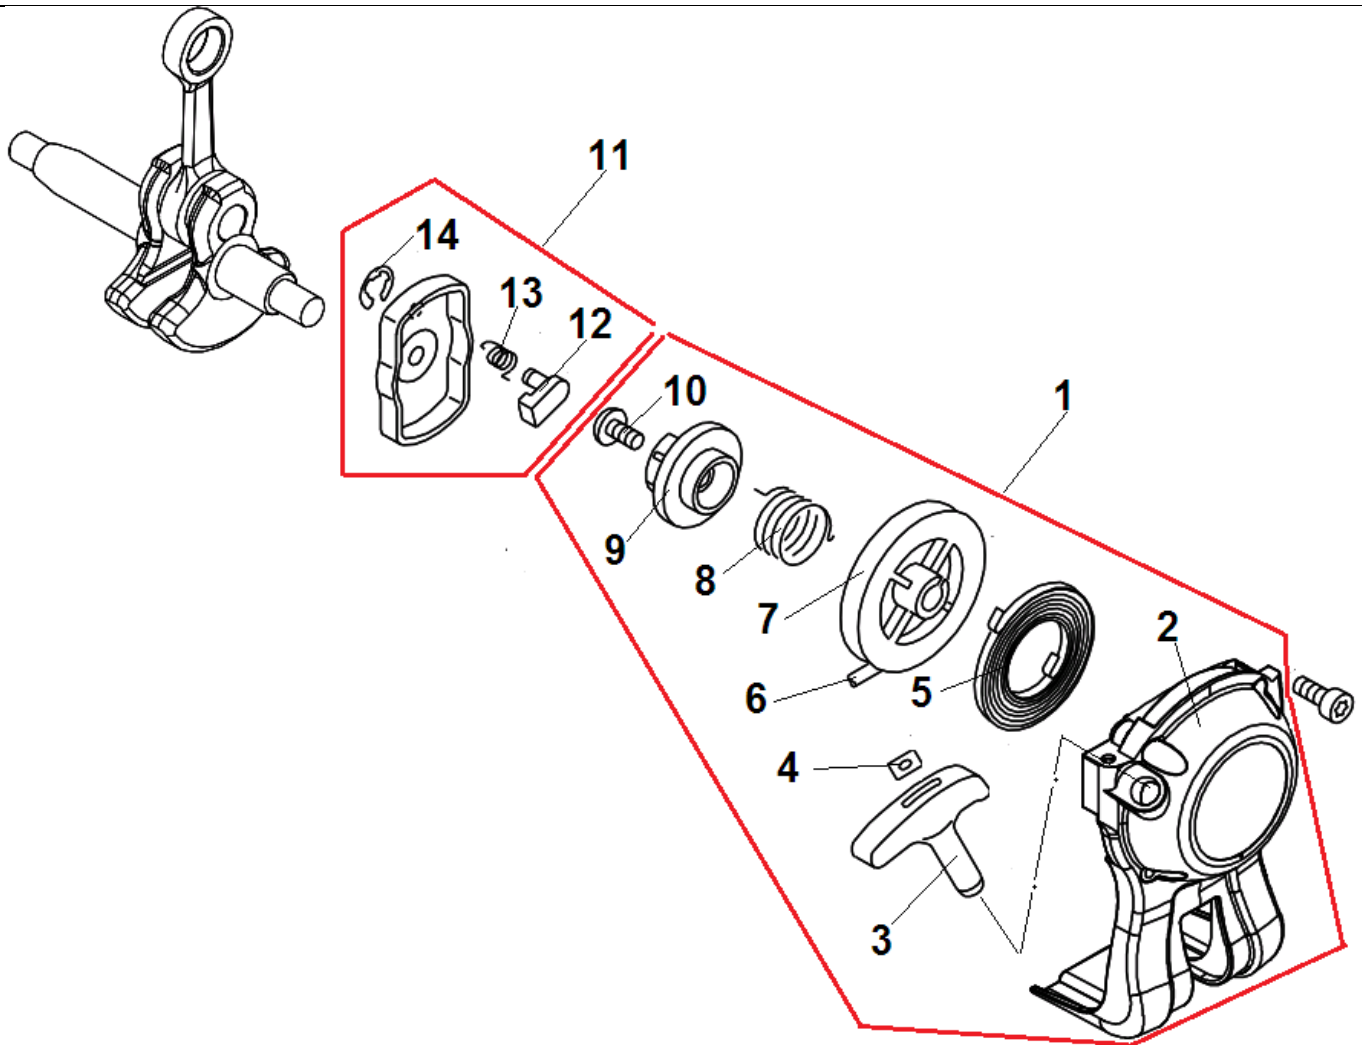

№	Артикул	Наименование	К-во	№	Артикул	Наименование	К-во
1	A051001312	Стартер в сборе	1	8	P022008270	Пружина храповика стартера	1
2	P022036970	Крышка стартера	1	9	A525000020	Храповик стартера	1
3	17722827030	Ручка стартера	1	10	17723661830	Винт крепления храповика	1
4	P022037670	Фиксатор шнура стартера	1	11	A052000180	Плата собачек комплект	1
5	P022019680	Возвратная пружина стартера	1	12	P022006850	Собачка стартера	2
6	P022019990	Шнур стартера	1	13	17723412220	Пружина собачки стартера	2
7	A506000500	Барабан стартера	1	14	P022002100	Стопорная шайба	2