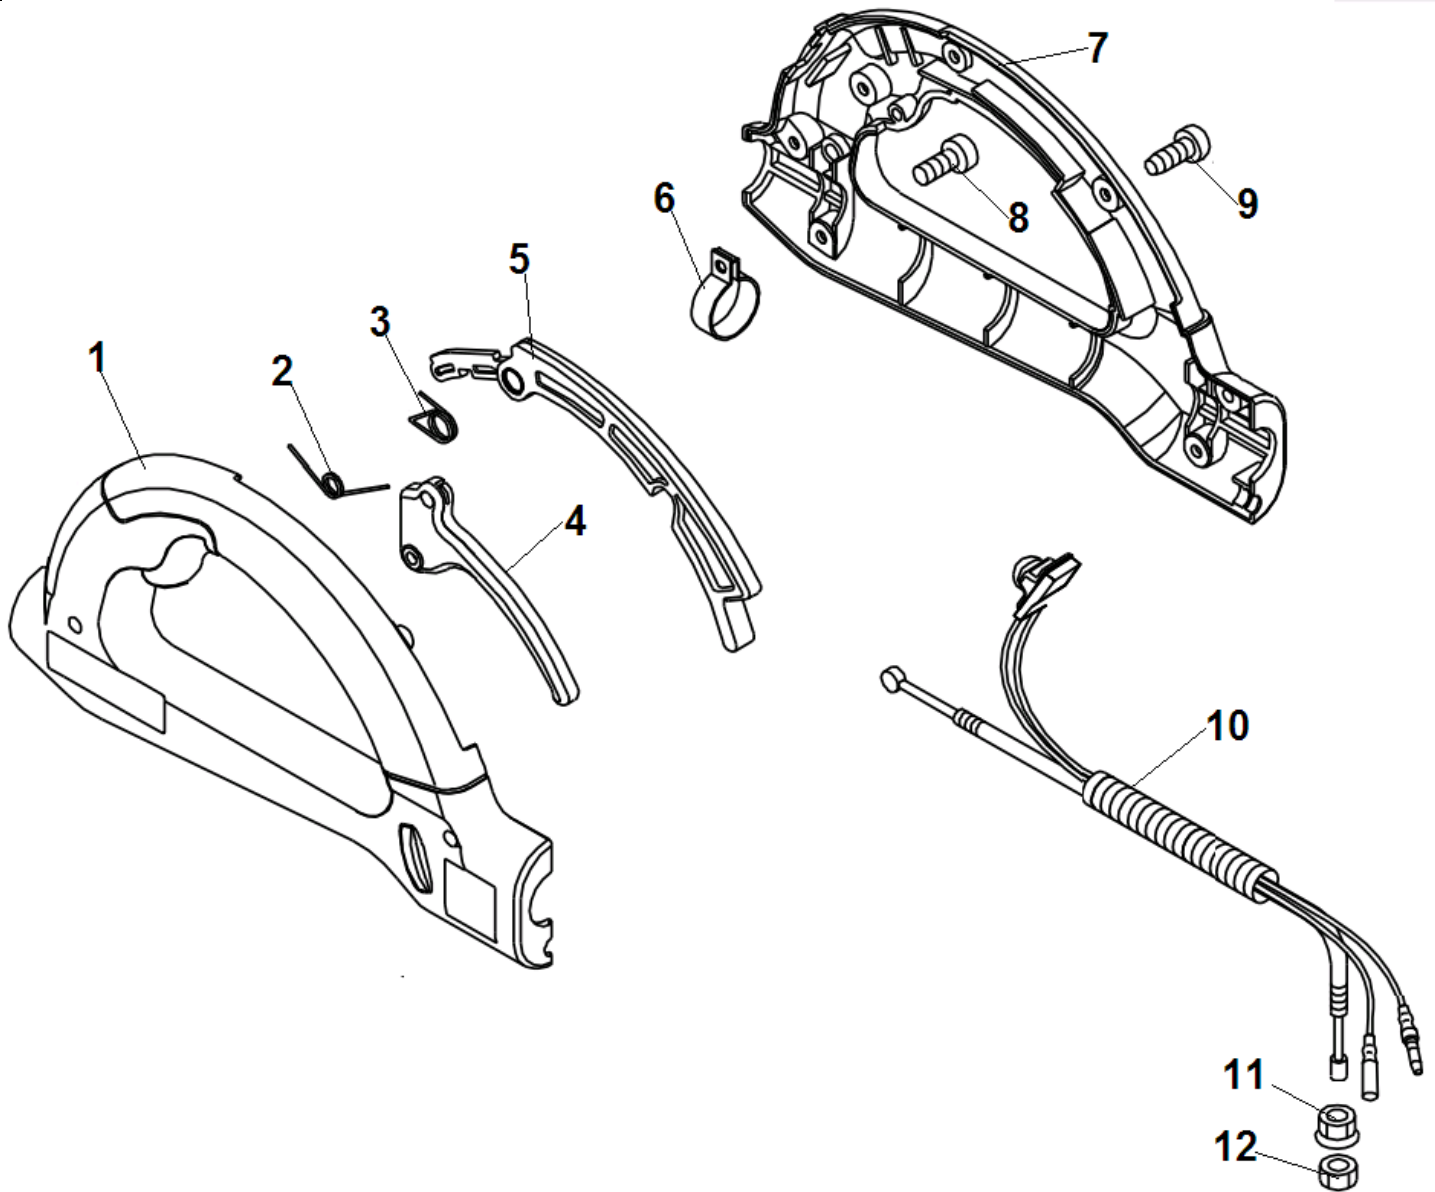

№	Артикул	Наименование	К-во	№	Артикул	Наименование	К-во
<b>1</b>	<b>A051001312</b>	<b>Стартер в сборе</b>	<b>1</b>	8	P022008270	Пружина храповика стартера	1
2	P022036970	Крышка стартера	1	9	A525000020	Храповик стартера	1
3	17722827030	Ручка стартера	1	10	17723661830	Винт крепления храповика	1
4	P022037670	Фиксатор шнура стартера	1	<b>11</b>	<b>A052000180</b>	<b>Плата собачек комплект</b>	<b>1</b>
5	P022019680	Возвратная пружина стартера	1	12	P022006850	Собачка стартера	2
6	P022019990	Шнур стартера	1	13	17723412220	Пружина собачки стартера	2
7	A506000500	Барабан стартера	1	14	P022002100	Стопорная шайба	2

№	Артикул	Наименование	К-во	№	Артикул	Наименование	К-во
1	C050000760	Штанга (к редуктору)	1	16	V805000160	Болт 5x20	2
2	89001122360	Заклепка	2	17	V303000071	Шайба 5,4x15x1 мм	2
3	C503000080	Подшипник штанги	1	18	V420001810	Уплотнение штанги	2
4	C504000360	Основной вал штанги	1	19	C504000372	Выдвижной вал	1
5	C509000090	Внутренняя заглушка	1	20	10022922460	Стопорное кольцо	1
6	C509000080	Наружная заглушка	1	21	9405736002	Подшипник вала	1
7	C510000280	Муфта штанги	1	22	P021049240	Скоба для крепления ремня	1
8	90010006025	Болт 6x25	1	23	V263000080	Гайка M5	1
9	V299000321	Гайка крепления муфты	1	24	V805000130	Болт 5x10	1
10	V805000140	Болт 5x12	1	25	C050002820	Штанга неподвижная (к двигателю)	1
11	V805000160	Болт 5x20	2	26	V583000110	Стопор вала	2
12	90050000005	Гайка M5	2	27	C507000160	Направляющая гибкого вала	1
13	C500000271	Штанга основная	1	28	C506000100	Гибкий вал	1
14	V805000160	Болт 5x20	4	29	V475004000	Ограничительная втулка	1
15	C510000193	Соединительная муфта	1	30			