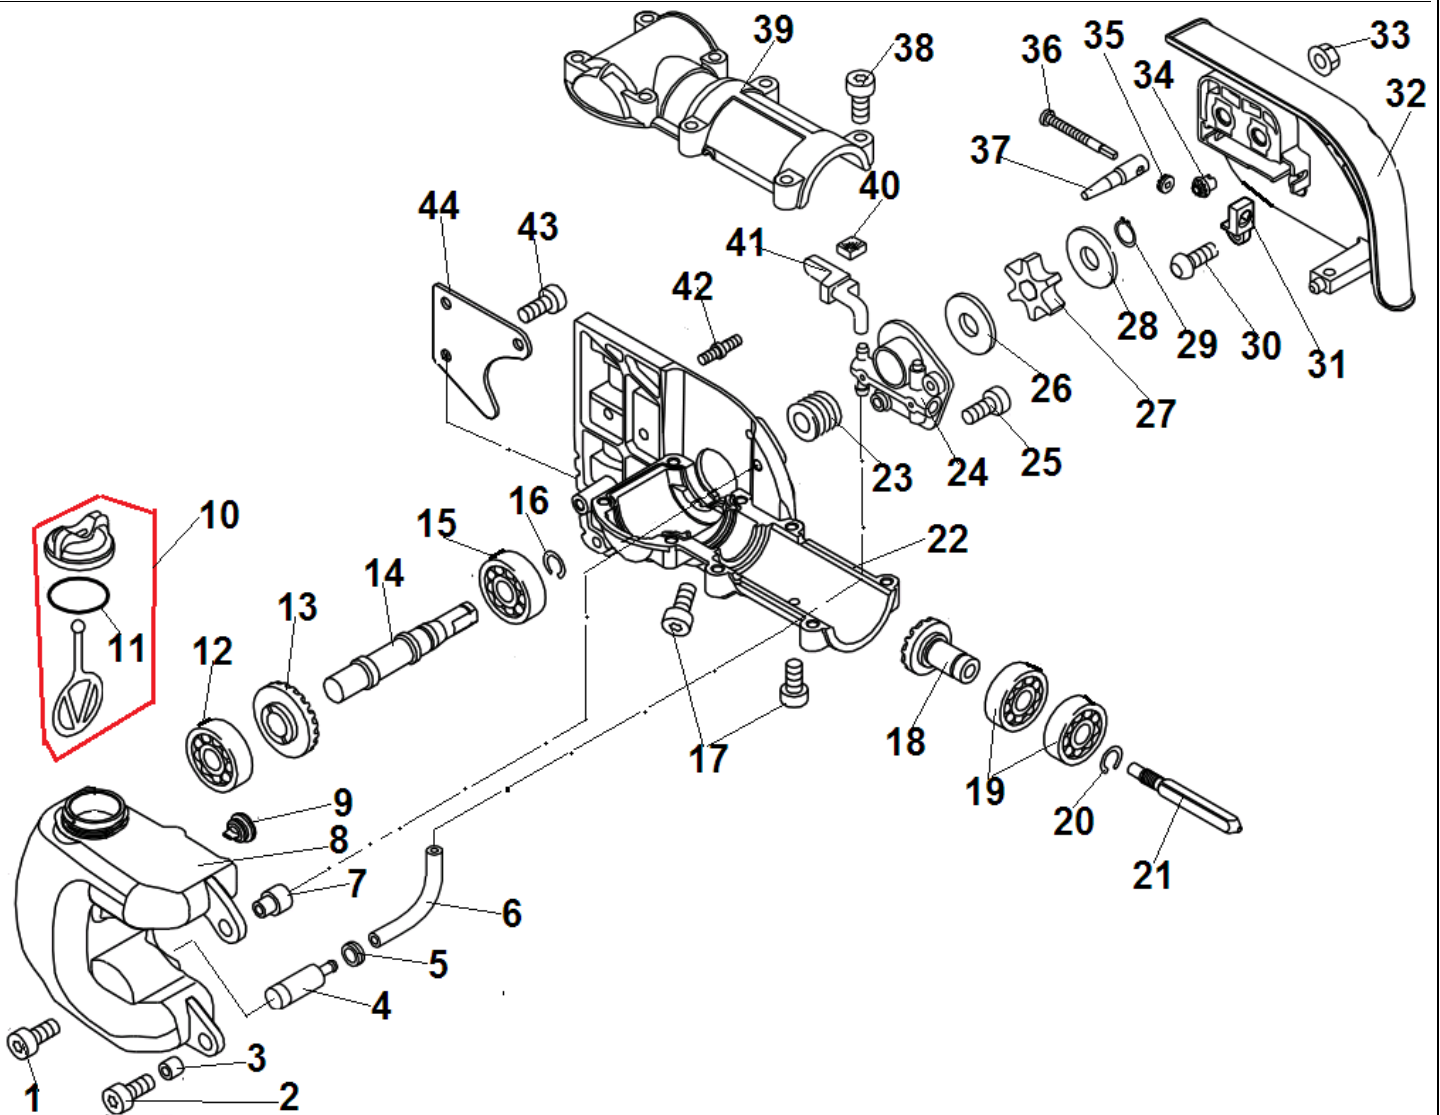

№	Артикул	Наименование	К-во	№	Артикул	Наименование	К-во
<b>1</b>	<b>A056000780</b>	<b>Сцепление комплект</b>	<b>1</b>	8	90070100012	Стопорное кольцо 12	1
2	V451000680	Пружина сцепления	2	9	V804000060	Болт 4x16	4
<b>3</b>	<b>P021033780</b>	<b>Корпус сцепления комплект</b>	<b>1</b>	10	61091055230	Амортизатор штанги	1
4	A556000590	Барабан сцепления	1	11	61092227432	Верхний фиксатор штанги	1
5	90070200028	Стопорное кольцо 28	1	12	61092355230	Нижний фиксатор штанги	1
6	9405106001	Подшипник барабана сцепления	2	13	V805000160	Болт 5x20	2
7	A172000860	Корпус сцепления	1	14			

№	Артикул	Наименование	К-во	№	Артикул	Наименование	К-во
1	V805000170	Болт 5x25	1	23	43706338330	Червяк привода маслососа	1
2	V805000160	Болт 5x20	2	24	C022000010	Маслосос	1
3	13104528230	Втулка	2	25	V805000130	Болт 5x10	2
4	43620502832	Фильтр масляный	1	26	17501439131	Шайба ведущей звездочки	1
5	13211501461	Уплотнение масляного шланга	1	27	C580000070	Звездочка ведущая	1
6	13011012330	Шланг масляный всасывающий	1	28	V307000160	Шайба ведущей звездочки	1
7	V354000010	Втулка	1	29	V583000090	Кольцо стопорное	1
8	C200000081	Корпус масляного бака	1	30	V252000040	Винт 4x8	1
9	13131406320	Сапун масляного бака	1	31	V355000140	Опора болта натяжения цепи	1
10	<b>P021005591</b>	<b>Пробка топливного бака</b>	<b>1</b>	32	C300000920	Крышка шины	1
11	90072000018	Кольцо уплотнительное пробки	1	33	43301903933	Гайка крышки шины	2
12	9405206001	Подшипник ведомого вала (1)	1	34	V651000320	Шестерня ведущая натяжителя	1
13	V651000201	Ведома шестерня редуктора (23Z)	1	35	V651000310	Шестерня ведомая	1
14	C534000430	Вал редуктора	1	36	V203000041	Болт натяжения цепи	1
15	9405206001	Подшипник ведомого вала (2)	1	37	C309000030	Палец натяжения цепи	1
16	90070600012	Стопорное кольцо	1	38	V805000170	Болт 5x25	8
17	V805000130	Болт 5x10	2	39	C531000030	Крышка корпуса редуктора	1