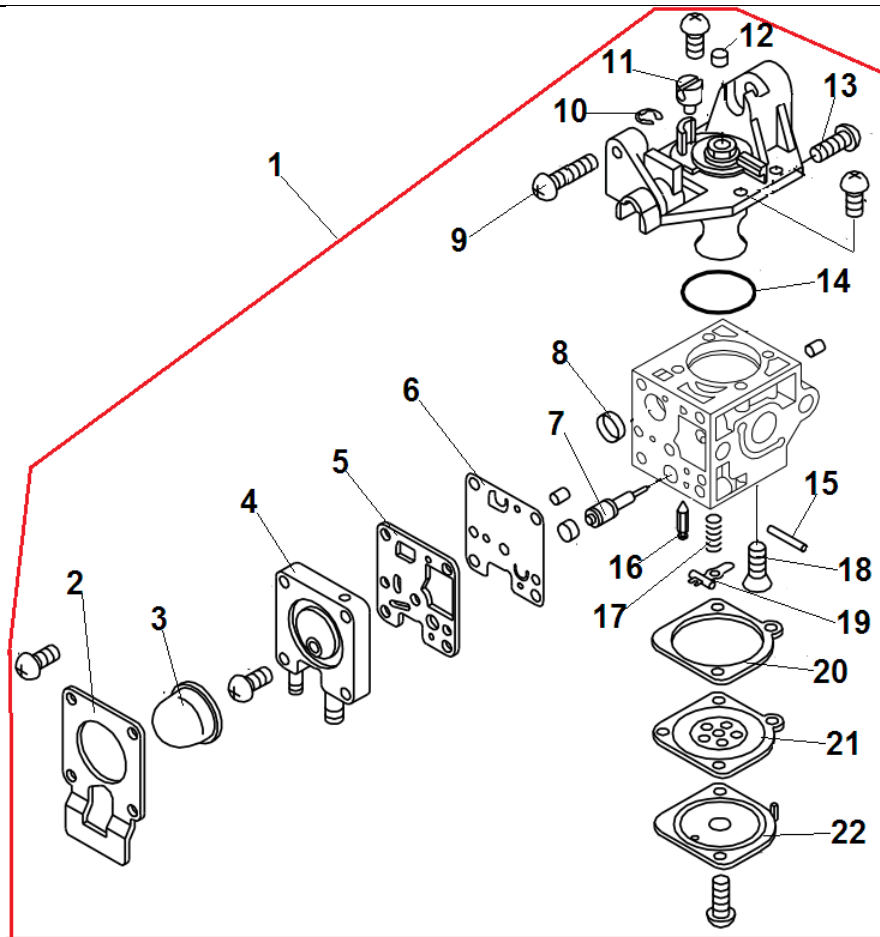

№	Артикул	Наименование	К-во	№	Артикул	Наименование	К-во
1	A021003881	Карбюратор	1	12	A259000010	Ограничительный колпачек	1
2	P005000250	Держатель праймера	1	13	12534452130	Винт	3
3	P005003110	Колпачек праймера	1	14	P005000280	Кольцо уплотнительное	1
4	P005001890	Корпус праймера	1	15	2533813930	Ось рычага	1
5	P005000520	Прокладка насосной мембраны	1	16	12533708260	Игла впускная	1
6	P005000510	Насосная мембрана	1	17	P005002430	Пружина рычага	1
7	P005001260	Винт качества топливной смеси	1	18	2533942030	Винт крепления рычага	1
8	P005000010	Сетчатый фильтр	1	19	125323-08260	Впускной рычаг	1
9	P005000100	Винт ХХ	1	20	P005000200	Прокладка регулировочной мембраны	1
10	P005000190	Стопорная шайба	1	21	P005002230	Регулировочная мембрана	1
11	P005001240	Держатель троса газа	1	22	12534252130	Крышка карбюратора	1