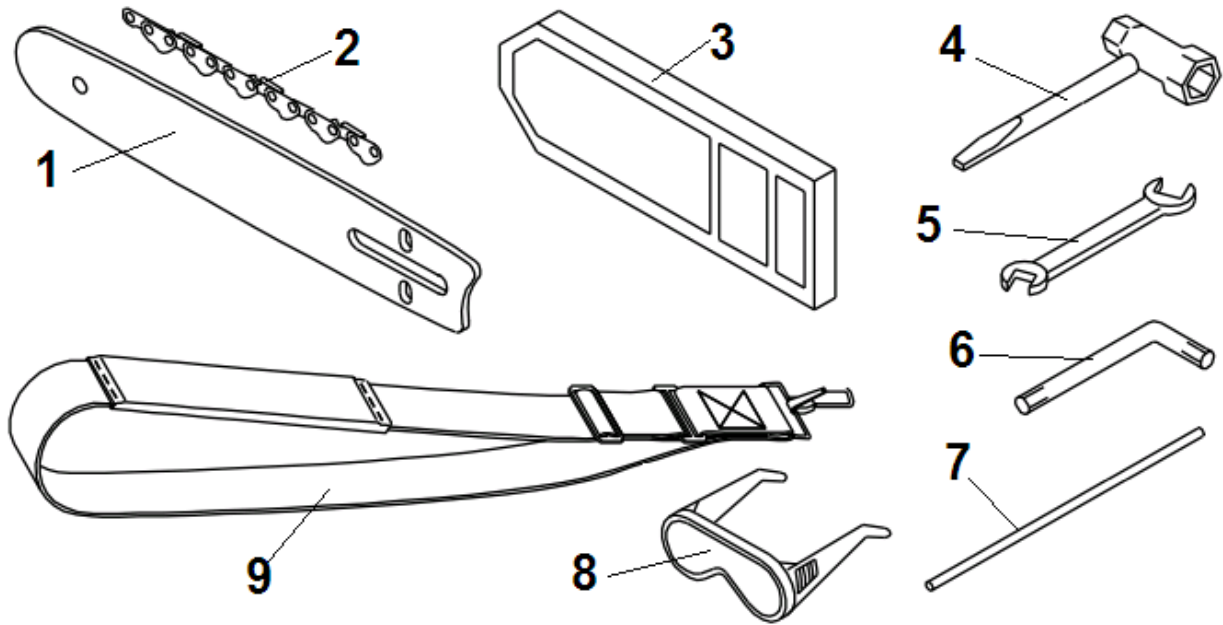

№	Артикул	Наименование	К-во	№	Артикул	Наименование	К-во
1	10A0CD3739	Пильная шина	1	6	X605000060	Г-образный ключ Т27 80х30 мм	1
2	91VXL39CQ	Пильная цепь	1	7	X474000000	Стопор	1
3	X490000060	Чехол шины	1	8	X690000080	Защитные очки	1
4	89541039132	Ключ комбинированный	1	9	30100022060	Ремень	1
5	89511200330	Ключ гаечный 8х10	1	10