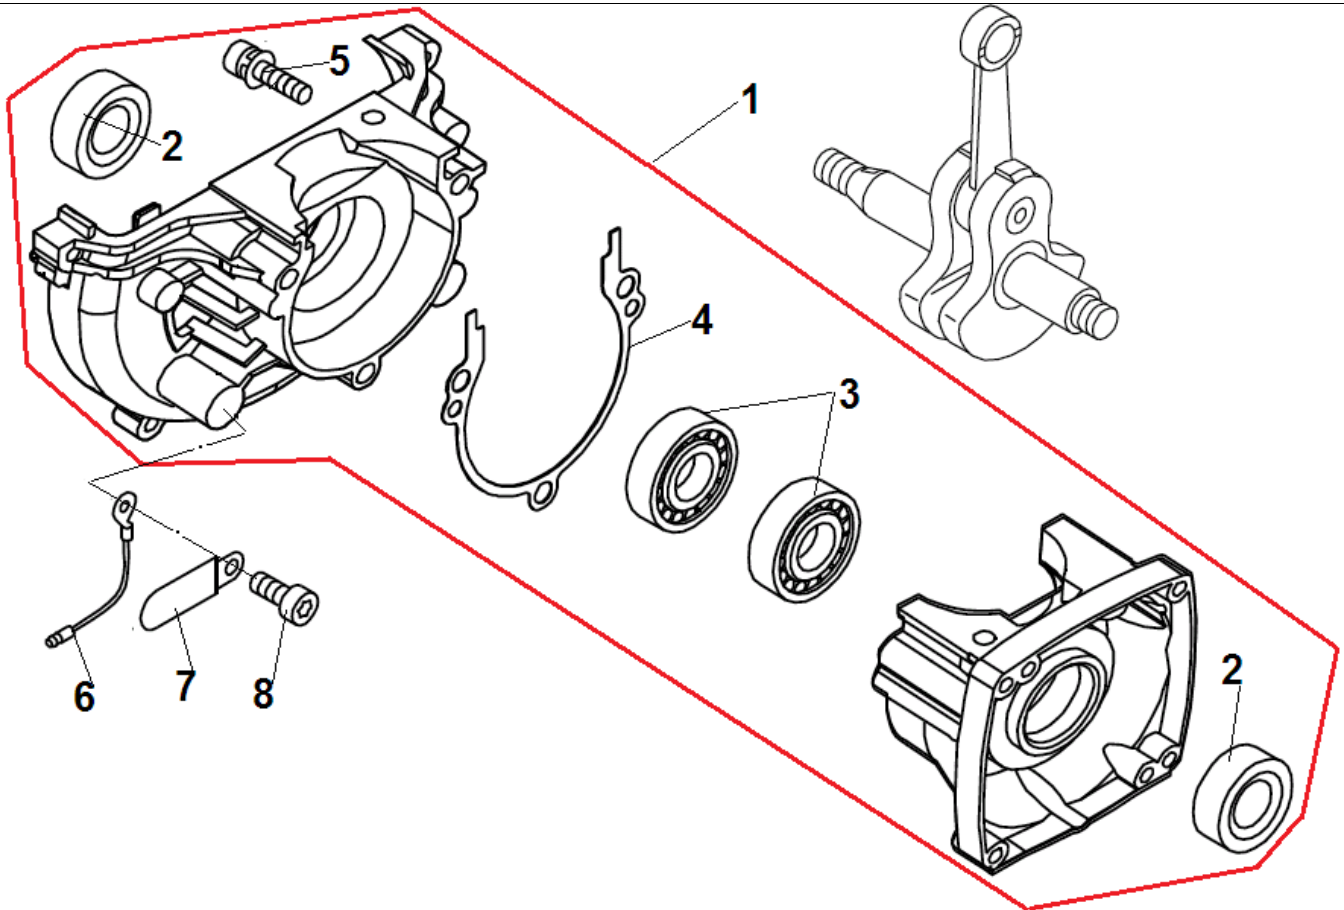

№	Артикул	Наименование	К-во	№	Артикул	Наименование	К-во
1	A130002100	Цилиндр	1	8	10001504630	Кольцо стопорное пальца	2
2	90016205022	Болт 5x22	2	9	<b>A011001410</b>	<b>Коленвал комплект</b>	<b>1</b>
3	10101044332	Прокладка цилиндра	1	10	V553000060	Подшипник пальца	1
4	<b>P021007712</b>	<b>Поршень комплект</b>	<b>1</b>	11	V805000000	Болт 5x16	1
5	A101000090	Поршневое кольцо 32,2x1,5	1	12	A160001090	Дефлектор	1
6	10001411520	Шайба пальца	2	13	V805000150	Болт 5x16	1
7	10001311520	Палец поршня	1	14			

№	Артикул	Наименование	К-во	№	Артикул	Наименование	К-во
<b>1</b>	<b>A056000780</b>	<b>Сцепление комплект</b>	<b>1</b>	8	90070100012	Стопорное кольцо 12	1
2	V451000680	Пружина сцепления	2	9	V804000060	Болт 4x16	4
<b>3</b>	<b>P021033780</b>	<b>Корпус сцепления комплект</b>	<b>1</b>	10	61091055230	Амортизатор штанги	1
4	A556000590	Барабан сцепления	1	11	61092227432	Верхний фиксатор штанги	1
5	90070200028	Стопорное кольцо 28	1	12	61092355230	Нижний фиксатор штанги	1
6	9405106001	Подшипник барабана сцепления	2	13	V805000160	Болт 5x20	2
7	A172000860	Корпус сцепления	1	14			