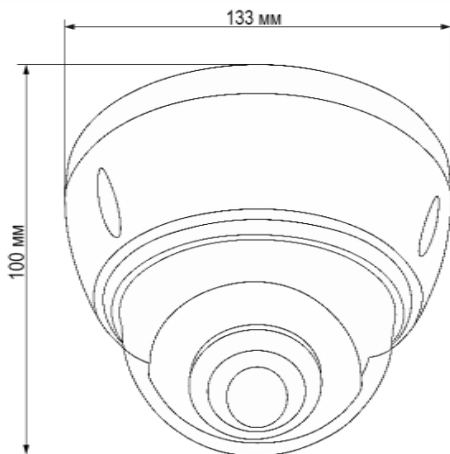

Антивандалная купольная универсальная видеокамера UVC 1080P с функцией «День/Ночь»

Антивандалная купольная универсальная видеокамера UVC (AHD, TVI, CVI, CVBS) 1080P «День/Ночь», 1/2.9" SONY Exmor CMOS Sensor, разрешение 2 Мр (1920 x 1080) 30 к/с, чувствительность: Цвет 0.01Люкс, Ч/Б 0.001Люкс (F1.8, AGC Вкл), 0 Люкс с ИК, поддержка передачи видео на расстояние до 500м по коаксиальному кабелю, 3-х мегапиксельный вариофокальный объектив f=2.8-12 мм. ИК подсветка до 20 метров, питание DC12В/400мА, -30°C ~ +60°C, Ø133 x 100 мм, IP-65

Особенности

- Разрешение 2 Мр
- Антивандалное исполнение
- Работа в режимах AHD/TVI/CVI/CVBS
- Встроенная ИК подсветка

Габариты

Технические параметры

Модель	TSc-Vi1080pUVCv (2.8-12)
Матрица	1/2.9" SONY Exmor CMOS
Разрешение	2 Мр
Пиксели	1920 x 1080 PAL
Чувствительность	Цвет: 0.01Люкс, Ч/Б: 0.001Люкс (F1.8, AGC Вкл), 0 Люкс с ИК
День-Ночь	Авто/День/Ночь
Объектив	f=2.8-12мм вариофокальный, 100°- 36°
Электронный затвор	Авто: PAL 1/25-1/50,000 сек
Синхронизация	Внутренняя
Гамма	0,45
Баланс белого	Авто/Внутри/Улица/Ручной
Видеовыход	Композитный (1.0Vp-p, 75Ом)
Сигнал/шум	>41dB (APU Выкл.)
Дальность ИК подсветки	20 м
Рабочая температура	-30°C ~ +60°C RH95% Макс.
Температура хранения	-20°C ~ +60°C RH95% Макс.
Питание	DC12V/400мА
Габариты	Ø 133 x 100 мм
Вес	650 г
Класс защиты	IP65
Примечание	Комплект поставки и любые технические характеристики могут быть изменены производителем в любое время без предварительного уведомления.