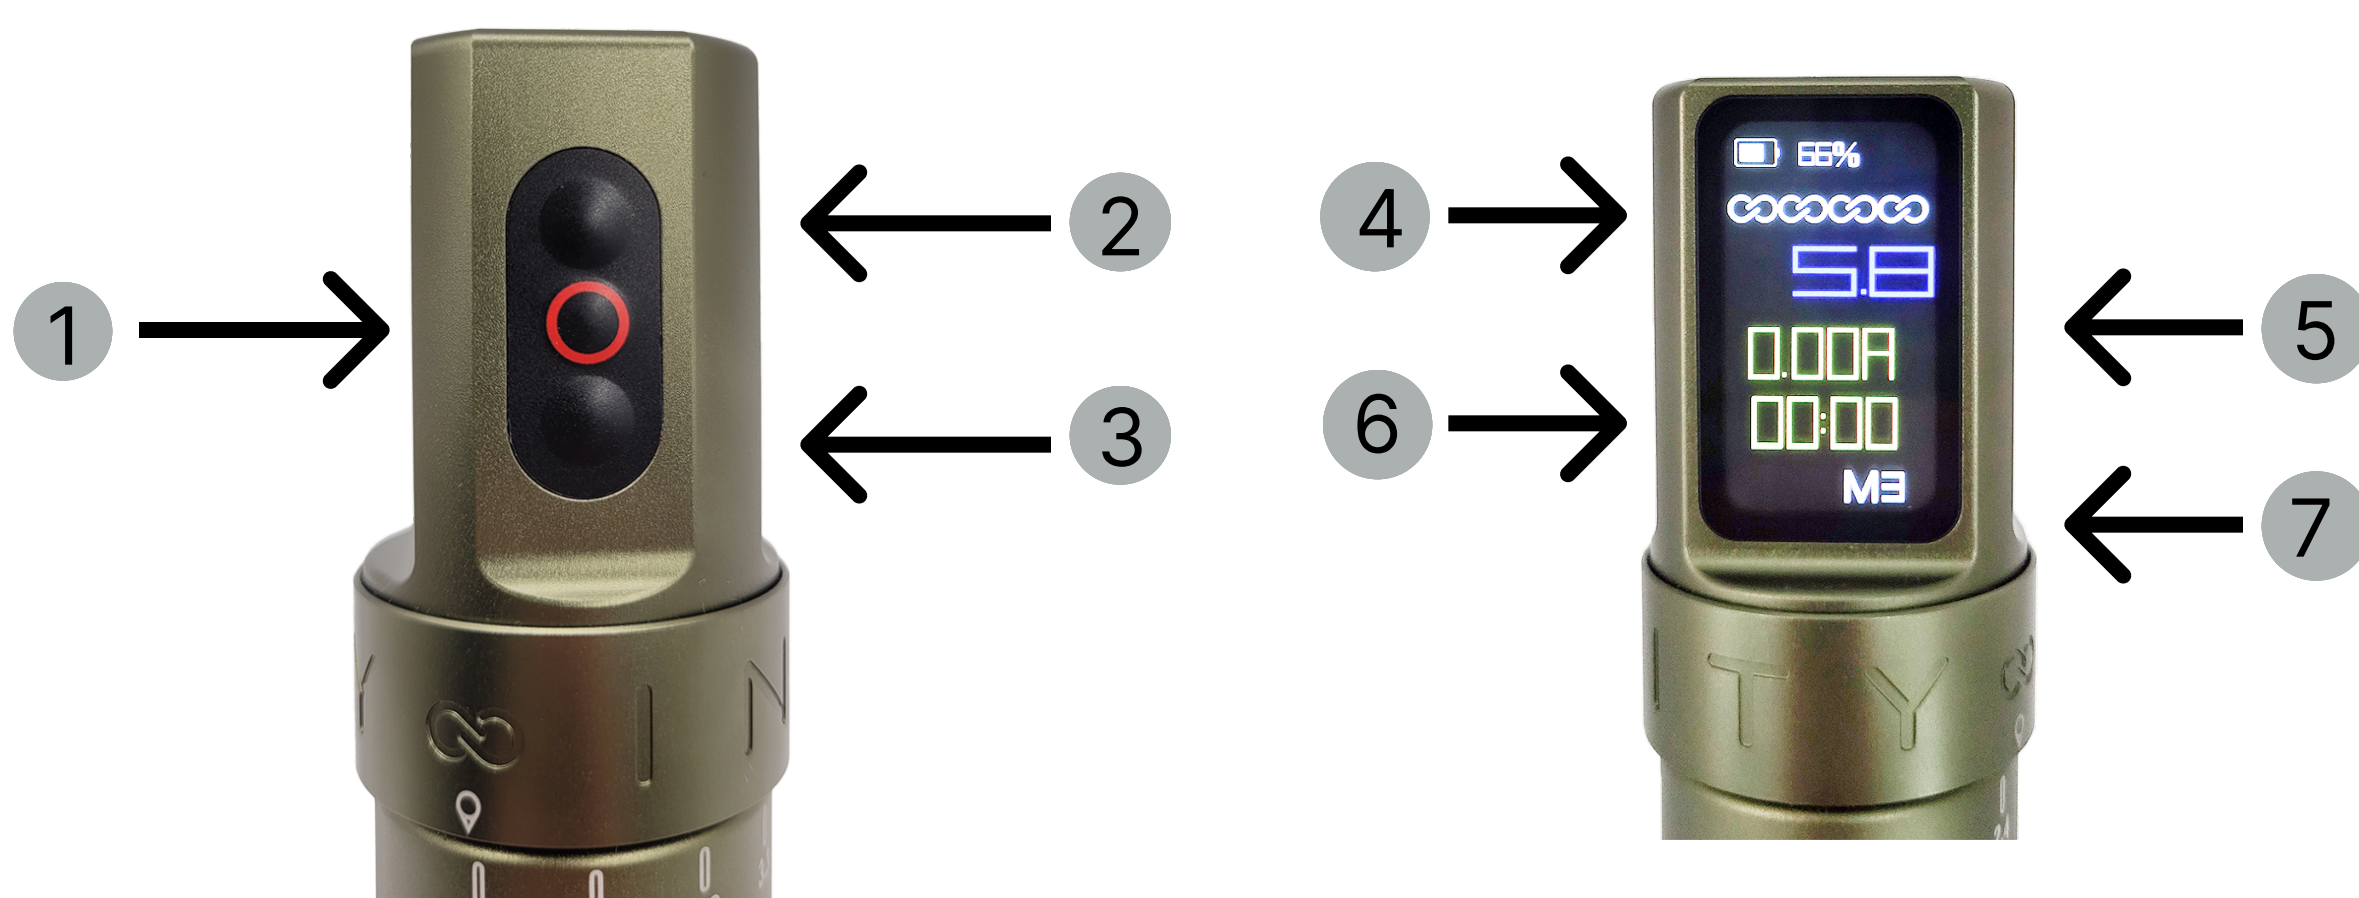

Удобное переключение по манипуле

Начало работы

1. Наденьте специальную барьерную защиту (ПЭТ) на машинку.
2. Вставьте в слот (3) модульную иглу (картридж). Для фиксации поверните картридж по часовой стрелке, чтобы модуль встал в распор и плотно зафиксировался.

Управление

- 1 Удержание кнопки питания — включение и выключение аппарата.
- 2 Увеличение вольтажа.
- 3 Уменьшение вольтажа.
- 4 Индикатор заряда батареи.
- 5 Вольтаж.
- 6 Время сеанса.
- 7 Режим запоминания настроек (M1, M2, M3).