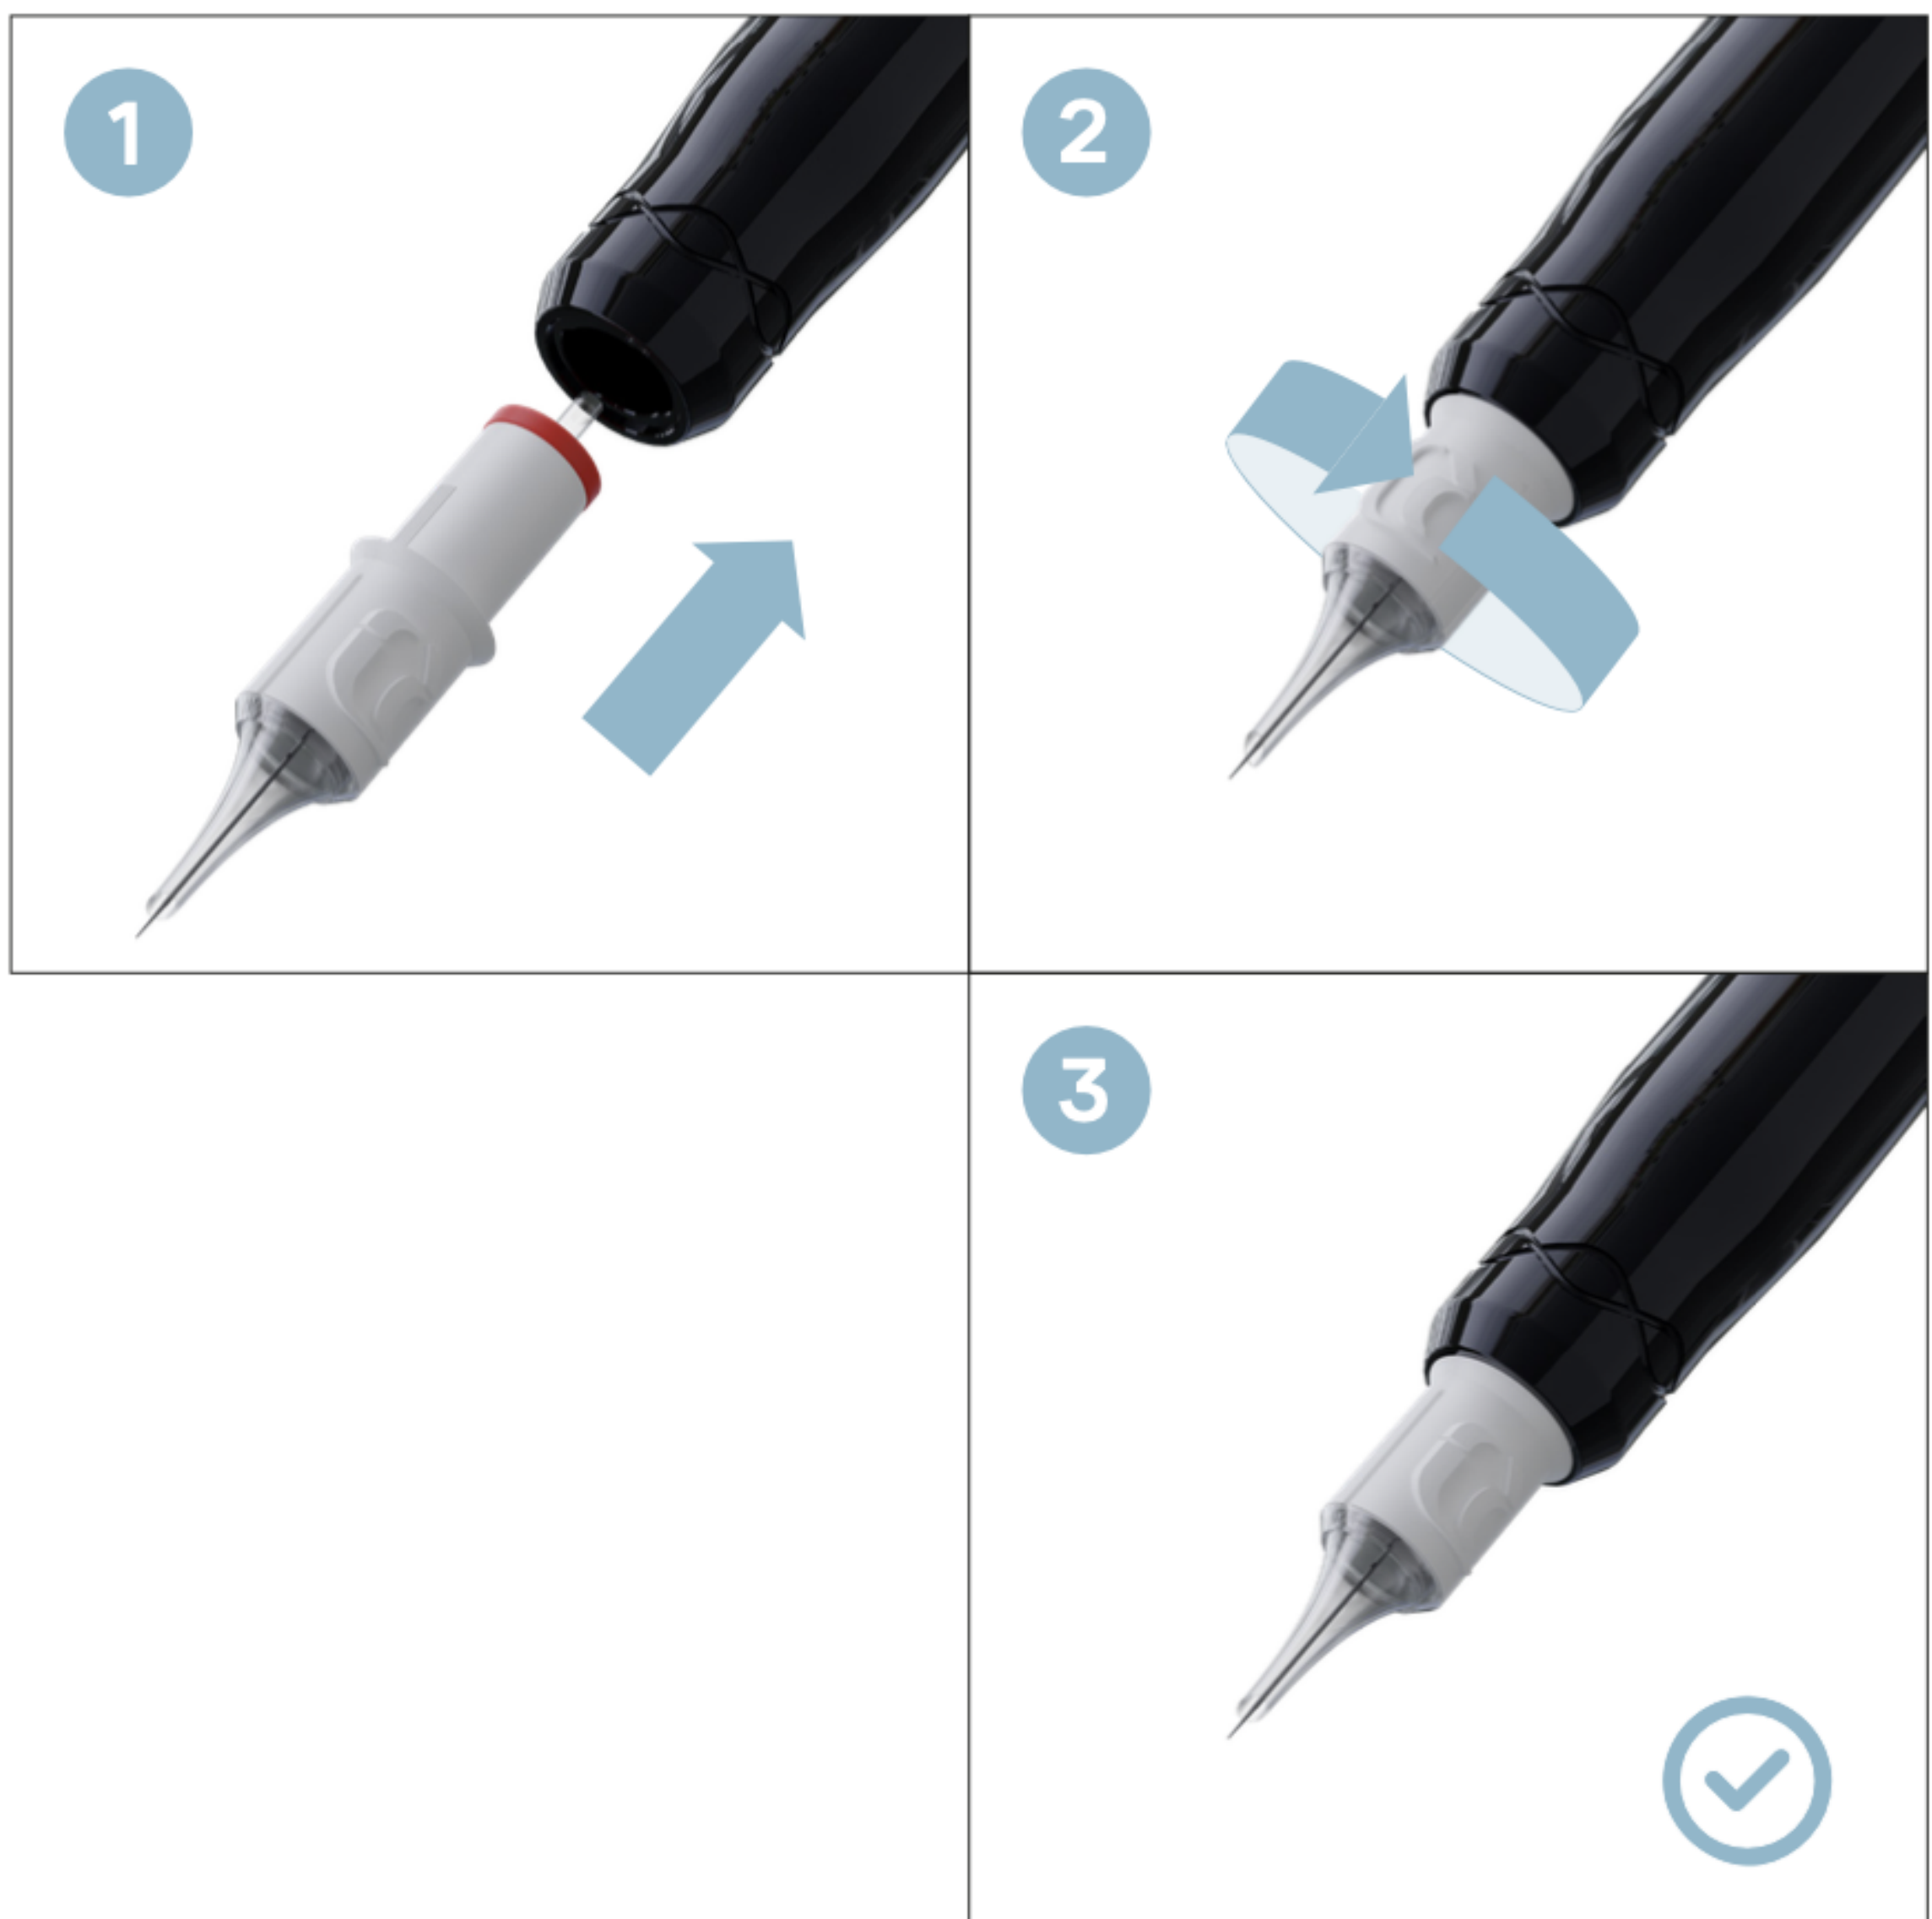

Начало работы

1. Наденьте специальную барьерную защиту (ПЭТ) на машинку.
2. Вставьте в слот (3) модульную иглу (картридж). Для фиксации поверните картридж по часовой стрелке, чтобы модуль встал в распор и плотно зафиксировался.