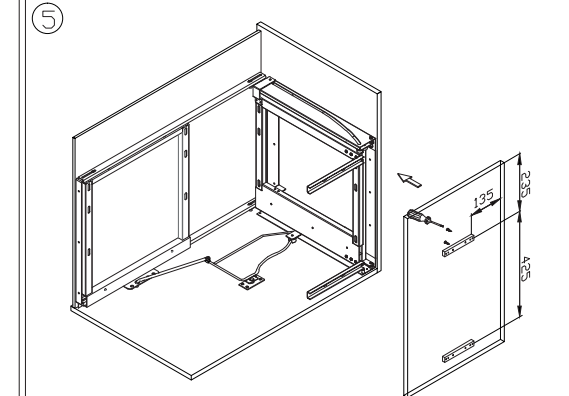

S-3001	S-3071
S-3002	S-3072
B	Mini:700
D	Mini:530
E	860-965
F	450

M3,5x16 SV/6

M3,5x16 SV/20

M3,5x16 SV/4

M5x10 RSB/6

M4x25 SV/4

NO	PARÇA RESMI PART DRAWING	AD. /PCS.	
1		1	
2		1	
3		1	
4		2	
5		2	
6		2	
7	SUNTA VIDASI C.SCREW RSB	4x25 3,5x16 M5x10	4 30 6