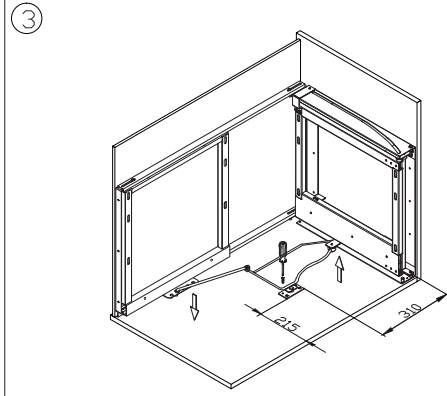

S-3001	S-3071
S-3002	S-3072
B	Mini:700
D	Mini:530
E	860-965
F	450

M3,5x16 SV/6

M3,5x16 SV/20

M3,5x16 SV/4

M5x10 RSB/6

M4x25 SV/4

NO	PARÇA RESMI PART DRAWING	AD. /PCS.	
1		1	
2		1	
3		1	
4		2	
5		2	
6		2	
7	SUNTA VIDASI C.SCREW RSB	4x25 3,5x16 M5x10	4 30 6