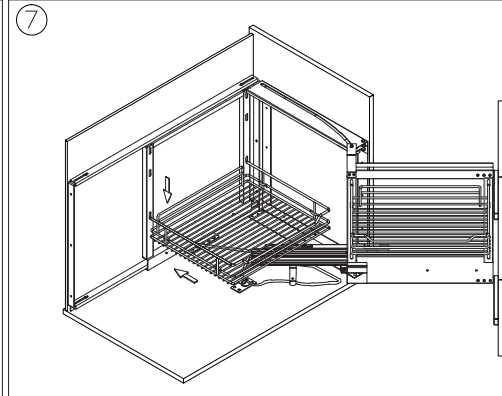

S-3001	S-3071
S-3002	S-3072
B	Mini:700
D	Mini:530
E	860-965
F	450

M3,5x16 SV/6

M3,5x16 SV/20

M3,5x16 SV/4

M5x10 RSB/6

M4x25 SV/4

NO	PARÇA RESMI PART DRAWING	AD. /PCS.	
1		1	
2		1	
3		1	
4		2	
5		2	
6		2	
7	SUNTA VIDASI C.SCREW RSB	4x25 3,5x16 M5x10	4 30 6