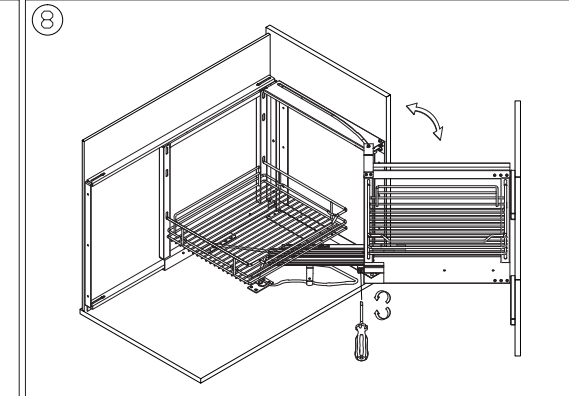

S-3001	S-3071
S-3002	S-3072
B	Mini:700
D	Mini:530
E	860-965
F	450

M3,5x16 SV/6

M3,5x16 SV/20

M3,5x16 SV/4

M5x10 RSB/6

M4x25 SV/4

NO	PARÇA RESMI PART DRAWING	AD. /PCS.	
1		1	
2		1	
3		1	
4		2	
5		2	
6		2	
7	SUNTA VIDASI C.SCREW RSB	4x25 3,5x16 M5x10	4 30 6