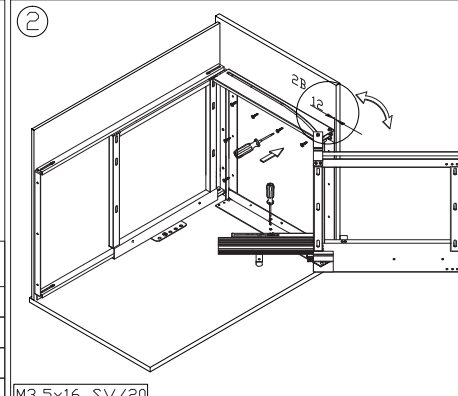

S-3001	S-3071
S-3002	S-3072
B	Mini:700
D	Mini:530
E	860-965
F	450

M3,5x16 SV/6

M3,5x16 SV/20

M3,5x16 SV/4

M5x10 RSB/6

M4x25 SV/4

NO	PARÇA RESMI PART DRAWING	AD. /PCS.	
1		1	
2		1	
3		1	
4		2	
5		2	
6		2	
7	SUNTA VIDASI C.SCREW RSB	4x25 3,5x16 M5x10	4 30 6