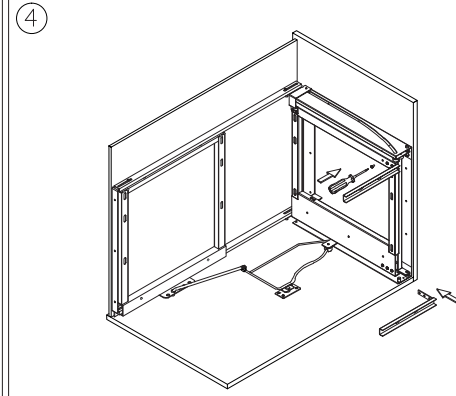

S-3001	S-3071
S-3002	S-3072
B	Mini:700
D	Mini:530
E	860-965
F	450

M3,5x16 SV/6

M3,5x16 SV/20

M3,5x16 SV/4

M5x10 RSB/6

M4x25 SV/4

NO	PARÇA RESMI PART DRAWING	AD. /PCS.	
1		1	
2		1	
3		1	
4		2	
5		2	
6		2	
7	SUNTA VIDASI C.SCREW RSB	4x25 3,5x16 M5x10	4 30 6