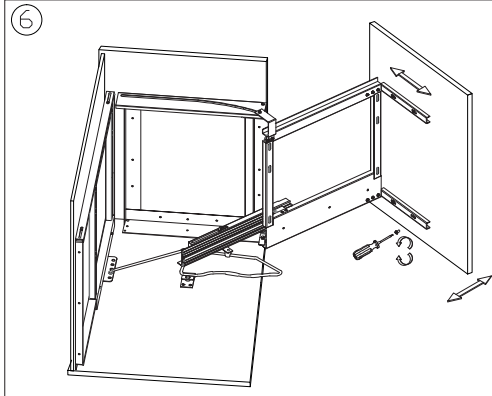

S-3001	S-3071
S-3002	S-3072
B	Mini:700
D	Mini:530
E	860-965
F	450

M3,5x16 SV/6

M3,5x16 SV/20

M3,5x16 SV/4

M5x10 RSB/6

M4x25 SV/4

NO	PARÇA RESMI PART DRAWING	AD. /PCS.	
1		1	
2		1	
3		1	
4		2	
5		2	
6		2	
7	SUNTA VIDASI C.SCREW RSB	4x25 3,5x16 M5x10	4 30 6