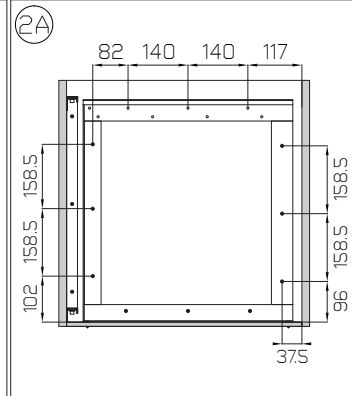

S-3001	S-3071
S-3002	S-3072
B	Mini:700
D	Mini:530
E	860-965
F	450

M3,5x16 SV/6

M3,5x16 SV/20

M3,5x16 SV/4

M5x10 RSB/6

M4x25 SV/4

NO	PARÇA RESMI PART DRAWING	AD. /PCS.	
1		1	
2		1	
3		1	
4		2	
5		2	
6		2	
7	SUNTA VIDASI C.SCREW RSB	4x25 3,5x16 M5x10	4 30 6