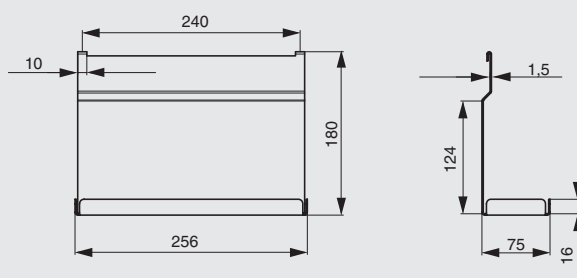

1A.3001.xxxx

Рекомендуемое сочетание:

арт.1A.PL02.D
вставка в полку 251x70x10,
отделка дуб