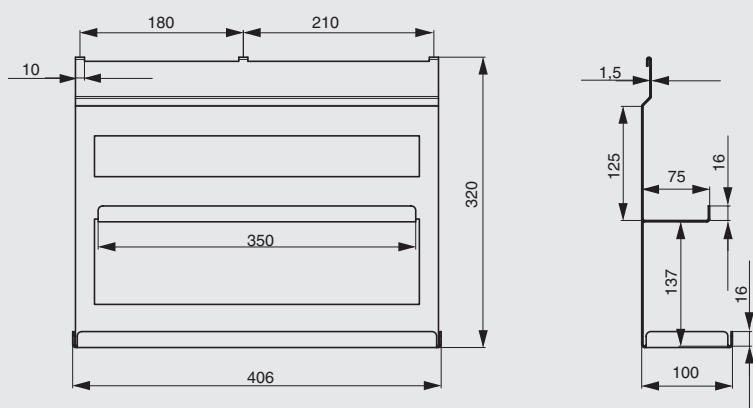

арт.1A.PL04.D
вставка в полку 199x70x10,
отделка дуб

арт.1A.PL03.D
вставка в полку 251x95x10,
отделка дуб

1A.3006.xxxx