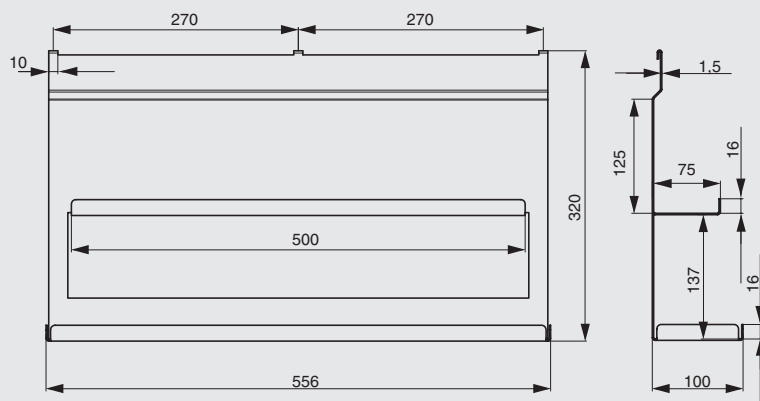

1A.3008.xxxx