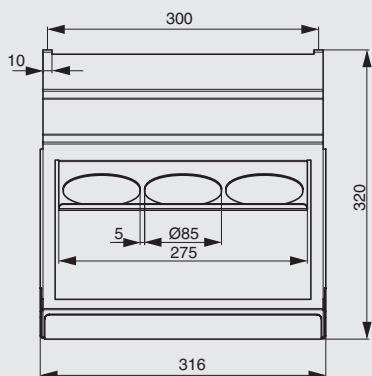

## ПОЛКА ДЛЯ РАЗДЕЛОЧНОЙ ДОСКИ

полка для разделочной доски

артикул	габариты, мм	материал	отделка	упаковка, шт.
1A.3014.9005	250x12x320	металл	черный бархат (матовый)	
<b>NEW</b> 1A.3014.9010	250x12x320	металл	белый бархат (матовый)	

## Рекомендуемое сочетание:

арт. 1A.PL14.D  
доска разделочная, отделка дуб

ПОЛКА ДЛЯ БУТЫЛОК

полка-держатель для трех бутылок

артикул	габариты, мм	материал	отделка	упаковка, шт.
1A.3009.9005	316x137x320	металл	черный бархат (матовый)	
<b>NEW</b> 1A.3009.9010	316x137x320	металл	белый бархат (матовый)	