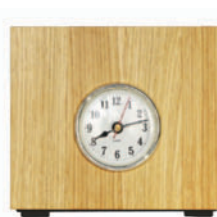

## Рекомендуемое сочетание:

арт.1A.PL03.D  
вставка в полку 251x95x10,  
отделка дуб

ПОЛКА ДЛЯ ЧАСОВ

1A.PL11.D.XXXX

1A.PL15.GD

полка для часов низкая

артикул	габариты, мм	материал	отделка	упаковка, шт.
1A.3011.9005	160x80x180	металл	черный бархат (матовый)	
<b>NEW</b> 1A.3011.9010	160x80x180	металл	белый бархат (матовый)	