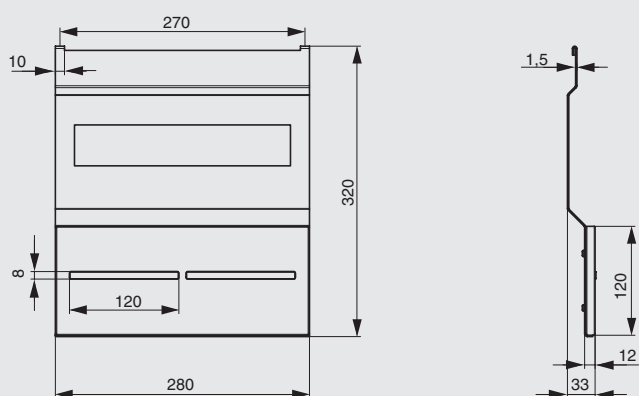

## ДЕРЖАТЕЛЬ ДЛЯ НОЖЕЙ

держатель для ножей с двумя магнитами

артикул	габариты, мм	материал	отделка	упаковка, шт.
1A.3015-2.D.9005	280x33x320	металл	черный бархат (матовый)	
<b>NEW</b> 1A.3015-2.D.9010	280x33x320	металл	белый бархат (матовый)	