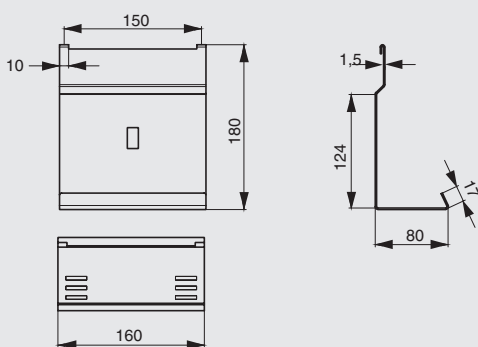

## Рекомендуемое сочетание:

арт.1A.PL03.D  
вставка в полку 251x95x10,  
отделка дуб

ПОЛКА ДЛЯ ЧАСОВ

1A.PL11.D.XXXX

1A.PL15.GD

полка для часов низкая

артикул	габариты, мм	материал	отделка	упаковка, шт.
1A.3011.9005	160x80x180	металл	черный бархат (матовый)	
<b>NEW</b> 1A.3011.9010	160x80x180	металл	белый бархат (матовый)	