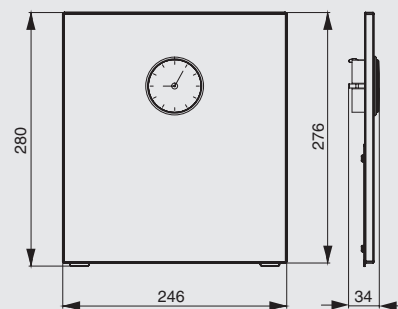

арт.1A.PL13.D.XXXX
подставка для планшета,
250x276x10, отделка дуб