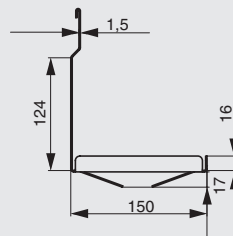

артикул	габариты, мм	материал	отделка	упаковка, шт.
1A.3010.9005	256x150x197	металл	черный бархат (матовый)	
NEW 1A.3010.9010	256x150x197	металл	белый бархат (матовый)