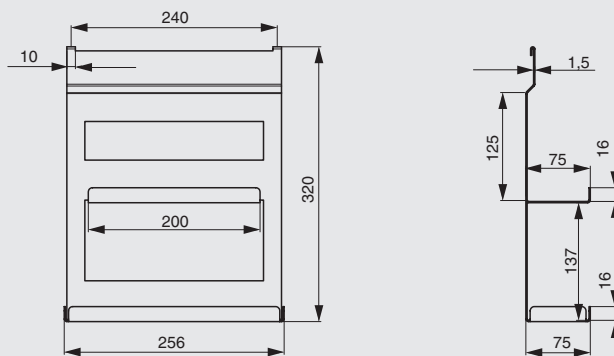

1A.3003.xxxx