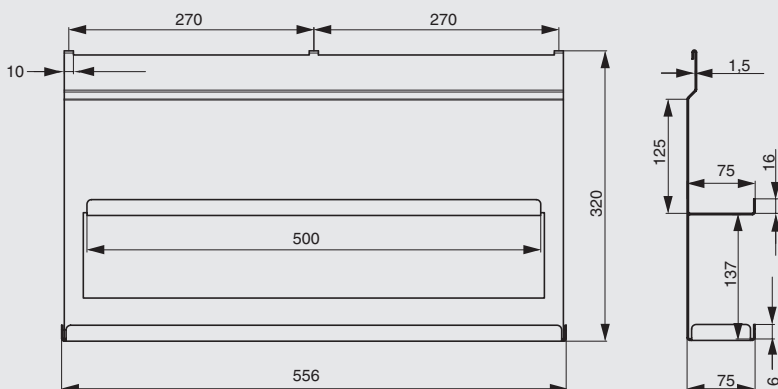

1A.3007.xxxx