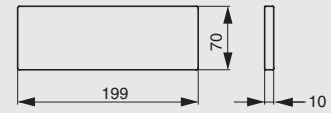

арт.1A.PL04.D
вставка в полку 199x70x10,
отделка дуб