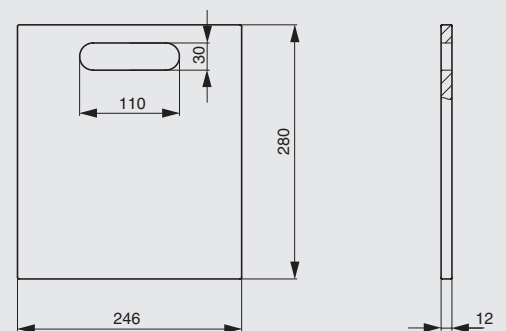

ПОЛКА ДЛЯ РАЗДЕЛОЧНОЙ ДОСКИ

полка для разделочной доски

артикул	габариты, мм	материал	отделка	упаковка, шт.
1A.3014.9005	250x12x320	металл	черный бархат (матовый)	
NEW 1A.3014.9010	250x12x320	металл	белый бархат (матовый)	

Рекомендуемое сочетание: