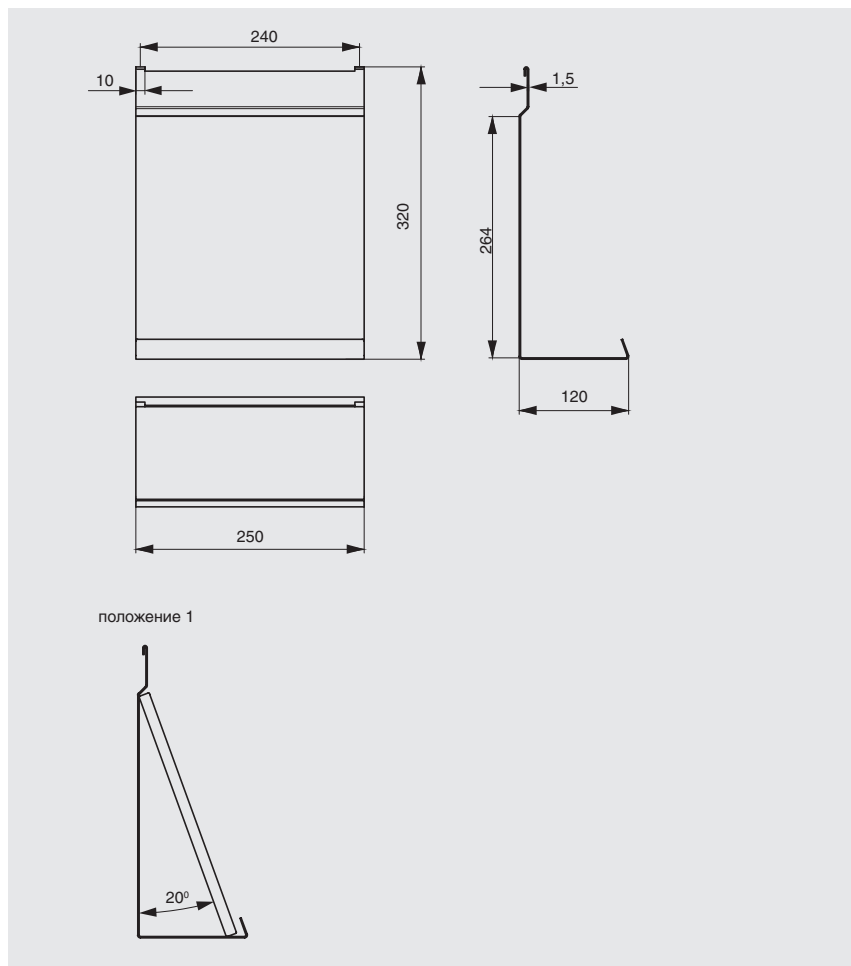

## ПОЛКА ДЛЯ РАЗДЕЛОЧНОЙ ДОСКИ

полка для разделочной доски

артикул	габариты, мм	материал	отделка	упаковка, шт.
1A.3014.9005	250x12x320	металл	черный бархат (матовый)	
<b>NEW</b> 1A.3014.9010	250x12x320	металл	белый бархат (матовый)	