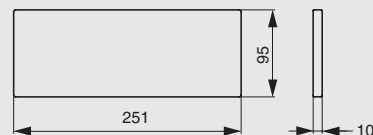

Рекомендуемое сочетание:

арт.1A.PL03.D
вставка в полку 251x95x10,
отделка дуб