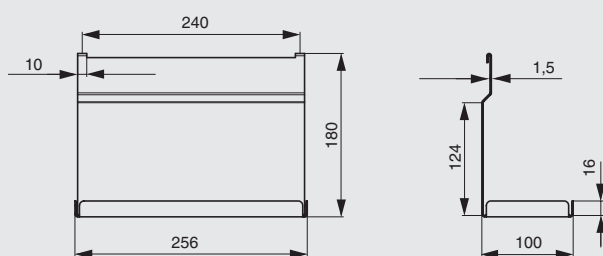

1A.3002.xxxx

Рекомендуемое сочетание:

арт.1A.PL03.D
вставка в полку 251x95x10,
отделка дуб