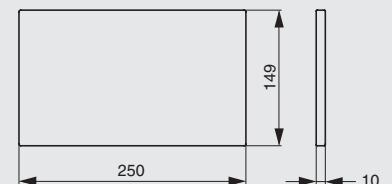

Рекомендуемое сочетание:

арт.1A.PL01.D
вставка в полку 250x149x10,
отделка дуб