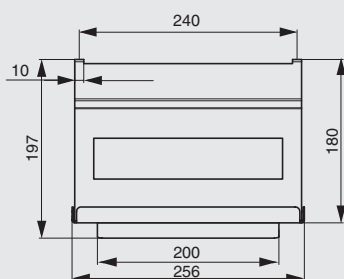

артикул	габариты, мм	материал	отделка	упаковка, шт.
1A.3010.9005	256x150x197	металл	черный бархат (матовый)	
NEW 1A.3010.9010	256x150x197	металл	белый бархат (матовый)