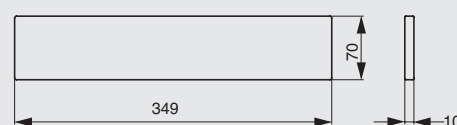

арт.1A.PL07.D
вставка в полку 349x70x10,
отделка дуб