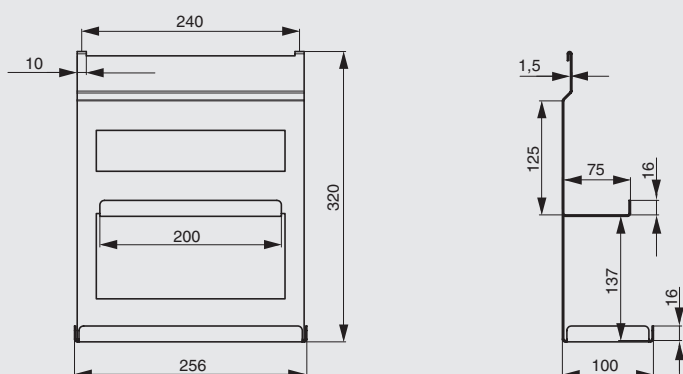

Рекомендуемое сочетание:

1A.3004.xxxx