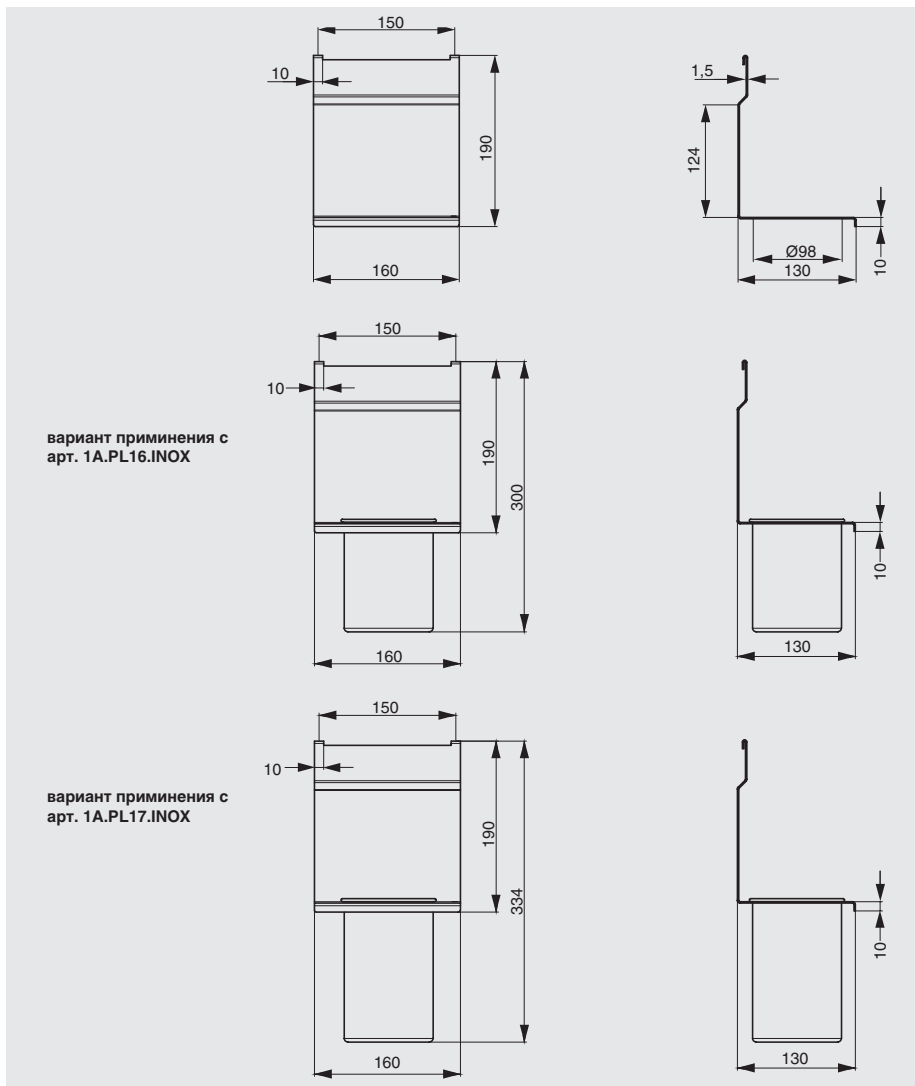

1A.3003 полка для специй 2-ур. 256 x 75 x 320 мм  
 1A.3004 полка универсальная 2-ур. 256 x 100 x 320 мм  
 1A.3005 полка для специй 2-ур. 406 x 75 x 320 мм  
 1A.3006 полка универсальная 2-ур. 406 x 100 x 320 мм

## ПОЛКА ДЛЯ РАЗДЕЛОЧНОЙ ДОСКИ

полка для разделочной доски

артикул	габариты, мм	материал	отделка	упаковка, шт.
1A.3014.9005	250x12x320	металл	черный бархат (матовый)	
<b>NEW</b> 1A.3014.9010	250x12x320	металл	белый бархат (матовый)	

## ДЕРЖАТЕЛЬ ДЛЯ НОЖЕЙ

держатель для ножей с двумя магнитами

артикул	габариты, мм	материал	отделка	упаковка, шт.
1A.3015-2.D.9005	280x33x320	металл	черный бархат (матовый)	
<b>NEW</b> 1A.3015-2.D.9010	280x33x320	металл	белый бархат (матовый)	

# ДЕРЖАТЕЛЬ ДЛЯ ДВУХ СТАКАНОВ

держатель для двух стаканов

артикул	габариты, мм	материал	отделка	упаковка, шт.
1A.3019.9005	280x130x180	металл	черный бархат (матовый)	
<b>NEW</b> 1A.3019.9010	280x130x180	металл	белый бархат (матовый)	