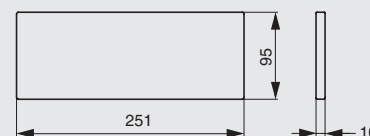

арт.1A.PL03.D
вставка в полку 251x95x10,
отделка дуб