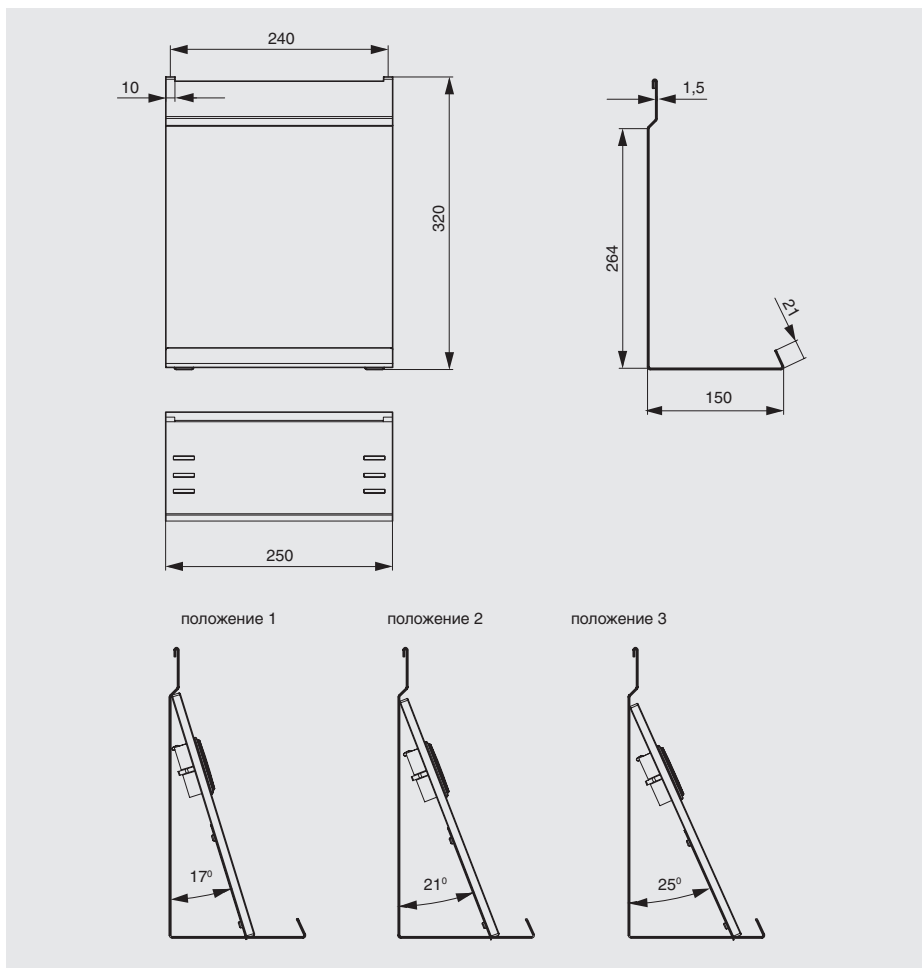

полка для планшета

артикул	габариты, мм	материал	отделка	упаковка, шт.
1A.3012.9005	250x150x320	металл	черный бархат (матовый)	
NEW 1A.3012.9010	250x150x320	металл	белый бархат (матовый)	

Рекомендуемое сочетание:

арт.1A.PL12.D.XXXX
подставка для планшета с часами,
250x276x10, отделка дуб