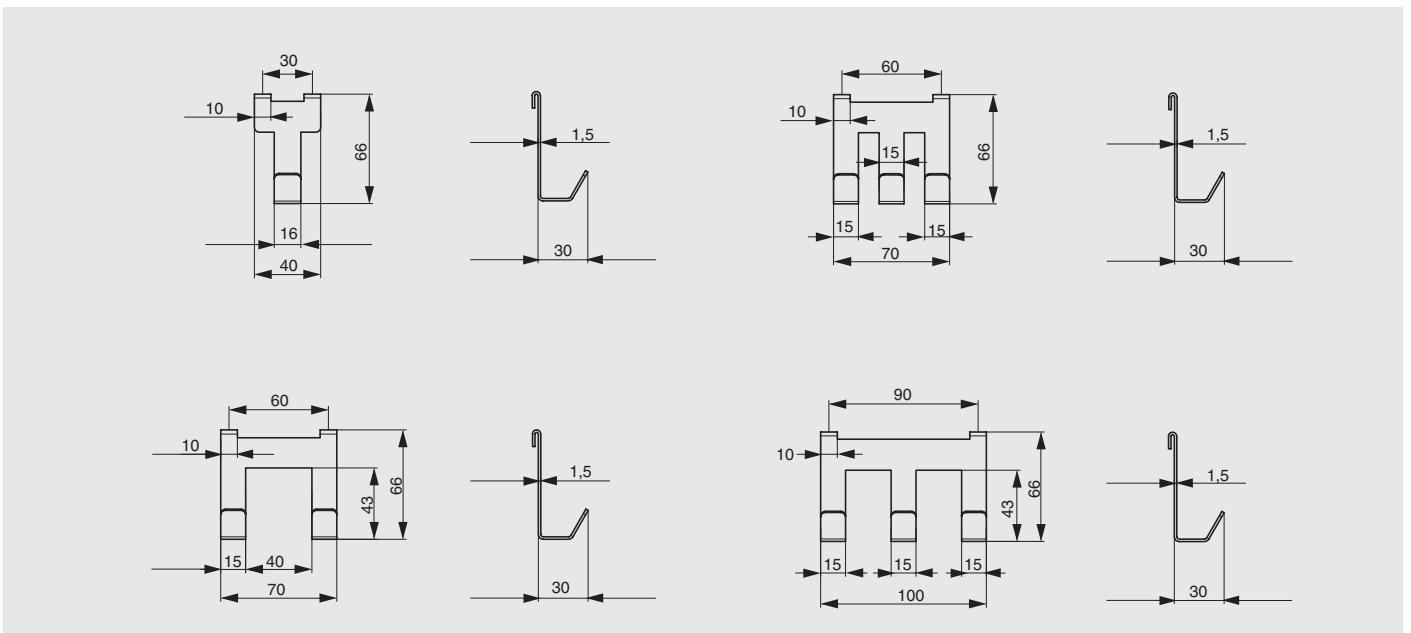

КРЮЧКИ ДЛЯ РЕЙЛИНГОВ

1A.3022.9005

1A.3023.9005

1A.3024.9005

1A.3025.9005

крючки

артикул	габариты, мм	материал	отделка	упаковка, шт.
1A.3022.9005	40x30x66	металл	черный бархат (матовый)	
1A.3023.9005	70x30x66	металл	черный бархат (матовый)	
1A.3024.9005	70x30x66	металл	черный бархат (матовый)	
1A.3025.9005	100x30x66	металл	черный бархат (матовый)	
<b>NEW</b> 1A.3022.9010	40x30x66	металл	белый бархат (матовый)	
<b>NEW</b> 1A.3023.9010	70x30x66	металл	белый бархат (матовый)	
<b>NEW</b> 1A.3024.9010	70x30x66	металл	белый бархат (матовый)	
<b>NEW</b> 1A.3025.9010	100x30x66	металл	белый бархат (матовый)	