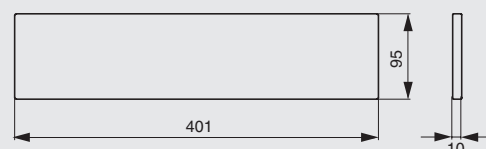

арт.1A.PL06.D
вставка в полку 401x95x10,
отделка дуб