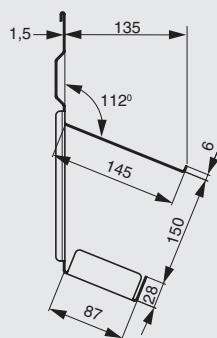

## ПОЛКА ДЛЯ РАЗДЕЛОЧНОЙ ДОСКИ

полка для разделочной доски

артикул	габариты, мм	материал	отделка	упаковка, шт.
1A.3014.9005	250x12x320	металл	черный бархат (матовый)	
<b>NEW</b> 1A.3014.9010	250x12x320	металл	белый бархат (матовый)	

## Рекомендуемое сочетание:

арт. 1A.PL14.D  
доска разделочная, отделка дуб

ПОЛКА ДЛЯ БУТЫЛОК

полка-держатель для трех бутылок

артикул	габариты, мм	материал	отделка	упаковка, шт.
1A.3009.9005	316x137x320	металл	черный бархат (матовый)	
<b>NEW</b> 1A.3009.9010	316x137x320	металл	белый бархат (матовый)	

держатель для бумажных полотенец

артикул	габариты, мм	материал	отделка	упаковка, шт.
1A.3010.9005	256x150x197	металл	черный бархат (матовый)	
<b>NEW</b> 1A.3010.9010	256x150x197	металл	белый бархат (матовый)	