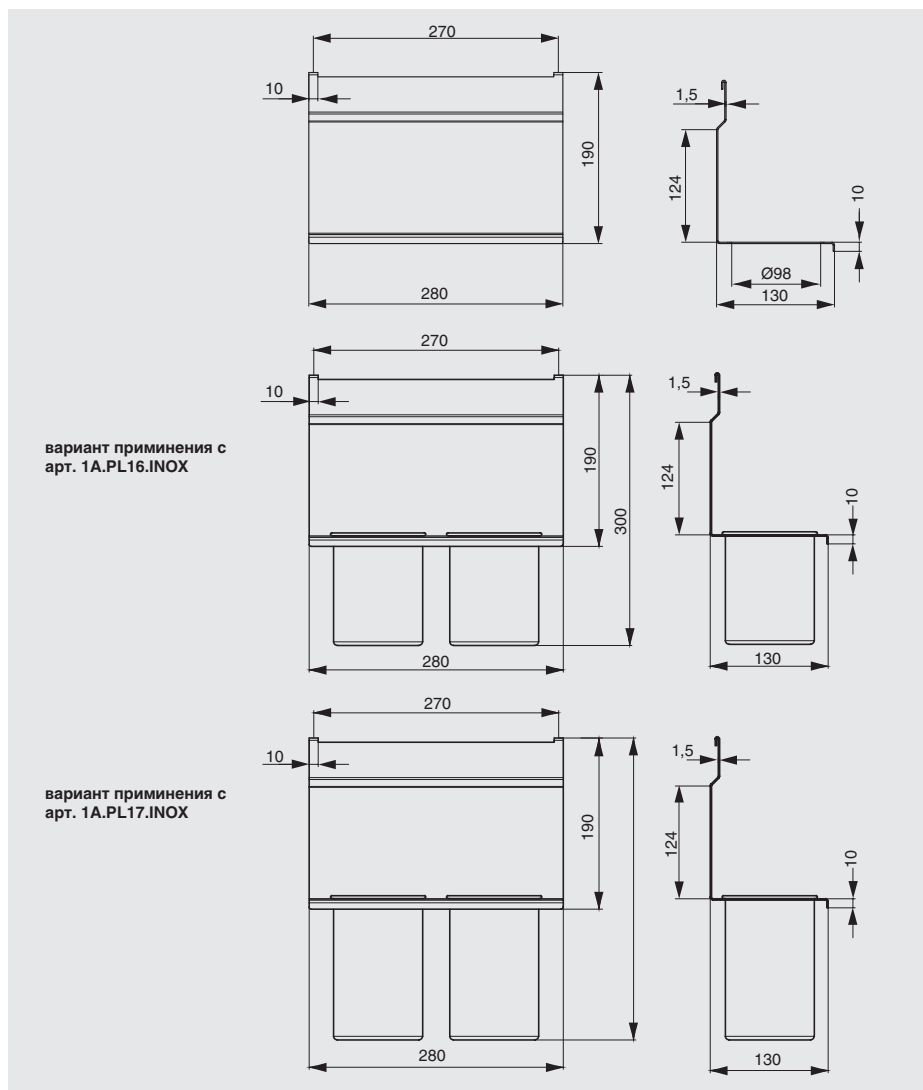

## ПОЛКА ДЛЯ РАЗДЕЛОЧНОЙ ДОСКИ

полка для разделочной доски

артикул	габариты, мм	материал	отделка	упаковка, шт.
1A.3014.9005	250x12x320	металл	черный бархат (матовый)	
<b>NEW</b> 1A.3014.9010	250x12x320	металл	белый бархат (матовый)	

# ДЕРЖАТЕЛЬ ДЛЯ ДВУХ СТАКАНОВ

держатель для двух стаканов

артикул	габариты, мм	материал	отделка	упаковка, шт.
1A.3019.9005	280x130x180	металл	черный бархат (матовый)	
<b>NEW</b> 1A.3019.9010	280x130x180	металл	белый бархат (матовый)	