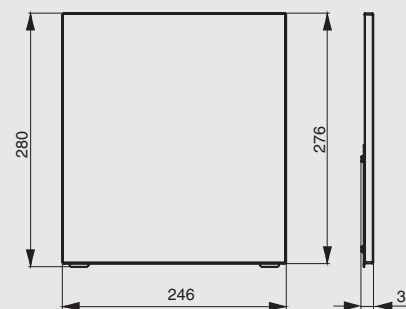

XXXX - см.стр. 24 "Вставки"