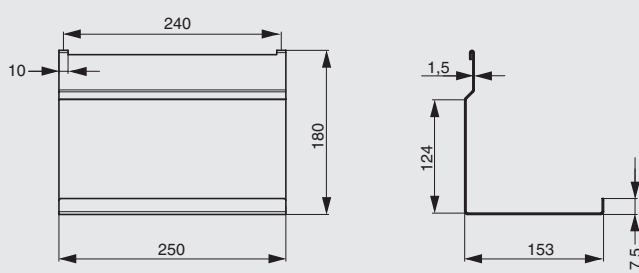

## ПОЛКИ УНИВЕРСАЛЬНЫЕ

полка 2-уровневая для специй

артикул	габариты, мм	материал	отделка	упаковка, шт.
1A.3003.9005	256x75x320	металл	черный бархат (матовый)	■
1A.3005.9005	406x75x320	металл	черный бархат (матовый)	■
1A.3007.9005	556x75x320	металл	черный бархат (матовый)	■
<b>NEW</b> 1A.3003.9010	256x75x320	металл	белый бархат (матовый)	□
<b>NEW</b> 1A.3005.9010	406x75x320	металл	белый бархат (матовый)	□
<b>NEW</b> 1A.3007.9010	556x75x320	металл	белый бархат (матовый)	□