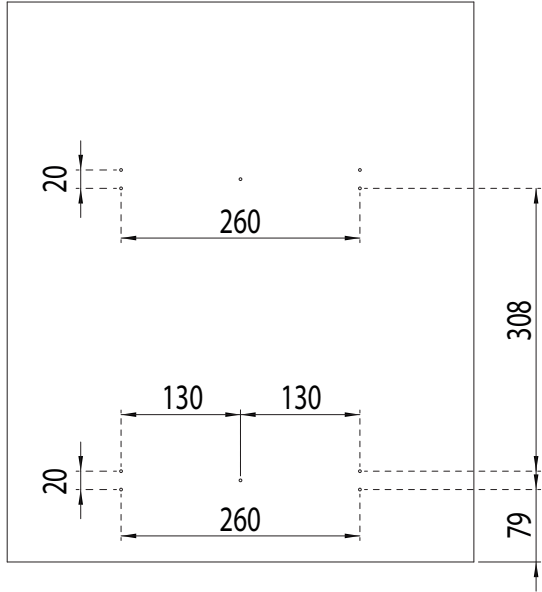

- BAĞIMSIZ TELESKOPIK RAYLI ZEMİN BAĞLANTILI ÇÖP KOVASI MONTAJ ŞEMASI
- BOTTOM MOUNTED INDEPENDENT WASTE BIN WITH TELESCOPIC RAIL MOUNTING INSTRUCTIONS

A-1

A-2

M3,5X16 SV/10

B-1