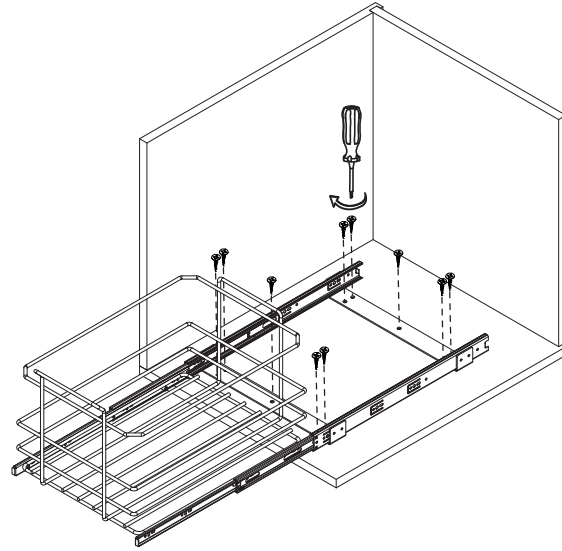

- BAĞIMSIZ TELESKOPIK RAYLI ZEMİN BAĞLANTILI ÇÖP KOVASI MONTAJ ŞEMASI
- BOTTOM MOUNTED INDEPENDENT WASTE BIN WITH TELESCOPIC RAIL MOUNTING INSTRUCTIONS

A-1

A-2

M3,5X16 SV/10

B-1