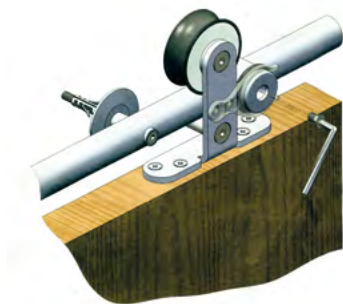

VENUS-01 раздвижная система для межкомнатной двери (1,67 м)

Эта система межкомнатных дверей может стать удачным дизайнерским дополнением к интерьеру в стиле HI TECH.

Механизм не требует планки, которая закрывает направляющую, так как сам является декоративным элементом.

Приятный и натуральный цвет алюминия впишется в любой интерьер, будь то жилое помещение, или офисное пространство.

Артикул	Длина, м	Масса (1 комплект), г	Комплектов в упаковке
10660	1,67	2850	1

Комплект на 1 дверь 100 кг VENUS-01

Ролик ходовой — 2 шт.

Верхний стопер — 2 шт.

Декоративные заглушки на стену — 3 шт.

Направляющий элемент

Регулировочный ключ - 1 шт.

УСТАНОВКА