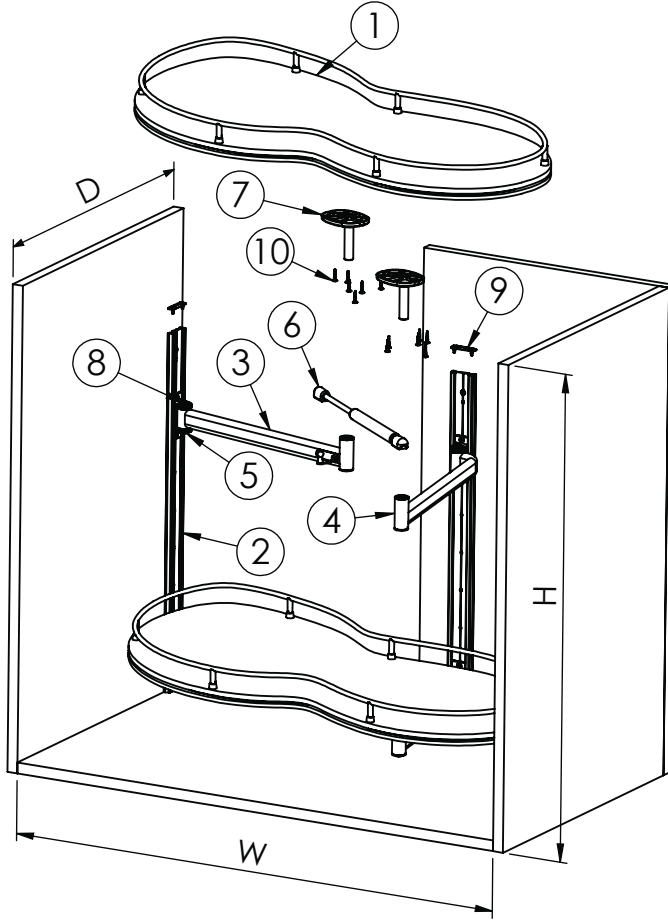

- S-3104
- S-3106
- DÖNER TABLALI KÖRKÖŞE MEKANİZMASI MONTAJ ŞEMASI (SAĞ)
- Turnboard Secret Corner Mechanism Mounting Instructions (Right)

## KULLANILAN PARÇALAR ITEMS PART

NO	PARÇA RESMI PART DRAWING	ADET PCS.
1		2
2		2
3		2
4		2
5		4
6		2
7		4
8		4
9		2
10		36

W	Min : 810 mm
D	Min : 460 mm
H	Min : 600 mm
C	Min : 400 mm