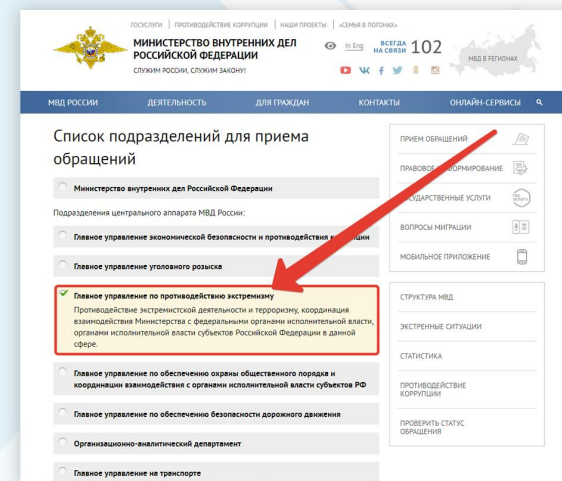

Куда сообщить об экстремизме?

Посредством обращения через сайт МВД РФ вы можете сообщить об обнаруженной информации экстремистского характера или каком-либо материале, содержащем в себе признаки экстремизма.

На сайте перед вами появится страница со списком подразделений для приема обращений граждан. Выберите «Главное управление по противодействию экстремизму», прокрутите страницу вниз и нажмите кнопку «Далее».