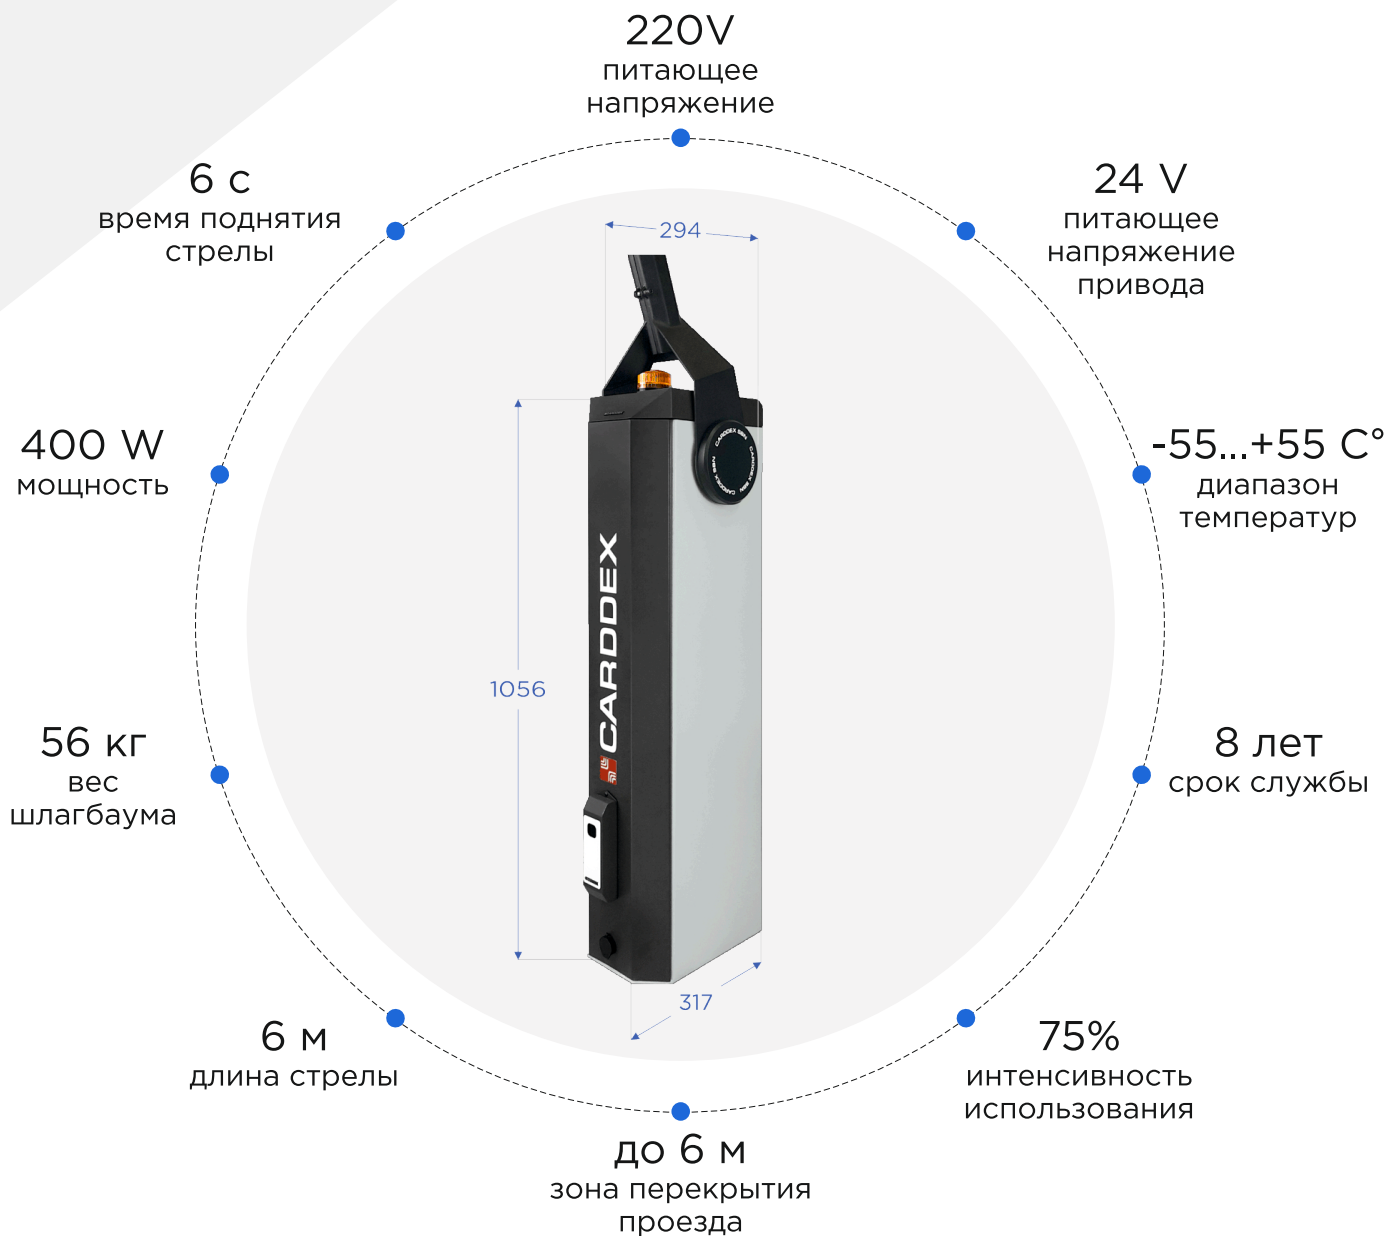

ТЕХНИЧЕСКИЕ ХАРАКТЕРИСТИКИ

КОМПЛЕКТ ПОСТАВКИ

Корпус	1
Транспортная упаковка	1
Паспорт с гарантийным талоном	1