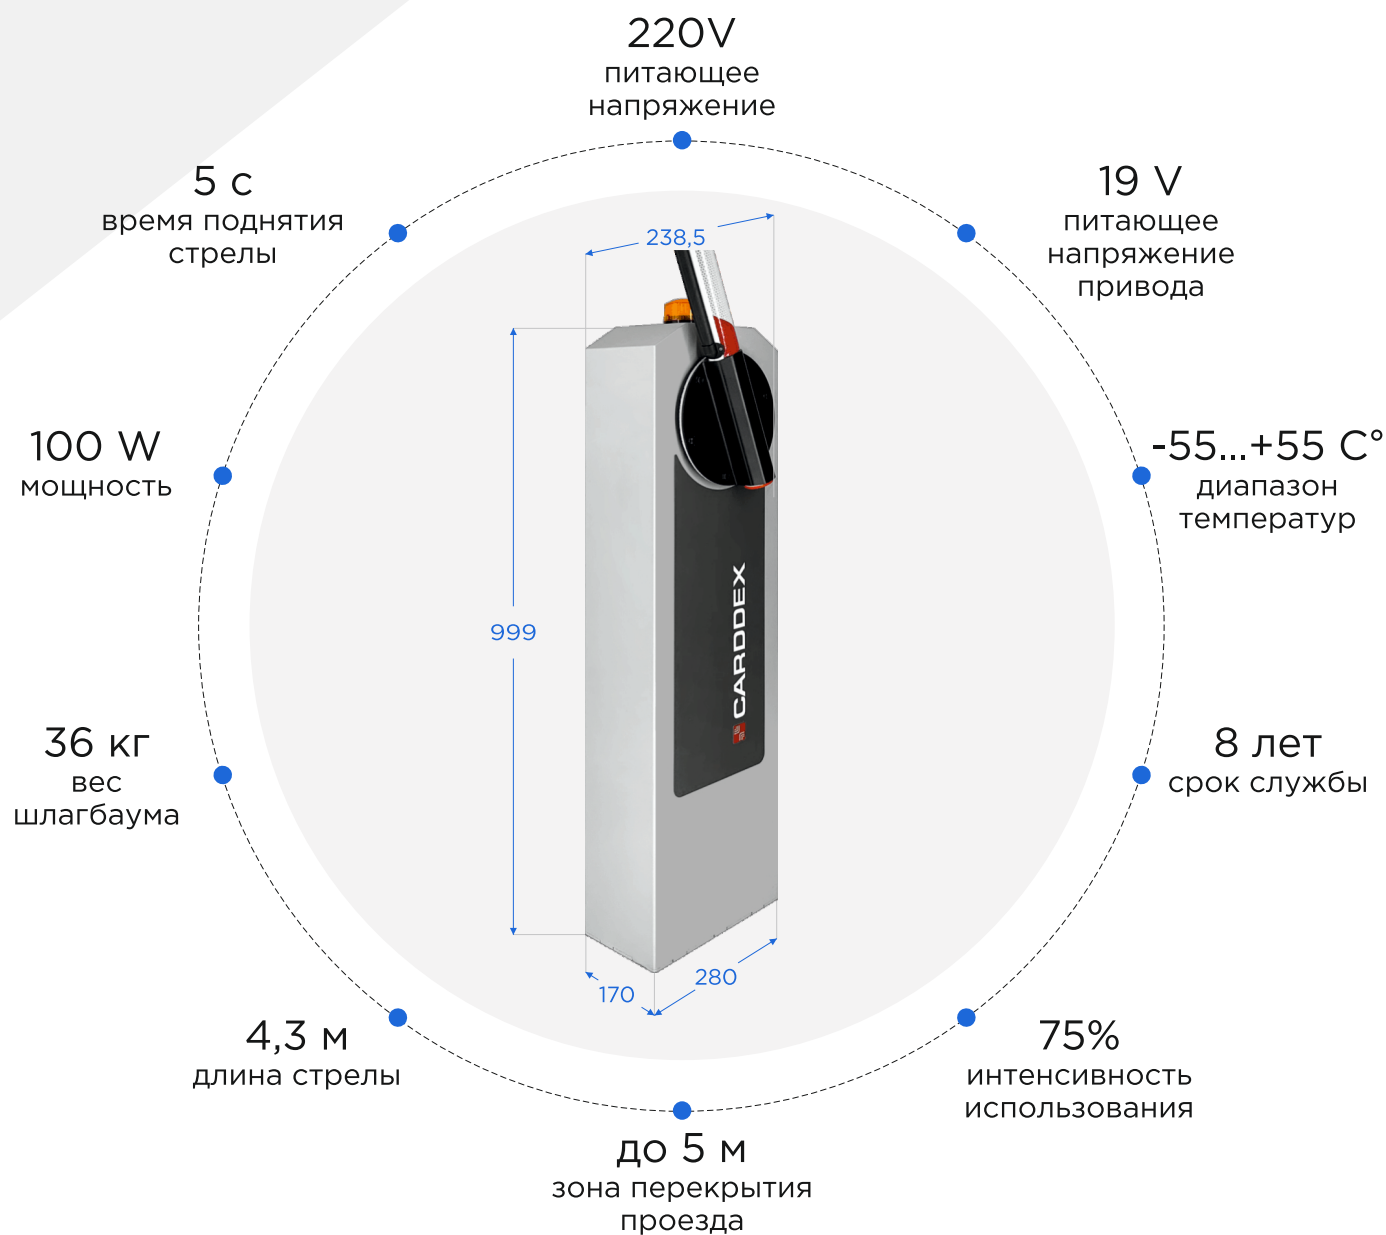

ТЕХНИЧЕСКИЕ ХАРАКТЕРИСТИКИ

КОМПЛЕКТ ПОСТАВКИ

Корпус	1
Транспортная упаковка	1
Паспорт с гарантийным талоном	1