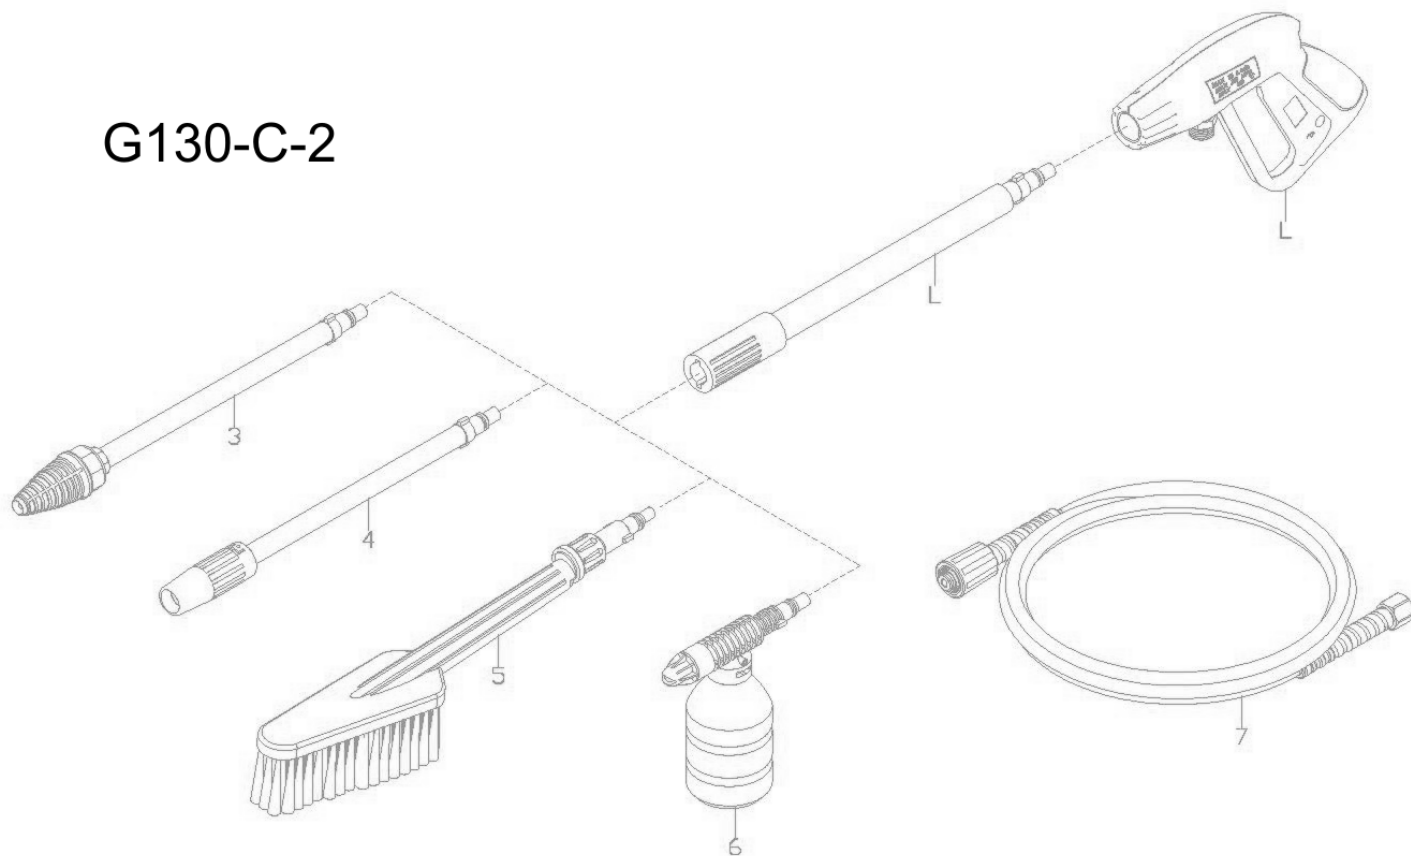

IPC Integrated Professional Cleaning

IPC Portotecnica

Spare Parts List

PORTOTECNICA

Ref: IDAF94293

Model: IDROP G130-C I1207A M 230/50 3-01PRT

G130-C-1

Ref.	K	Part N.	Customer Part N.	Description	Qty	Validity:		Price
						From	To	
A		KTRI40351		KNOB INT. G109-C	1,00			--
B		PPEL40070		GROUP G130 1207A M 230/50	1,00			--
C		KTRI40348		CABLE G109-C	1,00			--
D		KTRI40362		KIT P 24- 17 COVER G109-C	1,00			--
E		KTRI40366		KIT P 1- 29 WHEEL D.125	1,00			--
0001		RCVR40174		SOCKET C10 3/4 F +FILT.	1,00			--
0003		MPVR40801		HANDLE G129-C	1,00			--
0004		PLDC94345		INSTR.MANUAL PW-C08/9 26L IPC	1,00			--
0009		MECI40037		SWITCH G109-C	1,00			--
0016		MPVR40797		SUPPORT PISTOLA X G109-C	1,00			--
0019		MPVR40795		HOOK FOR PIPE	1,00			--
0020		MPVR40796		HOOK F.CABLE G109-C	1,00			--

G130-C-2

Ref.	K	Part N.	Customer Part N.	Description	Qty	Validity:		Price
						From	To	
L		IPPR40021		GUN AG275	1,00			--
0003		LCPR40129		LANCE ROTOPOWER 1,15	1,00			--
0004		LCPR40124		LANCE M.REG 0,93	1,00			--
0005		SPID40013		BRUSH FISSA	1,00			--
0006		LCPR40118		FOAM DEVICE ZHE	1,00			--
0007		TBAP40179		H.P. HOSE TEX MT 5	1,00			--