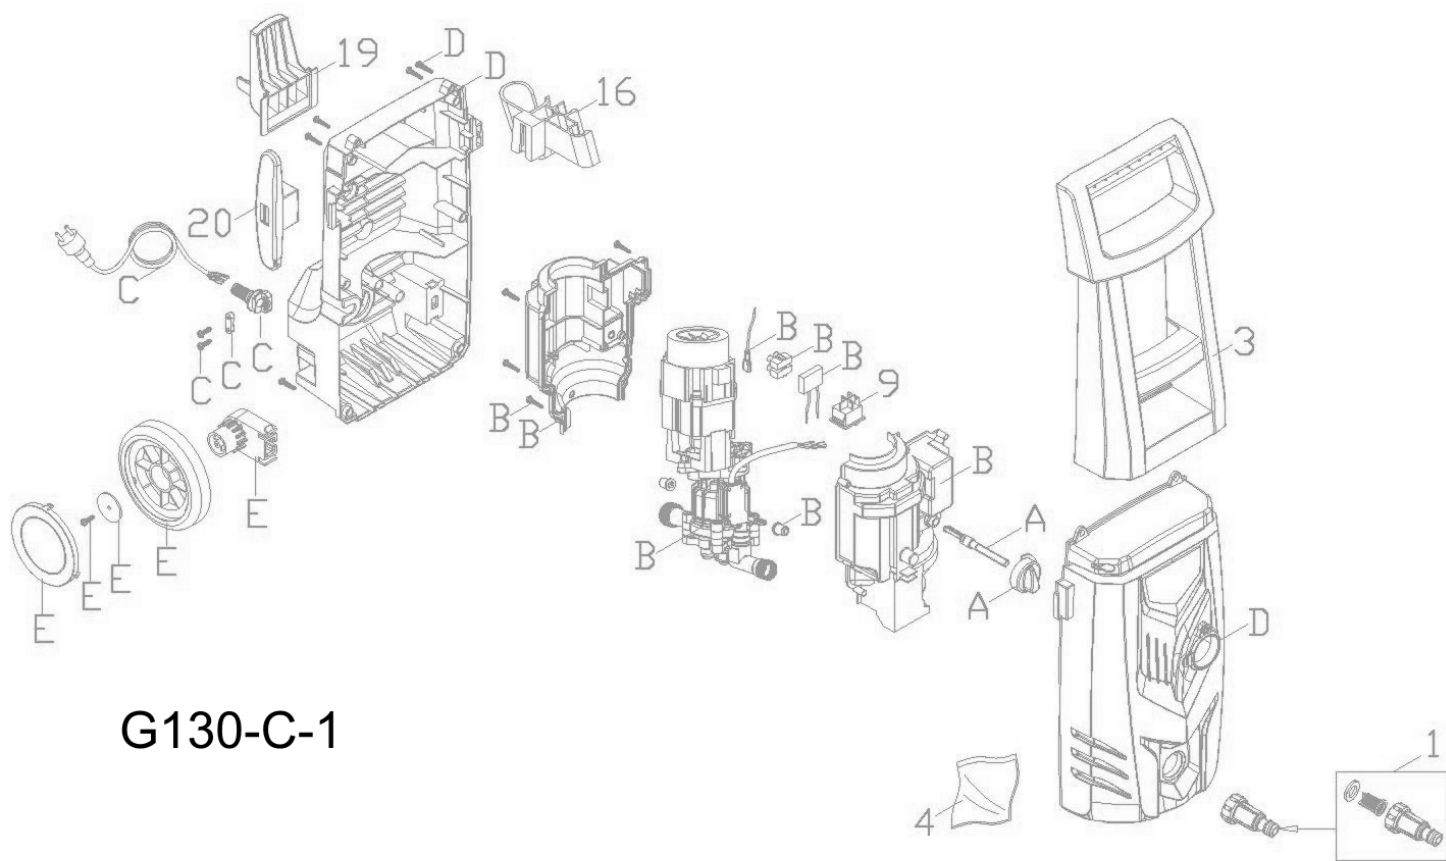

IPC Integrated Professional Cleaning

IPC Portotecnica

Spare Parts List

PORTOTECNICA

Ref: IDAF94293

Model: IDROP G130-C I1207A M 230/50 3-01PRT

G130-C-1

Ref.	K	Part N.	Customer Part N.	Description	Qty	Validity:		Price
						From	To	
A		KTRI40351		KNOB INT. G109-C	1,00			--
B		PPEL40070		GROUP G130 1207A M 230/50	1,00			--
C		KTRI40348		CABLE G109-C	1,00			--
D		KTRI40362		KIT P 24- 17 COVER G109-C	1,00			--
E		KTRI40366		KIT P 1- 29 WHEEL D.125	1,00			--
0001		RCVR40174		SOCKET C10 3/4 F +FILT.	1,00			--
0003		MPVR40801		HANDLE G129-C	1,00			--
0004		PLDC94345		INSTR.MANUAL PW-C08/9 26L IPC	1,00			--
0009		MECI40037		SWITCH G109-C	1,00			--
0016		MPVR40797		SUPPORT PISTOLA X G109-C	1,00			--
0019		MPVR40795		HOOK FOR PIPE	1,00			--
0020		MPVR40796		HOOK F.CABLE G109-C	1,00			--

G130-C-2

Ref.	K	Part N.	Customer Part N.	Description	Qty	Validity:		Price
						From	To	
L		IPPR40021		GUN AG275	1,00			--
0003		LCPR40129		LANCE ROTOPOWER 1,15	1,00			--
0004		LCPR40124		LANCE M.REG 0,93	1,00			--
0005		SPID40013		BRUSH FISSA	1,00			--
0006		LCPR40118		FOAM DEVICE ZHE	1,00			--
0007		TBAP40179		H.P. HOSE TEX MT 5	1,00			--