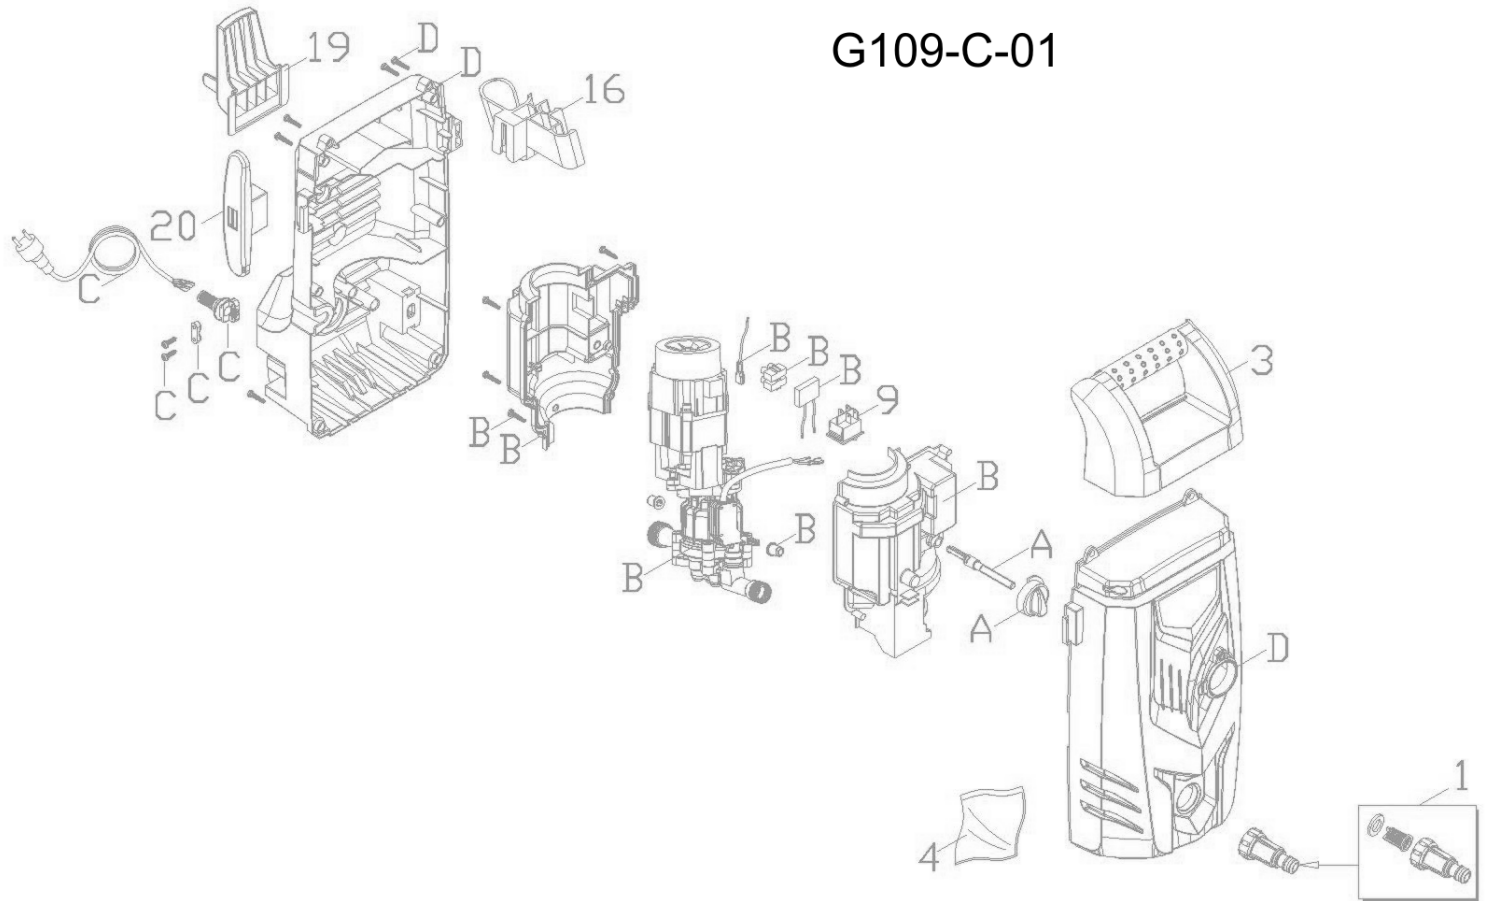

## Spare Parts List

PORTOTECNICA

Ref: IDAF94291

Model: IDROP G109-C I1106A M 230/50 3-01PRT

G109-C-01

Ref.	K	Part N.	Customer Part N.	Description	Qty	Validity:		Price
						From	To	
A		KTRI40351		KNOB INT. G109-C	1,00			--
B		PPEL40069		GROUP G109 1106A M 230/50	1,00			--
C		KTRI40348		CABLE G109-C	1,00			--
D		KTRI40362		KIT P 24- 17 COVER G109-C	1,00			--
0001		RCVR40174		SOCKET C10 3/4 F +FILT.	1,00			--
0003		MPVR40800		HANDLE G109-C	1,00			--
0004		PLDC94344		INSTR.MANUAL PW-C04 26L IPC	1,00			--
0009		MECI40037		SWITCH G109-C	1,00			--
0016		MPVR40797		SUPPORT PISTOLA X G109-C	1,00			--
0019		MPVR40795		HOOK FOR PIPE	1,00			--
0020		MPVR40796		HOOK F.CABLE G109-C	1,00			--

G109-C-2

Ref.	K	Part N.	Customer Part N.	Description	Qty	Validity:		Price
						From	To	
L		IPPR40021		GUN AG275	1,00			--
0003		LCPR40128		LANCE ROTOPOWER 1,15	1,00			--
0004		LCPR40123		LANCE M.REG 0,97	1,00			--
0005		LCPR40118		FOAM DEVICE ZHE	1,00			--
0006		TBAP40178		H.P. HOSE TEX MT 4	1,00			--