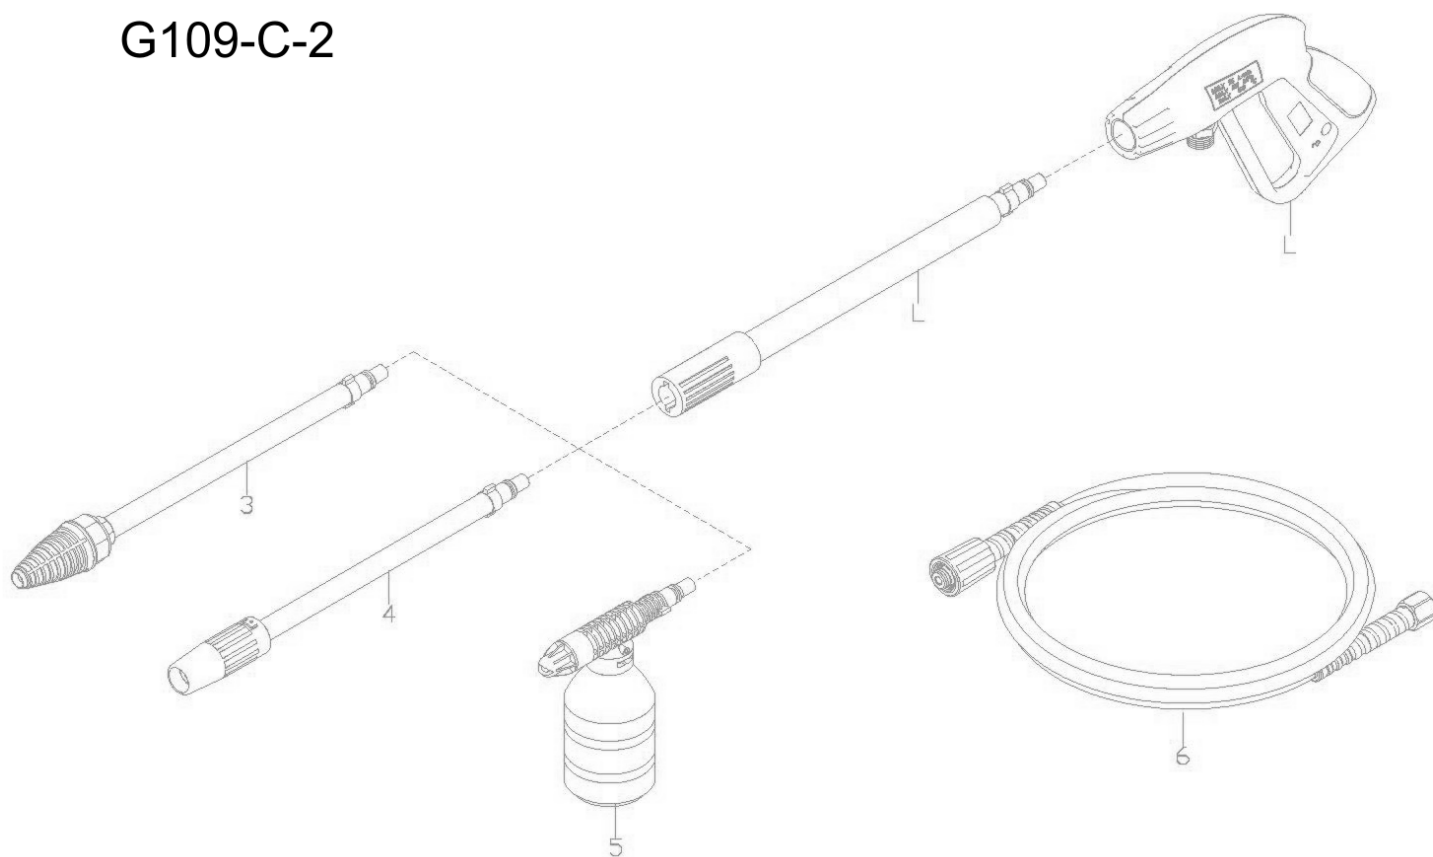

G109-C-2

Ref.	K	Part N.	Customer Part N.	Description	Qty	Validity:		Price
						From	To	
L		IPPR40021		GUN AG275	1,00			--
0003		LCPR40128		LANCE ROTOPOWER 1,15	1,00			--
0004		LCPR40123		LANCE M.REG 0,97	1,00			--
0005		LCPR40118		FOAM DEVICE ZHE	1,00			--
0006		TBAP40178		H.P. HOSE TEX MT 4	1,00			--