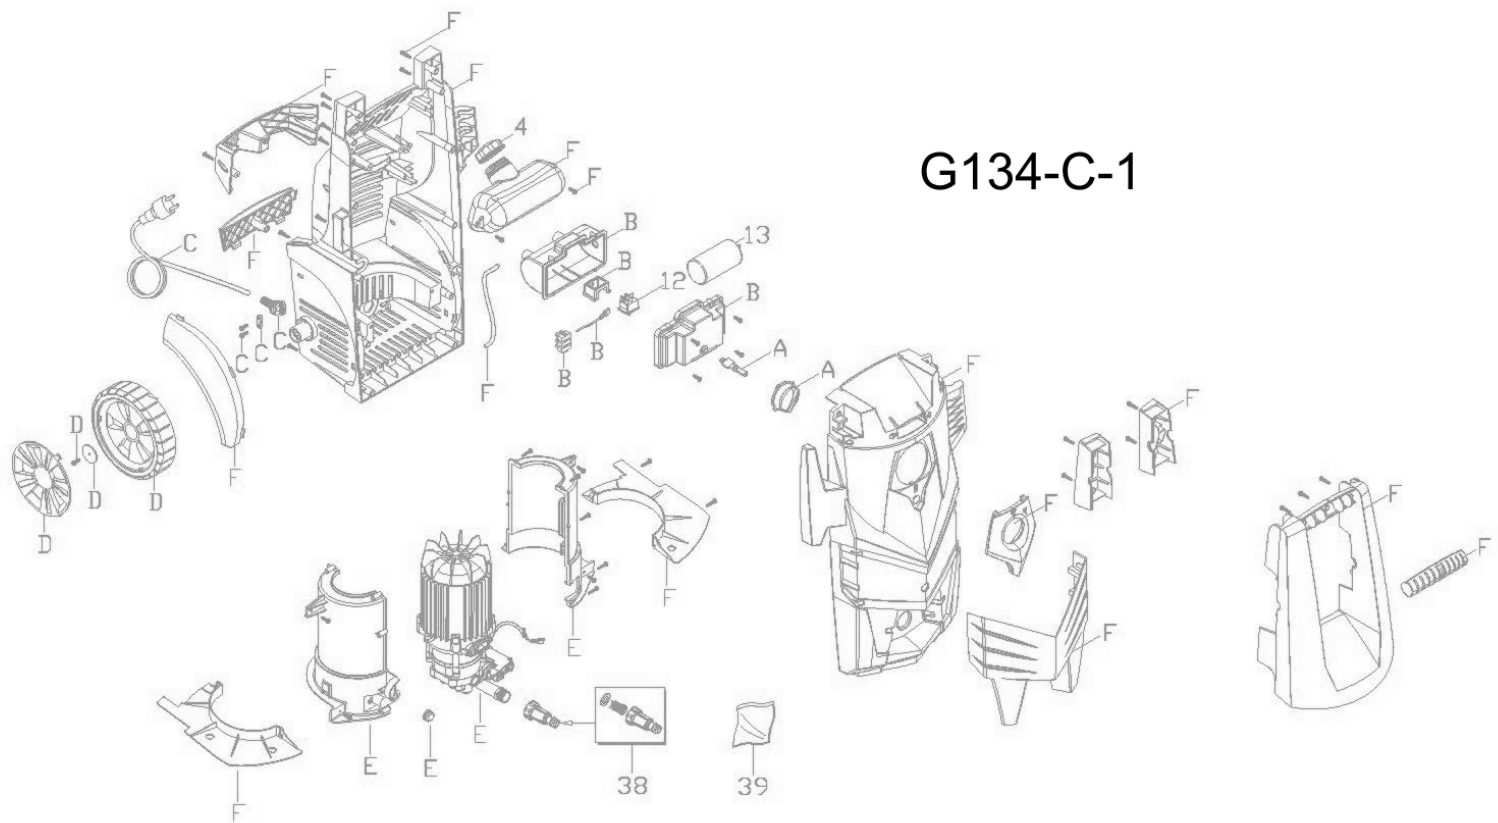

## Spare Parts List

PORTOTECNICA

Ref: IDAF94294

Model: IDROP G134-C I1207A M 230/50 3-01PRT

G134-C-1

Ref.	K	Part N.	Customer Part N.	Description	Qty	Validity:		Price
						From	To	
A		KTRI40352		KNOB INT. G134-C	1,00			--
B		KTRI40354		CONTROL BOARD G134-C	1,00			--
C		KTRI40349		CABLE G134-C	1,00			--
D		KTRI40339		KIT P 1- 27 WHEEL D.160	1,00			--
E		PPEL40068		GROUP G137 1207A M 230/50	1,00			--
F		KTRI40373		KIT P 24- 21 COVER G134-C	1,00			--
0004		MPVR40793		TANK CAP PW-C23 BK.	1,00			--
0012		MECI40037		SWITCH G109-C	1,00			--
0013		MECO40024		CAPACITOR G134-C	1,00			--
0038		RCVR40174		SOCKET C10 3/4 F +FILT.	1,00			--
0039		PLDC94346		INSTR.MANUAL PW-C22 26L IPC	1,00			--

G134-C-2

Ref.	K	Part N.	Customer Part N.	Description	Qty	Validity:		Price
						From	To	
0001		IPPR40019		GUN AG375	1,00			--
0002		LCPR40125		LANCE ROTOPOWER 1,15	1,00			--
0003		LCPR40120		LANCE M.REG 0,95	1,00			--
0004		TBAP40180		H.P. HOSE TEX MT 6	1,00			--

G134-C-3

Ref.	K	Part N.	Customer Part N.	Description	Qty	Validity:		Price
						From	To	
A		MEPF40033		PRESSURE SWITCHTSS G134-C	1,00			--
B		KTRI40340		KIT P 15-228 D.12	1,00			--
C		KTRI40357		KIT P 15-235 GUIDA PISTONI	1,00			--
D		KTRI40360		KIT P 15-237 TENUTE D.12	1,00			--
E		KTRI40363		KIT P 14-109 BY-PASS G134-C	1,00			--
F		KTRI40369		KIT P 15-240 HEAD G134-C	1,00			--
G		KTRI40376		KIT P 15-241 RACC.ASP. G134-C	1,00			--
H		KTRI40346		KIT P 15-231 VALVOLINE+TAP.	1,00			--
0050		CUVR40021		ROLLER BEARING G134-C	1,00			--
0051		PPAP40121		PUMP G134 PREM.	1,00			--