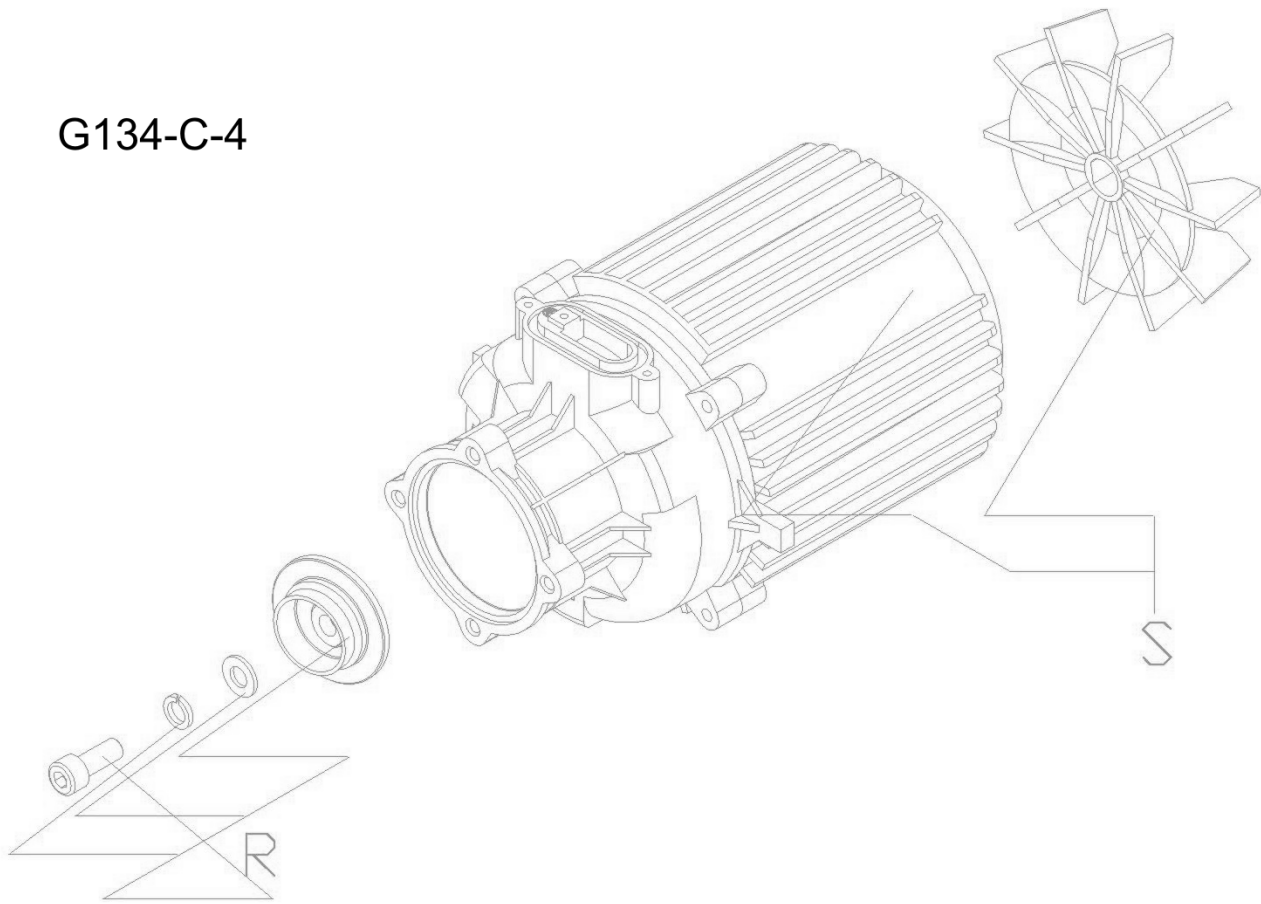

G134-C-4

Ref.	K	Part N.	Customer Part N.	Description	Qty	Validity:		Price
						From	To	
R		KTRI40378		KIT P 15-243 PIATTELLO G149-CP	1,00			--
S		MOMO40065		1PH MOTOR G149-C 230-50	1,00			--