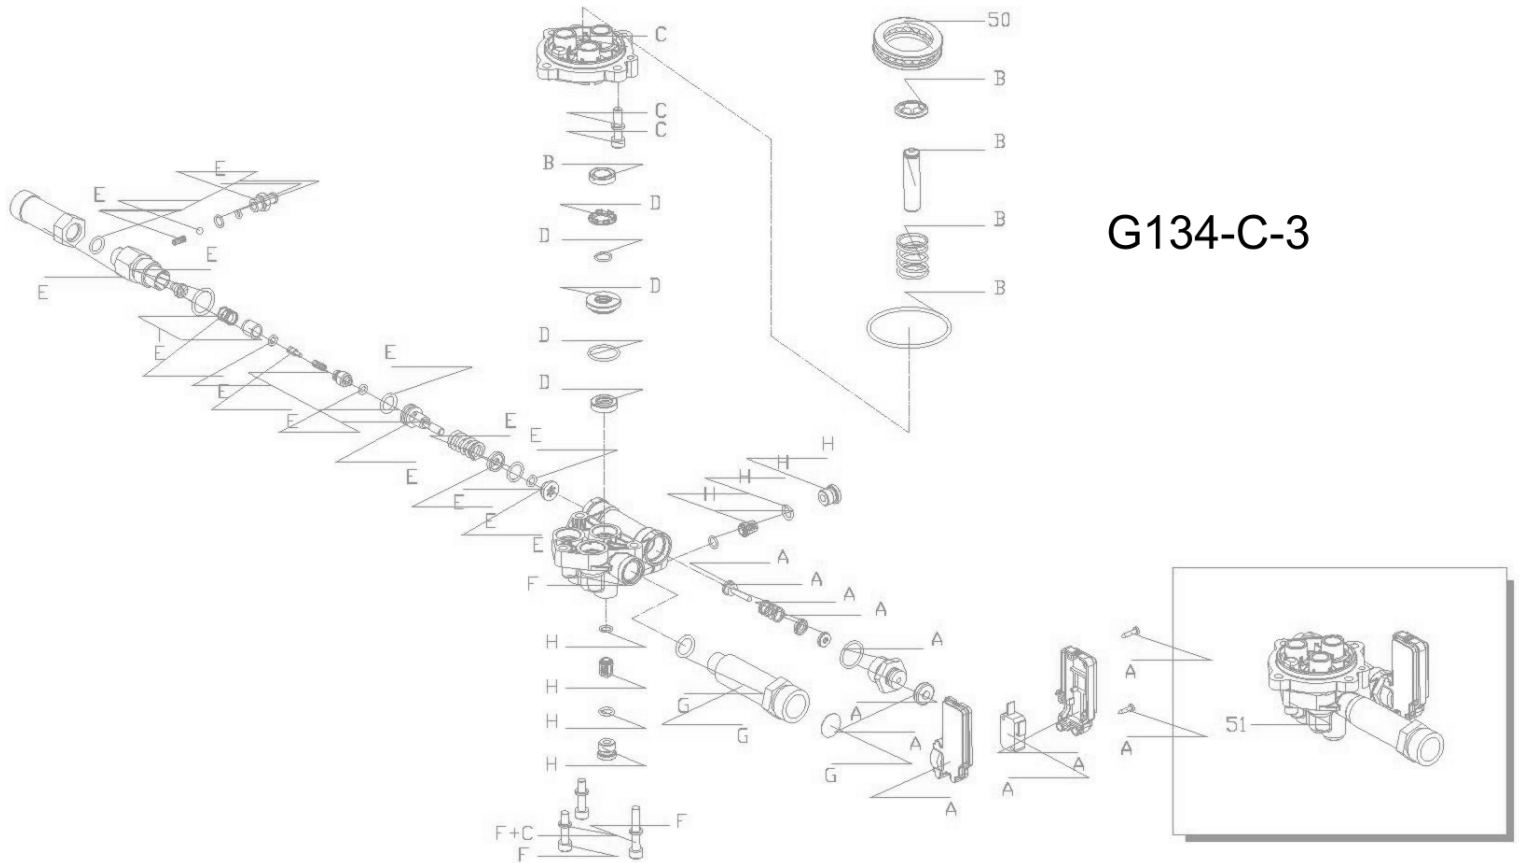

## Spare Parts List

PORTOTECNICA

Ref: IDAF94294

Model: IDROP G134-C I1207A M 230/50 3-01PRT

G134-C-1

Ref.	K	Part N.	Customer Part N.	Description	Qty	Validity:		Price
						From	To	
A		KTRI40352		KNOB INT. G134-C	1,00			--
B		KTRI40354		CONTROL BOARD G134-C	1,00			--
C		KTRI40349		CABLE G134-C	1,00			--
D		KTRI40339		KIT P 1- 27 WHEEL D.160	1,00			--
E		PPEL40068		GROUP G137 1207A M 230/50	1,00			--
F		KTRI40373		KIT P 24- 21 COVER G134-C	1,00			--
0004		MPVR40793		TANK CAP PW-C23 BK.	1,00			--
0012		MECI40037		SWITCH G109-C	1,00			--
0013		MECO40024		CAPACITOR G134-C	1,00			--
0038		RCVR40174		SOCKET C10 3/4 F +FILT.	1,00			--
0039		PLDC94346		INSTR.MANUAL PW-C22 26L IPC	1,00			--

G134-C-2

Ref.	K	Part N.	Customer Part N.	Description	Qty	Validity:		Price
						From	To	
0001		IPPR40019		GUN AG375	1,00			--
0002		LCPR40125		LANCE ROTOPOWER 1,15	1,00			--
0003		LCPR40120		LANCE M.REG 0,95	1,00			--
0004		TBAP40180		H.P. HOSE TEX MT 6	1,00			--

G134-C-3

Ref.	K	Part N.	Customer Part N.	Description	Qty	Validity:		Price
						From	To	
A		MEPF40033		PRESSURE SWITCHTSS G134-C	1,00			--
B		KTRI40340		KIT P 15-228 D.12	1,00			--
C		KTRI40357		KIT P 15-235 GUIDA PISTONI	1,00			--
D		KTRI40360		KIT P 15-237 TENUTE D.12	1,00			--
E		KTRI40363		KIT P 14-109 BY-PASS G134-C	1,00			--
F		KTRI40369		KIT P 15-240 HEAD G134-C	1,00			--
G		KTRI40376		KIT P 15-241 RACC.ASP. G134-C	1,00			--
H		KTRI40346		KIT P 15-231 VALVOLINE+TAP.	1,00			--
0050		CUVR40021		ROLLER BEARING G134-C	1,00			--
0051		PPAP40121		PUMP G134 PREM.	1,00			--