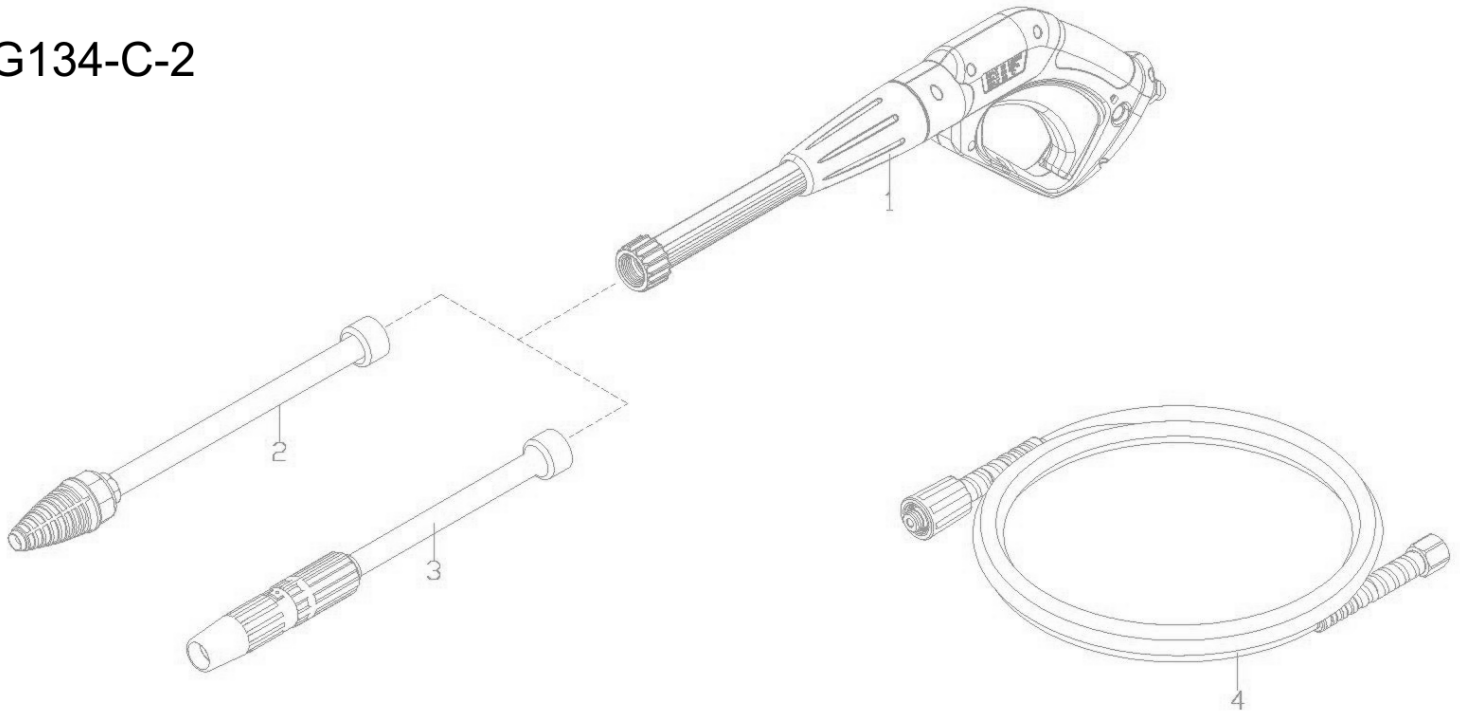

G134-C-2

Ref.	K	Part N.	Customer Part N.	Description	Qty	Validity:		Price
						From	To	
0001		IPPR40019		GUN AG375	1,00			--
0002		LCPR40125		LANCE ROTOPOWER 1,15	1,00			--
0003		LCPR40120		LANCE M.REG 0,95	1,00			--
0004		TBAP40180		H.P. HOSE TEX MT 6	1,00			--