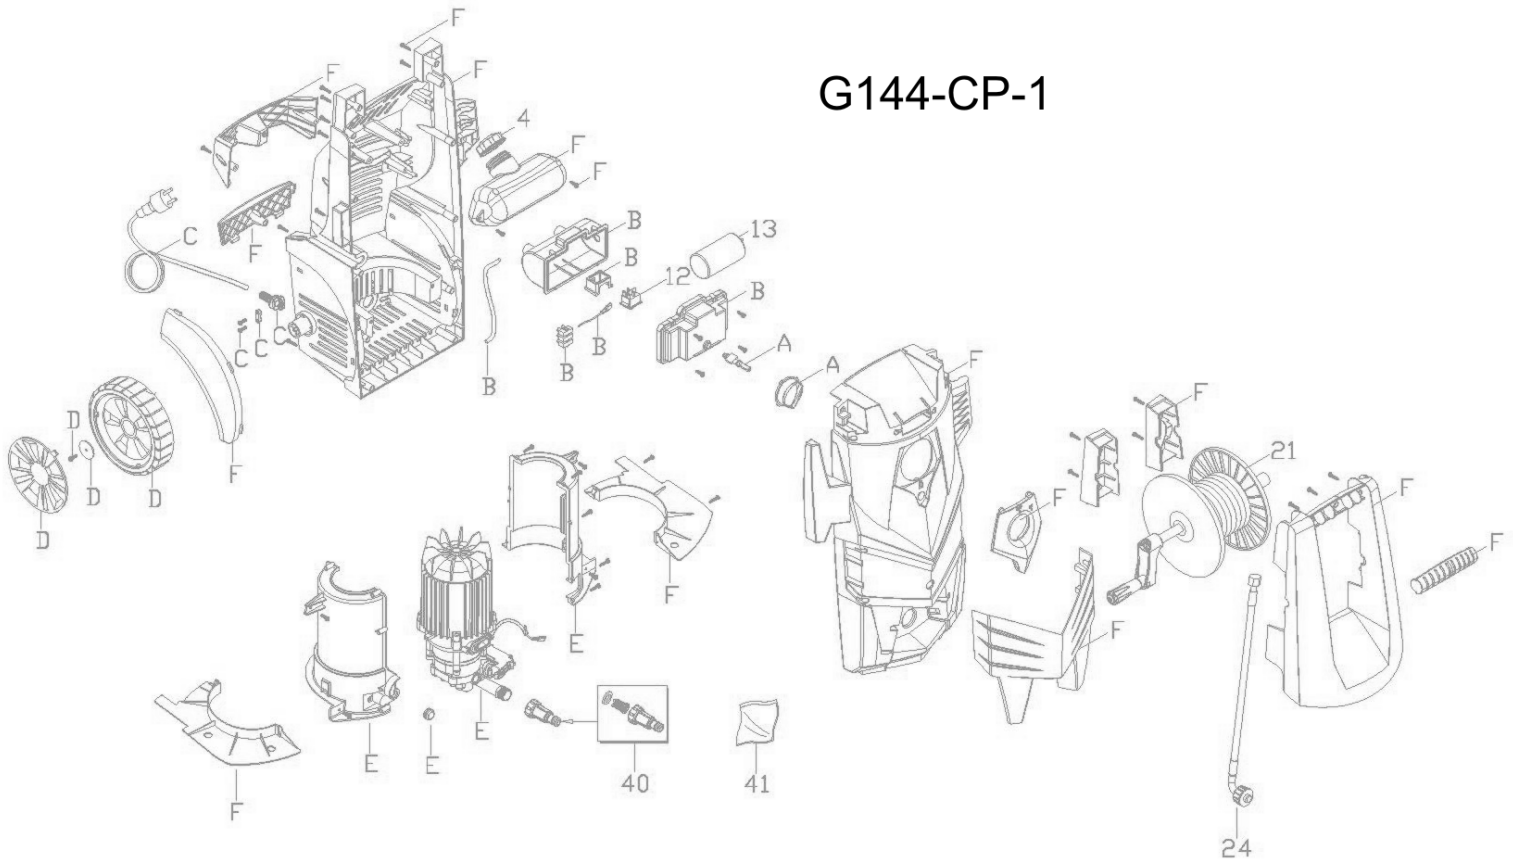

IPC Integrated Professional Cleaning

IPC Portotecnica

Spare Parts List

PORTOTECNICA

Ref: IDAF94296

Model: IDROP G144-CP I1307A M 230/50 3-01PRT

G144-CP-1

Ref.	K	Part N.	Customer Part N.	Description	Qty	Validity:		Price
						From	To	
A		KTRI40352		KNOB INT. G134-C	1,00			--
B		KTRI40354		CONTROL BOARD G134-C	1,00			--
C		KTRI40349		CABLE G134-C	1,00			--
D		KTRI40358		KIT P 1- 28 WHEEL D.160	1,00			--
E		PPEL40066		GROUP G144 1307A M 230/50	1,00			--
F		KTRI40374		KIT P 24- 22 COVER G134-CP	1,00			--
0004		MPVR40793		TANK CAP PW-C23 BK.	1,00			--
0012		MECI40037		SWITCH G109-C	1,00			--
0013		MECO40023		CAPACITOR G144-CP	1,00			--
0021		KTRI40381		KIT P 35- 49 HOSE REEL G144-CP	1,00			--
0024		TBAP40183		HOSE AVTB G144-CP	1,00			--
0041		RCVR40174		SOCKET C10 3/4 F +FILT.	1,00			--
0042		PLDC94347		INSTR.MANUAL PW-C22P 26L IPC	1,00			--

G144-CP-2

Ref.	K	Part N.	Customer Part N.	Description	Qty	Validity:		Price
						From	To	
0001		IPPR40019		GUN AG375	1,00			--
0002		LCPR40125		LANCE ROTOPOWER 1,15	1,00			--
0003		LCPR40120		LANCE M.REG 0,95	1,00			--
0004		TBAP40182		H.P. HOSE TEX MT 8	1,00			--

G144-CP-3

Ref.	K	Part N.	Customer Part N.	Description	Qty	Validity:		Price
						From	To	
A		MEPF40031		PRESSURE SWITCHTSS G144-CP	1,00			--
B		KTRI40344		KIT P 15-229 D.12	1,00			--
C		KTRI40355		KIT P 15-233 GUIDA PISTONI	1,00			--
D		KTRI40360		KIT P 15-237 TENUTE D.12	1,00			--
E		KTRI40364		KIT P 14-110 BY-PASS G144-CP	1,00			--
F		KTRI40367		KIT P 15-238 HEAD G144-CP	1,00			--
G		KTRI40377		KIT P 15-242 RACC.ASP. G144-CP	1,00			--
H		KTRI40347		KIT P 15-232 VALVOLINE+TAP.	1,00			--
0047		CUVR40020		ROLLER BEARING G144-CP	1,00			--
0048		PPAP40119		PUMP G144 PREM.	1,00			--

G144-CP-4

Ref.	K	Part N.	Customer Part N.	Description	Qty	Validity:		Price
						From	To	
R		KTRI40380		KIT P 15-245 PIATTELLO G134-C	1,00			--
S		MOMO40063		1PH MOTOR G134-C 230-50 ZHE	1,00			--