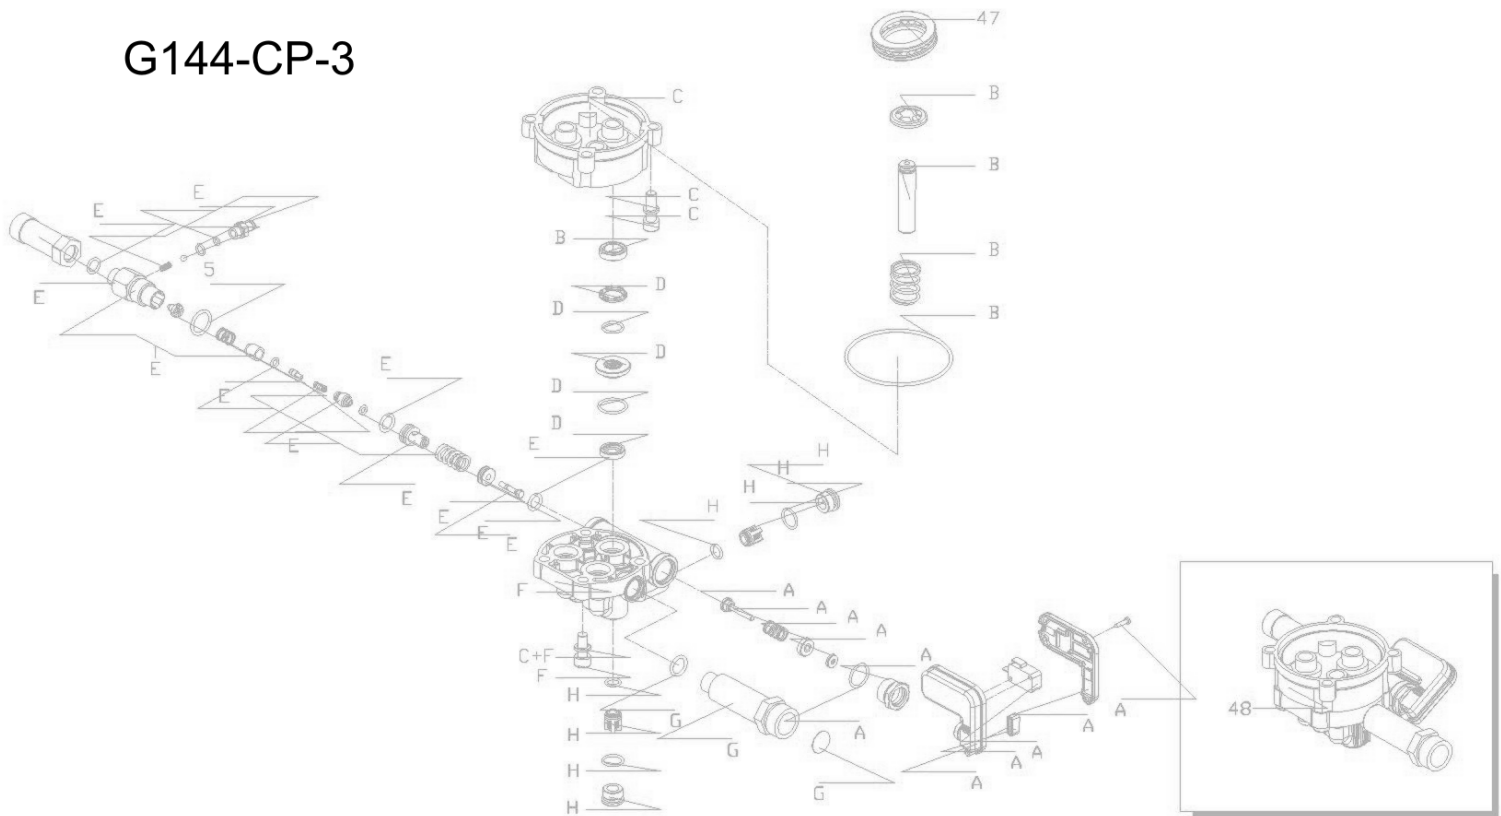

IPC Integrated Professional Cleaning

IPC Portotecnica

Spare Parts List

PORTOTECNICA

Ref: IDAF94296

Model: IDROP G144-CP I1307A M 230/50 3-01PRT

G144-CP-1

Ref.	K	Part N.	Customer Part N.	Description	Qty	Validity:		Price
						From	To	
A		KTRI40352		KNOB INT. G134-C	1,00			--
B		KTRI40354		CONTROL BOARD G134-C	1,00			--
C		KTRI40349		CABLE G134-C	1,00			--
D		KTRI40358		KIT P 1- 28 WHEEL D.160	1,00			--
E		PPEL40066		GROUP G144 1307A M 230/50	1,00			--
F		KTRI40374		KIT P 24- 22 COVER G134-CP	1,00			--
0004		MPVR40793		TANK CAP PW-C23 BK.	1,00			--
0012		MECI40037		SWITCH G109-C	1,00			--
0013		MECO40023		CAPACITOR G144-CP	1,00			--
0021		KTRI40381		KIT P 35- 49 HOSE REEL G144-CP	1,00			--
0024		TBAP40183		HOSE AVTB G144-CP	1,00			--
0041		RCVR40174		SOCKET C10 3/4 F +FILT.	1,00			--
0042		PLDC94347		INSTR.MANUAL PW-C22P 26L IPC	1,00			--

G144-CP-2

Ref.	K	Part N.	Customer Part N.	Description	Qty	Validity:		Price
						From	To	
0001		IPPR40019		GUN AG375	1,00			--
0002		LCPR40125		LANCE ROTOPOWER 1,15	1,00			--
0003		LCPR40120		LANCE M.REG 0,95	1,00			--
0004		TBAP40182		H.P. HOSE TEX MT 8	1,00			--

G144-CP-3

Ref.	K	Part N.	Customer Part N.	Description	Qty	Validity:		Price
						From	To	
A		MEPF40031		PRESSURE SWITCHTSS G144-CP	1,00			--
B		KTRI40344		KIT P 15-229 D.12	1,00			--
C		KTRI40355		KIT P 15-233 GUIDA PISTONI	1,00			--
D		KTRI40360		KIT P 15-237 TENUTE D.12	1,00			--
E		KTRI40364		KIT P 14-110 BY-PASS G144-CP	1,00			--
F		KTRI40367		KIT P 15-238 HEAD G144-CP	1,00			--
G		KTRI40377		KIT P 15-242 RACC.ASP. G144-CP	1,00			--
H		KTRI40347		KIT P 15-232 VALVOLINE+TAP.	1,00			--
0047		CUVR40020		ROLLER BEARING G144-CP	1,00			--
0048		PPAP40119		PUMP G144 PREM.	1,00			--

G144-CP-4

Ref.	K	Part N.	Customer Part N.	Description	Qty	Validity:		Price
						From	To	
R		KTRI40380		KIT P 15-245 PIATTELLO G134-C	1,00			--
S		MOMO40063		1PH MOTOR G134-C 230-50 ZHE	1,00			--