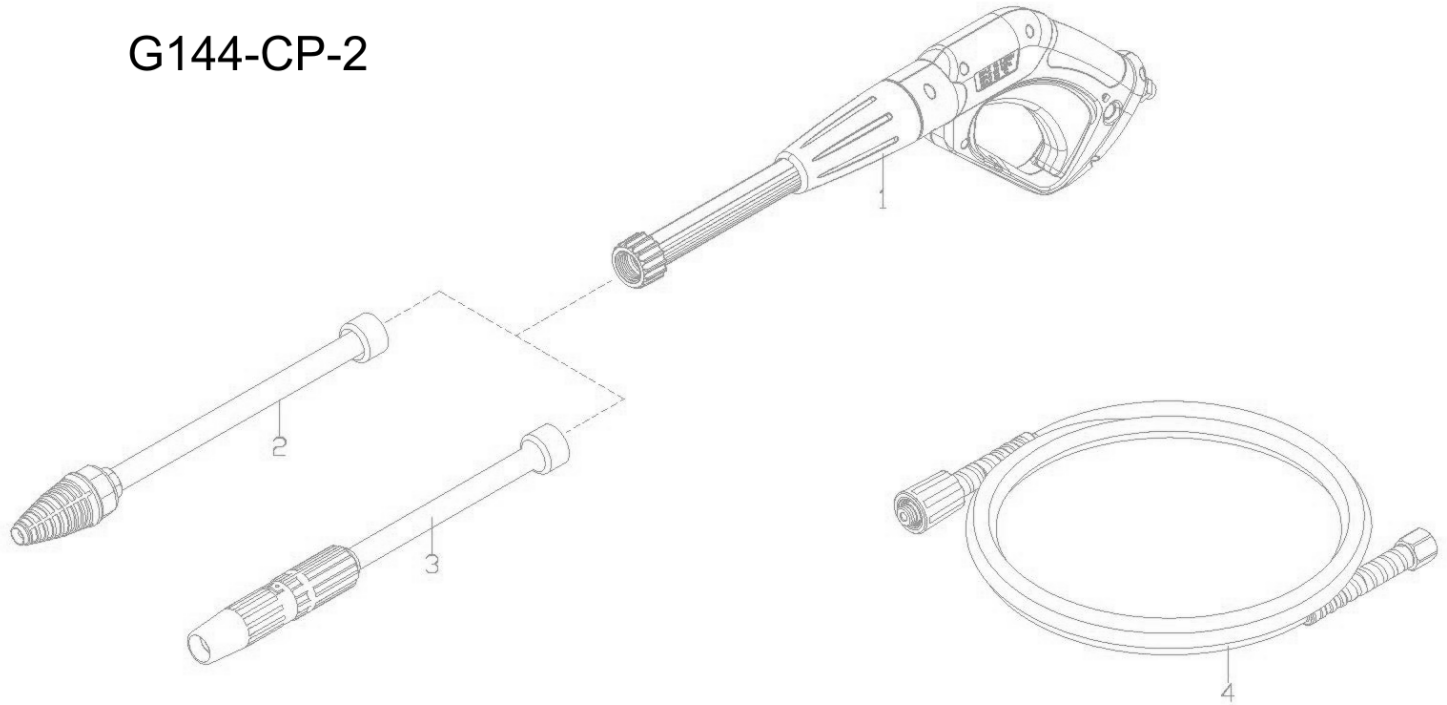

IPC Integrated Professional Cleaning

IPC Portotecnica

Spare Parts List

PORTOTECNICA

Ref: IDAF94296

Model: IDROP G144-CP I1307A M 230/50 3-01PRT

G144-CP-1

Ref.	K	Part N.	Customer Part N.	Description	Qty	Validity:		Price
						From	To	
A		KTRI40352		KNOB INT. G134-C	1,00			--
B		KTRI40354		CONTROL BOARD G134-C	1,00			--
C		KTRI40349		CABLE G134-C	1,00			--
D		KTRI40358		KIT P 1- 28 WHEEL D.160	1,00			--
E		PPEL40066		GROUP G144 1307A M 230/50	1,00			--
F		KTRI40374		KIT P 24- 22 COVER G134-CP	1,00			--
0004		MPVR40793		TANK CAP PW-C23 BK.	1,00			--
0012		MECI40037		SWITCH G109-C	1,00			--
0013		MECO40023		CAPACITOR G144-CP	1,00			--
0021		KTRI40381		KIT P 35- 49 HOSE REEL G144-CP	1,00			--
0024		TBAP40183		HOSE AVTB G144-CP	1,00			--
0041		RCVR40174		SOCKET C10 3/4 F +FILT.	1,00			--
0042		PLDC94347		INSTR.MANUAL PW-C22P 26L IPC	1,00			--

G144-CP-2

Ref.	K	Part N.	Customer Part N.	Description	Qty	Validity:		Price
						From	To	
0001		IPPR40019		GUN AG375	1,00			--
0002		LCPR40125		LANCE ROTOPOWER 1,15	1,00			--
0003		LCPR40120		LANCE M.REG 0,95	1,00			--
0004		TBAP40182		H.P. HOSE TEX MT 8	1,00			--

G144-CP-3

Ref.	K	Part N.	Customer Part N.	Description	Qty	Validity:		Price
						From	To	
A		MEPF40031		PRESSURE SWITCHTSS G144-CP	1,00			--
B		KTRI40344		KIT P 15-229 D.12	1,00			--
C		KTRI40355		KIT P 15-233 GUIDA PISTONI	1,00			--
D		KTRI40360		KIT P 15-237 TENUTE D.12	1,00			--
E		KTRI40364		KIT P 14-110 BY-PASS G144-CP	1,00			--
F		KTRI40367		KIT P 15-238 HEAD G144-CP	1,00			--
G		KTRI40377		KIT P 15-242 RACC.ASP. G144-CP	1,00			--
H		KTRI40347		KIT P 15-232 VALVOLINE+TAP.	1,00			--
0047		CUVR40020		ROLLER BEARING G144-CP	1,00			--
0048		PPAP40119		PUMP G144 PREM.	1,00			--