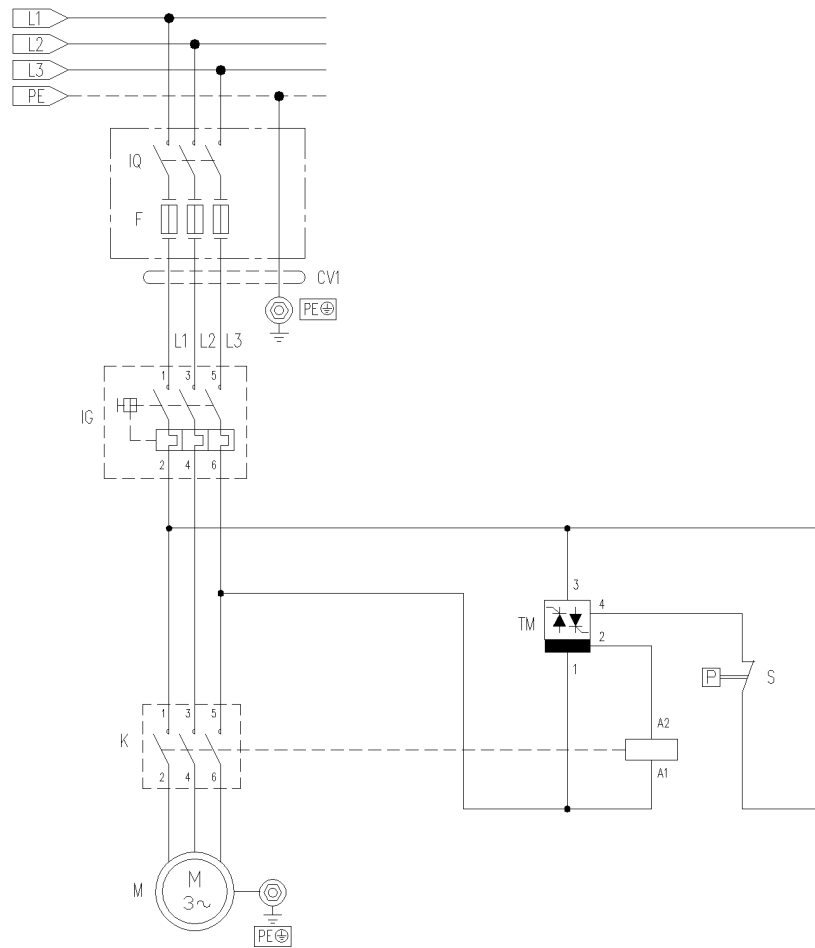

Ref.	K	Part N.	Customer Part N.	Description	Qty	Validity:		Price
						From	To	
K		METT36444		CONTACTOR MICRO MC1 A 400A TU 400V	1,00	03/2006		--
M		MOTR28817		3PH MOTOR ELT HP5.5 400-50 2P H100	1,00			--
P		MEPF38454		PRESSURE SWITCHPRM N.A. 16(6)A XGA 2	1,00	03/2006		--
IG		MECI00264		SWITCH ISK MST 25 10-16 A	1,00	03/2006	03/2007	--
IG		MECI29694		SWITCH ISK MS-MT 25 10-16 A	1,00			--
IG		MECI71645		SWITCH WMX MS 25 10-16 A	1,00	04/2007		--
TM		METY37439		TIMER THV/1S 380-415V 30S.5/60	1,00	03/2006		--
CV1		MECB17416		CABLE H07 RNF 4X2.5 L=5.500	1,00			--