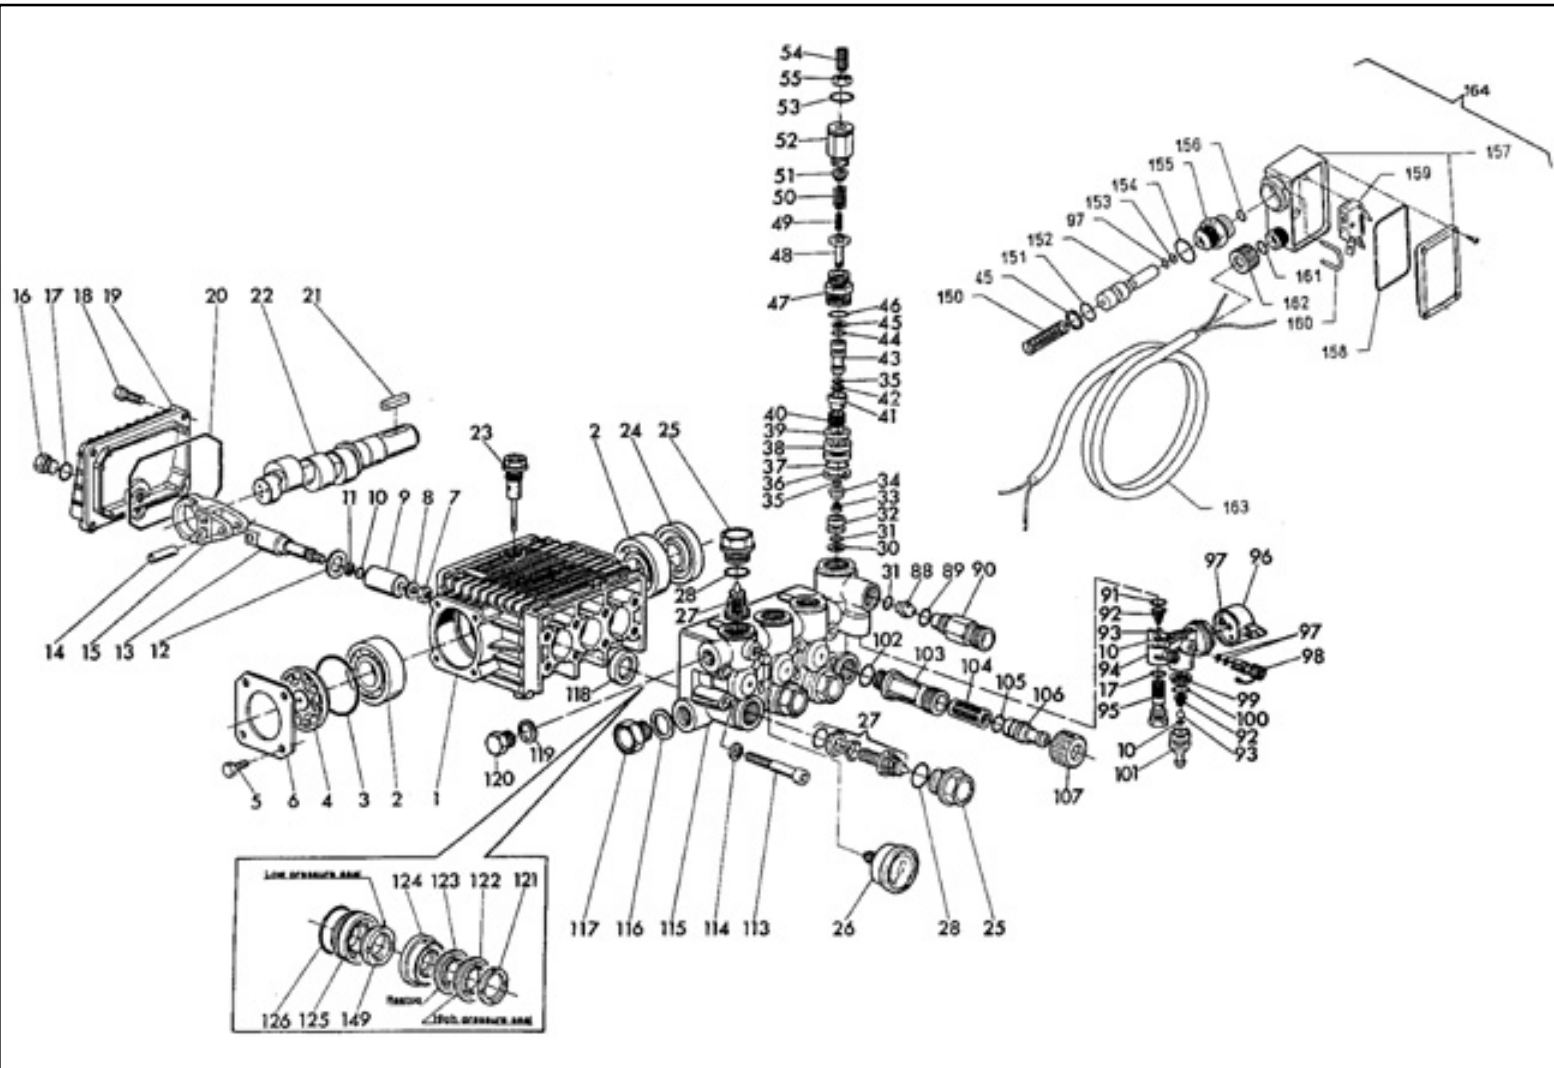

Ref.	K	Part N.	Customer Part N.	Description	Qty	Validity:		Price
						From	To	
0001		MFVR28453		PUMP CRANKCASE "44"	1,00			--
0002		CUVR09654		BALL BEARING 6305	2,00			--
0003		GUGO01040		O-RING D. 55.56 X 3.53 NBR 70SH	1,00			--
0004		MFVR28454		SPACER "44"	1,00			--
0005		VTVT01109		SCREW TE M 6X 10 ZC. UNI 5739	4,00			--
0006		MFVR03562		CRANKCASE COVER W 70	1,00			--
0007		VTDD04284		NUT M8X1,25 X13X5 S2 INX	3,00			--
0008		VTRS09321		WASHER D. 8X13X1	3,00		07/2002	--
0008		VTRS46027		WASHER D. 8 C/CLL.	3,00			--
0009		PIVR09319		PISTON D.15 TURBO 14.160	3,00			--
0010	S	GUGO01055		O-RING D. 5.28 X 1.78 VIT 70SH	5,00			--
0011		GUVR10257		ANTI-EXTR.RING WW161	3,00			--
0012		VTRS28456		WASHER D.16 X28 X1 PVC	3,00			--
0013		PVVR28457		PISTON GUIDE "44"	3,00			--
0014		PVVR28458		GUDGEON D.10X29.5 "44"	3,00			--
0015		BLVR28459		CONNECTING ROD "44"	3,00			--
0016		RCDS01088		CAP 1/4X 9 M WW90	1,00			--
0017	S	GUGO01036		O-RING D. 10.82 X 1.78 NBR 70SH	2,00			--
0018		VTVT01114		SCREW TCEI 6X14 UNI 5931	5,00			--
0019		MFVR28460		CRANKCASE COVER "44"	1,00			--
0020		GUGO18695		O-RING D. 101.27 X 2.62 NBR 70SH	2,00			--
0021		VTVR09510		KEY 8X7X35	1,00			--
0022		ALMO28462		SHAFT "44" WW 186	1,00			--
0023		PVVR01089		OIL DIPSTICK W 70	1,00			--
0024		GUGO28465		OIL SEAL 25X 62X10 NBR70	1,00			--
0025	S	RCDS28466		CAP M24X1.5X17 "44"	5,00			--
0026		MNMN18650		PRESSURE GAUGE 0-300 D.40	1,00			--
0027	S	VVAM28467		VALVE UNIT "44" WW136-186	6,00			--
0028	S	GUGO19395		O-RING D. 20.24 X 2.62 NBR 70SH	6,00			--
0030	S	GUVR11651		ANTI-EXTR.RING D. 10.6X15X2	1,00			--
0031	S	GUGO03501		O-RING D. 9.92 X 2.62 VIT 70SH	2,00			--
0032	S	PVVR12887		VALVE SEAT CONTROL SET W1	1,00			--
0033	S	VTVT18667		SCREW M 5X0,8X7,5	1,00			--
0034	S	PVVR18668		VALVE CLT	1,00			--
0035	S	GUGO03497		O-RING D. 6.75 X 1.78 VIT 80SH	2,00			--
0036	S	GUVR28469		ANTI-EXTR.RING D.22 X25X1,5	1,00			--
0037	S	GUGO08182		O-RING D. 21.91 X 1.78 NBR 70SH	1,00			--
0038	S	PVVR28470		VALVE GUIDE "44"	1,00			--
0039	S	PVVR28471		VALVE "44"	1,00			--