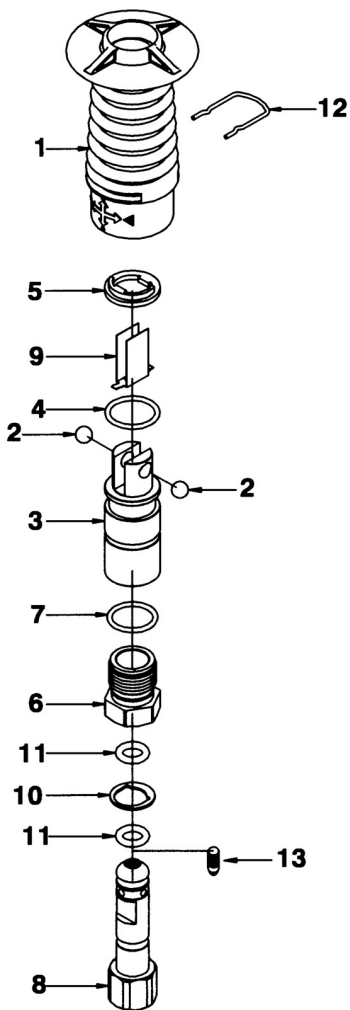

Ref. K	Part N.	Customer Part N.	Description	Qty	Validity:		Price
					From	To	
0001	PVVR31505		KNOB MRG 99	1,00			--
0002	PVVR09746		PLIERS MRG	1,00			--
0003	PVVR09747		GUIDE BLADE MRG	1,00			--
0004	LCTE31506		HEAD MRG 99	1,00			--
0005	GUGO28927		O-RING D. 9.13 X 2.62 NBR 70SH	1,00			--
0006	PVVR31507		DISTRIBUTOR MRG 99	1,00			--
0007	PVVR29578		CIRCLIP MRG 99	1,00			--
0008	RCDS31508		NIPPLE MRG 99	1,00			--
0009	VTVT31509		SCREW M 3X 4 TCB-TC UNI7687	1,00			--
0010	GUGO01056		O-RING D. 18.72 X 2.62 NBR 70SH	2,00			--
0011	GUVR29577		PACKING D.18 MRG 99	1,00			--
0012	GUGO01047		O-RING D. 11.91 X 2.62 NBR 70SH	1,00			--
0013	UGLN17027		NOZZLE CD.135 BL	1,00			--

Ref. K	Part N.	Customer Part N.	Description	Qty	Validity:		Price
					From	To	
0001	MPVR45059		CAP I.JET	1,00			--
0002	SFVR45060		BALL D. 1/ 4" AISI 420	2,00			--
0003	PVVR45061		BODY I.JET	1,00			--
0004	GUGO01058		O-RING D. 17.17 X 1.78 NBR 70SH	1,00			--
0005	PVVR45062		CIRCLIP I.JET	1,00			--
0006	PVVR45063		NUT I.JET	1,00			--
0007	GUGO03505		O-RING D. 15.6 X 1.78 NBR 70SH	1,00			--
0008	PVVR45064		PIN I.JET 1/4F	1,00			--
0009	PVVR45065		GUIDE BLADE I.JET	1,00			--
0010	PVVR45066		RING I.JET	1,00			--
0011	GUGO31501		O-RING D. 7.60 X 2.62 VIT 70SH	2,00			--
0012	LAFN45067		PLUG "U" I.JET	1,00			--
0013	UGLN44393		NOZZLE M4 D. 1.10	1,00			--