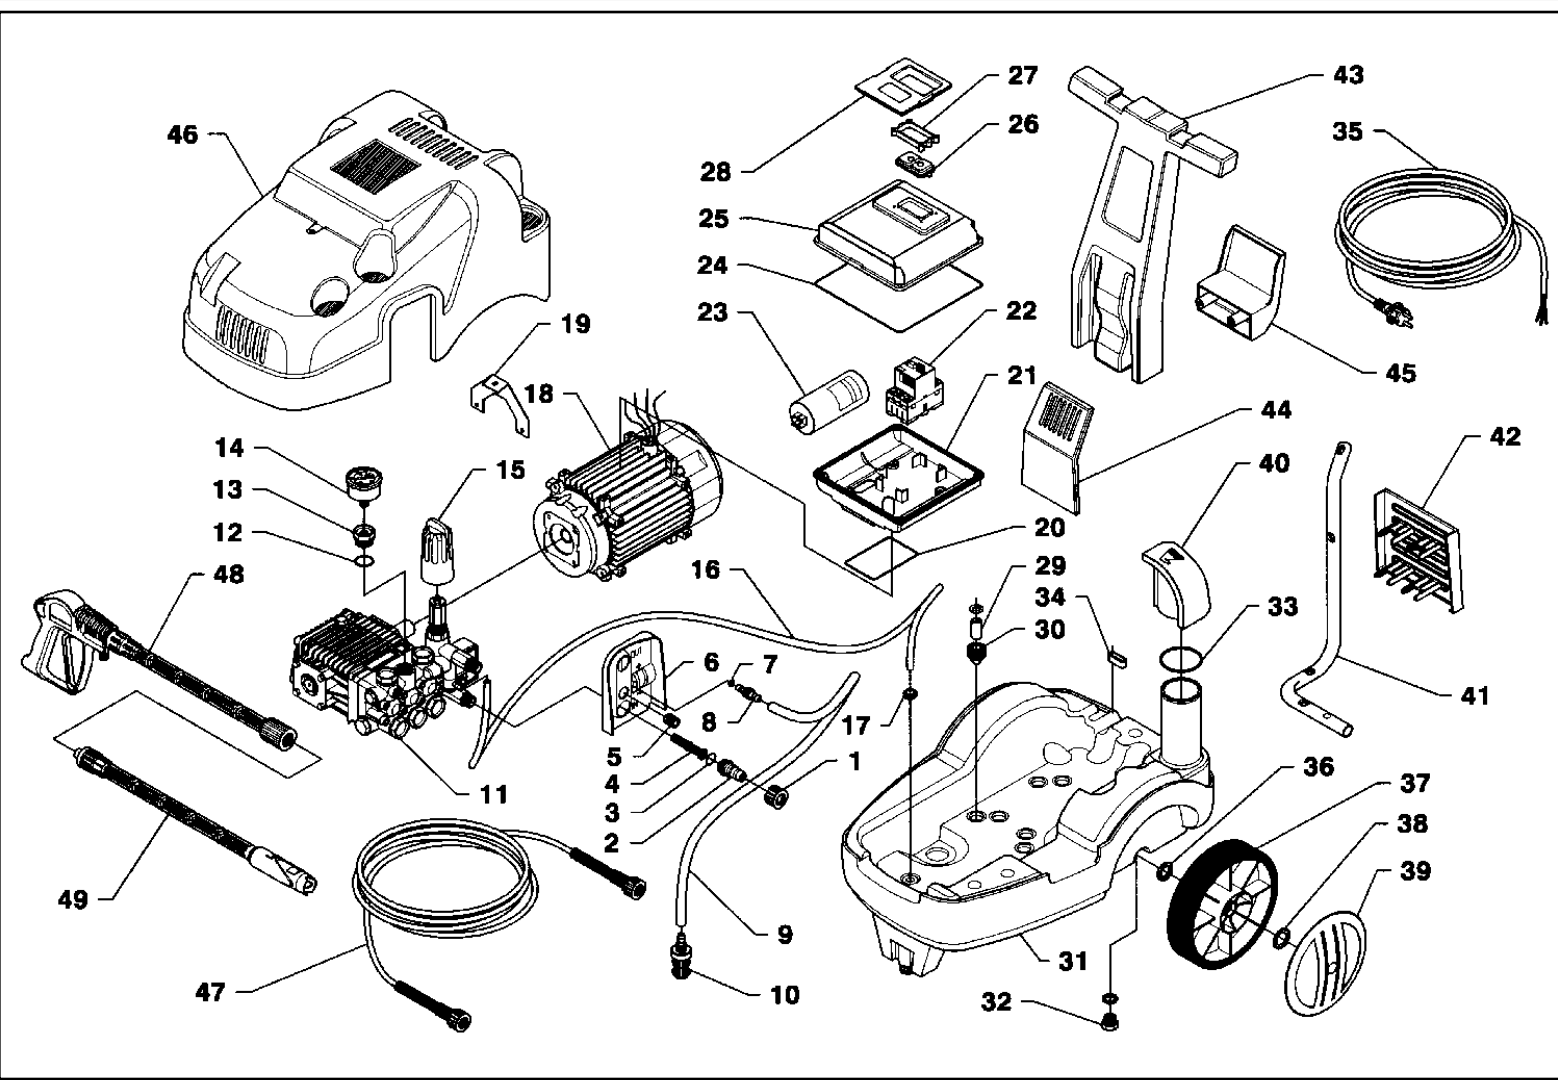

IPC Integrated Professional Cleaning

IPC Portotecnica

Spare Parts List

MEDIACOM

Ref: IDAF42302

Model: IDROP ELITE DSHH2840T 4-415/50 3-01PRT

Ref.	K	Part N.	Customer Part N.	Description	Qty	Validity:		Price
						From	To	
0001		PVVR18733		RING NUT 3/4 COLT	1,00	03/2006	--	--
0002		PVVR28339		HOSE FITTING HBX	1,00	03/2006	--	--
0003		GUGO03510		O-RING D. 12.37 X 2.62 NBR 70SH	1,00	03/2006	--	--
0004		FTAC09717		FILTER D.15X37	1,00		--	--
0005		MPVR28562		KNOB ELT	1,00	03/2006	--	--
0006		MPVR28563		SIDE CTRL COVERELT	1,00	03/2006	--	--
0007		GUGO08071		O-RING D. 4.48 X 1.78 NBR 70SH	2,00	01/2000	--	--
0008		RCDS14415		HOSE FITTING A.F.	1,00	01/2000	--	--
0009		TBBP04917		L.P. HOSE D. 6- 9	1,20	01/2000	--	--
0010		FTDT04648		FILTER PG. D.6 PLS	1,00	01/2000	--	--
0011		PPAP42030		PUMP "44" WW186VDX OT.1.8 DS D	1,00		--	--
0012		GUGO19395		O-RING D. 20.24 X 2.62 NBR 70SH	1,00		--	--
0013		RCDS28468		CAP M24X1.5X17 "44" F.1/8	1,00		--	--
0014		MNMN18650		PRESSURE GAUGE 0-300 D.40	1,00		--	--
0015		PVVR28552		KNOB TX	1,00	03/2006	--	--
0016		TBBP04917		L.P. HOSE D. 6- 9	1,00		--	--
0017		MPVR28570		GROMMET D.10	1,00	03/2006	--	--
0018		MOTR28817		3PH MOTOR ELT HP5.5 400-50 2P H100	1,00		--	--
0019		LAFN42778		BRACKET ELT II	1,00	03/2006	--	--
0020		GUGO41291		O-RING D. 104.40 X 3.53 NBR 70SH	1,00	03/2006	--	--
0021		MPVR37302		CONTROL BOX DIVA ABS	1,00	03/2006	--	--
0024		GUGO11309		JOINT MOUSSE D. 3	0,70	03/2006	--	--
0025		MPVR37303		BOX COVER DIVA ABS	1,00	03/2006	--	--
0026		MEVR33031		MAMBRANE ELT	1,00	03/2006	--	--
0027		MPVR33030		CONTROL COVER ELT	1,00	03/2006	--	--
0028		MPVR42859		CONTROL COVER ELT PP BLK	1,00	03/2006	--	--
0029		LAFN28565		SPACER ELT	4,00		--	--
0030		MPVR28566		SUPPORT ELT	4,00	03/2006	--	--
0031		MPVR28568		CHASSIS ELITE	1,00	03/2006	--	--
0032		RCDS01088		CAP 1/4X 9 M WW90	1,00	03/2006	--	--
0033		GUGO09674		O-RING D. 48.90 X 2.62 NBR 70SH	1,00	03/2006	--	--
0034		MPVR28554		CABLE FASTNER ELT	1,00	03/2006	--	--
0035		MECB17416		CABLE H07 RNF 4X2.5 L=5.500	1,00	03/2006	--	--
0036		VTRS28560		WASHER D.21 X37 X3	2,00		--	--
0037		RTRT28559		WHEEL D.200-D.20 RT/PRT	2,00	03/2006	--	--
0038		VTRS28558		WASHER D.20	2,00	03/2006	--	--
0039		MPVR28450		RED WHEEL COVERD. 200 RT/PRT	2,00	03/2006	--	--
0040		MPVR27837		RED CAP ELT	1,00	03/2006	--	--
0041		LAFN28555		AXLE SUPPORT ELT	1,00	03/2006	--	--