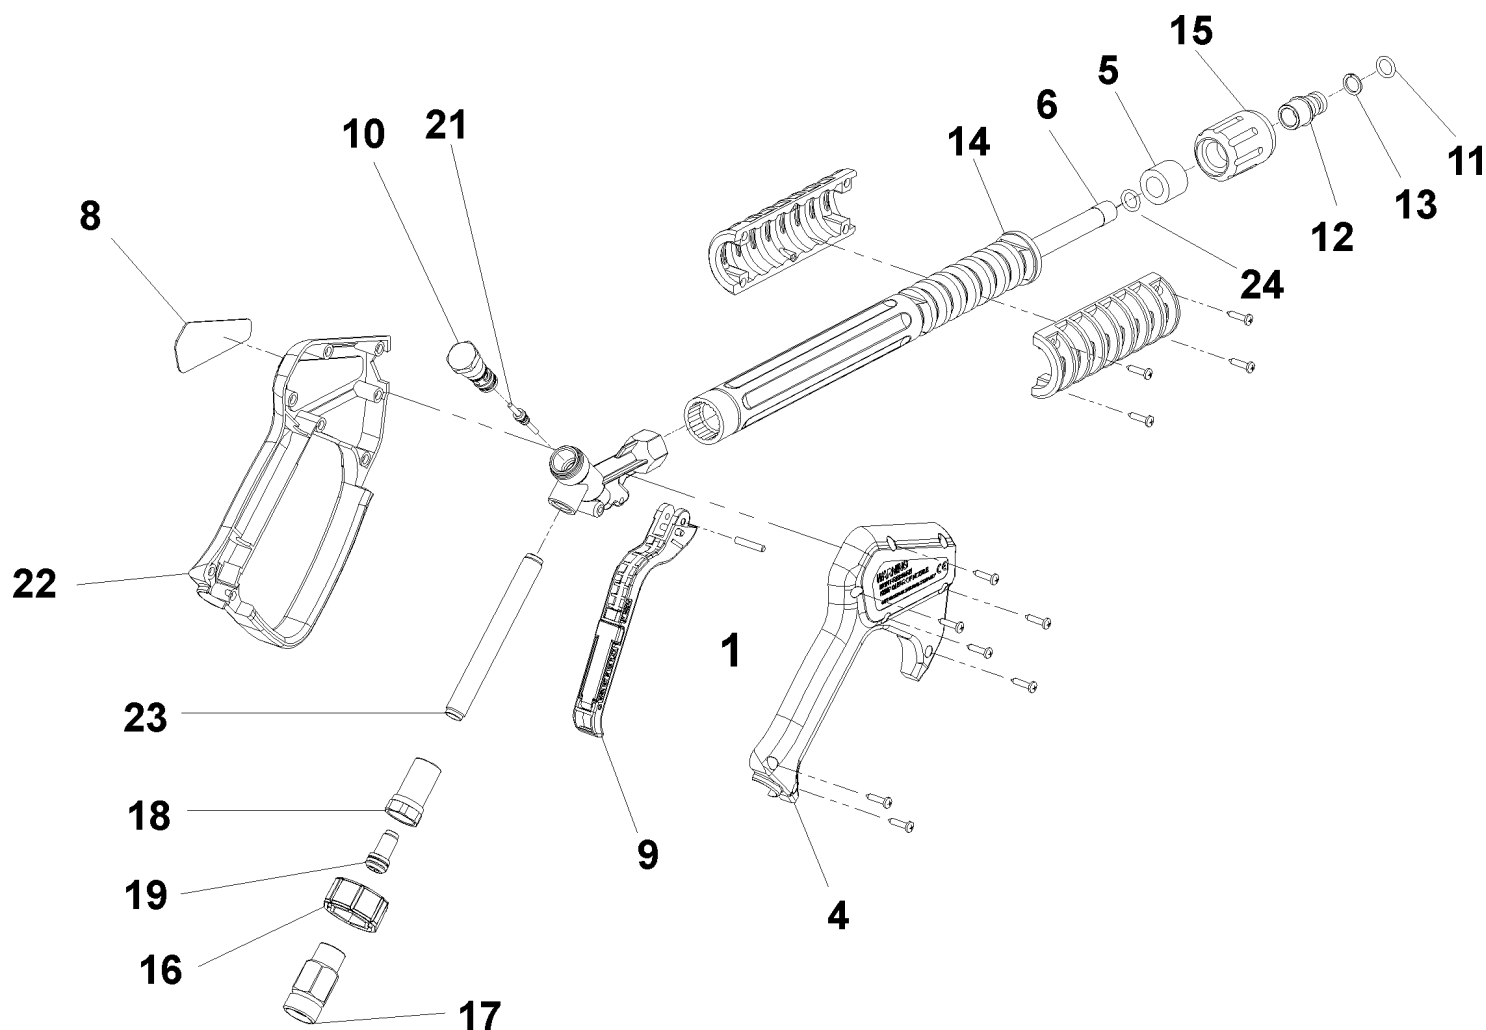

Ref. K	Part N.	Customer Part N.	Description	Qty	Validity:		Price
					From	To	
0001	VTVR46568		PLUG G 4500	1,00			--
0004	MPVR40157		COVER G 4500 2V.	1,00	05/2008		--
0004	MPVR46563		COVER G 4500	1,00		04/2008	--
0005	MPVR46572		SPACER P 330 ST	1,00			--
0006	LCPR40007		TUBE 1/4 L=352 ZC. 2V.	1,00	05/2008		--
0006	LCPR46571		TUBE 1/4 L=352 ZC.	1,00		04/2008	--
0008	MPVR46569		PLATE G 4500 RD.	1,00			--
0009	MPVR40057		TRIGGER G 4500 -SW	1,00			--
0010	PVVR40030		SMALL PISTON TM ST-2300	1,00			--
0011	GUGO10384		O-RING D. 10 X 2.2 VIT 80SH	1,00			--
0012	RCVR13030		GUDGEON G 1/4 F L=31.5	1,00			--
0013	GUVR10526		ANTI-EXTR.RING D.13.9X10.2 C.BZ	1,00			--
0014	MPVR46570		PROTECTION P 330 ST	1,00			--
0015	PVVR13445		CONNECTION M 22X1.5 L=45	1,00			--
0016	MPVR40058		RING NUT G4500 SW.	1,00			--
0017	RCIN40001		JOINT SWIV 4500 3/8"F	1,00		04/2008	--
0017	RCIN40005		JOINT SWIV 4500 3/8"F 2V.	1,00	05/2008		--
0018	RCIN31641		CONNECTOR SWIV 1500 F	1,00			--
0019	KTRI31645		KIT P 26- 14	1,00			--
0021	PVVR40031		ROD ST-2300	1,00			--
0022	MPVR40156		SHELL G 4500 2V.	1,00	05/2008		--
0022	MPVR46562		SHELL G 4500	1,00		04/2008	--
0023	PVVR40023		TUBE G 1/4" M/M P/SW.	1,00			--
0024	GUGO27021		O-RING D. 11 X 2.5 EPD 70SH	1,00	05/2008		--