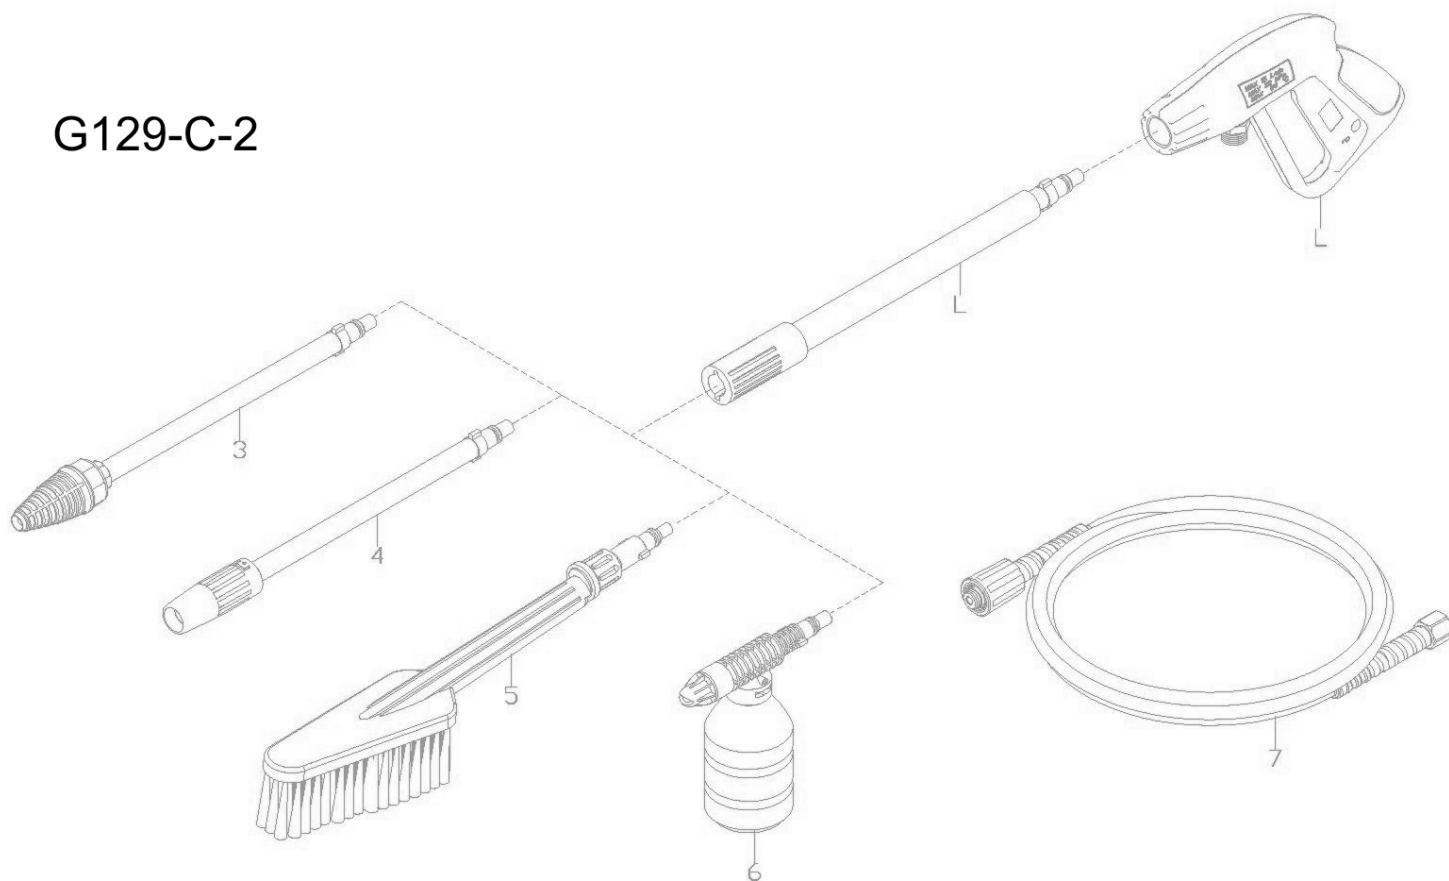

G129-C-2

Ref.	K	Part N.	Customer Part N.	Description	Qty	Validity:		Price
						From	To	
L		IPPR40021		GUN AG275	1,00			--
0003		LCPR40128		LANCE ROTOPOWER 1,15	1,00			--
0004		LCPR40123		LANCE M.REG 0,97	1,00			--
0005		SPID40013		BRUSH FISSA	1,00			--
0006		LCPR40118		FOAM DEVICE ZHE	1,00			--
0007		TBAP40179		H.P. HOSE TEX MT 5	1,00			--