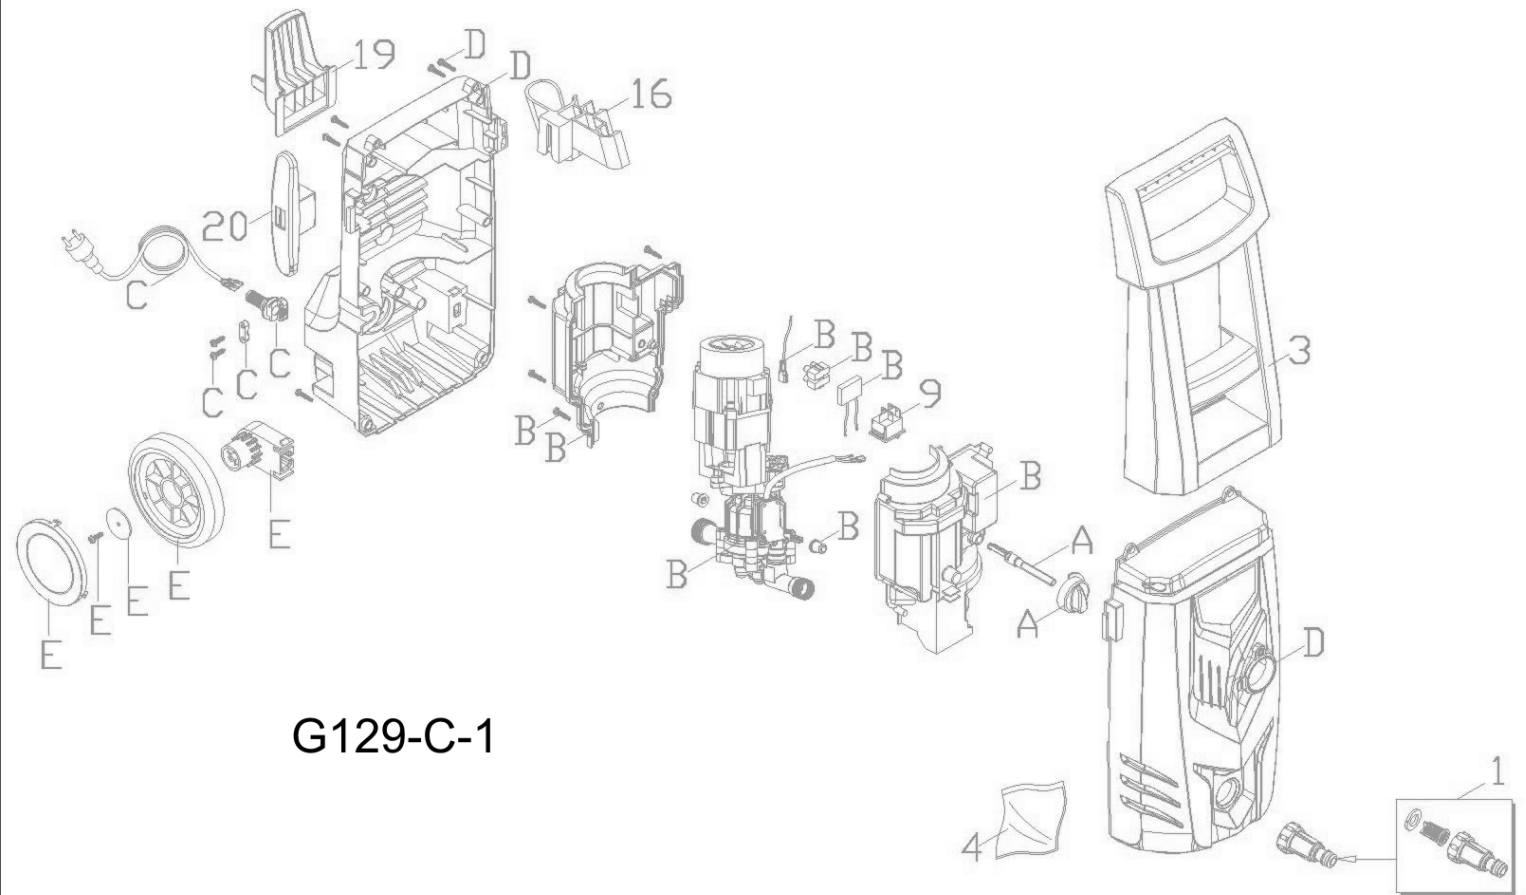

## Spare Parts List

PORTOTECNICA

Ref: IDAF94292

Model: IDROP G129-C I1106A M 230/50 3-01PRT

G129-C-1

Ref.	K	Part N.	Customer Part N.	Description	Qty	Validity:		Price
						From	To	
A		KTRI40351		KNOB INT. G109-C	1,00			--
B		PPEL40069		GROUP G109 1106A M 230/50	1,00			--
C		KTRI40348		CABLE G109-C	1,00			--
D		KTRI40362		KIT P 24- 17 COVER G109-C	1,00			--
E		KTRI40366		KIT P 1- 29 WHEEL D.125	1,00			--
0001		RCVR40174		SOCKET C10 3/4 F +FILT.	1,00			--
0003		MPVR40801		HANDLE G129-C	1,00			--
0004		PLDC94345		INSTR.MANUAL PW-C08/9 26L IPC	1,00			--
0009		MECI40037		SWITCH G109-C	1,00			--
0016		MPVR40797		SUPPORT PISTOLA X G109-C	1,00			--
0019		MPVR40795		HOOK FOR PIPE	1,00			--
0020		MPVR40796		HOOK F.CABLE G109-C	1,00			--

G129-C-2

Ref.	K	Part N.	Customer Part N.	Description	Qty	Validity:		Price
						From	To	
L		IPPR40021		GUN AG275	1,00			--
0003		LCPR40128		LANCE ROTOPOWER 1,15	1,00			--
0004		LCPR40123		LANCE M.REG 0,97	1,00			--
0005		SPID40013		BRUSH FISSA	1,00			--
0006		LCPR40118		FOAM DEVICE ZHE	1,00			--
0007		TBAP40179		H.P. HOSE TEX MT 5	1,00			--